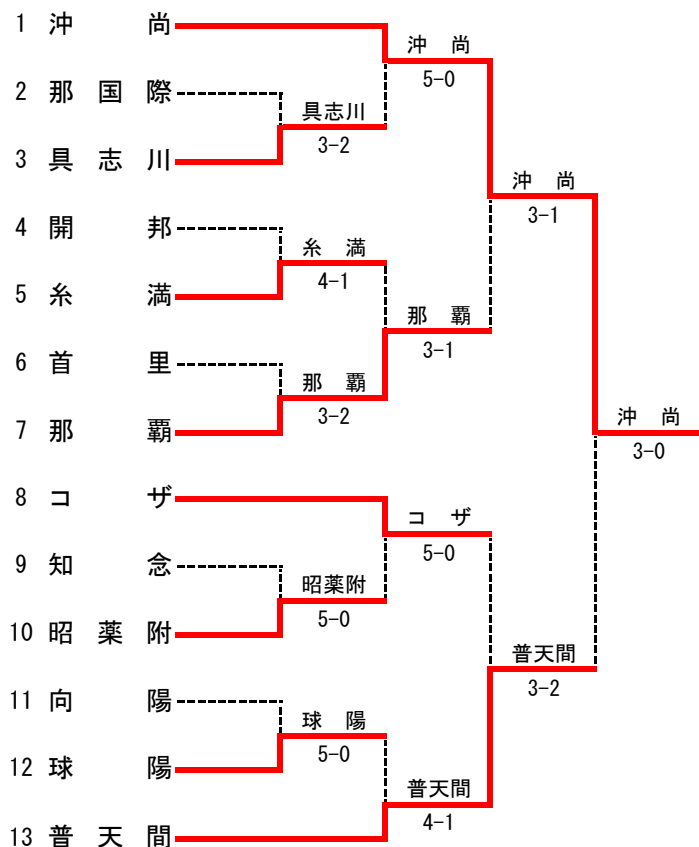

平成24年度沖縄県高等学校新人体育大会 テニス競技 結果

男子Aブロック

SF1	1	沖尚	3-0	普天間	14	SF2	16	昭薬附	2-3	沖工	30
S1	☆玉城 翔平 2		80	呉屋 慧 1	S1	原田 寛之 2	08	宮城 陵太 2			
D1	奥間 隆生 1 比嘉 理斗 1	打ち切り		与那城 仁 2 仲松 辰貴 1	D1	田村 佳大 2 伊波 雅生 2	81	立津 文也 2 崎枝 大風 1			
S2	平良康太郎 2		81	玉城 好 2	S2	宮本 匠 2	18	☆知名 元気 2			
D2	下地 楓 2 出水 遼磨 1		81	太田 譲二 2 ☆伊佐 星紀 2	D2	城間 拓也 2 ☆神谷 佳希 2	84	新垣 翔理 1 中村 朗人 1			
S3	吉濱 亨一 1	打ち切り		宮里 耕平 2	S3	梅田 俊春 1	58	渡名喜庸太 1			

F	1	沖尚	3-0	沖工	30	三位決定	14	普天間	1-3	昭薬附	16
S1	☆玉城 翔平 2	打ち切り		宮城 陵太 2	S1	呉屋 慧 1	81	原田 寛之 2			
D1	奥間 隆生 1 比嘉 理斗 1	81		城間 俊季 2 知花 朋樹 1	D1	与那城 仁 2 仲松 辰貴 1	48	田村 佳大 2 伊波 雅生 2			
S2	平良康太郎 2		83	☆知名 元気 2	S2	玉城 好 2	79	宮本 匠 2			
D2	下地 楓 2 出水 遼磨 1		82	立津 文也 2 崎枝 大風 1	D2	太田 譲二 2 ☆伊佐 星紀 2	打ち切り	城間 拓也 2 ☆神谷 佳希 2			
S3	吉濱 亨一 1	打ち切り		渡名喜庸太 1	S3	宮里 耕平 2	48	梅田 俊春 1			

女子Aブロック

SF1	1	沖 尚	3-1	那 覇	7	SF2	8	コ ザ	2-3	普 天 間	13
S1	大嶺 真緒 1	80	大見謝清乃 1	S1	桑原 千海 2	98(4)	宮城 李奈 2				
D1	比嘉 桃子 1 島田絵里花 2	81	久場川佳奈 1 上原 真紀 1	D1	新城 莉奈 2 稲福よしの 2	82	當真 菜央 2 喜如嘉麻梨乃1				
S2	☆牛迫 玲菜 2	82	五所 明梨 1	S2	那覇 洋乃 1	79	呉屋 葵 2				
D2	上江田美海 1 森永 瑞希 1	38	☆金城 美紀 2 與那覇まりな2	D2	島袋 愛梨 1 島袋 千里 2	58	瀬長 愛華 2 ☆浦崎未南子 2				
S3	比嘉 桃子 1	6-0打ち切り	翁長 結 1	S3	知念 美結 2	48	古見 優奈 2				

F	1	沖 尚	3-0	普 天 間	13	三位決定	7	那 覇	2-3	コ ザ	8
S1	大嶺 真緒 1	打ち切り	宮城 李奈 2	S1	大見謝清乃 1	08	桑原 千海 2				
D1	楚南 美波 1 島田絵里花 2	80	呉屋 葵 2 喜如嘉麻梨乃1	D1	久場川佳奈 1 上原 真紀 1	38	知念 美結 2 稲福よしの 2				
S2	☆牛迫 玲菜 2	81	當真 菜央 2	S2	五所 明梨 1	83	那覇 洋乃 1				
D2	上江田美海 1 森永 瑞希 1	打ち切り	瀬長 愛華 2 ☆浦崎未南子 2	D2	☆金城 美紀 2 與那覇まりな2	58	島袋 愛梨 1 島袋 千里 2				
S3	比嘉 桃子 1	81	古見 優奈 2	S3	翁長 結 1	86	新城 莉奈 2				