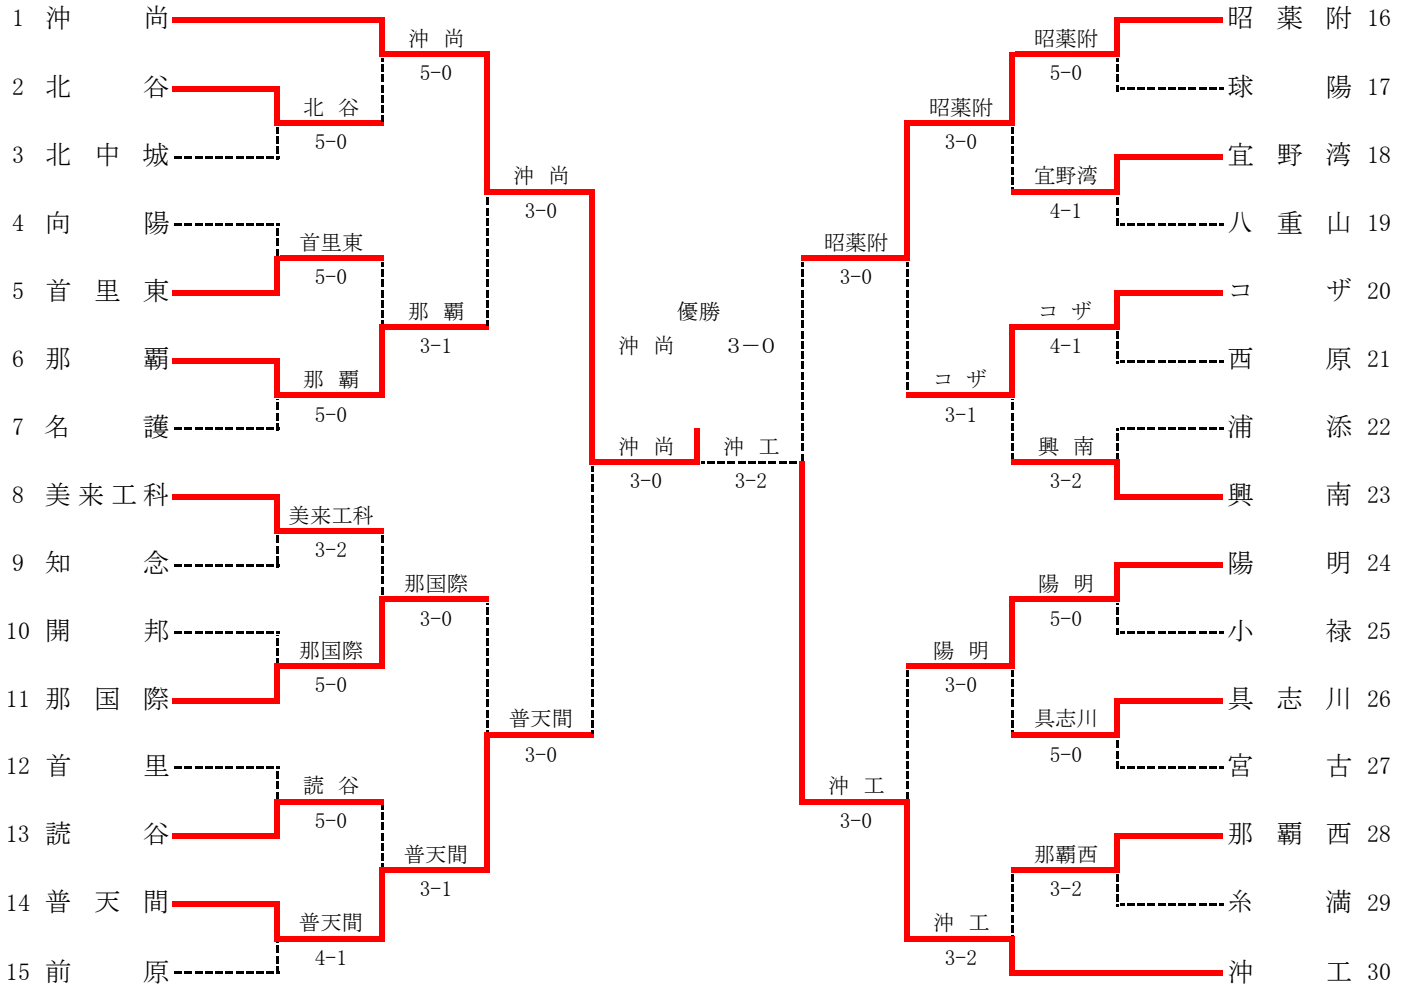

平成24年度沖縄県高等学校新人体育大会 テニス競技 結果

男子Aブロック

SF1	1	沖尚	3-0	普天間	14	SF2	16	昭薬附	2-3	沖工	30
S1	☆玉城 翔平 2		80	呉屋 慧 1	S1	原田 寛之 2	08	宮城 陵太 2			
D1	奥間 隆生 1 比嘉 理斗 1	打ち切り		与那城 仁 2 仲松 辰貴 1	D1	田村 佳大 2 伊波 雅生 2	81	立津 文也 2 崎枝 大風 1			
S2	平良康太郎 2		81	玉城 好 2	S2	宮本 匠 2	18	☆知名 元気 2			
D2	下地 楓 2 出水 遼磨 1		81	太田 譲二 2 ☆伊佐 星紀 2	D2	城間 拓也 2 ☆神谷 佳希 2	84	新垣 翔理 1 中村 朗人 1			
S3	吉濱 亨一 1	打ち切り		宮里 耕平 2	S3	梅田 俊春 1	58	渡名喜庸太 1			

F	1	沖尚	3-0	沖工	30	三位決定	14	普天間	1-3	昭薬附	16
S1	☆玉城 翔平 2	打ち切り		宮城 陵太 2	S1	呉屋 慧 1	81	原田 寛之 2			
D1	奥間 隆生 1 比嘉 理斗 1	81		城間 俊季 2 知花 朋樹 1	D1	与那城 仁 2 仲松 辰貴 1	48	田村 佳大 2 伊波 雅生 2			
S2	平良康太郎 2		83	☆知名 元気 2	S2	玉城 好 2	79	宮本 匠 2			
D2	下地 楓 2 出水 遼磨 1		82	立津 文也 2 崎枝 大風 1	D2	太田 譲二 2 ☆伊佐 星紀 2	打ち切り	城間 拓也 2 ☆神谷 佳希 2			
S3	吉濱 亨一 1	打ち切り		渡名喜庸太 1	S3	宮里 耕平 2	48	梅田 俊春 1			

女子Aブロック

SF1	1	沖 尚	3-1	那 覇	7	SF2	8	コ ザ	2-3	普 天 間	13
S1	大嶺 真緒 1	80	大見謝清乃 1	S1	桑原 千海 2	98(4)	宮城 李奈 2				
D1	比嘉 桃子 1 島田絵里花 2	81	久場川佳奈 1 上原 真紀 1	D1	新城 莉奈 2 稲福よしの 2	82	當真 菜央 2 喜如嘉麻梨乃1				
S2	☆牛迫 玲菜 2	82	五所 明梨 1	S2	那覇 洋乃 1	79	呉屋 葵 2				
D2	上江田美海 1 森永 瑞希 1	38	☆金城 美紀 2 與那覇まりな2	D2	島袋 愛梨 1 島袋 千里 2	58	瀬長 愛華 2 ☆浦崎未南子 2				
S3	比嘉 桃子 1	6-0打ち切り	翁長 結 1	S3	知念 美結 2	48	古見 優奈 2				

F	1	沖 尚	3-0	普 天 間	13	三位決定	7	那 覇	2-3	コ ザ	8
S1	大嶺 真緒 1	打ち切り	宮城 李奈 2	S1	大見謝清乃 1	08	桑原 千海 2				
D1	楚南 美波 1 島田絵里花 2	80	呉屋 葵 2 喜如嘉麻梨乃1	D1	久場川佳奈 1 上原 真紀 1	38	知念 美結 2 稲福よしの 2				
S2	☆牛迫 玲菜 2	81	當真 菜央 2	S2	五所 明梨 1	83	那覇 洋乃 1				
D2	上江田美海 1 森永 瑞希 1	打ち切り	瀬長 愛華 2 ☆浦崎未南子 2	D2	☆金城 美紀 2 與那覇まりな2	58	島袋 愛梨 1 島袋 千里 2				
S3	比嘉 桃子 1	81	古見 優奈 2	S3	翁長 結 1	86	新城 莉奈 2				