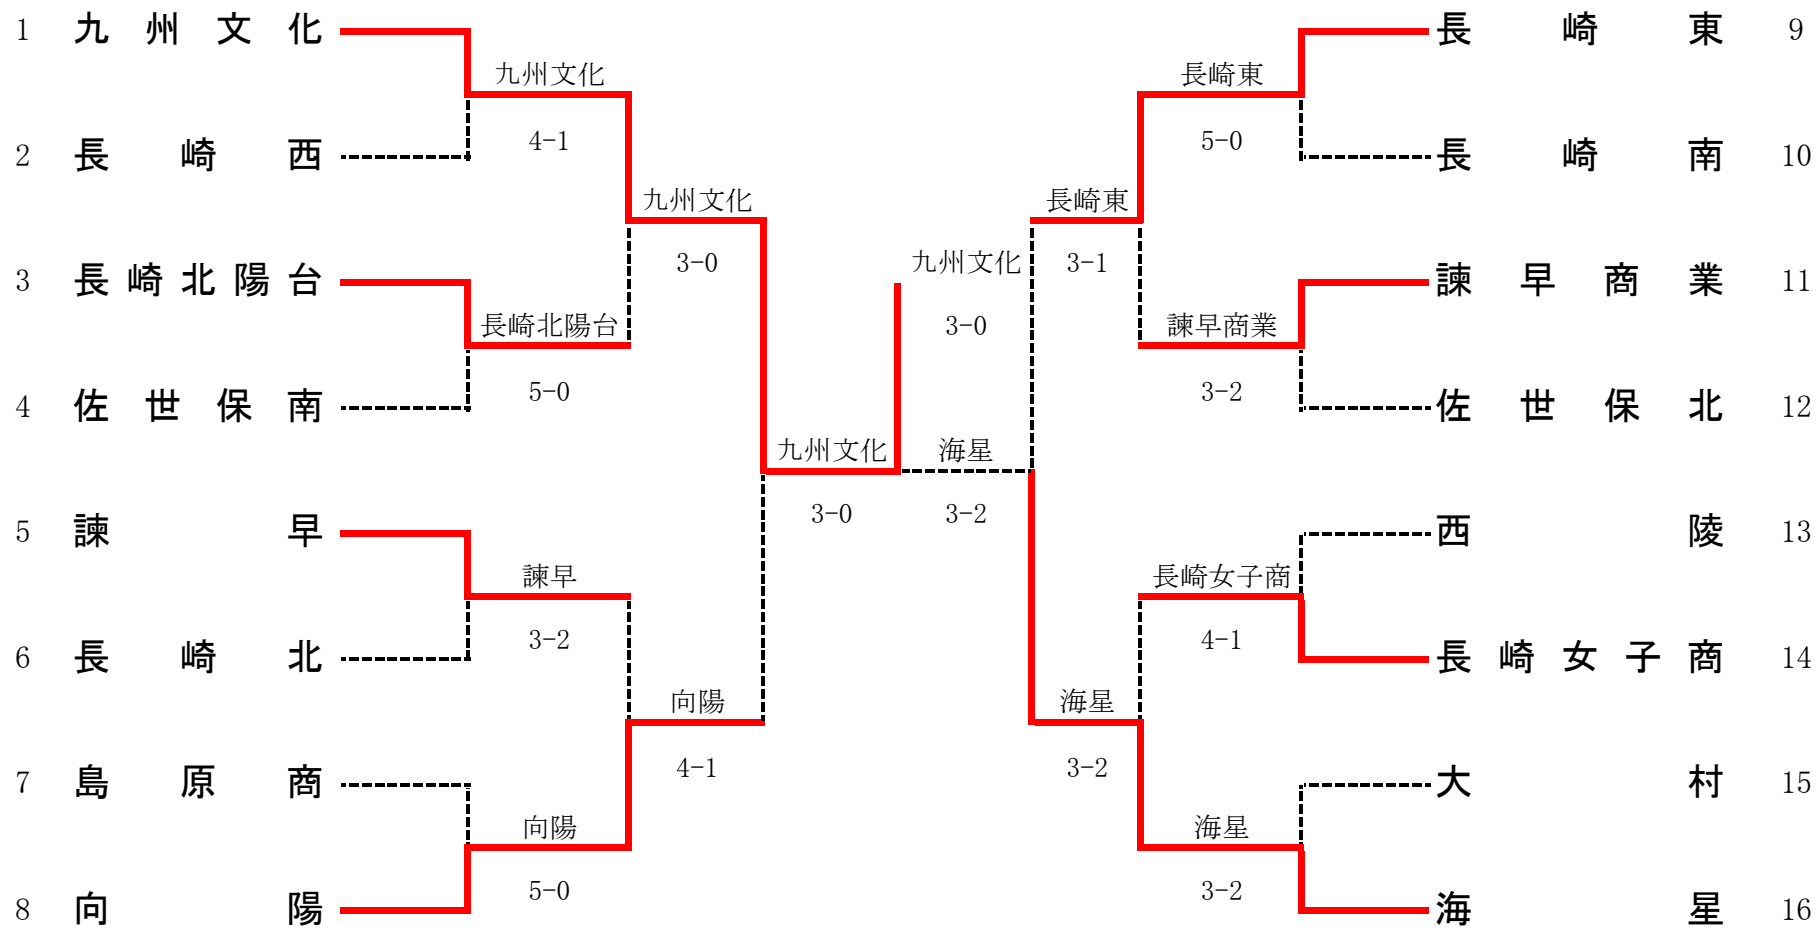

平成22年度第35回全国高等学校選抜テニス競技長崎県大会
女子団体