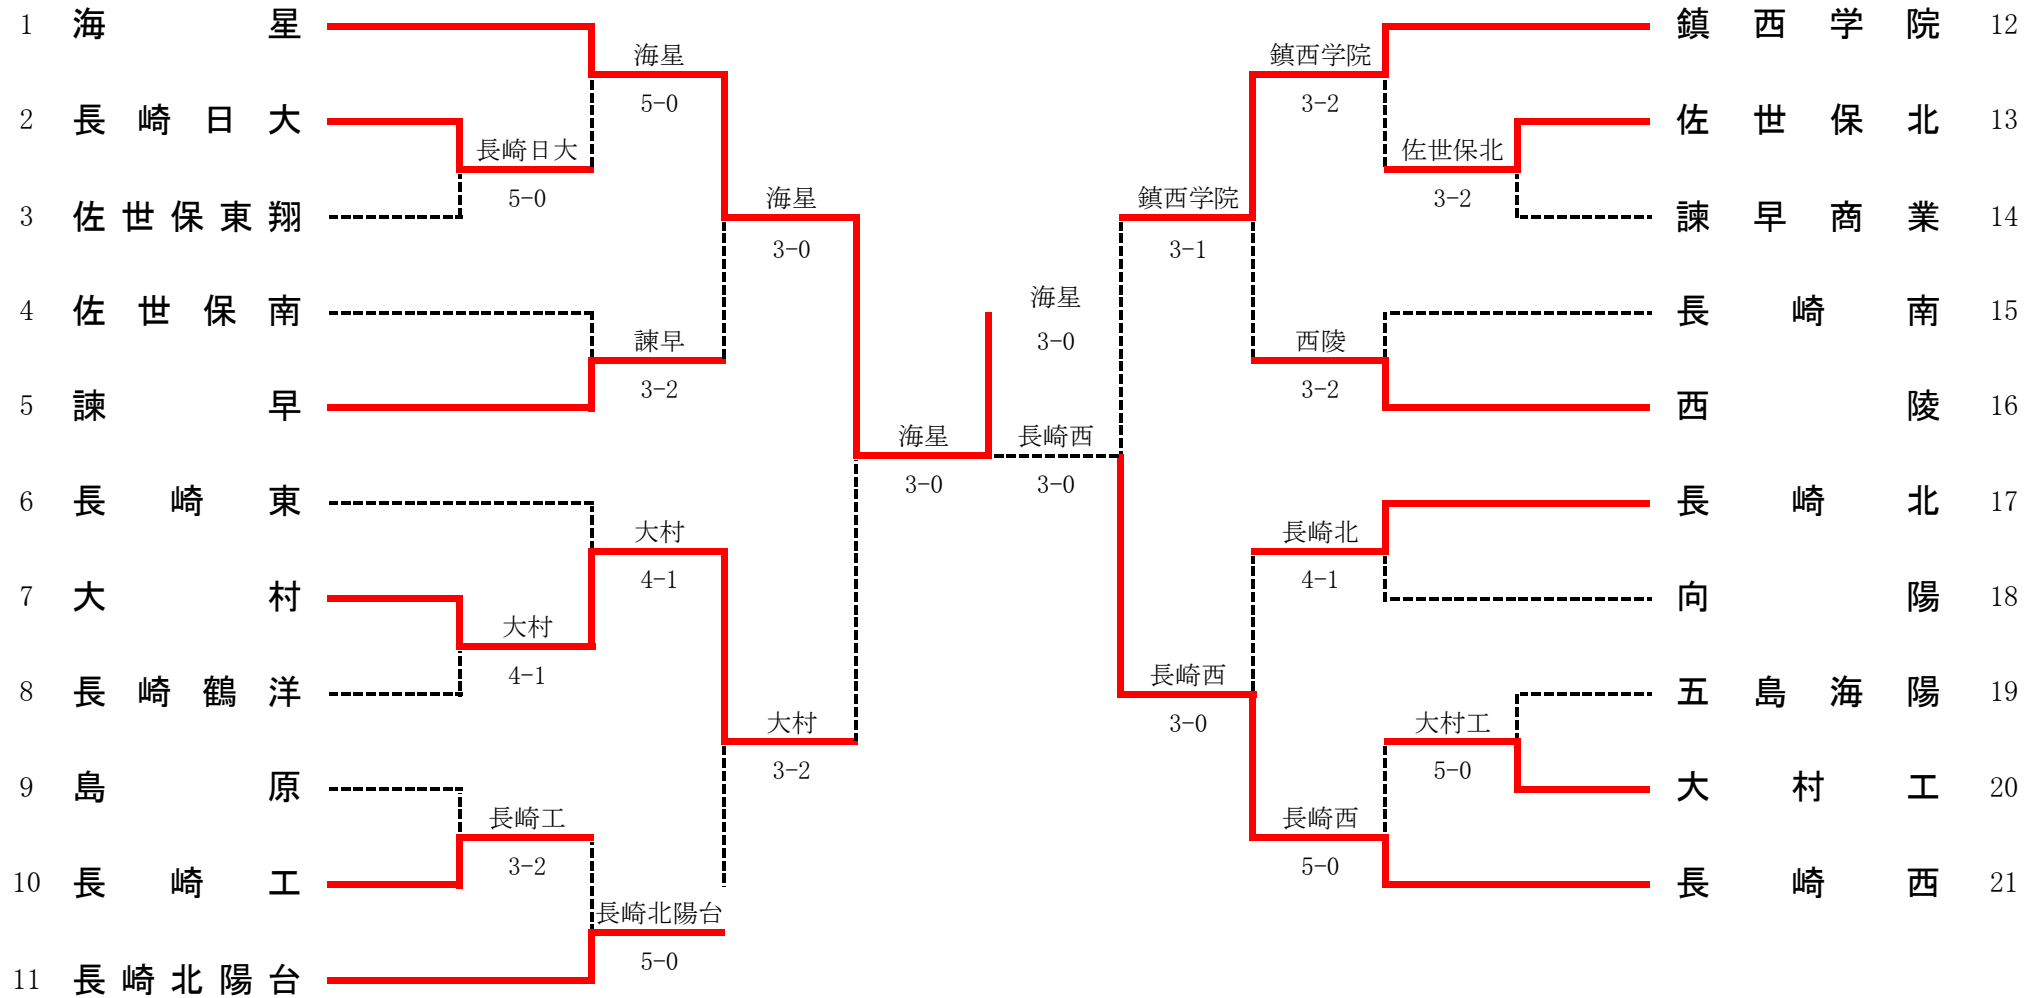

平成24年度 第35回全国高等学校選抜テニス競技長崎県大会

男子団体

1R1	2	長崎日大	5-0	佐世保東翔	3
S1		立岩 大樹②	6-2	伊藤 翔太①	
D1		本田 航大② 深川慎之介②	6-4	内田 海斗② 松尾 浩嗣②	
S2		福島 伊織②	6-4	栗原宗一郎②	
D2		高塚 勇志① 横田莊右馬①	6-2	松野一大郎② 山下 航生①	
S3		近藤 匠②	7-6(1)	石田 郁也②	