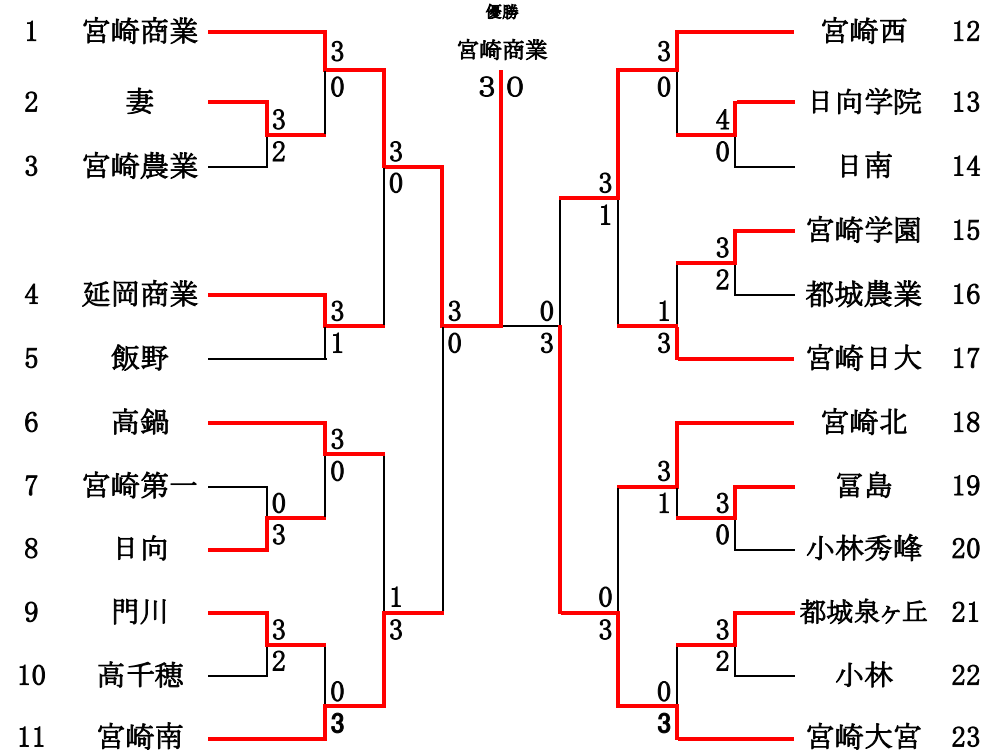

優勝 宮崎日大 2位 佐土原
 3位 宮崎大宮 4位 日向学院

男子団体戦

優勝 宮崎商業 2位 宮崎大宮
 3位 宮崎西 4位 宮崎南

女子団体戦

男子シングルス (1)

<p>1 矢野 雅己 日向学院</p> <p>2 新原 真世 飯野</p> <p>3 岩上長巨 小林</p> <p>4 村岡 汰樹 鵬翔</p> <p>5 工藤南 高千穂</p> <p>6 山王 太老 都城高専</p> <p>7 森川 洋平 宮崎工業</p> <p>8 黒木 圭太 宮崎北</p> <p>9 花房周斗 都城泉ヶ丘</p> <p>10 児玉 凌太郎 日南</p> <p>11 谷口 真暉 日章学園</p> <p>12 井上 昂平 門川</p> <p>13 荒木隆太郎 宮崎学園</p> <p>14 神ノ川 智貴 都城農業</p> <p>15 猪野 航平 宮崎日大</p> <p>16 黒木 洋佑 日向</p> <p>17 那須 賢太 宮崎農業</p> <p>18 陣内洋柁 佐土原</p> <p>19 大野 宏海 富島</p> <p>20 高山 研 日向学院</p> <p>21 濱名 優弥 延岡</p> <p>22 日高 圭太 宮崎第一</p> <p>23 濱田 翔吾 小林秀峰</p> <p>24 津野 翔吾 高鍋</p> <p>25 小川祥一郎 妻</p> <p>26 久保崎竣平 延岡工業</p> <p>27 黒木 順平 宮崎南</p> <p>28 福田 祐介 宮崎西</p> <p>29 徳留 蓮 都城工業</p> <p>30 上野壮一朗 宮崎日大</p> <p>31 松元一輝 都農</p> <p>32 財部 宗一郎 都城西</p> <p>33 外山 一光 宮崎大宮</p>		<p>牧健太 佐土原 34</p> <p>内山 雄史 宮崎北 35</p> <p>根来 空 富島 36</p> <p>上原 涉 日向工業 37</p> <p>田中 君典 宮崎南 38</p> <p>山口 悠人 延岡工業 39</p> <p>藤野真志 宮崎学園 40</p> <p>小野 祐嗣 宮崎大宮 41</p> <p>平本 瑛彦 宮崎第一 42</p> <p>池田 和生 小林秀峰 43</p> <p>森川 匠 宮崎農業 44</p> <p>小野 翔太 延岡商業 45</p> <p>佐野 佑樹 宮崎日大 46</p> <p>後藤 浩一 門川 47</p> <p>児玉 亮 都城西 48</p> <p>都口 広樹 都城農業 49</p> <p>中野英一郎 佐土原 50</p> <p>壹岐彰太 妻 51</p> <p>榎木 龍之介 高鍋 52</p> <p>北岩 寛大 延岡 53</p> <p>岩本悠矢 都城泉ヶ丘 54</p> <p>大富 靖也 日南 55</p> <p>柳川 耀也 鵬翔 56</p> <p>松尾 颯馬 都城工業 57</p> <p>松田将齊 高千穂 58</p> <p>高山 大地 飯野 59</p> <p>永山 景一郎 宮崎西 60</p> <p>福嶋 文徳 宮崎大宮 61</p> <p>原田 大地 日向 62</p> <p>満富 慧 都城高専 63</p> <p>前原 雅文 宮崎工業 64</p> <p>東 俊樹 日向学院 65</p>
--	--	--