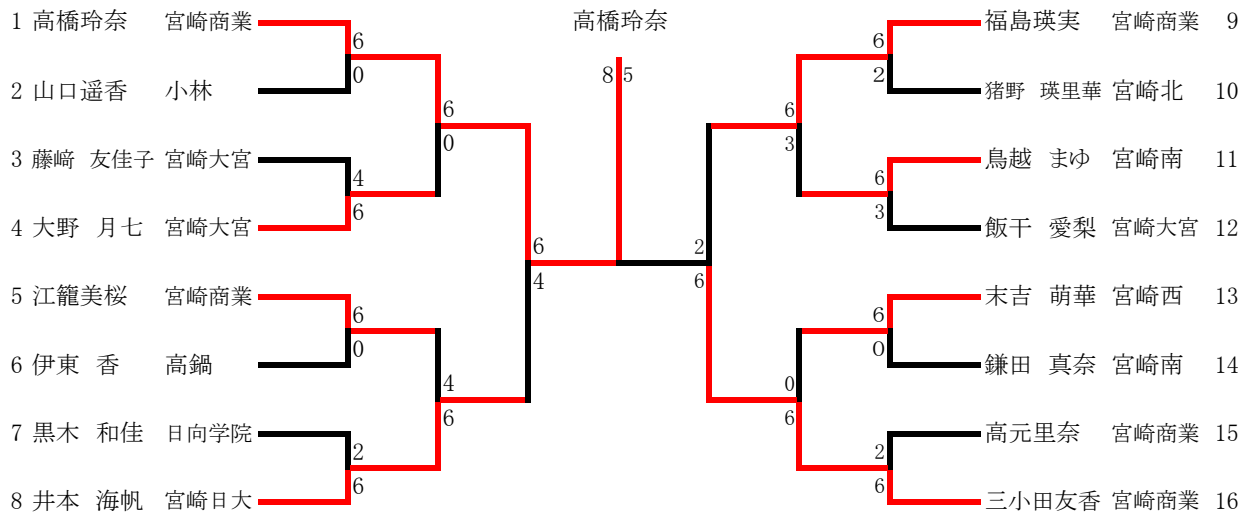

- 44 井本・本田 宮崎日大
- 45 尾田・曾我 宮崎農業
- 46 松岡・木下 宮崎大宮
- 47 平元・福田 日南
- 48 黒木・那須 富島
- 49 緒方・矢野 宮崎学園
- 50 赤星・篠原 宮崎南
- 51 錦井・日高 宮崎第一
- 52 押川・湯浅 宮崎北
- 53 山本・工藤(萌) 延岡商業
- 54 松下・中本 宮崎西
- 55 竹森・渡邊 都城泉ヶ丘
- 56 河野・崔 日向学院
- 57 岩元・本川 飯野
- 58 中山・齊藤 小林秀峰
- 59 緒方・井上 妻
- 60 永田・佐藤 門川
- 61 下西(園)・下西(園) 宮崎西
- 62 甲斐(涼)・福田 高千穂
- 63 寺田・増田 小林
- 64 松浦・富井 日向
- 65 福島・迫田 宮崎商業
- 66 山中・緒方 高鍋
- 67 矢野・櫛間 宮崎学園
- 68 長野・奈須 宮崎北
- 69 黒木・猪野 宮崎商業
- 70 佐藤・福丸 都城西
- 71 金丸・池田 門川
- 72 甲斐(成)・工藤(沙) 延岡商業
- 73 牛谷・齋藤 日向学院
- 74 川野・坂元 飯野
- 75 森下・川崎 宮崎西
- 76 伊東・黒岩 高鍋
- 77 下村・松田 小林
- 78 和田(陽)・和田(み) 日向
- 79 梅村・萱野 都城農
- 80 稲木・神之川 宮崎第一
- 81 児玉・平坂 富島
- 82 酒井・吹上 都城泉ヶ丘
- 83 鬼塚・東峯 小林秀峰
- 84 岩切・吉川 宮崎農業
- 85 田淵・愛甲 宮崎南
- 86 飯干・大野 宮崎大宮

[男子シングルス]

[男子ダブルス]

[女子シングルス]

[女子ダブルス]