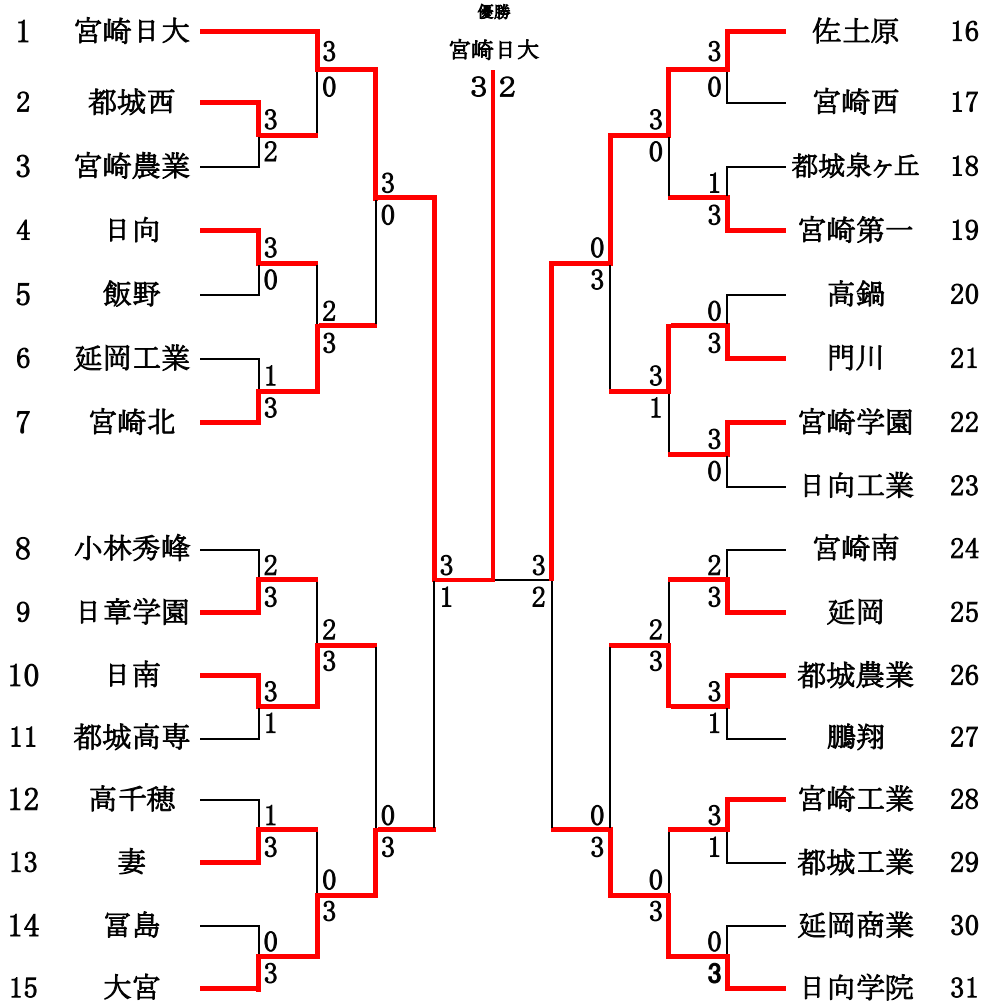

優勝 宮崎日大 2位 佐土原
 3位 宮崎大宮 4位 日向学院

男子団体戦

優勝 宮崎商業 2位 宮崎大宮
 3位 宮崎西 4位 宮崎南

女子団体戦

男子シングルス (1)

<p>1 矢野 雅己 日向学院</p> <p>2 新原 真世 飯野</p> <p>3 岩上長巨 小林</p> <p>4 村岡 汰樹 鵬翔</p> <p>5 工藤南 高千穂</p> <p>6 山王 太老 都城高専</p> <p>7 森川 洋平 宮崎工業</p> <p>8 黒木 圭太 宮崎北</p> <p>9 花房周斗 都城泉ヶ丘</p> <p>10 児玉 凌太郎 日南</p> <p>11 谷口 真暉 日章学園</p> <p>12 井上 昂平 門川</p> <p>13 荒木隆太郎 宮崎学園</p> <p>14 神ノ川 智貴 都城農業</p> <p>15 猪野 航平 宮崎日大</p> <p>16 黒木 洋佑 日向</p> <p>17 那須 賢太 宮崎農業</p> <p>18 陣内洋柁 佐土原</p> <p>19 大野 宏海 富島</p> <p>20 高山 研 日向学院</p> <p>21 濱名 優弥 延岡</p> <p>22 日高 圭太 宮崎第一</p> <p>23 濱田 翔吾 小林秀峰</p> <p>24 津野 翔吾 高鍋</p> <p>25 小川祥一郎 妻</p> <p>26 久保崎竣平 延岡工業</p> <p>27 黒木 順平 宮崎南</p> <p>28 福田 祐介 宮崎西</p> <p>29 徳留 蓮 都城工業</p> <p>30 上野壮一朗 宮崎日大</p> <p>31 松元一輝 都農</p> <p>32 財部 宗一郎 都城西</p> <p>33 外山 一光 宮崎大宮</p>		<p>牧健太 佐土原 34</p> <p>内山 雄史 宮崎北 35</p> <p>根来 空 富島 36</p> <p>上原 涉 日向工業 37</p> <p>田中 君典 宮崎南 38</p> <p>山口 悠人 延岡工業 39</p> <p>藤野真志 宮崎学園 40</p> <p>小野 祐嗣 宮崎大宮 41</p> <p>平本 瑛彦 宮崎第一 42</p> <p>池田 和生 小林秀峰 43</p> <p>森川 匠 宮崎農業 44</p> <p>小野 翔太 延岡商業 45</p> <p>佐野 佑樹 宮崎日大 46</p> <p>後藤 浩一 門川 47</p> <p>児玉 亮 都城西 48</p> <p>都口 広樹 都城農業 49</p> <p>中野英一郎 佐土原 50</p> <p>壹岐彰太 妻 51</p> <p>榎木 龍之介 高鍋 52</p> <p>北岩 寛大 延岡 53</p> <p>岩本悠矢 都城泉ヶ丘 54</p> <p>大富 靖也 日南 55</p> <p>柳川 耀也 鵬翔 56</p> <p>松尾 颯馬 都城工業 57</p> <p>松田将齊 高千穂 58</p> <p>高山 大地 飯野 59</p> <p>永山 景一郎 宮崎西 60</p> <p>福嶋 文徳 宮崎大宮 61</p> <p>原田 大地 日向 62</p> <p>満富 慧 都城高専 63</p> <p>前原 雅文 宮崎工業 64</p> <p>東 俊樹 日向学院 65</p>
--	--	--