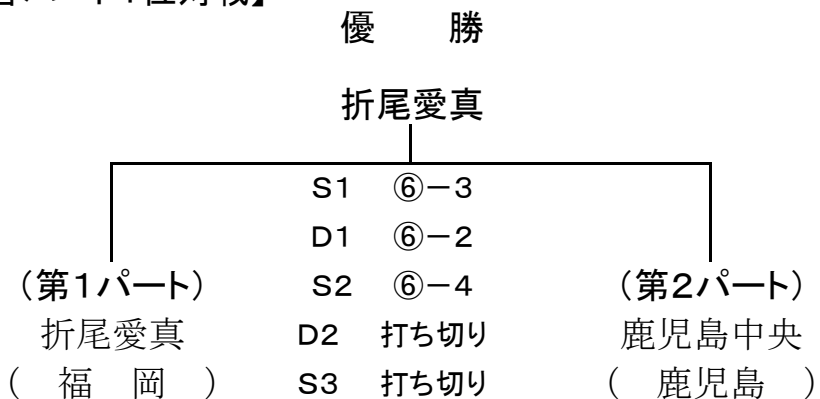

男子 Bブロック 順位決定戦

【各パート1位対戦】