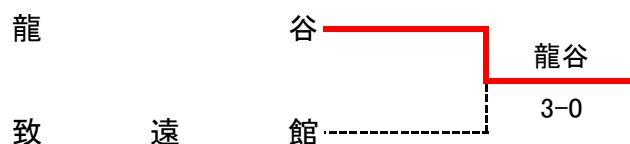

第35回 全国選抜高校テニス大会九州地区大会 敗者戦 (男子)

7位決定戦