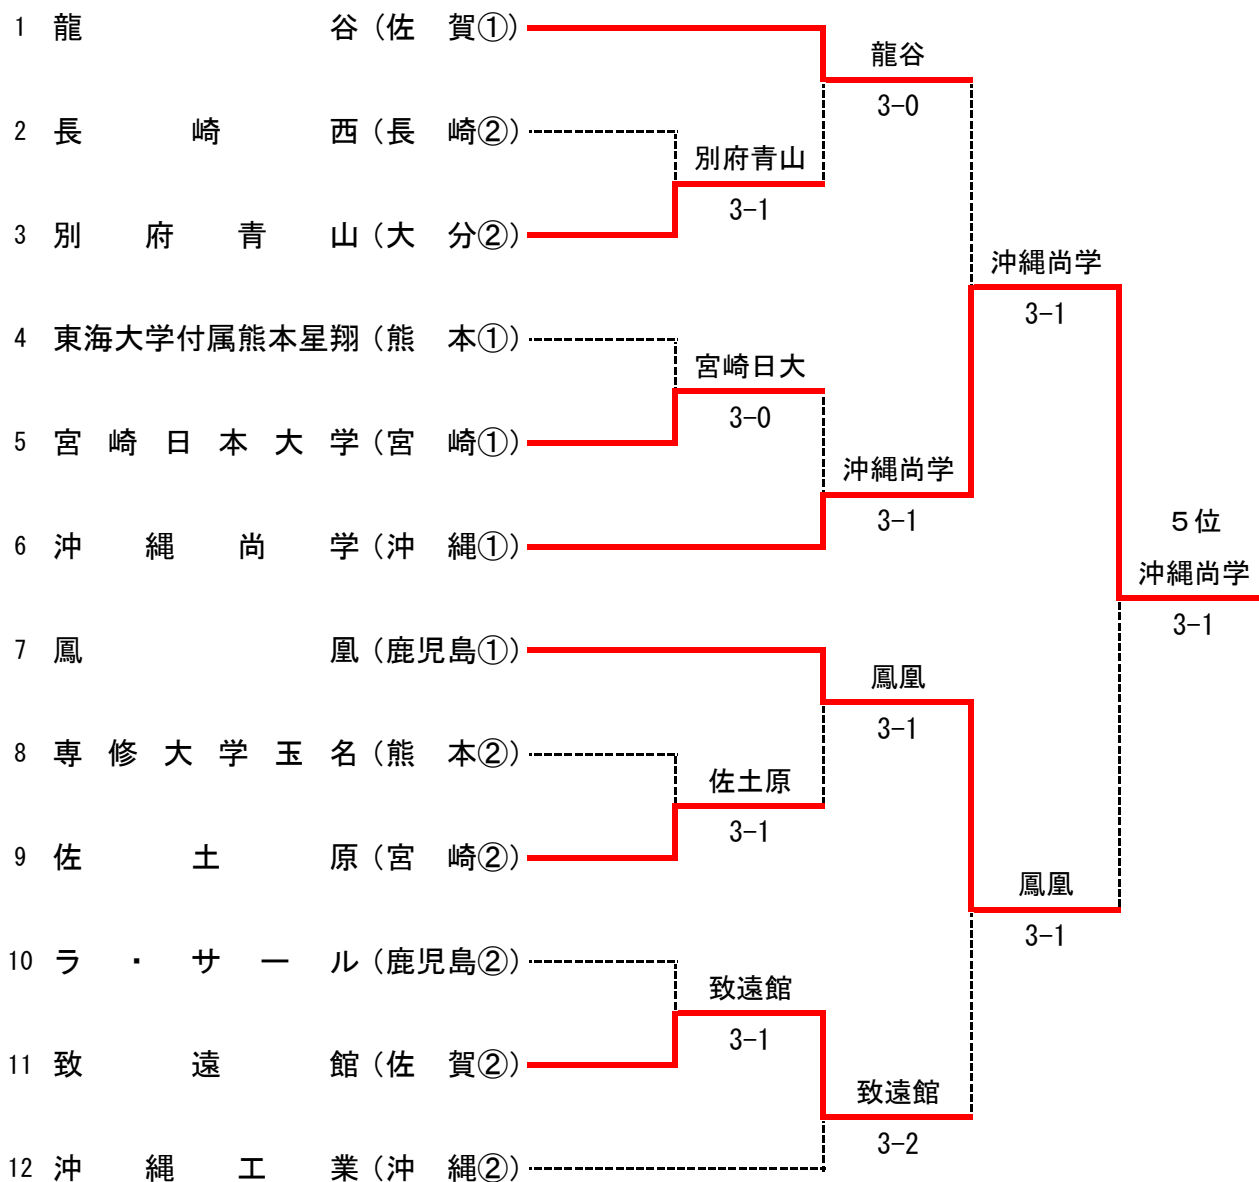

第35回 全国選抜高校テニス大会九州地区大会 敗者戦 (男子)