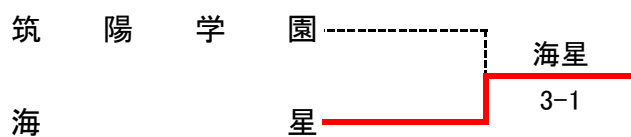

第35回 全国選抜高校テニス大会九州地区大会 (男子)

3位決定戦