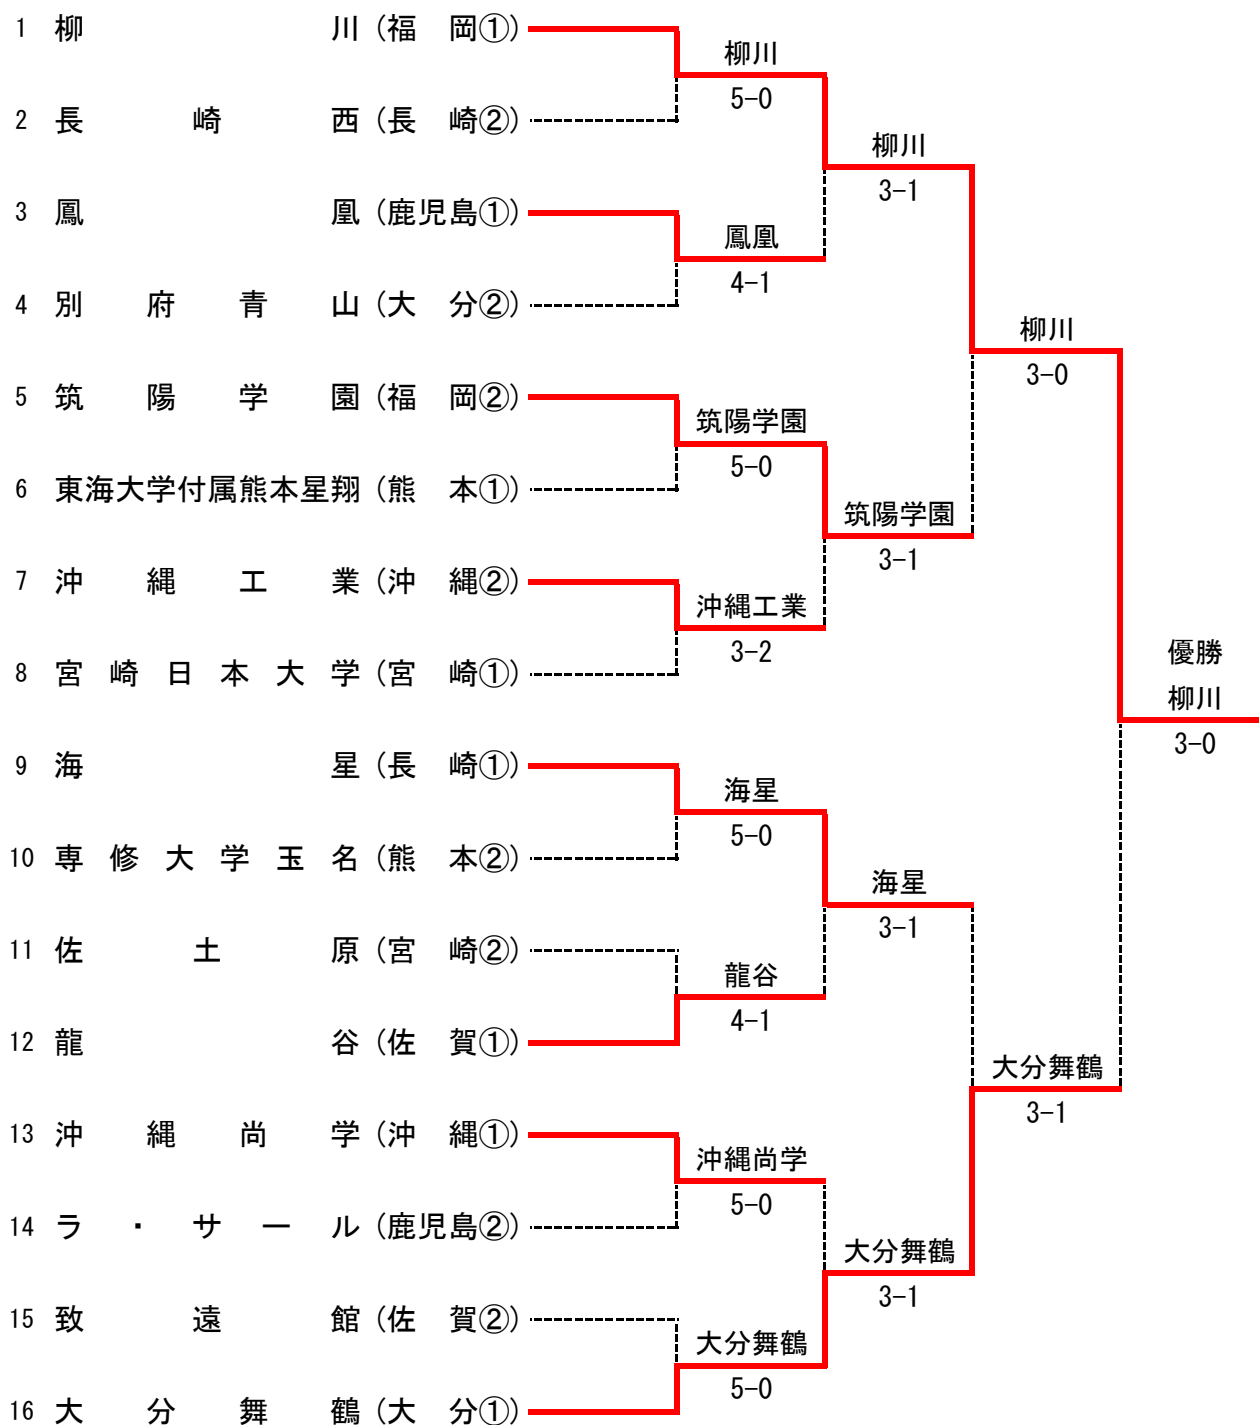

第35回 全国選抜高校テニス大会九州地区大会 (男子)