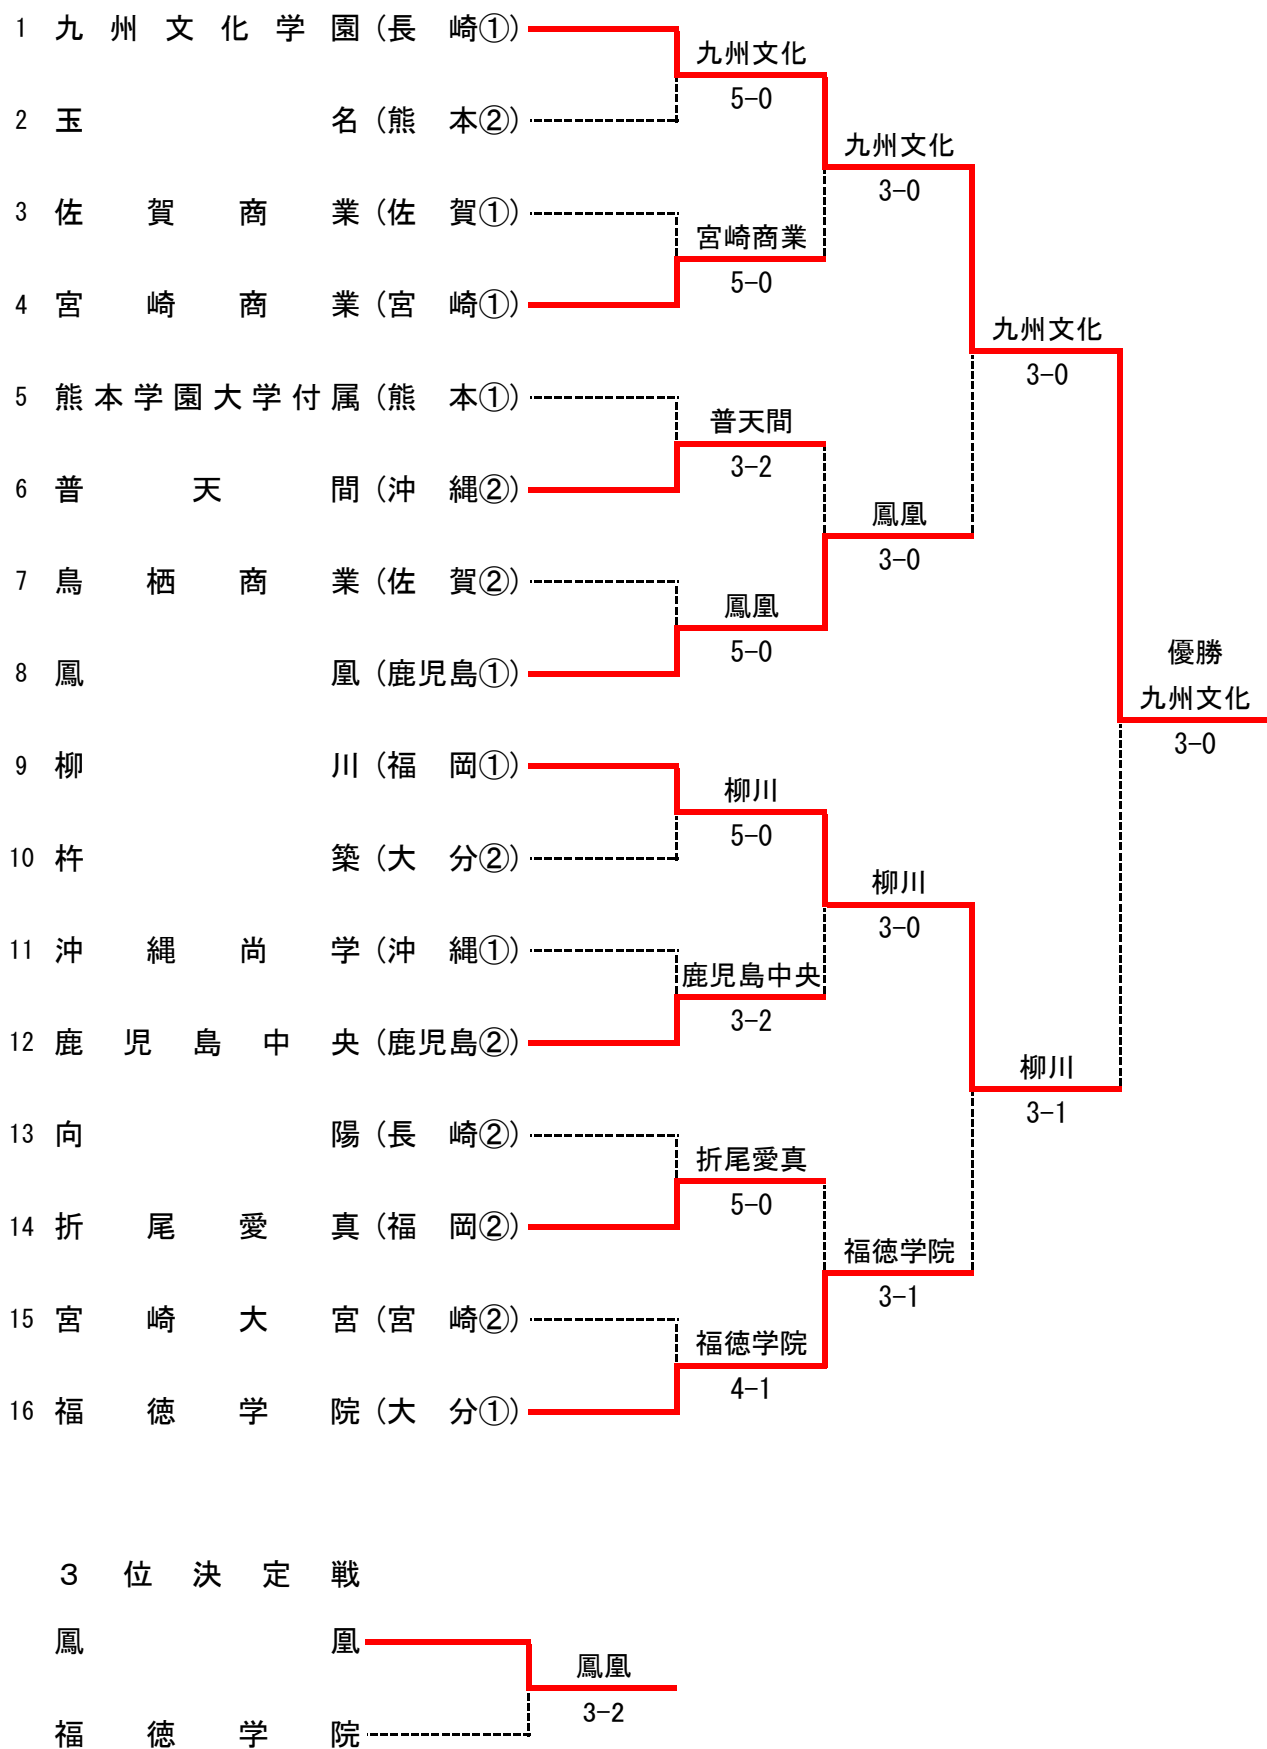

第35回 全国選抜高校テニス大会九州地区大会 (女子)