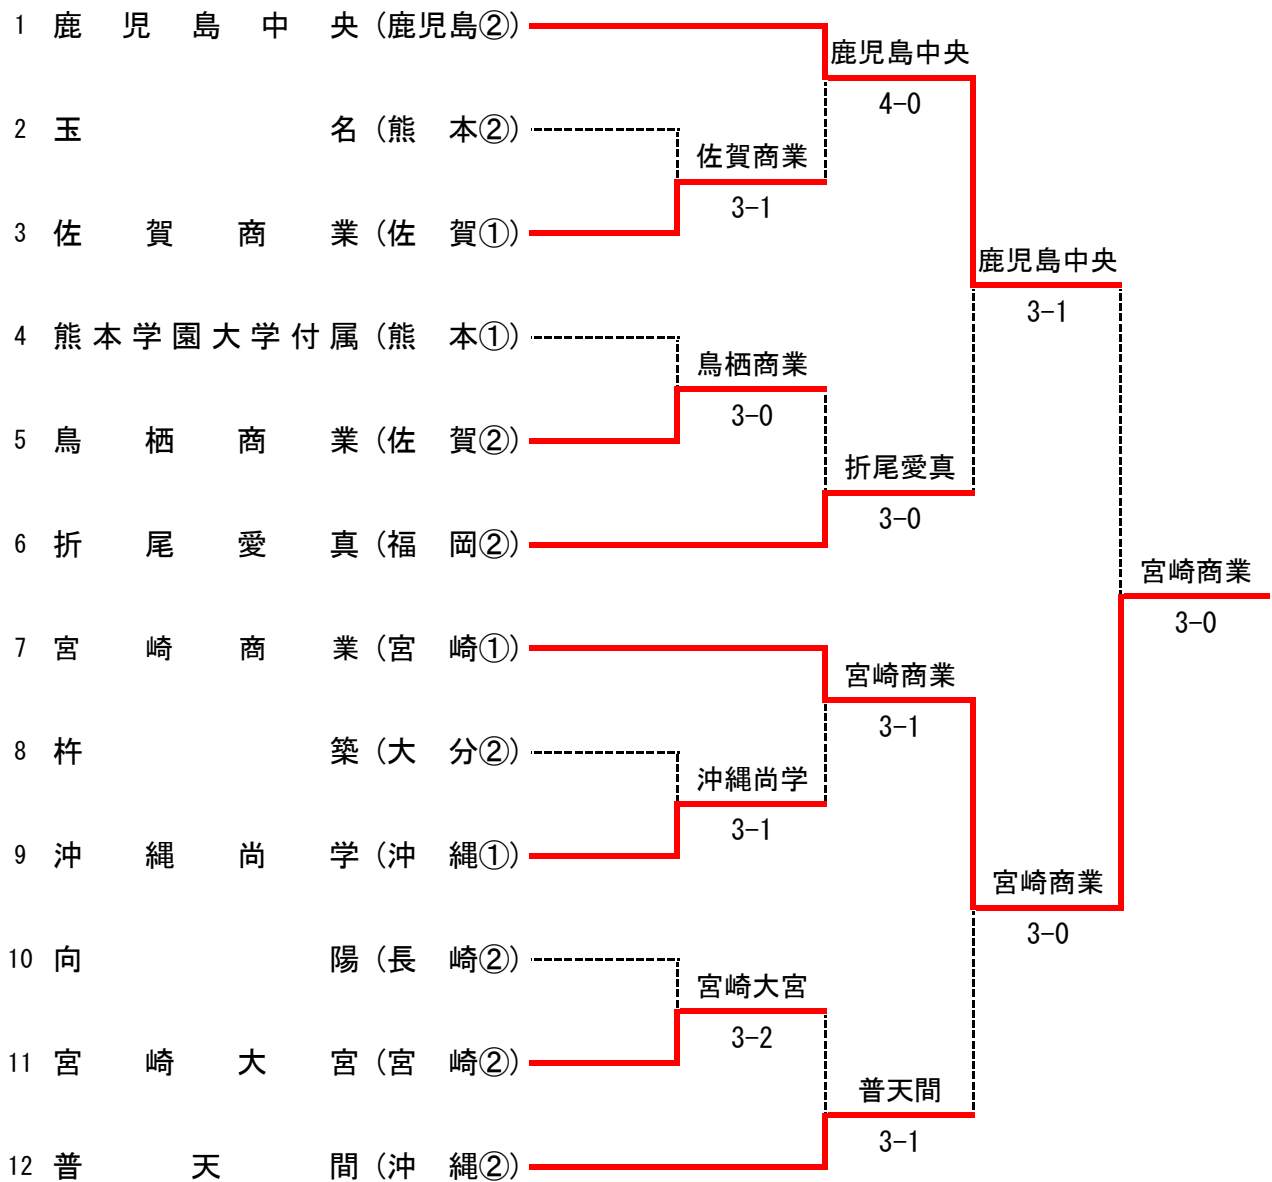

第35回 全国選抜高校テニス大会九州地区大会 敗者戦 (女子)