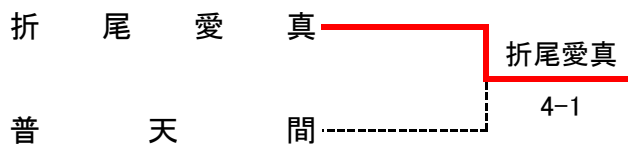

第35回 全国選抜高校テニス大会九州地区大会 敗者戦 (女子)

7位決定戦