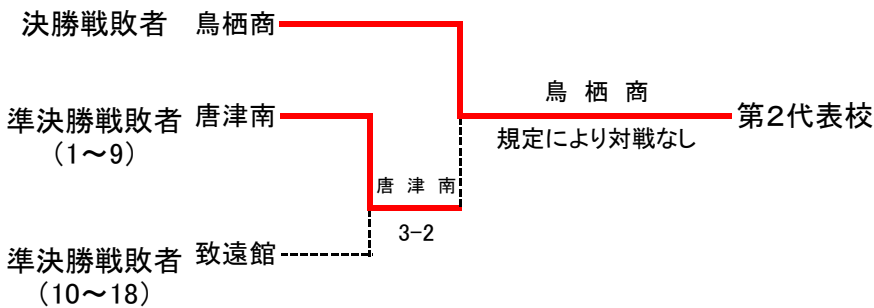

平成24年度 佐賀県高等学校テニス新人大会(兼 第35回全国選抜高校テニス大会佐賀県大会)
 10月6,7日 (於 佐賀県総合運動場庭球場)

女子団体

◇第2代表決定戦 < メインドロー上で対戦済みの場合は、新たな対戦は行わない >

結 果	
1位	佐賀商業高校
2位	鳥栖商業高校
3位	唐津南高校
3位	致遠館高校

女子団体戦対戦表

1R1	2	武雄高	5-0	東明館	3
S1		田代 悠②	60	大内田 綾香①	
D1		田中 朱花① 中野 七海②	62	橋本 英理② 山内 梨華子①	
S2		町田 梢①	64	宿久 優花②	
D2		木村 奈生① 水町 久美①	64	重松 穂花① 萩原 百音①	
S3		田代 美夢②	62	日高 杏香①	