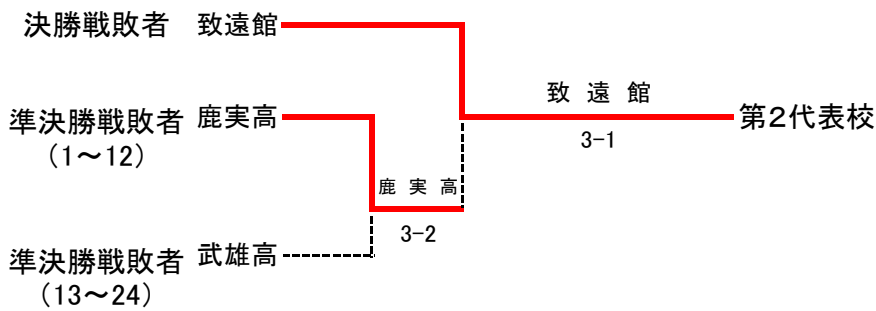

平成24年度 佐賀県高等学校テニス新人大会(兼 第35回全国選抜高校テニス大会佐賀県大会)
10月6,7日 (於 佐賀県総合運動場庭球場)

男子団体

◇第2代表決定戦 < メインドロー上で対戦済みの場合は、新たな対戦は行わない >

結果	
1位	龍谷高校
2位	致遠館高校
3位	鹿島実業高校
3位	武雄高校

男子団体戦対戦表

1R1	2	唐津西	5-0	伊万里	3
S1		柴田 大地②	60	鷹田 遼真②	
D1		平嶋 実① 田久保 昂希②	64	吉村 将駿② 池田 賢人②	
S2		加茂 真皓②	62	谷川 祐大②	
D2		川原 怜也② 櫻庭 一輝②	62	山口 泰蔵① 福井 宏宗①	
S3		熊谷 卓真①	63	前田 一樹①	