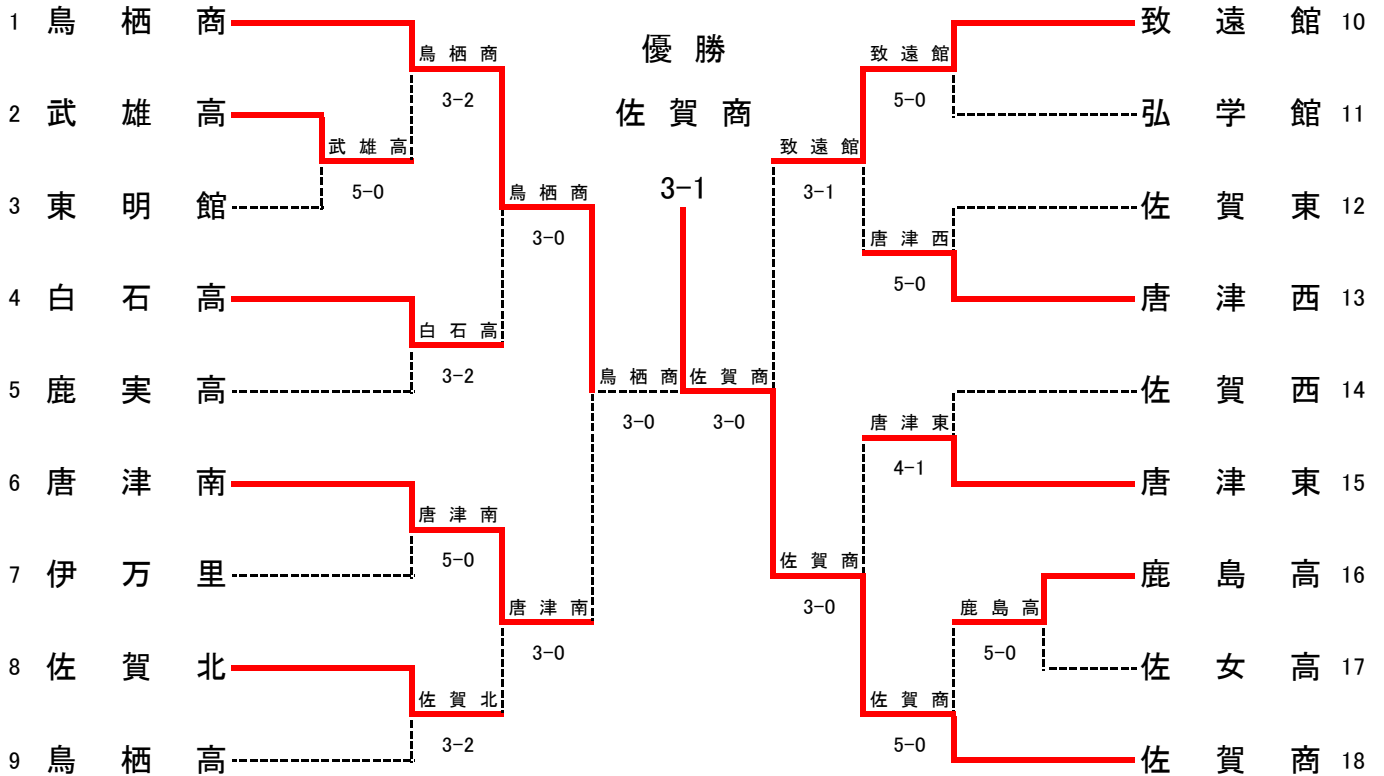

平成24年度 佐賀県高等学校テニス新人大会(兼 第35回全国選抜高校テニス大会佐賀県大会)
10月6,7日 (於 佐賀県総合運動場庭球場)

女子団体