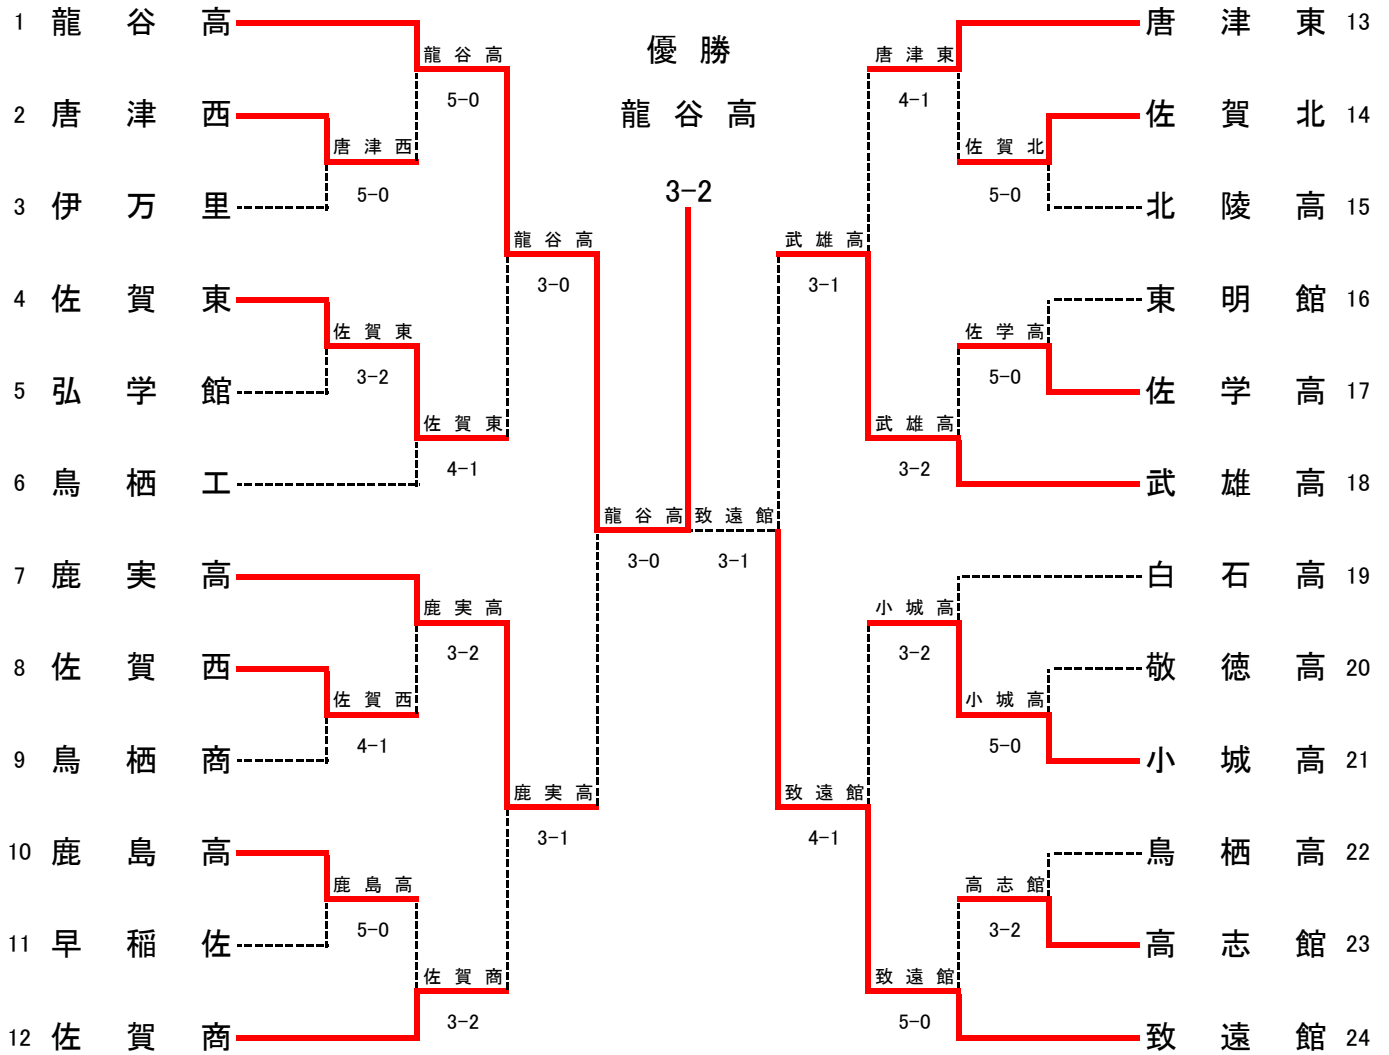

平成24年度 佐賀県高等学校テニス新人大会(兼 第35回全国選抜高校テニス大会佐賀県大会)
10月6,7日 (於 佐賀県総合運動場庭球場)

男子団体

◇第2代表決定戦 < メインドロー上で対戦済みの場合は、新たな対戦は行わない >

結果	
1位	龍谷高校
2位	致遠館高校
3位	鹿島実業高校
3位	武雄高校

男子団体戦対戦表

1R1	2	唐津西	5-0	伊万里	3
S1		柴田 大地②	60	鷹田 遼真②	
D1		平嶋 実① 田久保 昂希②	64	吉村 将駿② 池田 賢人②	
S2		加茂 真皓②	62	谷川 祐大②	
D2		川原 怜也② 櫻庭 一輝②	62	山口 泰蔵① 福井 宏宗①	
S3		熊谷 卓真①	63	前田 一樹①	

1R2	4	佐賀東	3-2	弘学館	5
S1		新開 拓武②	62	鈴木 皓大②	
D1		小川 亮② 山田 紘史②	67(4)	川上 剛希① 弓削 昂大②	
S2		矢次 凌②	60	中川 祐喜②	
D2		中島 悠維① 東島 輝明②	64	野田 慎太郎② 坂田 旭①	
S3		江島 謙斗②	67(5)	吉田 太亮②	

1R3	8	佐賀西	4-1	鳥栖商	9
S1		江頭 義満②	57	高井 勇之助②	
D1		野口 開② 富永 貴之②	63	吉原 恭平② 櫛元 隼人②	
S2		白壁 勝央②	63	鬼塚 紘幸②	
D2		坂田 晟① 待鳥 晃司①	62	占野 将規① 真崎 哲①	
S3		西 陽二郎①	76(4)	奈良 勝輝①	