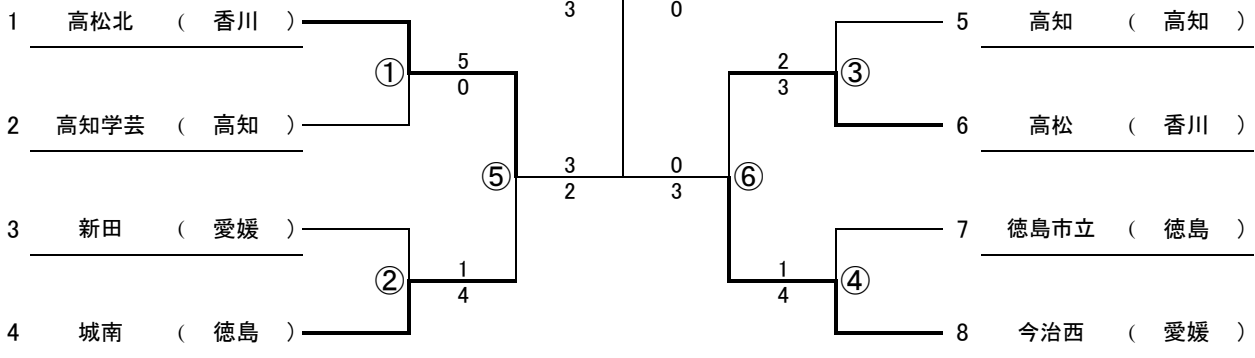

第35回全国高校選抜高校テニス大会四国地区大会

男子

第1代表校

(高松北)

第2代表校

(今治西)

順位決定戦

※一度対戦した学校は、そのときの勝者が勝ちとする。