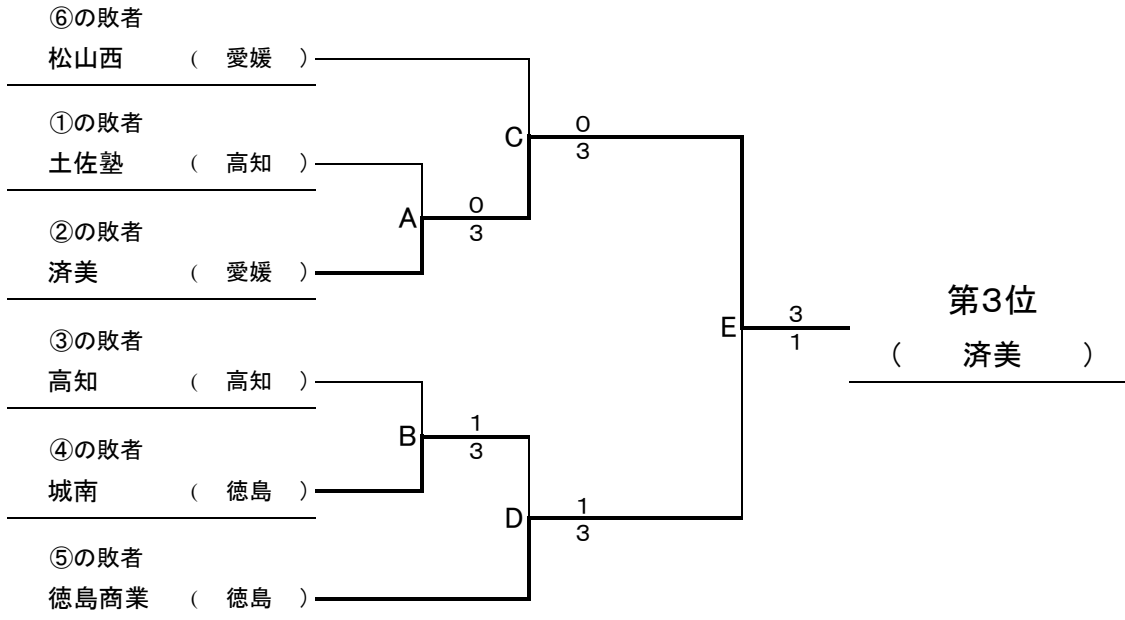

第35回全国高校選抜高校テニス大会四国地区大会

女 子

第1代表校

(高松北)

第2代表校

(英明)

順位決定戦

※一度対戦した学校は、そのときの勝者が勝ちとする。