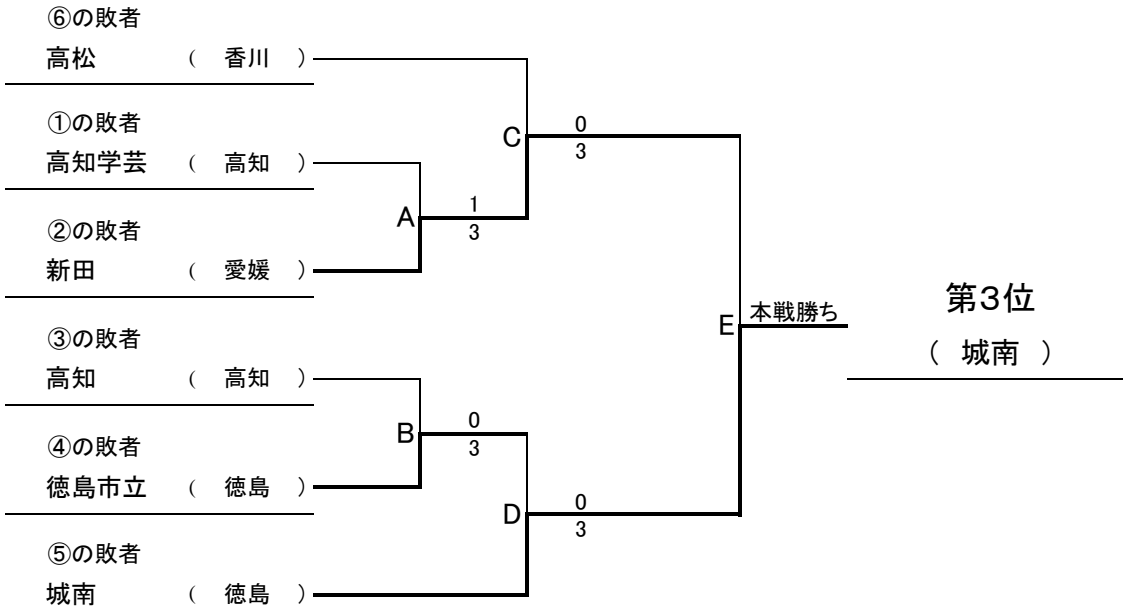

第35回全国高校選抜高校テニス大会四国地区大会

男子

第1代表校

(高松北)

第2代表校

(今治西)

順位決定戦

※一度対戦した学校は、そのときの勝者が勝ちとする。