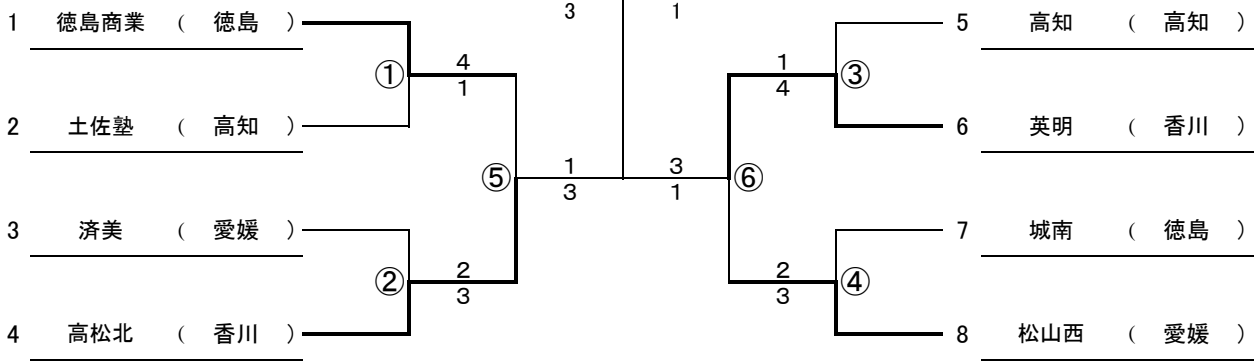

第35回全国高校選抜高校テニス大会四国地区大会

女 子

第1代表校

(高松北)

第2代表校

(英明)

順位決定戦

※一度対戦した学校は、そのときの勝者が勝ちとする。