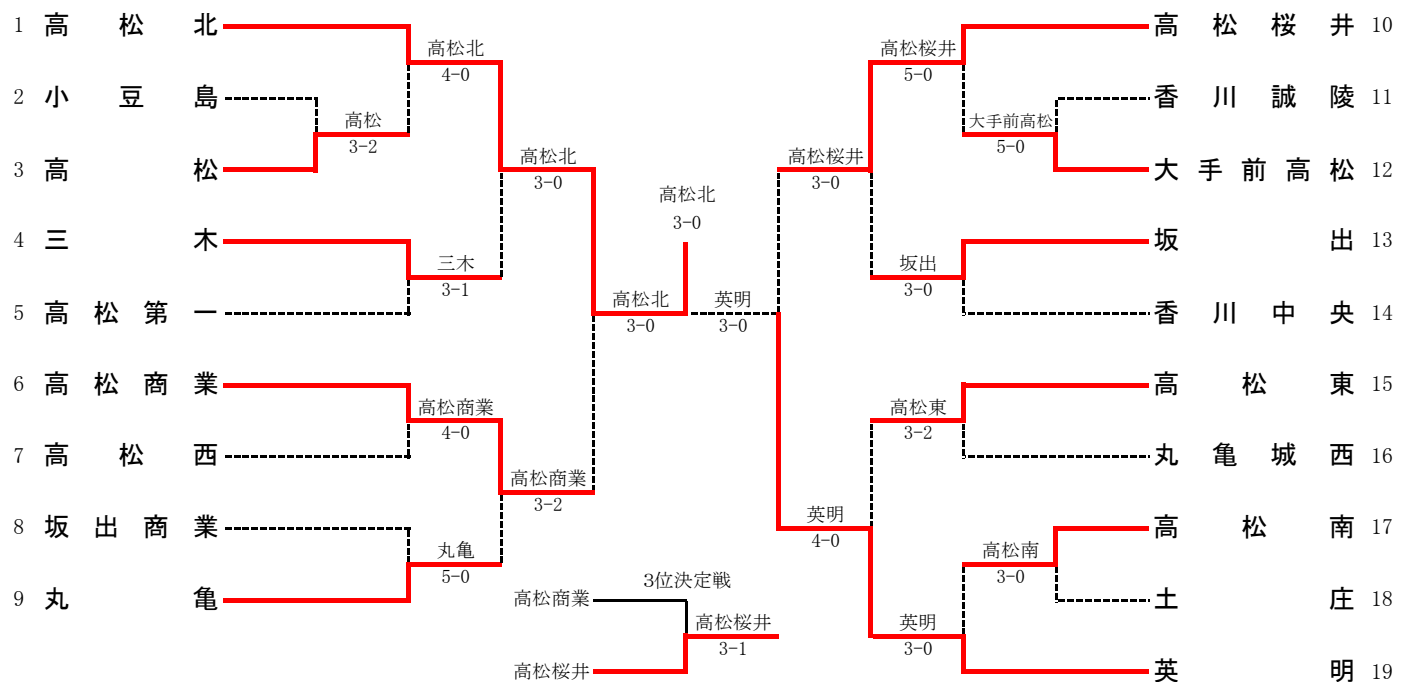

平成24年度 香川県高等学校新人大会 テニス競技

平成24年10月20・21・27日

香川県総合運動公園

男子団体

女子団体

1R1	2	高松桜井	3-1	高松東	3
S1	馬場 淳平②	7-5	石川 遼②		
D1	山下 和也② 龍成②	6-0	太麻 恭介② 黒田 綾文①		
S2	佐伯 拓哉①	6-4	和田 一将②		
D2	渡邊 大貴① 見邊 大河①	2-6	谷本 光一② 藤岡 翼②		
S3	山下 奎②	2-4(打切)	多田 柊登②		

2R1	1	高松北	5-0	高松桜井	2
S1	寒川 雄太②	6-2	山下 和也②		
D1	白井 裕都② 安藤 新①	6-0	渡邊 大貴① 田中 龍成②		
S2	福井 康介②	6-0	菅 立弥①		
D2	市原 樹① 白澤 裕大②	6-1	馬場 淳平② 佐伯 拓哉①		
S3	山口 大智①	6-1	里見 大河①		

QF1	1	高松北	3-0	高松第一	5
S1	寒川 雄太②	6-0	國東 照晃①		
D1	山口 大智① 村川 祐太①	6-0	川西 慧② 大平 実治①		
S2	福井 康介②	6-0	八木 佑平②		
D2	安藤 新① 市原 樹①	1-0(打切)	湯野 翔哉② 真鍋 秀②		
S3	白井 裕都②	打切	松下 虎弥太②		