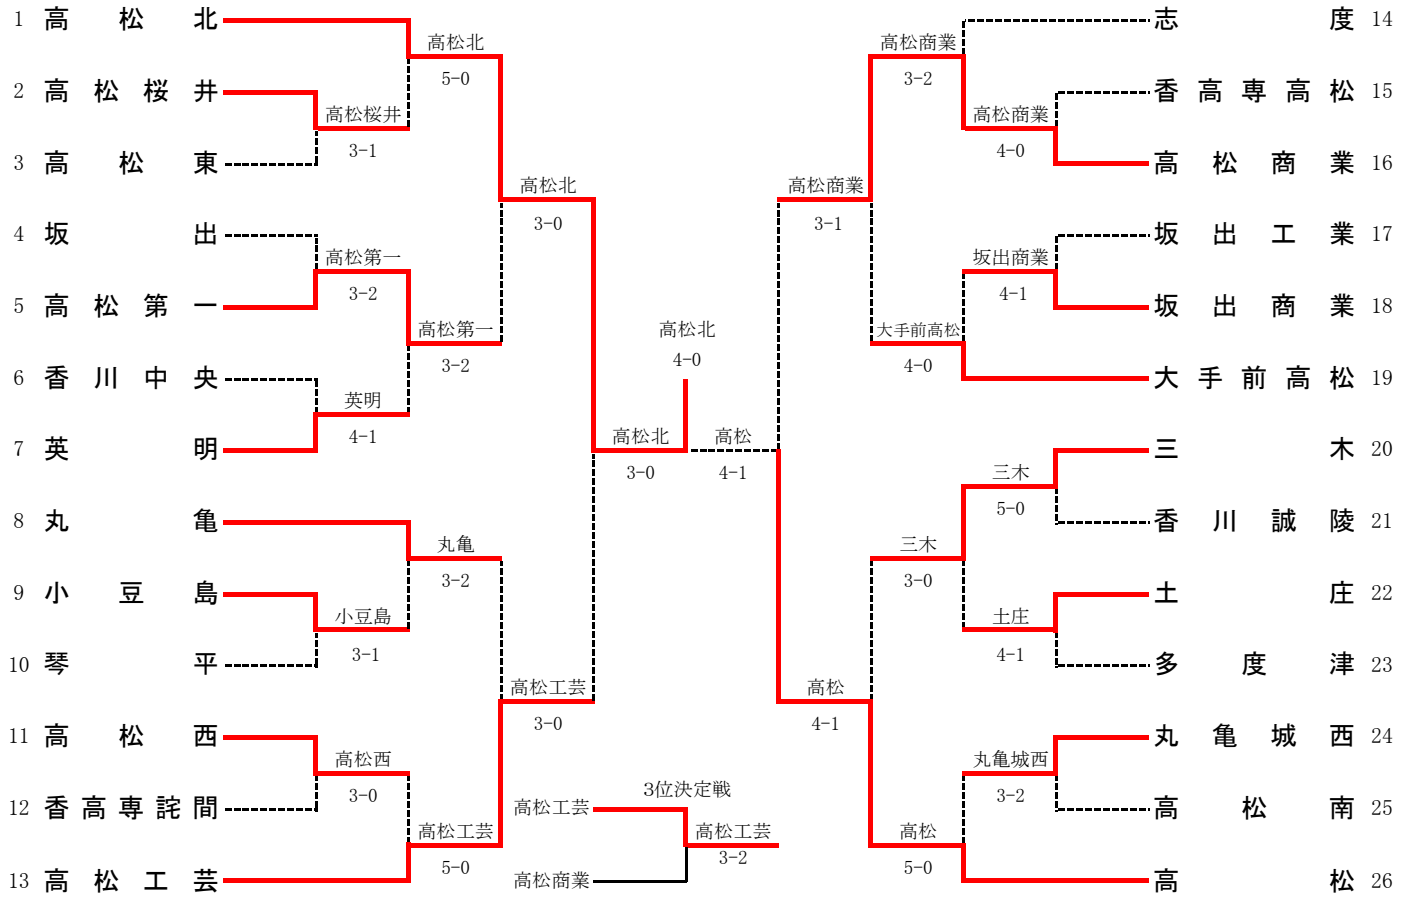

平成24年度 香川県高等学校新人大会 テニス競技

平成24年10月20・21・27日

香川県総合運動公園

男子団体

女子団体

1R1	2	高松桜井	3-1	高松東	3
S1	馬場 淳平②	7-5	石川 遼②		
D1	山下 和也② 龍成②	6-0	太麻 恭介② 黒田 綾文①		
S2	佐伯 拓哉①	6-4	和田 一将②		
D2	渡邊 大貴① 見邊 大河①	2-6	谷本 光一② 藤岡 翼②		
S3	山下 奎②	2-4(打切)	多田 柊登②		

2R1	1	高松北	5-0	高松桜井	2
S1	寒川 雄太②	6-2	山下 和也②		
D1	白井 裕都② 安藤 新①	6-0	渡邊 大貴① 田中 龍成②		
S2	福井 康介②	6-0	菅 立弥①		
D2	市原 樹① 白澤 裕大②	6-1	馬場 淳平② 佐伯 拓哉①		
S3	山口 大智①	6-1	里見 大河①		

QF1	1	高松北	3-0	高松第一	5
S1	寒川 雄太②	6-0	國東 照晃①		
D1	山口 大智① 村川 祐太①	6-0	川西 慧② 大平 実治①		
S2	福井 康介②	6-0	八木 佑平②		
D2	安藤 新① 市原 樹①	1-0(打切)	湯野 翔哉② 真鍋 秀②		
S3	白井 裕都②	打切	松下 虎弥太②		