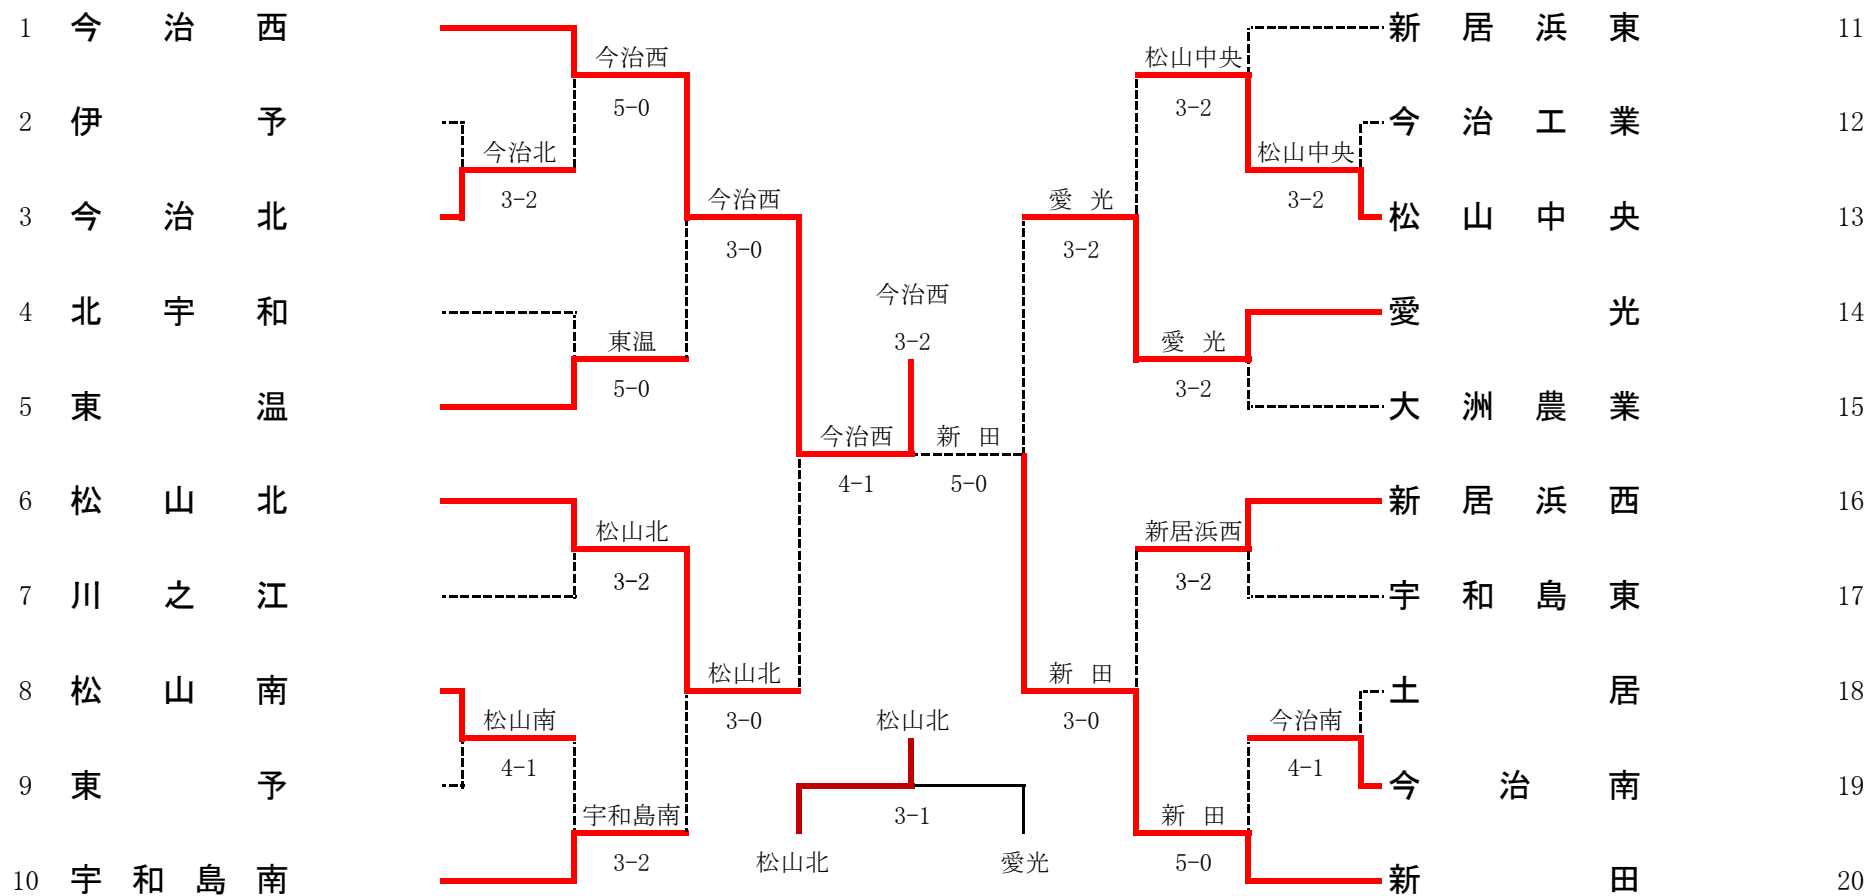

# 平成24年度第35回全国高等学校選抜テニス大会愛媛県予選(男子結果)

平成24年度第35回全国高等学校選抜テニス大会愛媛県予選(男子対戦表)

| 1R1 | 2      | 伊予 | 2-3 | 今治北    | 3 |
|-----|--------|----|-----|--------|---|
| S1  | 西岡 拓海② |    | 0-6 | 八塚僚介②  |   |
| D1  | 井上 大輝② |    | 6-2 | 結田祥彦②  |   |
| S2  | 永井 俊輔② |    | 3-6 | 長谷部史明② |   |
| D2  | 富田 雄也② |    | 3-6 | 矢野佑季②  |   |
| S3  | 水本 彩人② |    | 6-1 | 八木俊樹②  |   |
| S3  | 武本 和哉② |    | 6-1 | 赤瀬蓮①   |   |