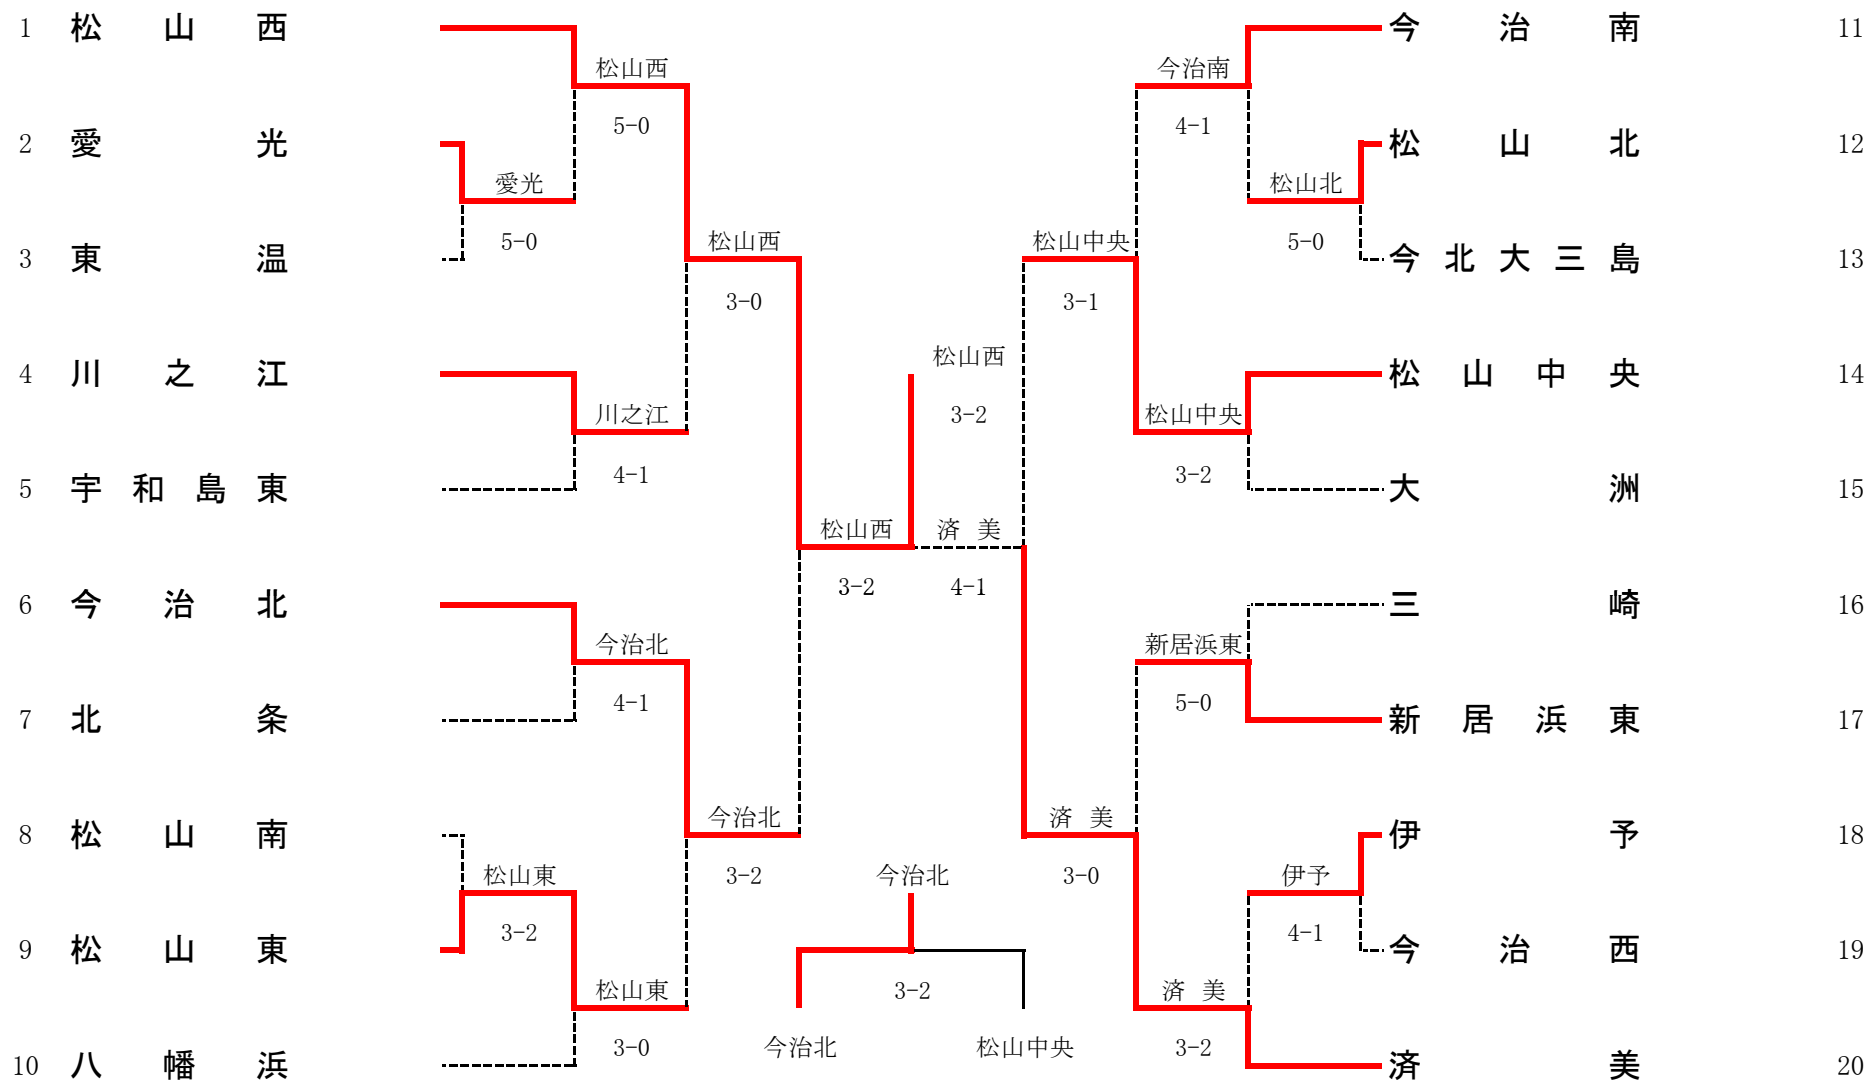

平成24年度第35回全国高等学校選抜テニス大会愛媛県予選(男子メンバー表)

番	高 校	NO1	NO2	NO3	NO4	NO5	NO6	NO7	NO8	NO9
1	今治西	山田純也①	吉田将太郎①	値賀洋史②	兵頭周作②	阿部慎太郎②	芥川幸平②	越智亮太②	林知樹①	渡邊悠②
2	伊 予	井上 大輝②	西岡 拓海②	山本 雄貴②	冨田 雄也②	今田 雅人②	永井 俊輔②	水本 彩人②	武本 和哉②	久保田 千貴②
3	今治北	八塚僚介②	長谷部史明②	結田祥彦②	矢野佑季②	八木俊樹②	山本颯太②	藤原光希②	田中寛基①	赤瀬蓮①
4	北宇和	仲本 翔太①	赤松 大雅②	赤松 佑哉②	林 恒輔①	渡辺 和人①	青木 吉久①	清水 健生①		
5	東 温	武智 理来②	大平 智允②	松本 剛志朗①	浅井 未来也②	中川 夏輝②	山下 敏史②	石井 鉄也②	柏原 伸哉②	池田 京佑①
6	松山北	大塚 健太郎①	高橋 祐也①	渡部 聡太②	河野 想②	岡本 大輝①	菅 大介②	長田 知之②	小泉 喜裕②	松下 泰平②
7	川之江	越智 風太②	高橋 宏彰②	紀伊 史也①	岸井 隆司②	大西 樹②	森川 恭佑②	大西 秀人②	篠原 匠②	松本 隼生①
8	松山南	鳥越 敬②	松浦悠一郎②	伊藤 将汰②	岡崎 史也①	齊本 昂士②	松井 優太②	黒川 世準②	田中亮太郎①	石本 真也②
9	東 予	青野流己也②	安藤壮太①	山之内南斗①	重松涼介②	佐伯契哉②	久万川淳平②	望月康佑①	望月勇佑②	阿部海太①
10	宇和島南	長谷川 翔平⑤	西本 和能④	相原 康介④	増田 圭汰⑤	西川 颯帆④	大塚 駿希④	澁田 敦紀⑤	村山 瑞樹⑤	原 悠樹⑤
11	新居浜東	別府大輝②	村上和摩②	近藤仁②	安藤涼介①	山内拳史郎②	細川佑太①	佐藤僚太郎②	藤井大輝②	山田裕稀①
12	今治工業	田中真人②	日浅樹①	河上公輔②	藤本竜成②	桧垣将太②	吉原知哉②	真鍋周悟②	石丸博士①	河野真彦①
13	松山中央	徳永 裕紀②	東地 徹哉②	八塚 真悟②	高市 和登②	高橋 直也②	福井 祐太②	河本 涼吾②	濱田 裕貴①	熊野 真修②
14	愛 光	阿久澤 泰樹②	栗崎 道賢②	藤井 康充①	近藤 圭甫①	武智 圭祐①	高崎 徹哉①	酒井 良樹①	竹本 隼②	中城 健①
15	大洲農業	麓 慎吾②	大野 太輔②	淳山 颯②	上野 貴生①	宮岡 祐司①				
16	新居浜西	伊藤隼雄①	矢島昂②	岡野倅治②	内田悠介②	森田真吉②	青野開人②	奥田迅人②	高橋一輝②	三好晃太郎①
17	宇和島東	松井 祐②	利根 徹哉②	木下 恵治②	岡島 悠之①	山元 滉司②	鎌田 庸平②	秋月 一真②	澤田 祐希①	高木 優生②
18	土 居	山下 豪史②	村上 真弥②	白川 智道②	石川 誠也②	横山 優隆②	江口 徹②	鈴木 涼平①	宮崎 泰拓①	石川 卓人①
19	今治南	亀田 聖②	大河内 悠貴②	土居 涼太②	八木 嶺②	藤原 聖②	永井 昌太②	石丸 海斗②	門田 祐希①	今井 周汰①
20	新 田	高橋 卓②	斎藤 達也①	石井 大地①	亀田 直樹②	土居 将貴①	今井 健人①	泉谷 龍也②	大西 貴之②	阪口 優大①

平成24年度第35回全国高等学校選抜テニス大会愛媛県予選(女子結果)