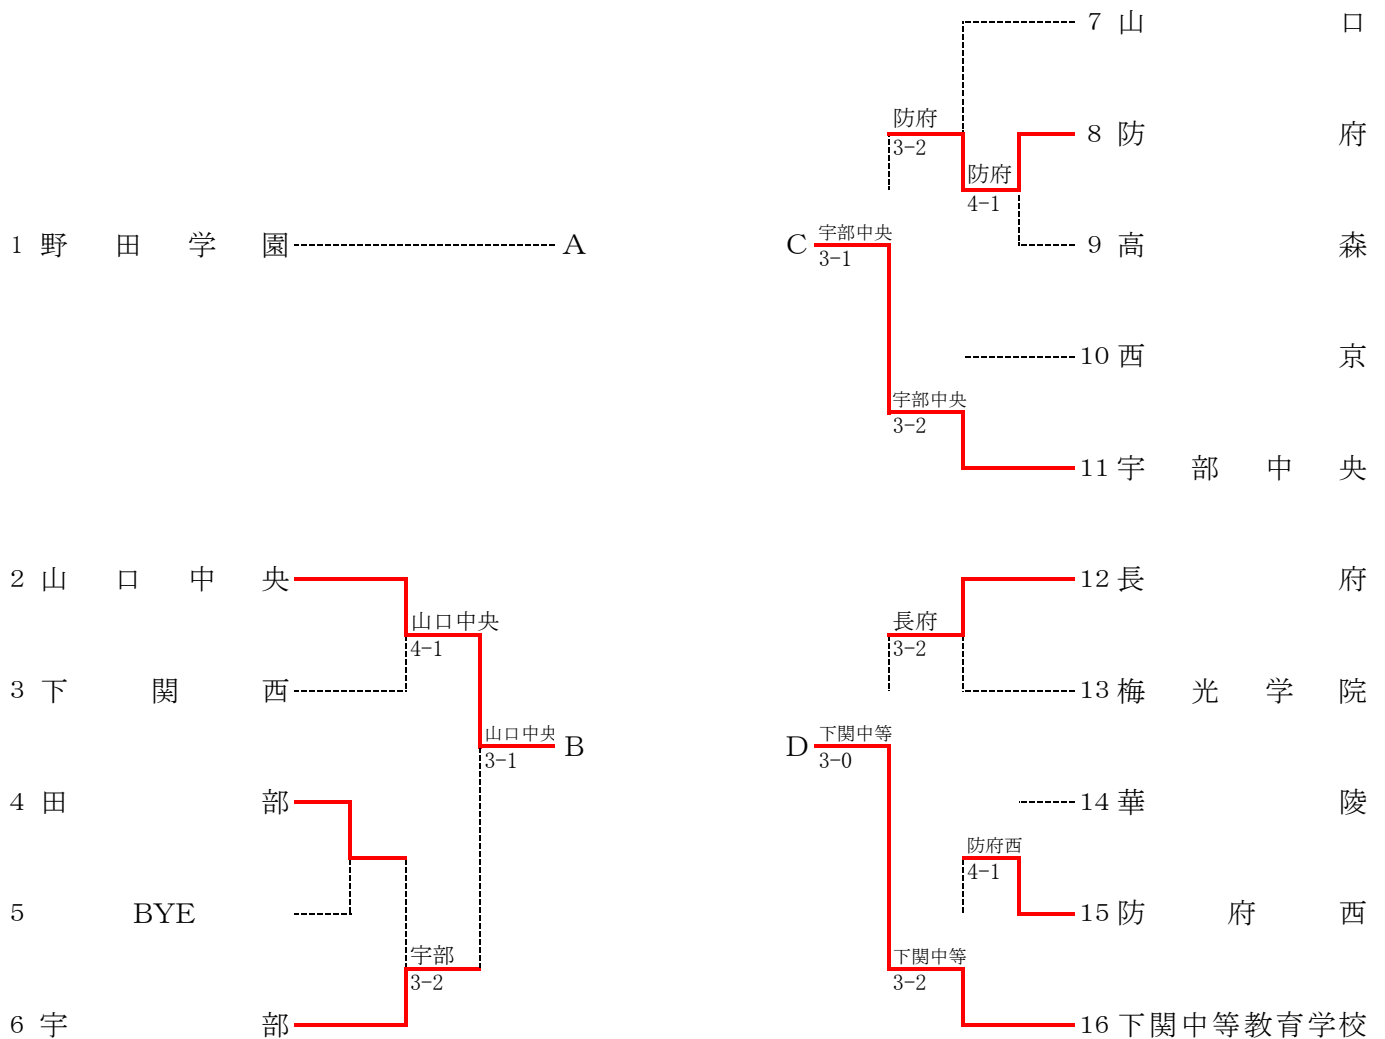

【女子】

決勝リーグ	A 野田学園	B 山口中央	C 宇部中央	D 下関中等教育	勝敗	全得ポイント	全得セット率	全得ゲーム率	順位
A 野田学園	/	5-0	5-0	5-0	3-0				1
B 山口中央	0-5	/	3-2	3-2	2-1				2
C 宇部中央	0-5	2-3	/	2-3	0-3				4
D 下関中等教育	0-5	2-3	3-2	/	1-2				3

Aトーナメント