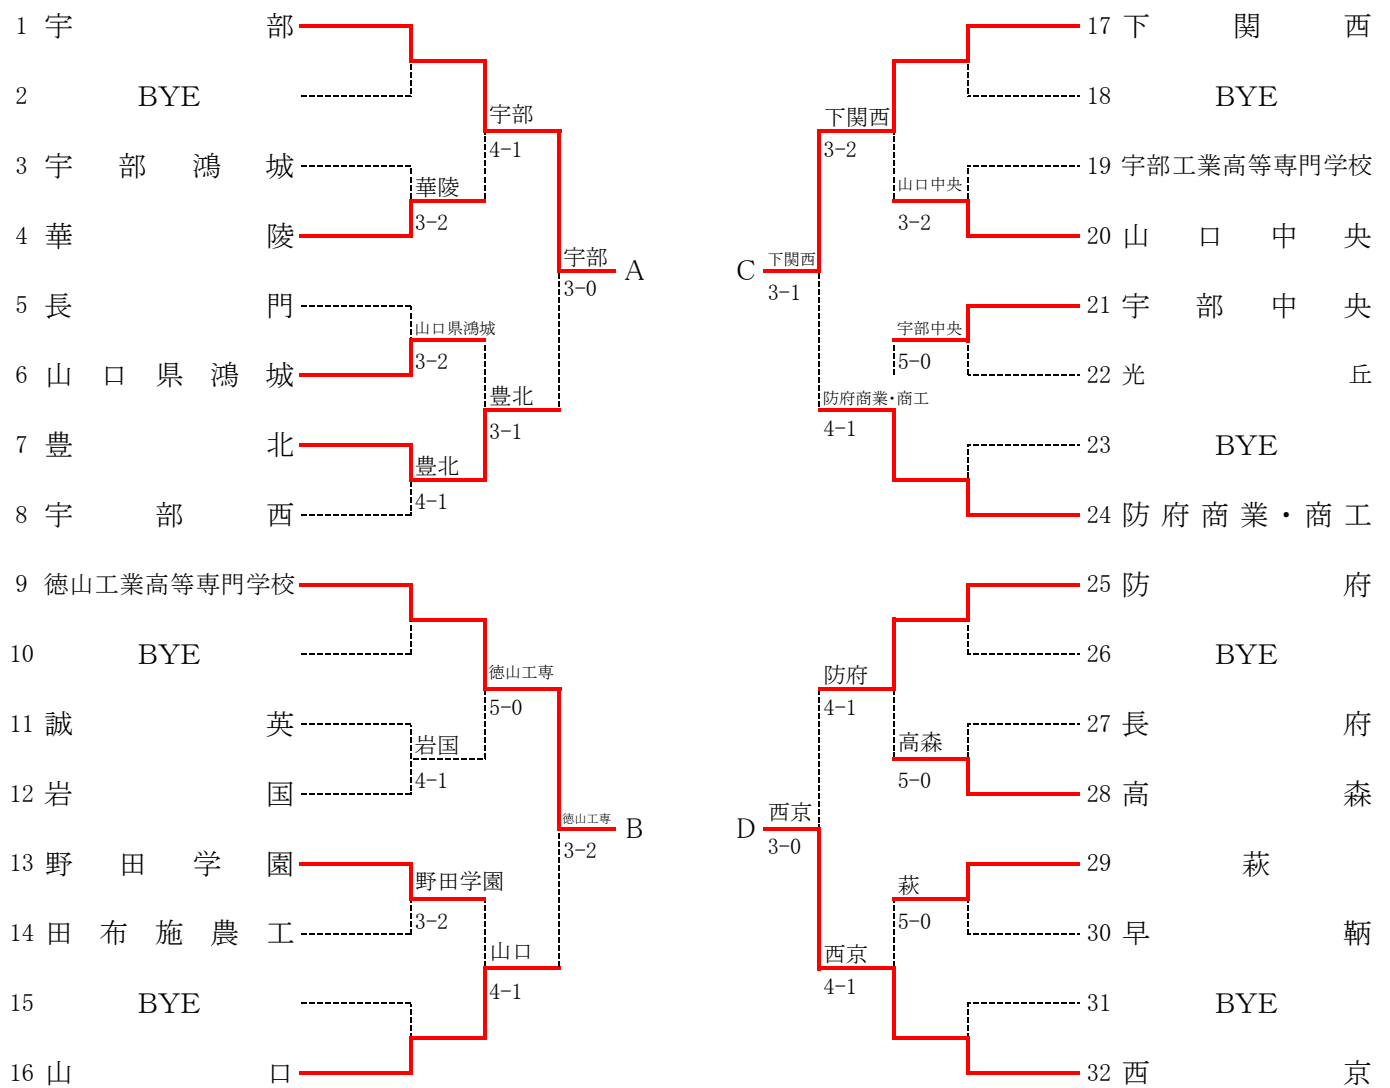

平成24年度山口県体育大会テニス競技高校の部(団体)兼第35回全国選抜高校テニス大会山口県予選

(H24.10/27~10/29 宇部マテ”フレッセラ”テニスコート)

【男子】

決勝リーグ	A 宇部	B 徳山工専	C 下関西	D 西京	勝敗	全得ポイント	全得セット率	全得ゲーム率	順位
A 宇部		4-1	4-1	3-2	3-0				1
B 徳山工専	1-4		1-4	1-4	0-3				4
C 下関西	1-4	4-1		3-2	2-1				2
D 西京	2-3	4-1	2-3		1-2				3

Aトーナメント

平成24年度山口県体育大会テニス競技高校の部(団体)兼第35回全国選抜高校テニス大会山口県予選

(H24.10/27~10/29 宇部マテ”フレッシュ”テニスコート)

【男子トーナメント】

1R

3	宇部鴻城	2-3	4	華陵
S1	西村 亮太	0-6	S1	弘中 拓也
D1	久保田 政	6-1	D1	高松 慶輔
	大下 拓也			吉崎 理人
S2	加島 晃	1-6	S2	福田 赳士
D2	米沢 佑紀	6-3	D2	左海 孝道
	古川 達也			角谷 聖太
S3	久保 翼	1-6	S3	原田 浩輝