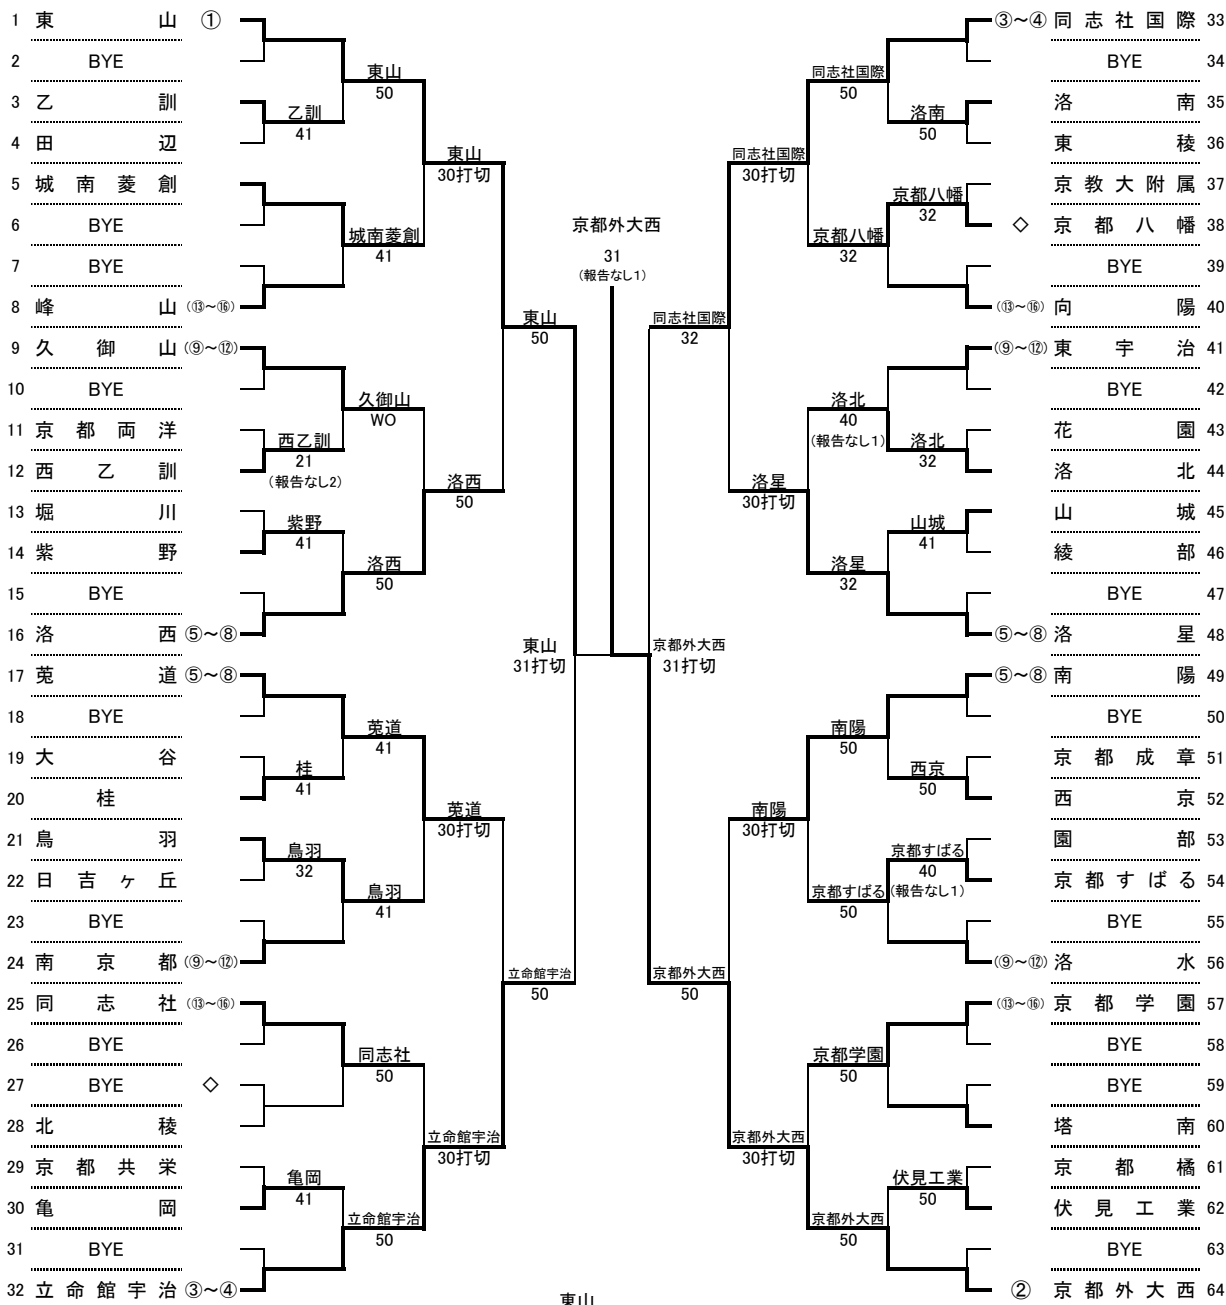

平成24年度 全国選抜高校テニス大会 京都府予選
男子

◆2~3位決定戦

◆3~4位決定戦

シード順位	1	2	3	4	5	6	7	8
	東山	京都外大西	立命館宇治	同志社国際	洛西	菟道	洛星	南陽
	9	10	11	12	13	14	15	16
	-	-	-	-	-	-	-	-

◇は抽選により、第3シードがきたゾーンについてはBYEとなり、第4シードがきたゾーンについては対戦ありとなる。

◆5~8位決定戦

◆7~8位決定戦

◆最終順位

1位	京都外大西
2位	東山
3位	立命館宇治
4位	同志社国際
5位	洛星
6位	洛西
7位	菟道
8位	南陽

平成24年度 全国選抜高校テニス大会 京都府予選
女子

◆2~3位決定戦

◆3~4位決定戦

シード順位	1	2	3	4	5	6	7	8
	京都外大西	同志社女子	立命館宇治	同志社国際	洛西	同志社	山城	桃山
	9	10	11	12	13	14	15	16
	京都橘	-	-	-	-	-	-	-

◆5~8位決定戦

◆7~8位決定戦

◆最終順位

1位	京都外大西
2位	同志社女子
3位	立命館宇治
4位	同志社
5位	同志社国際
6位	洛西
7位	京都橘
8位	山城

平成24年度 全国高校選抜テニス大会京都府大会
男子の部
対戦詳細記録

◆F(決勝戦)＜8プロセットマッチ＞

学校名	東山	1 VS 3	◎	京都外大西
S1	本城 和貴①	○ 8 () 2		森田 隼人②
D1	福嶋 航大①	7 () 9	○	藤村 飛丸②
	松井 尚斗①			高橋 快②
S2	柴野 晃輔①	勝者報告なしで無効(没収)試合		守田 圭太①
D2	寺田 圭佑①	7 () 9	○	濱口 真人②
	富山 公貴②			坂田 渉②
S3	森 一馬②	5 () 8	○	矢嶋 左京②