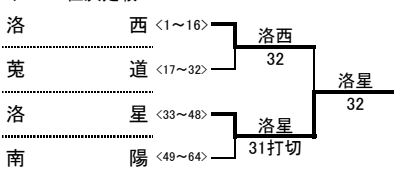

平成24年度 全国選抜高校テニス大会 京都府予選
男子

◆2~3位決定戦

◆3~4位決定戦

シード順位	1	2	3	4	5	6	7	8
	東山	京都外大西	立命館宇治	同志社国際	洛西	菟道	洛星	南陽
	9	10	11	12	13	14	15	16
	-	-	-	-	-	-	-	-

◇は抽選により、第3シードがきたゾーンについてはBYEとなり、第4シードがきたゾーンについては対戦ありとなる。

◆5~8位決定戦

◆7~8位決定戦

◆最終順位

1位	京都外大西
2位	東山
3位	立命館宇治
4位	同志社国際
5位	洛星
6位	洛西
7位	菟道
8位	南陽

平成24年度 全国選抜高校テニス大会 京都府予選
女子

◆2~3位決定戦

◆3~4位決定戦

シード順位	1	2	3	4	5	6	7	8
	京都外大西	同志社女子	立命館宇治	同志社国際	洛西	同志社	山城	桃山
	9	10	11	12	13	14	15	16
	京都橘	-	-	-	-	-	-	-

◆5~8位決定戦

◆7~8位決定戦

◆最終順位

1位	京都外大西
2位	同志社女子
3位	立命館宇治
4位	同志社
5位	同志社国際
6位	洛西
7位	京都橘
8位	山城

平成24年度 全国高校選抜テニス大会京都府大会
男子の部
対戦詳細記録

◆F(決勝戦)＜8プロセットマッチ＞

学校名	東山	1 VS 3	◎	京都外大西
S1	本城 和貴①	○ 8 () 2		森田 隼人②
D1	福嶋 航大①	7 () 9	○	藤村 飛丸②
	松井 尚斗①			高橋 快②
S2	柴野 晃輔①	勝者報告なしで無効(没収)試合		守田 圭太①
D2	寺田 圭佑①	7 () 9	○	濱口 真人②
	富山 公貴②			坂田 渉②
S3	森 一馬②	5 () 8	○	矢嶋 左京②