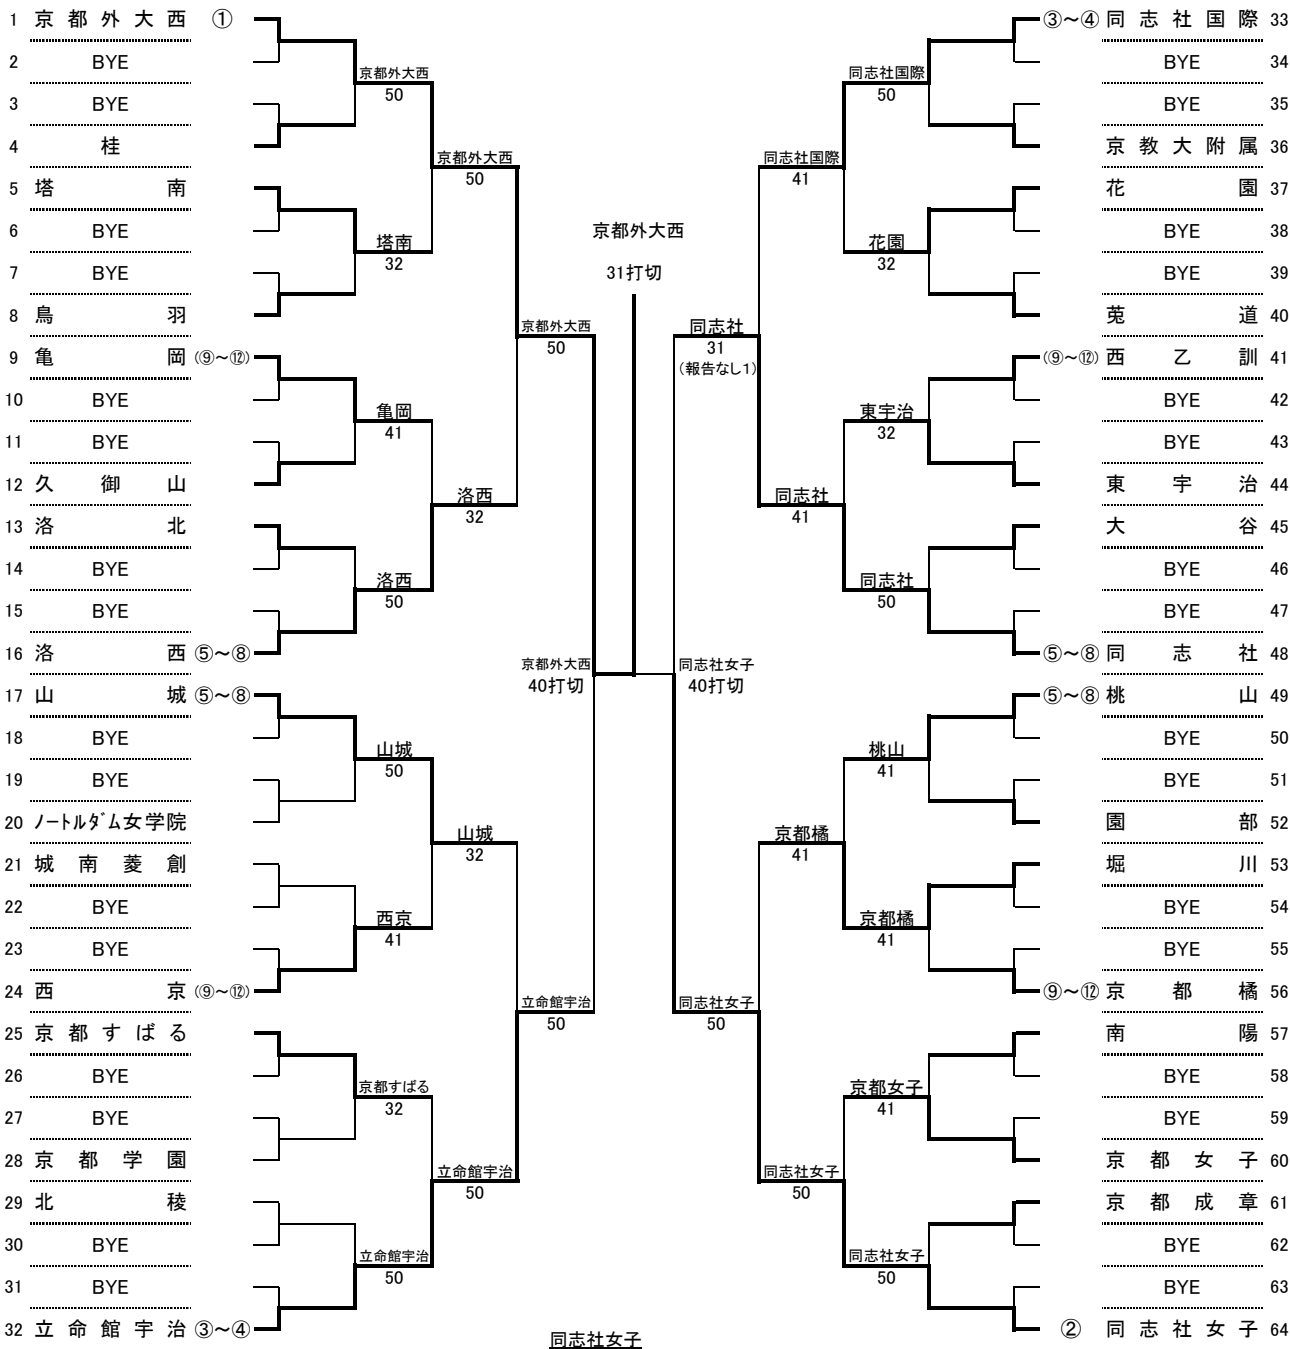

平成24年度 全国選抜高校テニス大会 京都府予選
男子

◆2~3位決定戦

◆3~4位決定戦

シード順位	1	2	3	4	5	6	7	8
	東山	京都外大西	立命館宇治	同志社国際	洛西	菟道	洛星	南陽
	9	10	11	12	13	14	15	16
	-	-	-	-	-	-	-	-

◇は抽選により、第3シードがきたゾーンについてはBYEとなり、第4シードがきたゾーンについては対戦ありとなる。

◆5~8位決定戦

◆7~8位決定戦

◆最終順位

1位	京都外大西
2位	東山
3位	立命館宇治
4位	同志社国際
5位	洛星
6位	洛西
7位	菟道
8位	南陽

平成24年度 全国選抜高校テニス大会 京都府予選
女子

◆2~3位決定戦

◆3~4位決定戦

シード順位	1	2	3	4	5	6	7	8
	京都外大西	同志社女子	立命館宇治	同志社国際	洛西	同志社	山城	桃山
	9	10	11	12	13	14	15	16
	京都橘	-	-	-	-	-	-	-

◆5~8位決定戦

◆7~8位決定戦

◆最終順位

1位	京都外大西
2位	同志社女子
3位	立命館宇治
4位	同志社
5位	同志社国際
6位	洛西
7位	京都橘
8位	山城

平成24年度 全国高校選抜テニス大会京都府大会
男子の部
対戦詳細記録

◆F(決勝戦)＜8プロセットマッチ＞

学校名	東山	1 VS 3	◎	京都外大西
S1	本城 和貴①	○ 8 () 2		森田 隼人②
D1	福嶋 航大①	7 () 9	○	藤村 飛丸②
	松井 尚斗①			高橋 快②
S2	柴野 晃輔①	勝者報告なしで無効(没収)試合		守田 圭太①
D2	寺田 圭佑①	7 () 9	○	濱口 真人②
	富山 公貴②			坂田 渉②
S3	森 一馬②	5 () 8	○	矢嶋 左京②