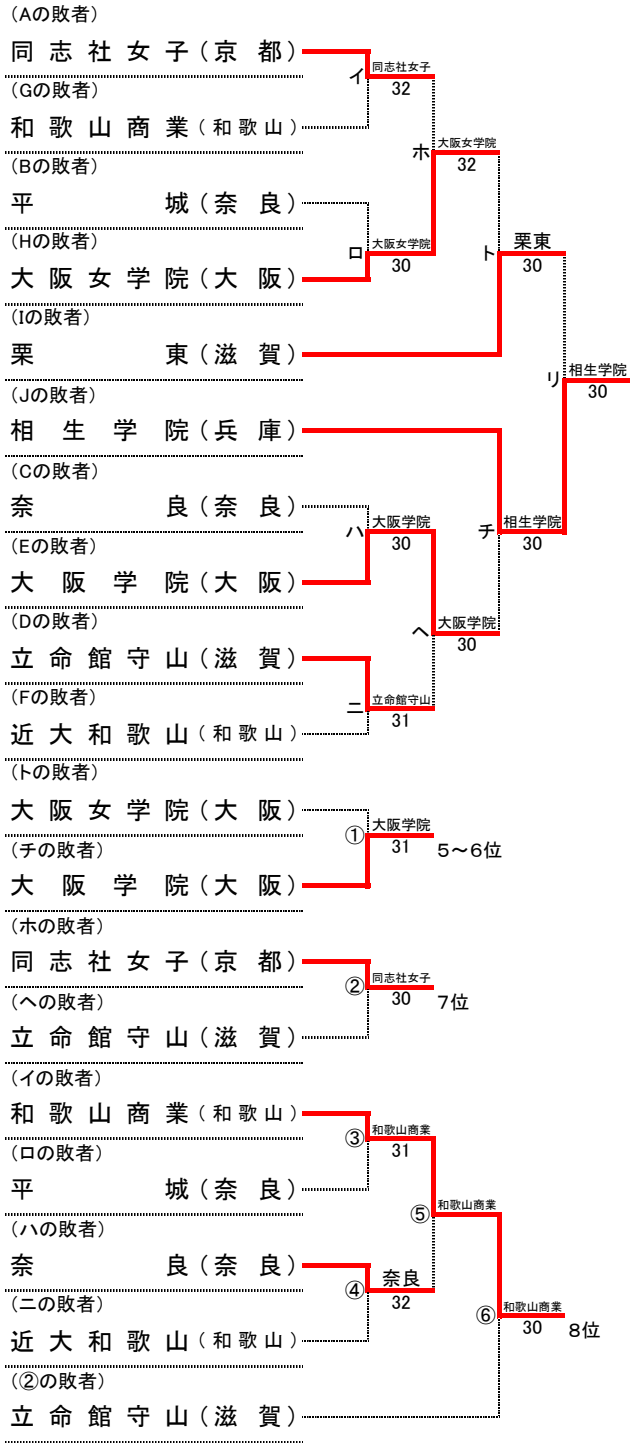

第35回 全国選抜高校テニス大会近畿地区大会

平成24年11月17日(土)～19日(月)
神戸総合運動公園テニスコート

男子本戦

順位

1位	相生学院	高等学校
2位	清風	高等学校
3位	大産大附属	高等学校
4位	東山	高等学校
5位	京都外大西	高等学校
6位	光泉	高等学校
7位	関西学院	高等学校
8位	和歌山商業	高等学校
9位	平城	高等学校
10位	開智	高等学校
11位	奈良学園	高等学校
11位	東大津	高等学校

順位決定戦

※本戦ですすでに対戦している場合には、試合を行わず、本戦での勝者を順位決定戦の勝者とする。
 また、順位決定戦の各順位決定最終戦では、天候等により大会のシード順位が優先される場合がある。

シード順位

- 1位 相生学院 (兵庫)
- 2位 清風 (大阪)
- 3位 大産大附属 (大阪)
- 4位 東山 (京都)

第35回 全国選抜高校テニス大会近畿地区大会

平成24年11月17日(土)～19日(月)
神戸総合運動公園テニスコート

女子本戦

順位

1位	京都外大西	高等学校
2位	園田学園	高等学校
3位	相生学院	高等学校
4位	栗東	高等学校
5位	大阪学院	高等学校
6位	大阪女学院	高等学校
7位	同志社女子	高等学校
8位	和歌山商業	高等学校
9位	立命館守山	高等学校
10位	奈良	高等学校
11位	近大和歌山	高等学校
12位	平城	高等学校

順位決定戦

※本戦ですすで対戦している場合には、試合を行わず、本戦での勝者を順位決定戦の勝者とする。
また、順位決定戦の各順位決定最終戦では、天候等により大会のシード順位が優先される場合がある。

シード順位

- 1位 園田学園(兵庫)
- 2位 相生学院(兵庫)
- 3位 京都外大西(京都)
- 4位 栗東(滋賀)

第35回 全国選抜高校テニス大会近畿地区大会 男子団体 対戦記録(本戦)

11月18日(日) 第一日目

A		1 回戦	
学校名	京都外大西	3-2	奈良学園
S1	藤村 飛丸 ②	6-2	大塚 周平 ②
D1	濱口 真人 ②	5-7	河野 慎司 ①
	坂田 渉 ②		亀井 伽人 ①
S2	森田 隼平 ②	6-1	山村 栄一朗 ①
D2	守田 圭太 ①	5-7	辰巳 修平 ②
	高橋 快 ②		山本 真大朗 ①
S3	矢嶋 左京 ②	6-4	三浦 隼人 ②