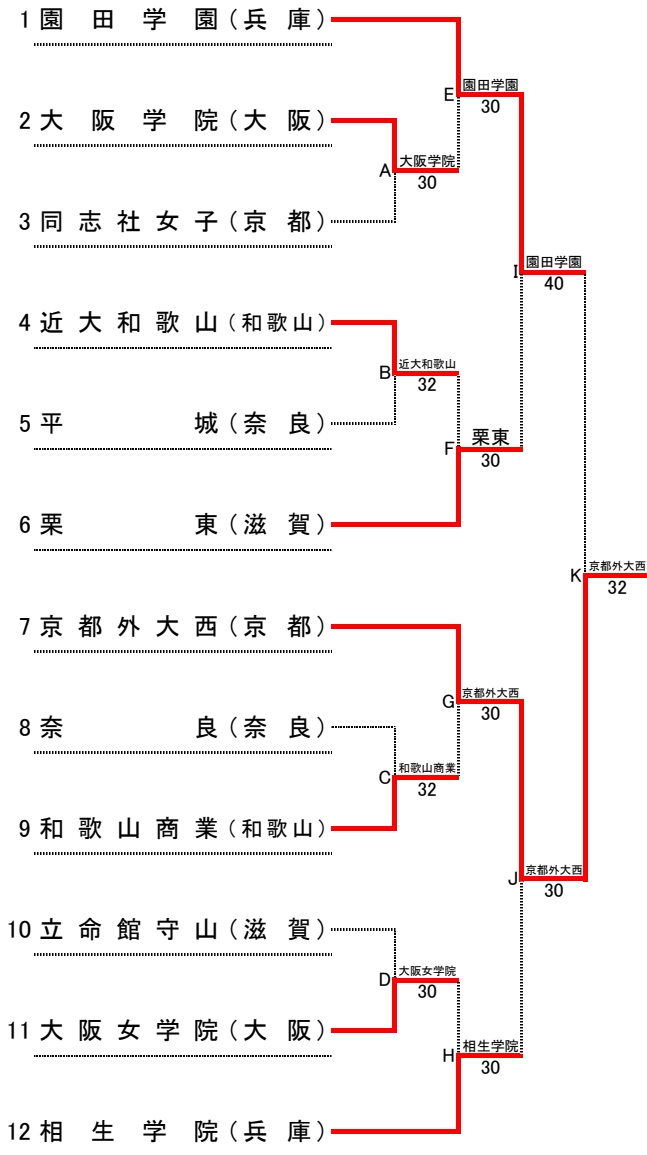

第35回 全国選抜高校テニス大会近畿地区大会

平成24年11月17日(土)～19日(月)
神戸総合運動公園テニスコート

男子本戦

順位

1位	相生学院	高等学校
2位	清風	高等学校
3位	大産大附属	高等学校
4位	東山	高等学校
5位	京都外大西	高等学校
6位	光泉	高等学校
7位	関西学院	高等学校
8位	和歌山商業	高等学校
9位	平城	高等学校
10位	開智	高等学校
11位	奈良学園	高等学校
11位	東大津	高等学校

順位決定戦

※本戦ですすでに対戦している場合には、試合を行わず、本戦での勝者を順位決定戦の勝者とする。
 また、順位決定戦の各順位決定最終戦では、天候等により大会のシード順位が優先される場合がある。

シード順位

- 1位 相生学院 (兵庫)
- 2位 清風 (大阪)
- 3位 大産大附属 (大阪)
- 4位 東山 (京都)

第35回 全国選抜高校テニス大会近畿地区大会

平成24年11月17日(土)～19日(月)
神戸総合運動公園テニスコート

女子本戦

順位

1位	京都外大西	高等学校
2位	園田学園	高等学校
3位	相生学院	高等学校
4位	栗東	高等学校
5位	大阪学院	高等学校
6位	大阪女学院	高等学校
7位	同志社女子	高等学校
8位	和歌山商業	高等学校
9位	立命館守山	高等学校
10位	奈良	高等学校
11位	近大和歌山	高等学校
12位	平城	高等学校

順位決定戦

※本戦ですすで対戦している場合には、試合を行わず、本戦での勝者を順位決定戦の勝者とする。
また、順位決定戦の各順位決定最終戦では、天候等により大会のシード順位が優先される場合がある。