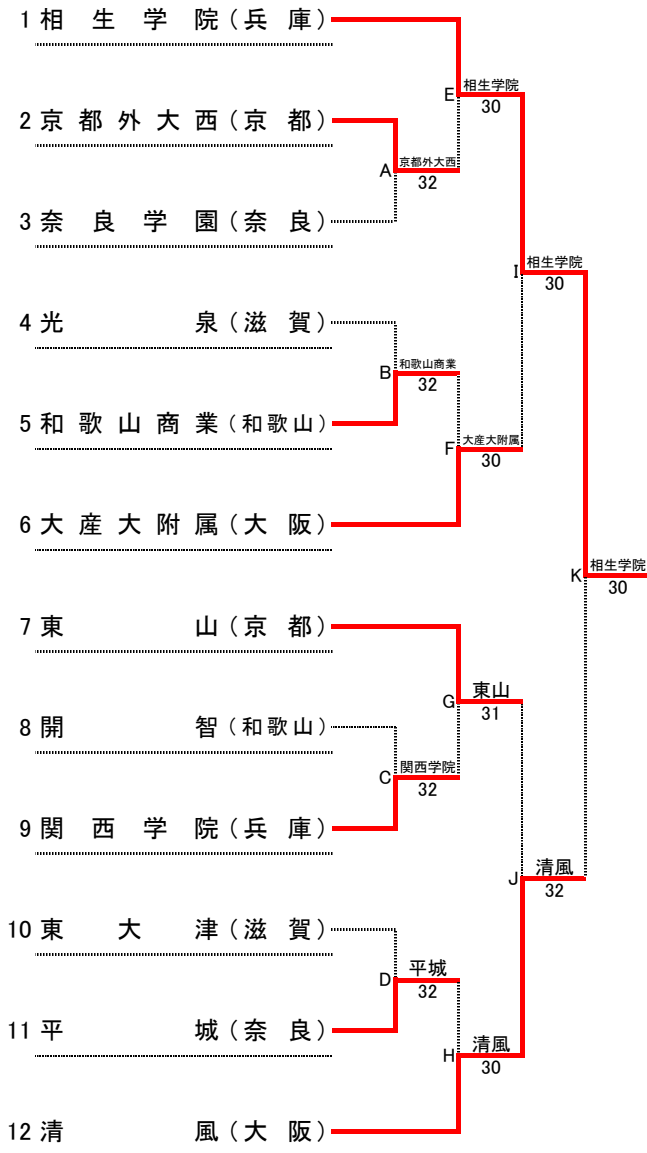

第35回 全国選抜高校テニス大会近畿地区大会

平成24年11月17日(土)～19日(月)
神戸総合運動公園テニスコート

男子本戦

順位

1位	相生学院	高等学校
2位	清風	高等学校
3位	大産大附属	高等学校
4位	東山	高等学校
5位	京都外大西	高等学校
6位	光泉	高等学校
7位	関西学院	高等学校
8位	和歌山商業	高等学校
9位	平城	高等学校
10位	開智	高等学校
11位	奈良学園	高等学校
11位	東大津	高等学校

順位決定戦

※本戦ですすでに対戦している場合には、試合を行わず、本戦での勝者を順位決定戦の勝者とする。
 また、順位決定戦の各順位決定最終戦では、天候等により大会のシード順位が優先される場合がある。

シード順位

- 1位 相生学院 (兵庫)
- 2位 清風 (大阪)
- 3位 大産大附属 (大阪)
- 4位 東山 (京都)

第35回 全国選抜高校テニス大会近畿地区大会

平成24年11月17日(土)～19日(月)
神戸総合運動公園テニスコート

女子本戦

順位

1位	京都外大西	高等学校
2位	園田学園	高等学校
3位	相生学院	高等学校
4位	栗東	高等学校
5位	大阪学院	高等学校
6位	大阪女学院	高等学校
7位	同志社女子	高等学校
8位	和歌山商業	高等学校
9位	立命館守山	高等学校
10位	奈良	高等学校
11位	近大和歌山	高等学校
12位	平城	高等学校

順位決定戦

※本戦ですすで対戦している場合には、試合を行わず、本戦での勝者を順位決定戦の勝者とする。
また、順位決定戦の各順位決定最終戦では、天候等により大会のシード順位が優先される場合がある。