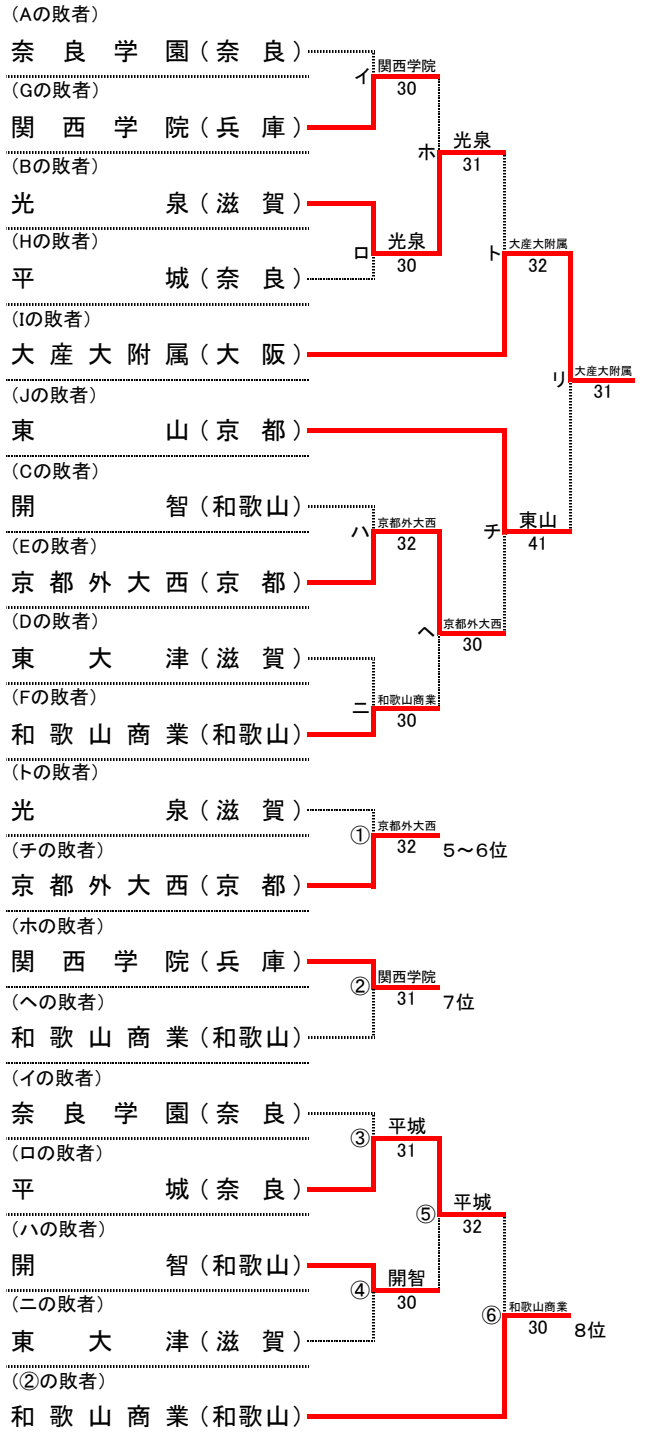

第35回 全国選抜高校テニス大会近畿地区大会

平成24年11月17日(土)～19日(月)
神戸総合運動公園テニスコート

男子本戦

順位

1位	相生学院	高等学校
2位	清風	高等学校
3位	大産大附属	高等学校
4位	東山	高等学校
5位	京都外大西	高等学校
6位	光泉	高等学校
7位	関西学院	高等学校
8位	和歌山商業	高等学校
9位	平城	高等学校
10位	開智	高等学校
11位	奈良学園	高等学校
11位	東大津	高等学校

順位決定戦

※本戦ですすでに対戦している場合には、試合を行わず、本戦での勝者を順位決定戦の勝者とする。
 また、順位決定戦の各順位決定最終戦では、天候等により大会のシード順位が優先される場合がある。

シード順位

- 1位 相生学院 (兵庫)
- 2位 清風 (大阪)
- 3位 大産大附属 (大阪)
- 4位 東山 (京都)

第35回 全国選抜高校テニス大会近畿地区大会

平成24年11月17日(土)～19日(月)
神戸総合運動公園テニスコート

女子本戦

順位

1位	京都外大西	高等学校
2位	園田学園	高等学校
3位	相生学院	高等学校
4位	栗東	高等学校
5位	大阪学院	高等学校
6位	大阪女学院	高等学校
7位	同志社女子	高等学校
8位	和歌山商業	高等学校
9位	立命館守山	高等学校
10位	奈良	高等学校
11位	近大和歌山	高等学校
12位	平城	高等学校

順位決定戦

※本戦ですすで対戦している場合には、試合を行わず、本戦での勝者を順位決定戦の勝者とする。
また、順位決定戦の各順位決定最終戦では、天候等により大会のシード順位が優先される場合がある。

シード順位

- 1位 園田学園(兵庫)
- 2位 相生学院(兵庫)
- 3位 京都外大西(京都)
- 4位 栗東(滋賀)

第35回 全国選抜高校テニス大会近畿地区大会 男子団体 対戦記録(本戦)

11月18日(日) 第一日目

A		1 回戦	
学校名	京都外大西	3-2	奈良学園
S1	藤村 飛丸 ②	6-2	大塚 周平 ②
D1	濱口 真人 ②	5-7	河野 慎司 ①
	坂田 渉 ②		亀井 伽人 ①
S2	森田 隼平 ②	6-1	山村 栄一朗 ①
D2	守田 圭太 ①	5-7	辰巳 修平 ②
	高橋 快 ②		山本 真大朗 ①
S3	矢嶋 左京 ②	6-4	三浦 隼人 ②