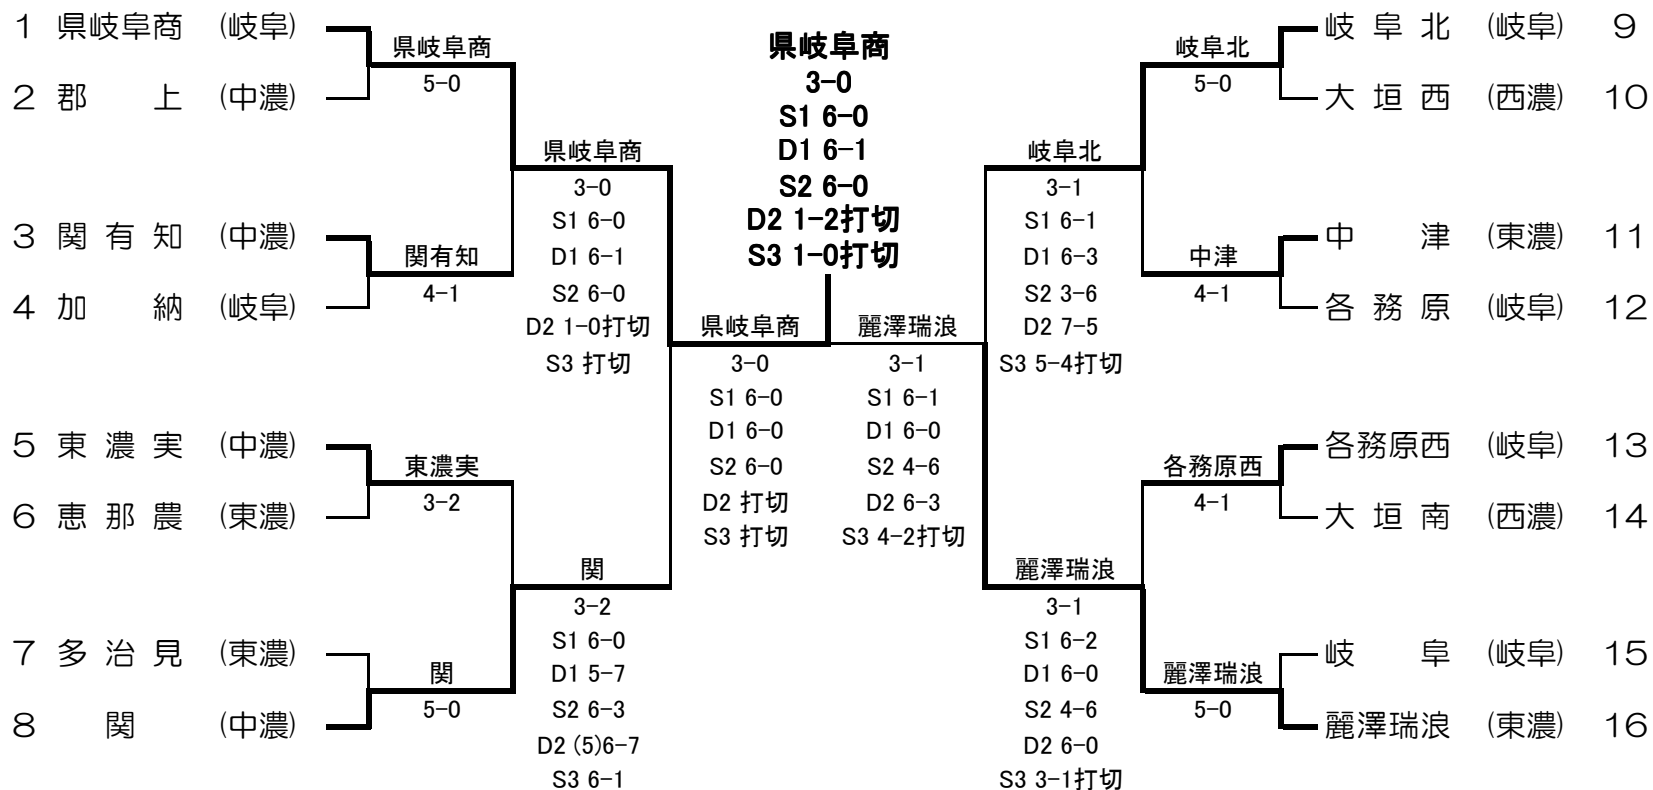

■ 決勝

F	1	県岐阜商	3-0	麗澤瑞浪	16	3決	8	関	3-2	可児	11	2決	16	麗澤瑞浪	3-0	関	8
S1		菱田 亘規②	6-1	岩田三四郎①		S1		長沼 奨②	4-6	伊藤 貴哉②		S1		岩田三四郎①	6-0	長沼 奨②	
D1		田中 伸治①	6-3	玉木 誠治①		D1		遠藤 靖弥②	6-2	伊藤 寛之②		D1		玉木 誠治①	5-1打切	遠藤 靖弥②	
S2		松尾 魁人①		宮地 汰①		S2		後藤 拓朗②	6-1	高木 康平②		S2		宮地 汰①	6-0	後藤 拓朗②	
D2		岸野 光②	6-2	杉浦 史剛②		D2		早瀬 利宇②	6-4	熊崎 雅哉①		D2		杉浦 史剛②	3-2打切	早瀬 利宇②	
S3		山岸 大輝①	打切	塚本 源基①		S3		野村 将太②	0-6	坪内 大和②		S3		塚本 源基①		野村 将太②	
		平小瀬 学①		川島 崇②				長瀬 悠也②		奥村 泰希②				川島 崇②		長瀬 悠也②	
		森 匡②	打切	三品 広太①				石原 魁介②		中根 一也②				三品 広太①	6-1	石原 魁介②	

■ 3位決定戦

■ 2位決定戦

平成24年度 岐阜県高等学校テニス新人大会 兼 全国高等学校選抜テニス大会岐阜県予選 <女子団体戦>

平成24年9月15, 16日

フィードイン・コンソレーション

■ 1回戦

R1	1	県 岐 阜 商	5-0	郡 上	2	R1	3	関 有 知	4-1	加 納	4	R1	5	東 濃 実	3-2	恵 那 農	6
S1		山田紗矢香②	6-2	山田 有莉①		S1		杉山 琴音②	7-5	水野 真衣①		S1		田中 綾香②	3-6	村瀬ななみ②	
D1		佐野 歩美②	6-0	高垣 愛弥②		D1		松岡由理愛②	6-0	白木 泉名②		D1		安江 朋美②	4-6	出川しおり②	
S2		木部 静①		森 菜々②		S2		上野 文菜①		阿部 優衣②		S2		井戸 佳苗②		山路 愛夏①	
D2		安藤帆乃香②	6-0	粥川 萌美②		D2		井上 梓②	7-5	長屋 実咲②		D2		村越 映美②	6-3	渡邊 真生②	
S3		箕浦 愛②	6-1	猪俣帆乃佳②		S3		岩井 美樹②	6-1	棚橋 静佳②		S3		平岡 愛加②	6-2	曾我 智織②	
		小森 真子②		森 香沙音②				中村 玲香②		村田 桃子②				水野 里香①		西村実奈美①	
		渡邊 晴香②	6-0	古代夕紀子②				土屋 実優②	5-7	横内 唯②				加藤 成美②	6-2	原 実桜②	