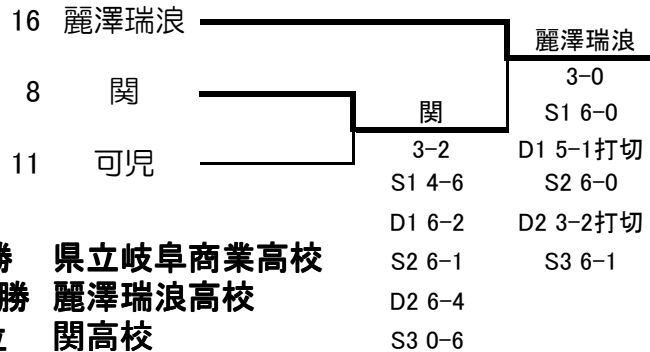

平成24年度 岐阜県高等学校テニス新人大会 兼 全国高等学校選抜テニス大会岐阜県予選 <男子団体戦>  
平成24年9月15, 16日

フィードイン・コンソレーション

■ 1回戦

R1	1	県岐阜商	5-0	多治見北	2	R1	4	関商工	5-0	岐阜城北	3	R1	5	多治見	3-2	岐阜北	6
S1		菱田 亘規②	6-0	糠野 将也②		S1		長江 道弘②	6-1	今瀬 悠人②		S1		中島 良隆②	6-3	近藤 雅人②	
D1		田中 伸治①	6-0	横井 海星②		D1		水田 翔也②	6-2	服部 翔太②		D1		木股 悠輔②	6-4	矢嶋 健志②	
S2		松尾 魁人①		加藤 尚能②		S2		森田 智揮②	6-0	水野 功輝①		S2		村田 佑馬②	4-6	今井 啓太②	
D2		岸野 光②	6-0	迫間 貴紀②		D2		近藤 斐裕②	6-0	横井 希生①		D2		水野 喬介①	4-6	伊縫 旺真①	
S3		山岸 大輝①	6-1	阿部 航大②		S3		土井 拓海①	6-1	北山 晃寛①		S3		林 成宜①	7-6(4)	田中 大樹①	
		平小瀬 学①		日比野祐貴②				大野 拓生②		松久 隼大②				高田 竜汰②		江口 勇樹①	
		森 匡②	6-1	橋本 将和①				大坪 滉貴②	6-2	山内 伸浩②				真野 圭人②	1-6	原 和也②	

R1	8	関	4-1	岐阜東	7	R1	9	岐阜	5-0	大垣北	10	R1	11	可児	3-2	大垣東	12
S1		長沼 奨②	5-7	桐山 昂大②		S1		近藤 淳一②	6-4	北垣 博基②		S1		伊藤 貴哉②	3-6	横山 滉大②	
D1		石原 魁介②	6-1	天野 龍平②		D1		大野 達弥②	6-2	高田 翔平②		D1		伊藤 寛之②	3-6	原田 大泰②	
S2		野村 将太②		大橋 鴻史②		S2		北川 智也②	6-2	小柳 惇一②		S2		高木 康平②	6-1	松野 慎也②	
D2		早瀬 利宇②	6-1	柴田 孝一②		D2		今尾 賢人②	6-2	丹羽 一将②		D2		熊崎 雅哉①	6-0	藤原 徹哉②	
S3		遠藤 靖弥②	6-2	畠山 卓也②		S3		中原 祥吾②	6-3	日比 康平②		S3		坪内 大和②	6-0	高木 大輔②	
		後藤 拓朗②		笠舛 悠真②				諸橋 克彦②	6-1	子安 博貴②				奥村 泰希②		高木 洋明②	
		長瀬 悠也②	7-5	矢野将太郎②				児玉 大地②	6-1	川合 亨②				中根 一也②	6-0	立川 昌裕②	