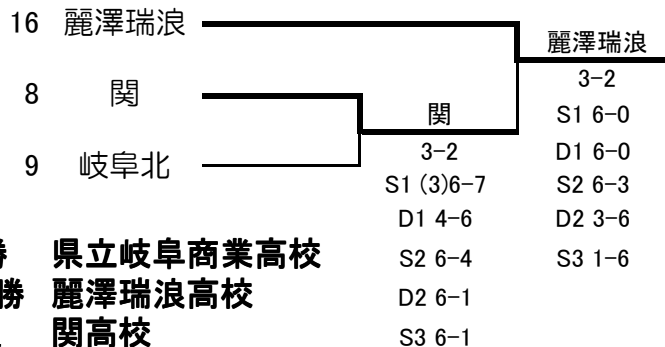

■ 3位決定戦

■ 2位決定戦

平成24年度 岐阜県高等学校テニス新人大会 兼 全国高等学校選抜テニス大会岐阜県予選 <女子団体戦>

平成24年9月15, 16日

フィードイン・コンソレーション

■ 1回戦

R1	1	県 岐 阜 商	5-0	郡 上	2	R1	3	関 有 知	4-1	加 納	4	R1	5	東 濃 実	3-2	恵 那 農	6
S1		山田紗矢香②	6-2	山田 有莉①		S1		杉山 琴音②	7-5	水野 真衣①		S1		田中 綾香②	3-6	村瀬ななみ②	
D1		佐野 歩美②	6-0	高垣 愛弥②		D1		松岡由理愛②	6-0	白木 泉名②		D1		安江 朋美②	4-6	出川しおり②	
S2		木部 静①		森 菜々②		S2		上野 文菜①		阿部 優衣②		S2		井戸 佳苗②		山路 愛夏①	
D2		安藤帆乃香②	6-0	粥川 萌美②		D2		井上 梓②	7-5	長屋 実咲②		D2		村越 映美②	6-3	渡邊 真生②	
S3		箕浦 愛②	6-1	猪俣帆乃佳②		S3		岩井 美樹②	6-1	棚橋 静佳②		S3		平岡 愛加②	6-2	曾我 智織②	
		小森 真子②		森 香沙音②				中村 玲香②		村田 桃子②				水野 里香①		西村実奈美①	
		渡邊 晴香②	6-0	古代夕紀子②				土屋 実優②	5-7	横内 唯②				加藤 成美②	6-2	原 実桜②	