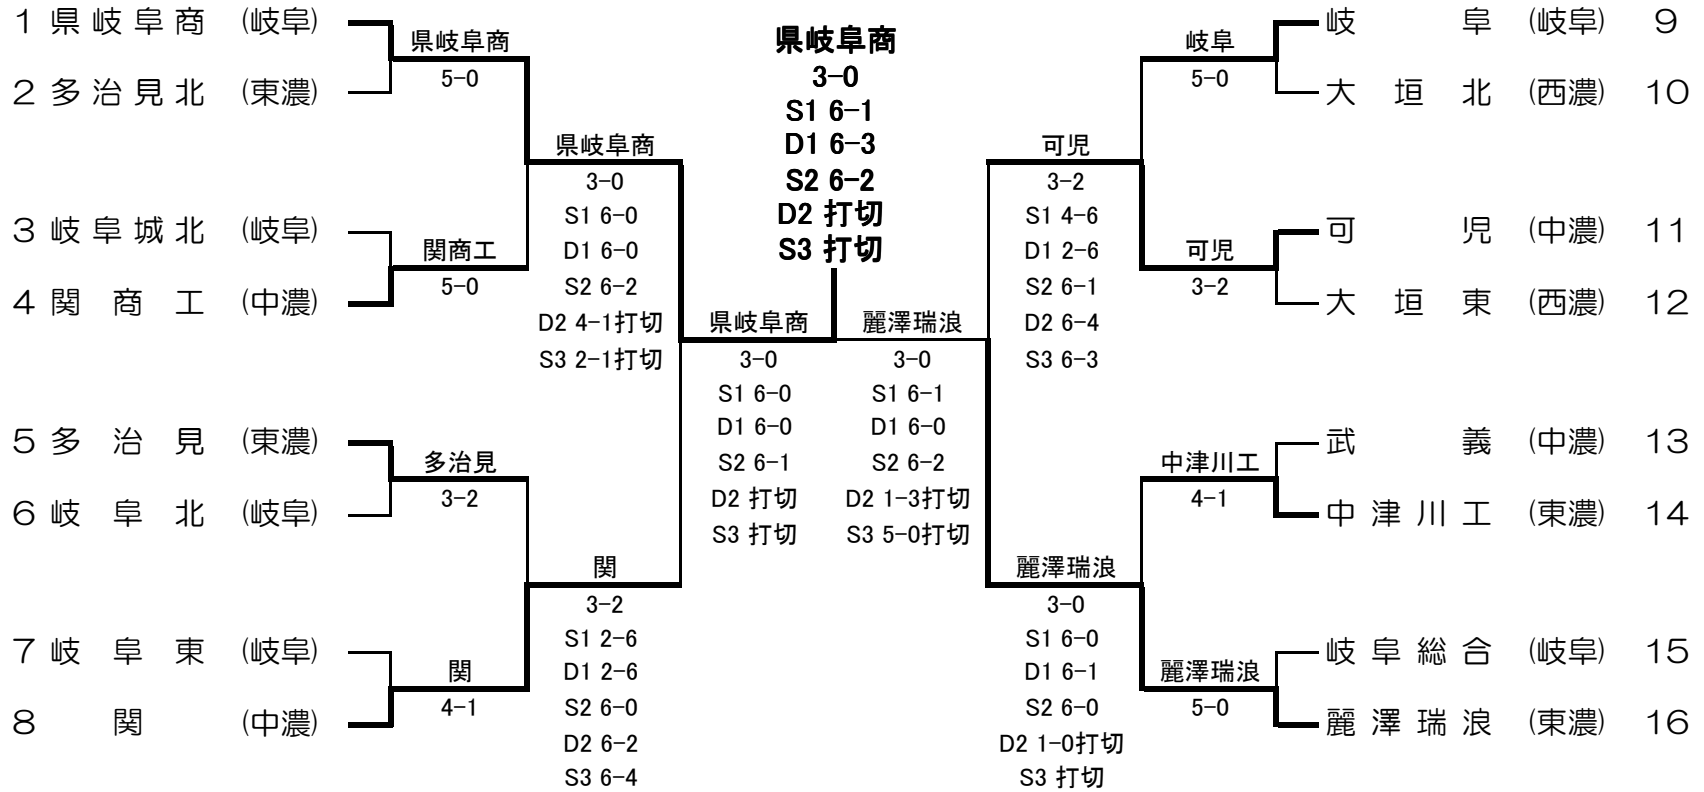

平成24年度 岐阜県高等学校テニス新人大会 兼 全国高等学校選抜テニス大会岐阜県予選 <男子団体戦>  
平成24年9月15, 16日

フィードイン・コンソレーション

■ 1回戦

R1	1	県岐阜商	5-0	多治見北	2	R1	4	関商工	5-0	岐阜城北	3	R1	5	多治見	3-2	岐阜北	6
S1		菱田 亘規②	6-0	糠野 将也②		S1		長江 道弘②	6-1	今瀬 悠人②		S1		中島 良隆②	6-3	近藤 雅人②	
D1		田中 伸治①	6-0	横井 海星②		D1		水田 翔也②	6-2	服部 翔太②		D1		木股 悠輔②	6-4	矢嶋 健志②	
S2		松尾 魁人①		加藤 尚能②		S2		森田 智揮②	6-0	水野 功輝①		S2		村田 佑馬②	4-6	今井 啓太②	
D2		岸野 光②	6-0	迫間 貴紀②		D2		近藤 斐裕②	6-0	横井 希生①		D2		水野 喬介①	4-6	伊縫 旺真①	
S3		山岸 大輝①	6-1	阿部 航大②		S3		土井 拓海①	6-1	北山 晃寛①		S3		林 成宜①	7-6(4)	田中 大樹①	
		平小瀬 学①		日比野祐貴②				大野 拓生②		松久 隼大②				高田 竜汰②		江口 勇樹①	
		森 匡②	6-1	橋本 将和①				大坪 滉貴②	6-2	山内 伸浩②				真野 圭人②	1-6	原 和也②	

R1	8	関	4-1	岐阜東	7	R1	9	岐阜	5-0	大垣北	10	R1	11	可児	3-2	大垣東	12
S1		長沼 奨②	5-7	桐山 昂大②		S1		近藤 淳一②	6-4	北垣 博基②		S1		伊藤 貴哉②	3-6	横山 滉大②	
D1		石原 魁介②	6-1	天野 龍平②		D1		大野 達弥②	6-2	高田 翔平②		D1		伊藤 寛之②	3-6	原田 大泰②	
S2		野村 将太②		大橋 鴻史②		S2		北川 智也②	6-2	小柳 惇一②		S2		高木 康平②	6-1	松野 慎也②	
D2		早瀬 利宇②	6-1	柴田 孝一②		D2		今尾 賢人②	6-2	丹羽 一将②		D2		熊崎 雅哉①	6-0	藤原 徹哉②	
S3		遠藤 靖弥②	6-2	畠山 卓也②		S3		中原 祥吾②	6-3	日比 康平②		S3		坪内 大和②	6-0	高木 大輔②	
		後藤 拓朗②		笠舛 悠真②				諸橋 克彦②	6-1	子安 博貴②				奥村 泰希②		高木 洋明②	
		長瀬 悠也②	7-5	矢野将太郎②				児玉 大地②	6-1	川合 亨②				中根 一也②	6-0	立川 昌裕②	