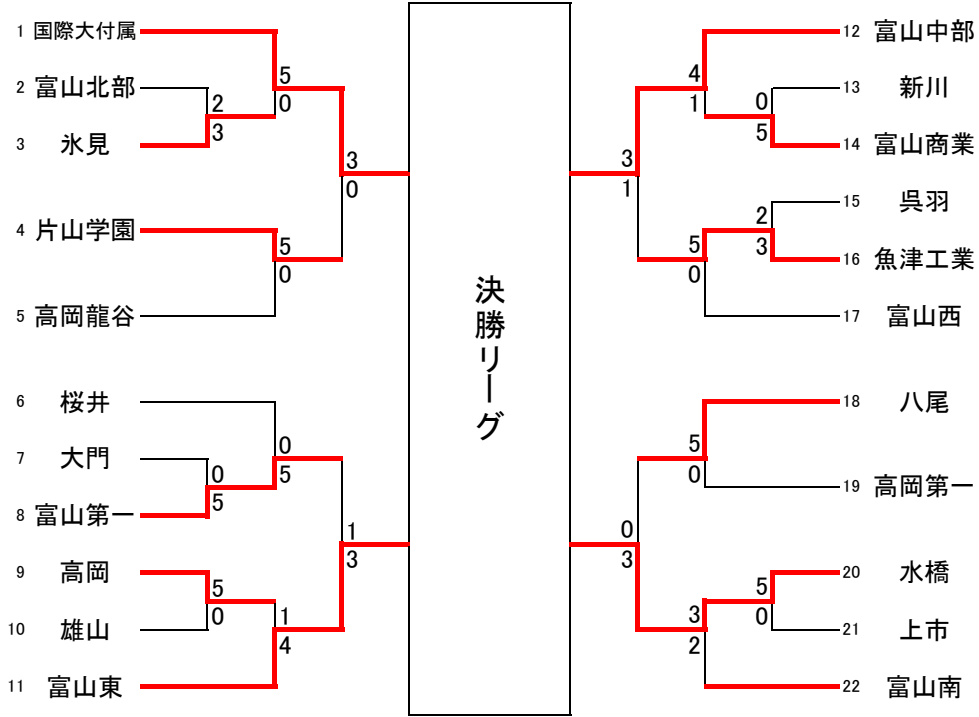

平成24年度富山県高等学校秋季テニス選手権大会(団体戦)

9月15(土)・16日(日) 岩瀬スポーツ公園

男子

女子

対戦結果（男子）

1回戦(1R)

	富山北部	2-3	氷見
S1	石割 大貴 ②	6-2	禪野 泰光 ①
D1	谷村 将己 ② 藤本 一輝 ②	6-3	前田宗太郎 ② 田町 陵成 ②
S2	松田 拓斗 ①	0-6	杉守 徹 ②
D2	近村綜一朗 ① 齋藤アサド亮 ①	4-6	東海 雅隆 ① 石田 聡志 ①
S3		不戦勝	浜口 匠海 ②