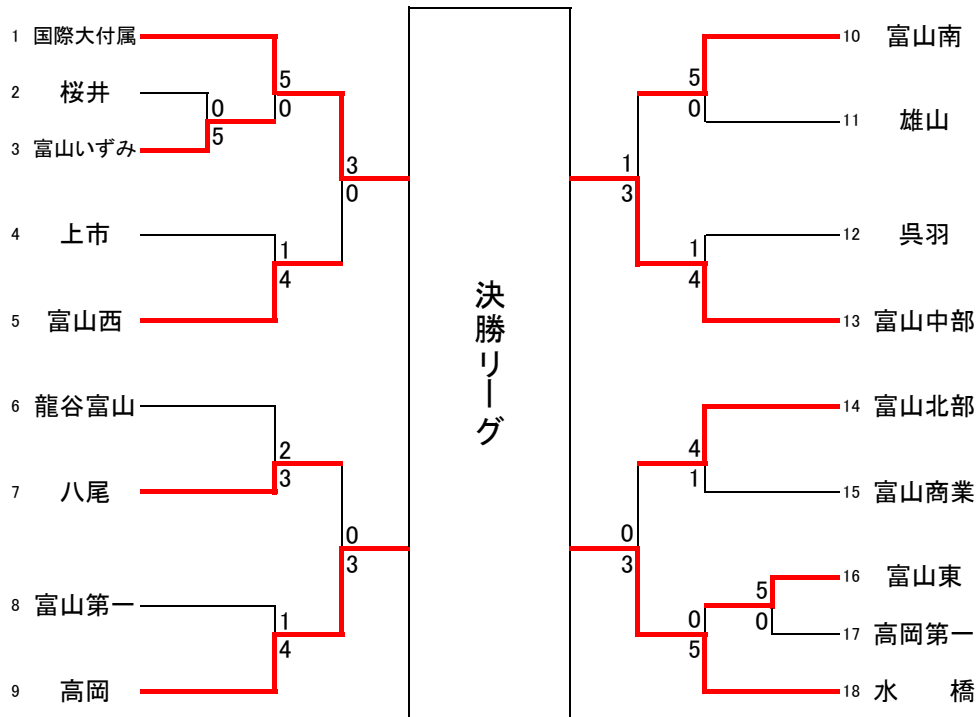

平成24年度富山県高等学校秋季テニス選手権大会(団体戦)

9月15(土)・16日(日) 岩瀬スポーツ公園

男子

女子

対戦結果（男子）

1回戦(1R)

	富山北部	2-3	氷見
S1	石割 大貴 ②	6-2	禪野 泰光 ①
D1	谷村 将己 ② 藤本 一輝 ②	6-3	前田宗太郎 ② 田町 陵成 ②
S2	松田 拓斗 ①	0-6	杉守 徹 ②
D2	近村綜一朗 ① 齋藤アサド亮 ①	4-6	東海 雅隆 ① 石田 聡志 ①
S3		不戦勝	浜口 匠海 ②

1回戦(1R)

	大門	0-5	富山第一
S1	大垣 瑛介 ①	1-6	中林 哲矢 ②
D1	宮島 奎央 ① 柴田 大輔 ①	4-6	里見 一成 ② 高城 夏樹 ②
S2	宮本 峻吾 ①	1-6	竹谷 悠矢 ②
D2	浅野 稜 ② 福嶋 宏太 ②	0-6	船木 稜介 ② 根建 晃貴 ①
S3	山崎 恵輔 ①	1-6	内藤 達己 ②

1回戦(1R)

	高岡	5-0	雄山
S1	林 潤也 ②	6-1	長澤 伸 ②
D1	脇山 隼 ② 米山 雅也 ①	6-0	野崎 智宏 ① 戸田 圭哉 ①
S2	北川 勇希 ②	6-2	六軒 涼太 ②
D2	田開 友規 ② 杉田 啓樹 ②	6-1	高嶋 械 ① 成瀬 友洋 ①
S3	福尾 尚久 ②	6-0	石田 歩 ②