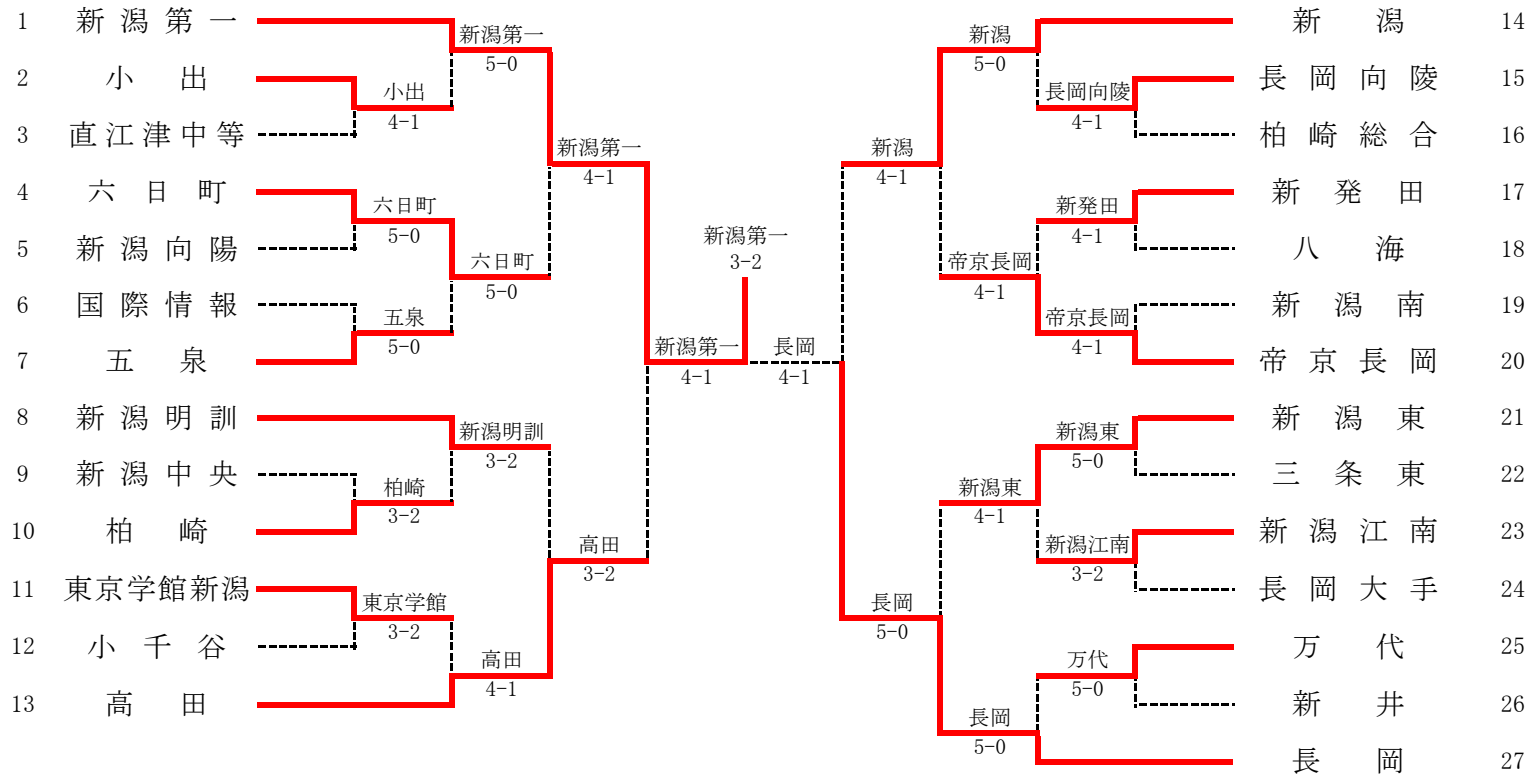

第35回 全国選抜高校テニス大会 新潟県大会

平成24年9月15日～17日
南魚沼市大原運動公園

女子団体

順位決定戦