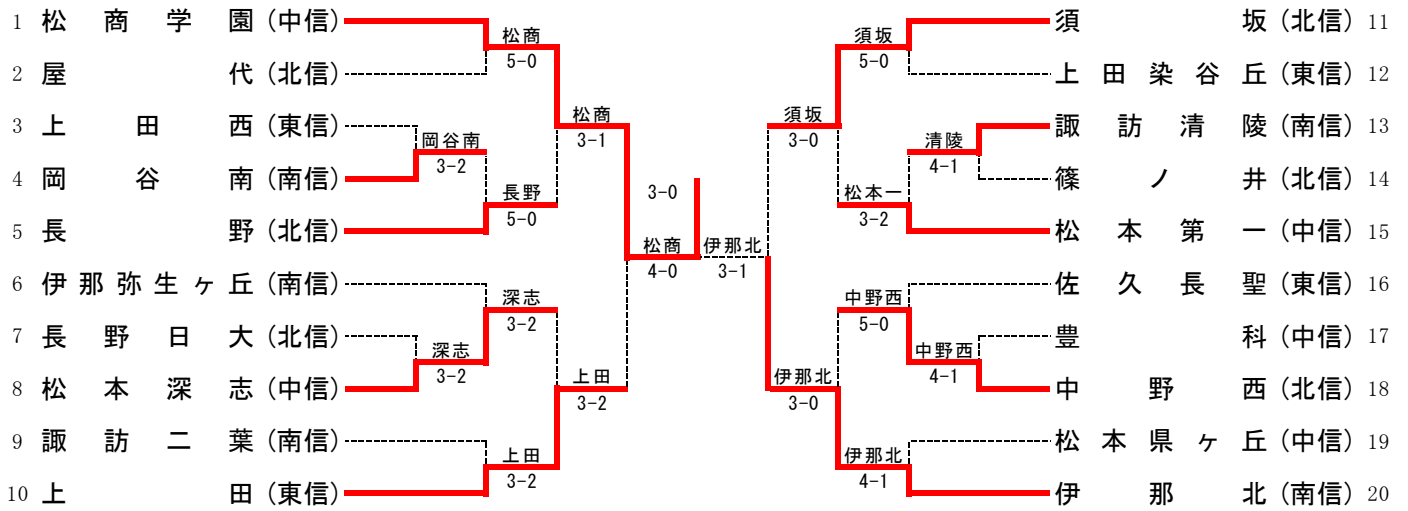

平成24年度 長野県高等学校新人体育大会テニス競技大会
兼 第35回 全国選抜高校テニス大会長野県大会 結果

男子メインドロー

第2代表決定トーナメント

女子メインドロー

第2代表決定トーナメント

男子詳細結果

《1回戦》

| | | | | | |
|------------|----------|-----|--------|-----|----------|
| 1R1 | 3 | 上田西 | 2-3 | 岡谷南 | 4 |
| S1 | 柏原良亮② | 26 | 田中俊平② | | |
| D1 | 上野光一② | 36 | 江嶋友① | | |
| S2 | 金滝澤嘉太② | 60 | 堀内翔司② | | |
| D2 | 荻原太一① | 36 | 金子純也② | | |
| S3 | 芳池田琢真② | 62 | 吉原光次郎① | | |