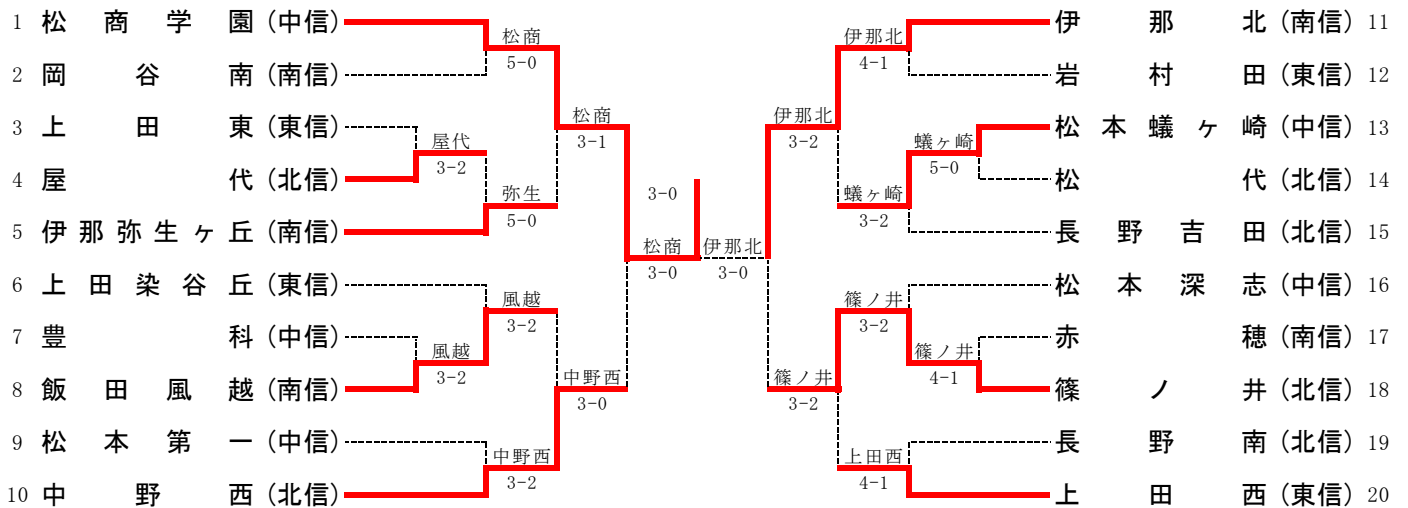

平成24年度 長野県高等学校新人体育大会テニス競技大会
兼 第35回 全国選抜高校テニス大会長野県大会 結果

男子メインドロー

第2代表決定トーナメント

女子メインドロー

第2代表決定トーナメント

男子詳細結果

《1回戦》

| | | | | | |
|------------|----------|-----|--------|-----|----------|
| 1R1 | 3 | 上田西 | 2-3 | 岡谷南 | 4 |
| S1 | 柏原良亮② | 26 | 田中俊平② | | |
| D1 | 上野光一② | 36 | 江嶋友① | | |
| S2 | 金滝澤嘉太② | 60 | 堀内翔司② | | |
| D2 | 荻原太一① | 36 | 金子純也② | | |
| S3 | 芳池田琢真② | 62 | 吉原光次郎① | | |