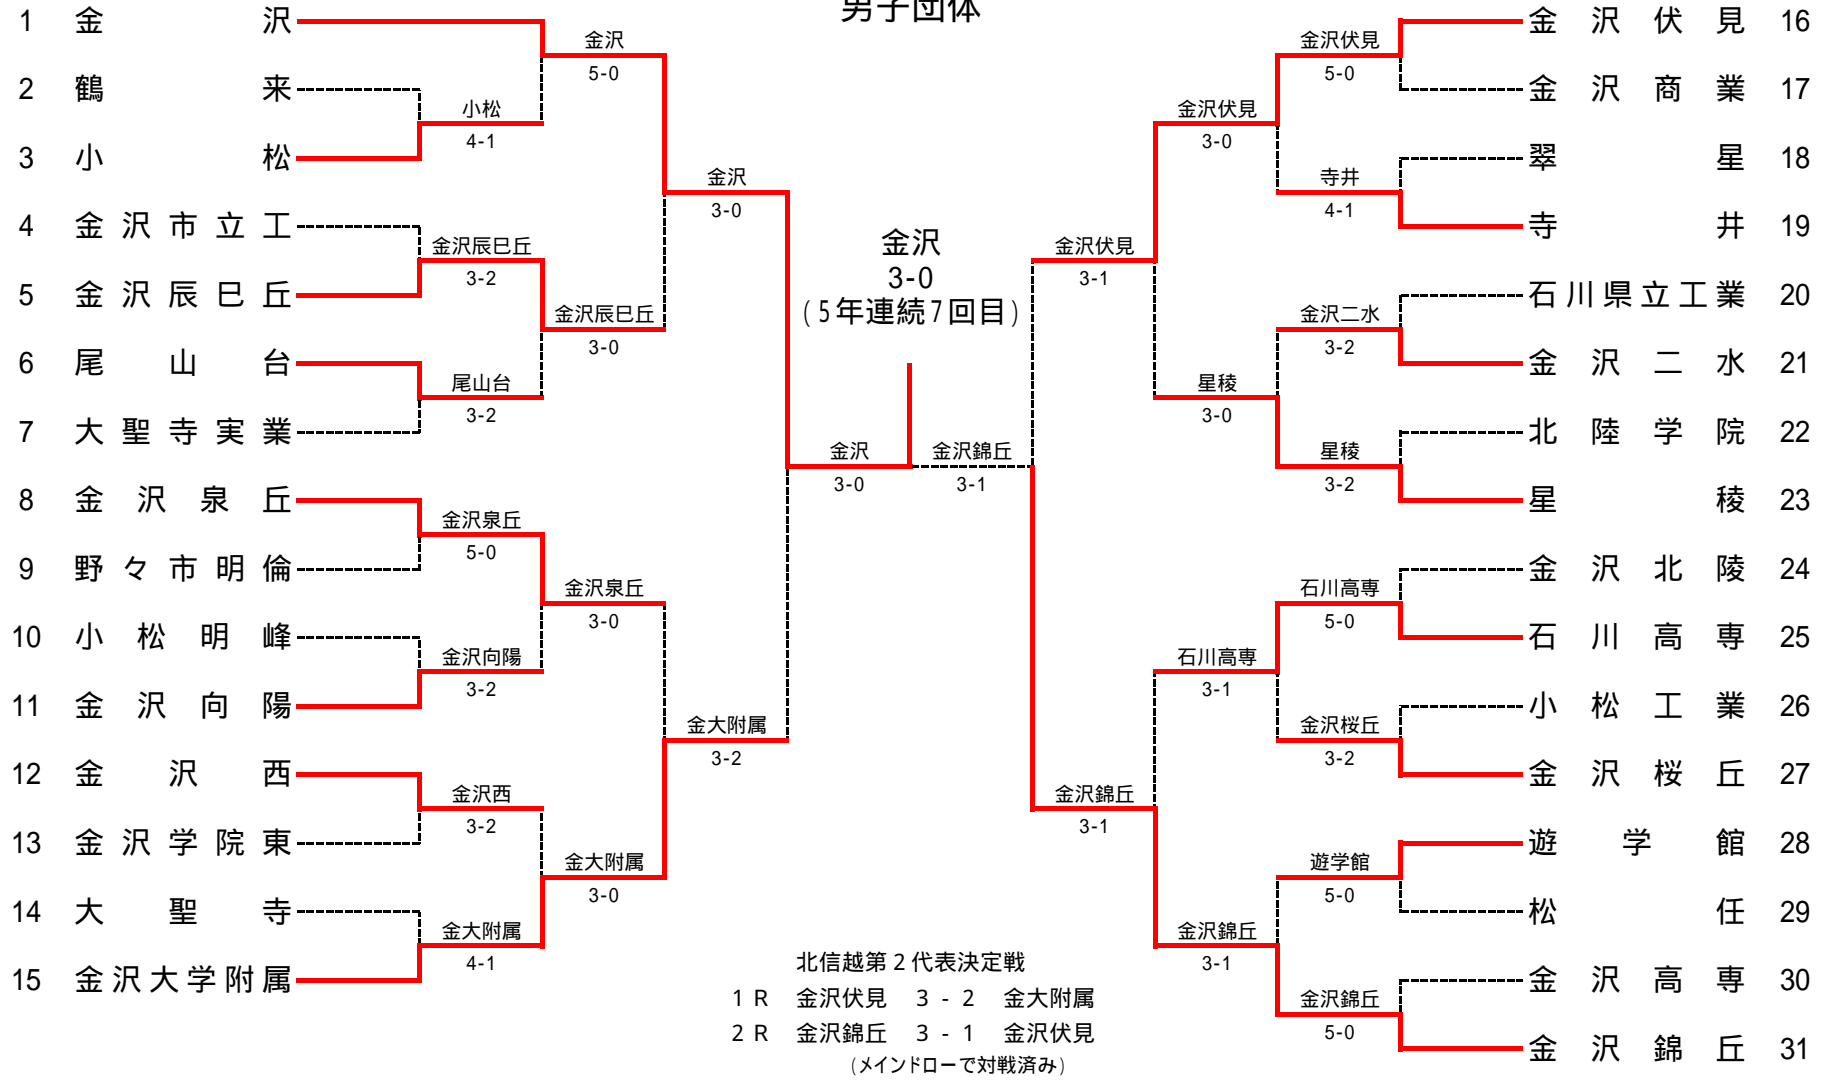

平成24年度 石川県高等学校テニス新人大会

9月13日(木)～16日(日) 辰口丘陵公園テニスコート

男子団体

1R1	3	小松	4-1	鶴来	2
S1		川手 溪平	61	牧野 哲平	
D1		西田 昂生 加藤 崇広	61	梶谷 恭平 谷 岳幸	
S2		西出 翔太	57	久司 優	
D2		櫻田 陽平 田中 駿介	61	久司 傑 米倉 大典	
S3		北 悠雅	60	前田 大吉	

1R2	5	金沢辰巳丘	3-2	金沢市立工	4
S1		奥泉 真	26	小林 侑司	
D1		東 龍伍 木下 涼真	36	村本 匠 出藤 由昂	
S2		八幡 達也	63	高川 裕暉	
D2		針本 勇仁 市村 友樹	62	寺田 侑人 宮崎 拓也	
S3		北元 誠	61	梶田 空	