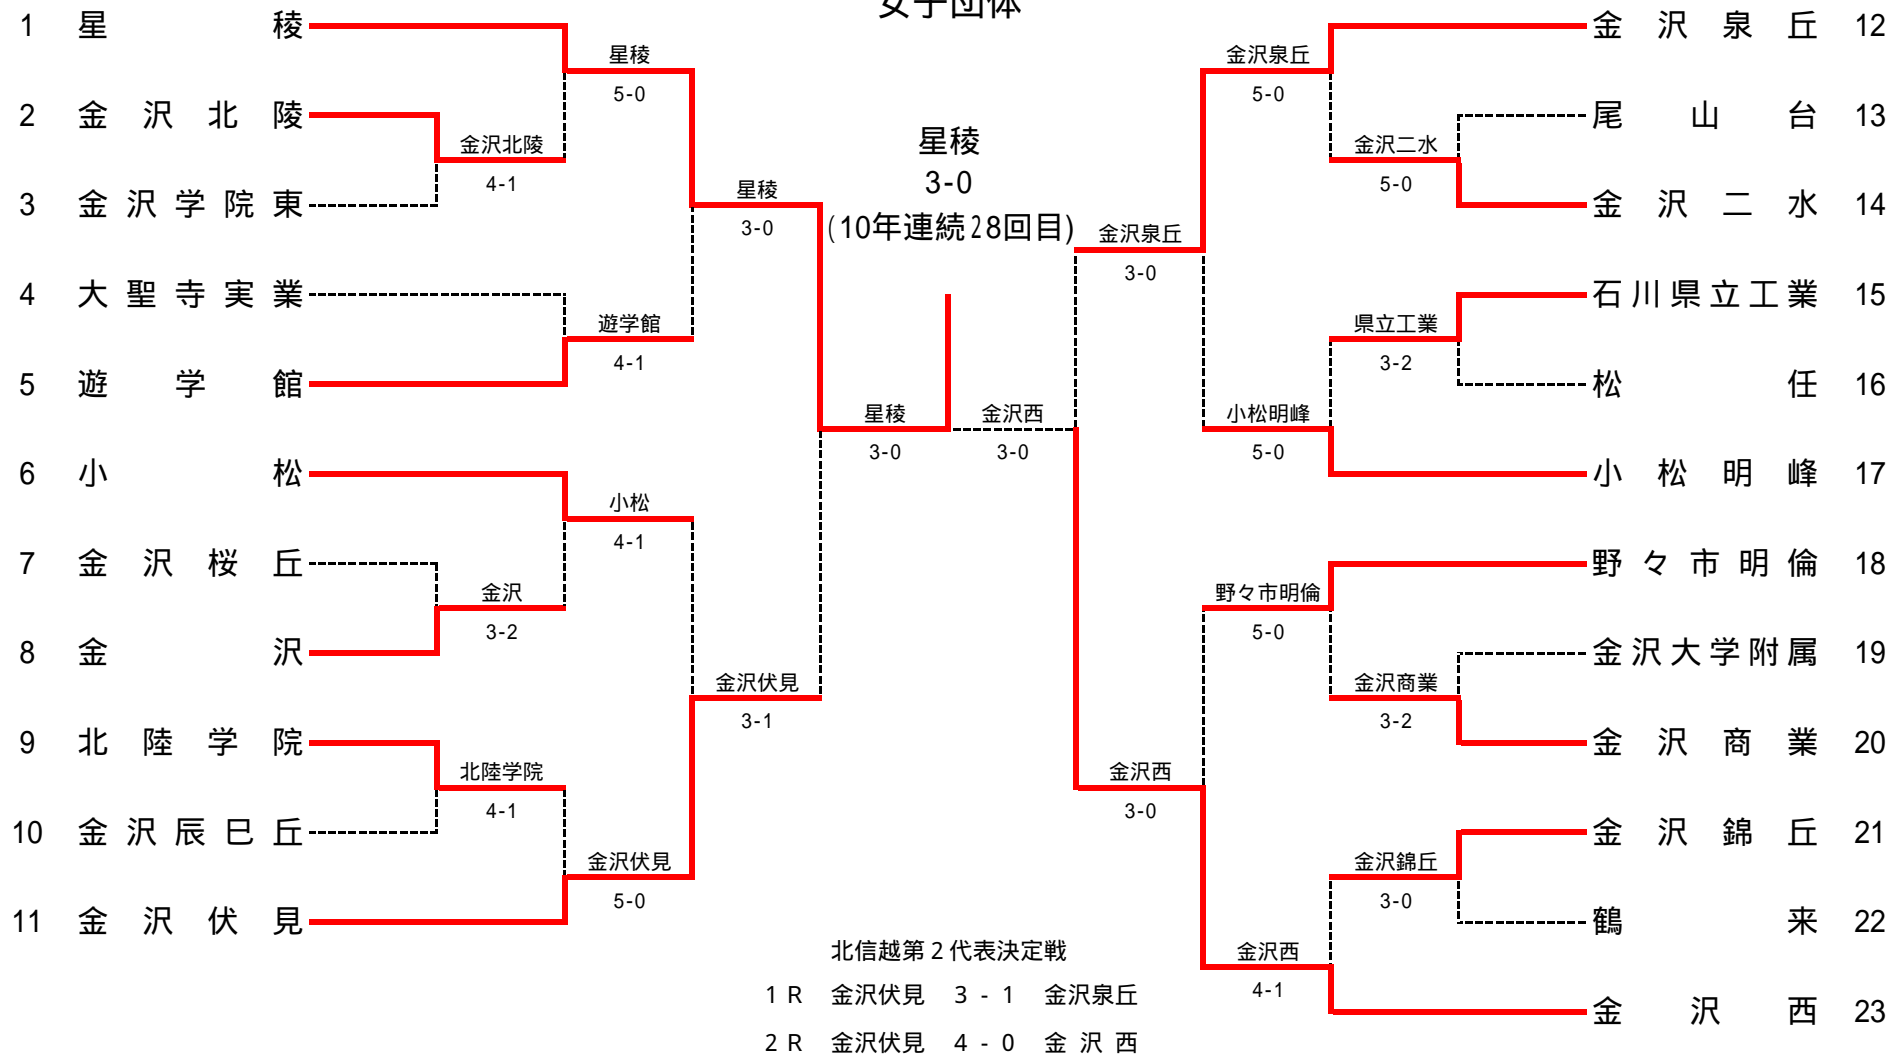

平成24年度 石川県高等学校テニス新人大会

9月13日(木)～16日(日) 辰口丘陵公園テニスコート

女子団体