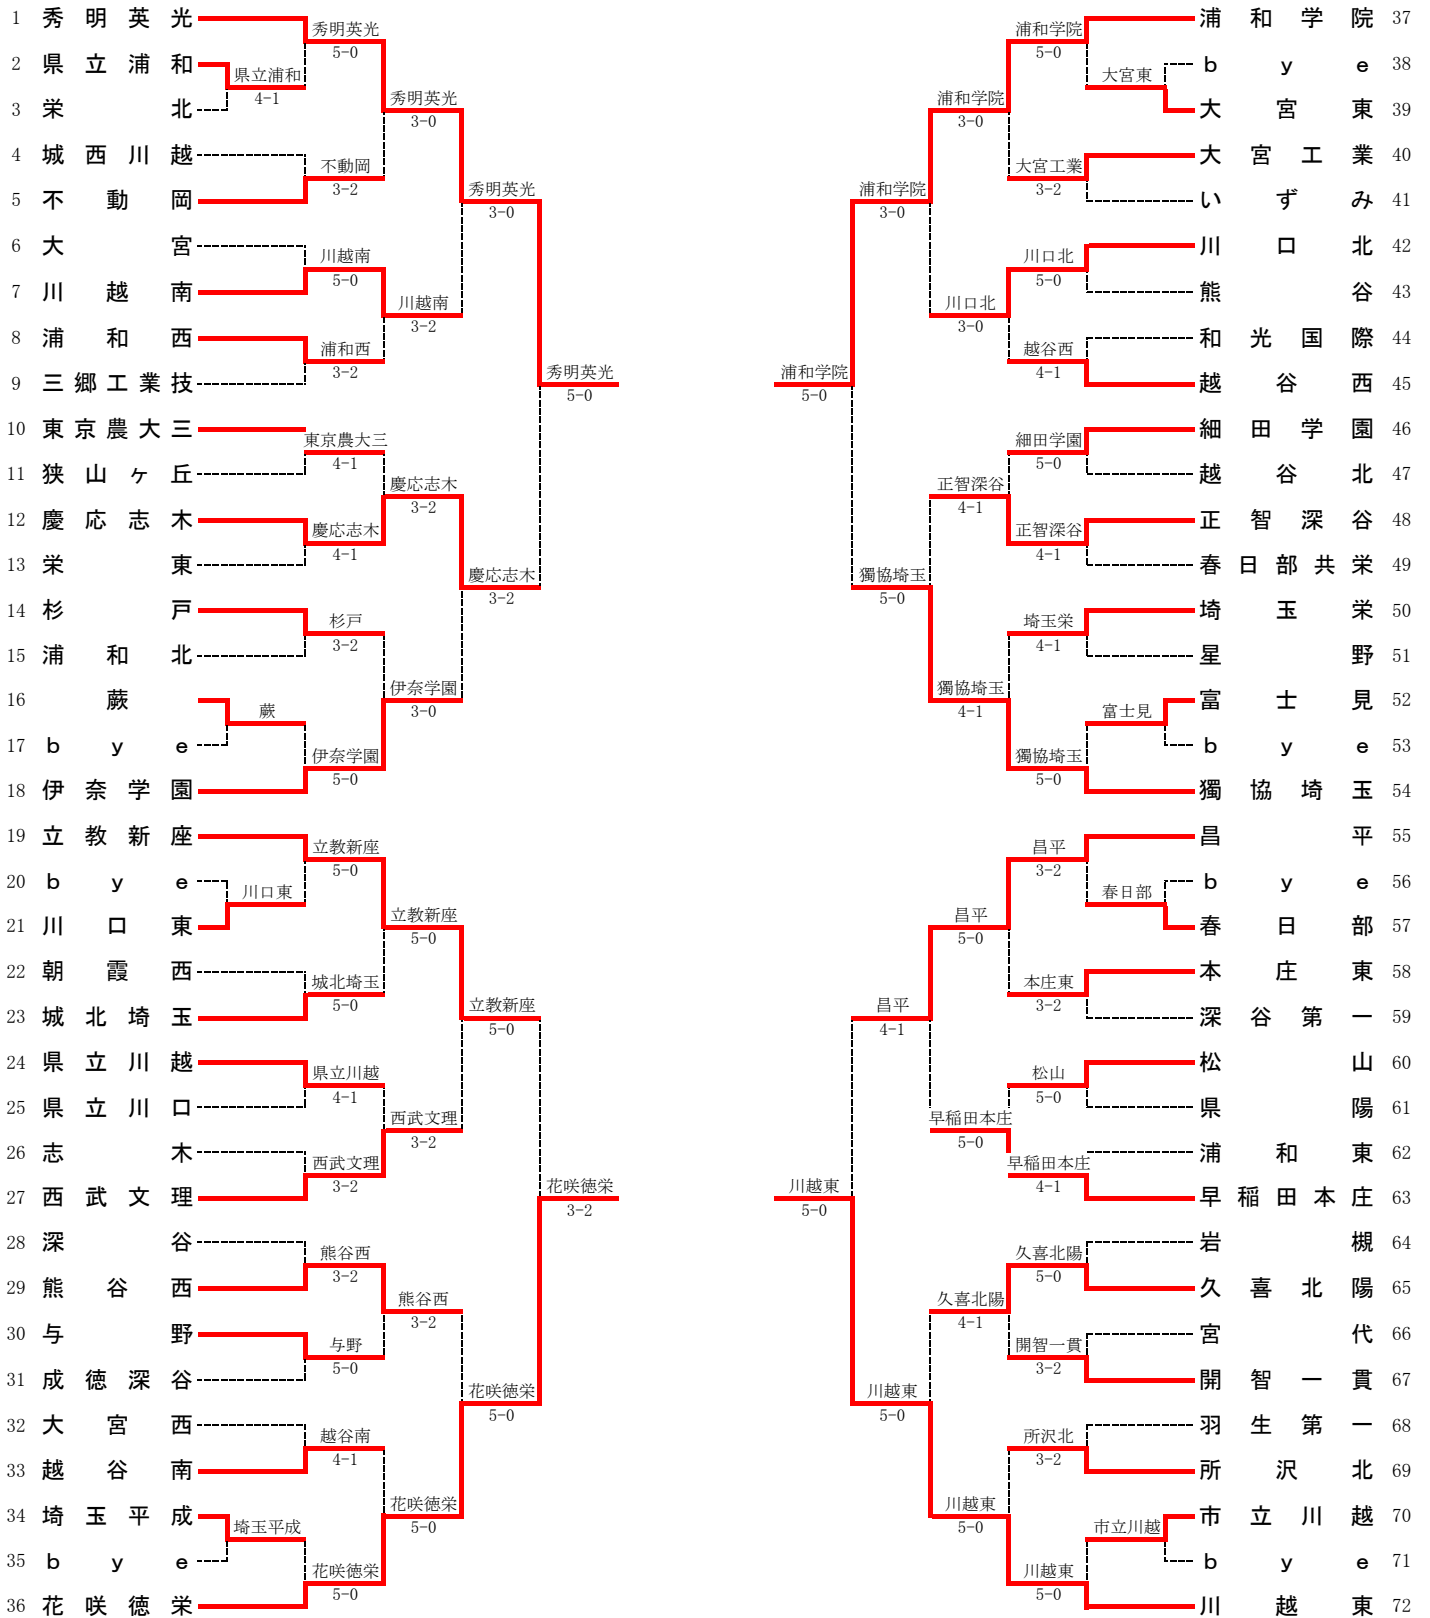

男子リーグ戦

	秀明英光	花咲徳栄	浦和学院	川越東	勝敗	順位
秀明英光		4-1	4-1	2-3	2勝1敗	2位
花咲徳栄	1-4		2-3	1-4	0勝3敗	4位
浦和学院	1-4	3-2		0-5	1勝2敗	3位
川越東	3-2	4-1	5-0		3勝0敗	1位

種目	秀明英光		4	-	1	花咲徳栄	
S1	高島 寛 ②	○	6	-	2		小暮 友貴 ①
D1	原 崇人 ①	○	4	-	6	○	馬場 亮 ②
	大森 由貴 ②						大浦 智也 ②
S2	千葉 雄介 ②	○	6	-	2		石川 勝基 ①
D2	夏秋 ダニエル ①	○	6	-	3		山中 諒平 ①
	藤井 証彰 ①						尾崎 凌輔 ①
S3	橋本 大貴 ②	○	6	-	0		鈴木 敦大 ①

種目	川越東		4	-	1	花咲徳栄	
S1	森山 颯太 ②		5	-	7	○	小暮 友貴 ①
D1	中嶋 航生 ②	○	6	-	2		馬場 亮 ②
	斉藤 幸丸 ②						大浦 智也 ②
S2	白石 啓 ②	○	6	-	2		石川 勝基 ①
D2	杉田 曜 ②	○	6	-	4		山中 諒平 ①
	宮崎 駿輔 ①						尾崎 凌輔 ①
S3	本間 春樹 ①	○	6	-	1		鈴木 敦大 ①

種目	川越東		5	-	0	浦和学院	
S1	森山 颯太 ②	○	6	-	3		今野 弘貴 ①
D1	中嶋 航生 ②	○	6	-	3		山本 僚介 ②
	斉藤 幸丸 ②						白井 陸 ①
S2	白石 啓 ②	○	6	-	2		矢部 馨 ①
D2	杉田 曜 ②	○	6	-	4		速川 涉 ①
	宮崎 駿輔 ①						山本 涼太郎 ①
S3	本間 春樹 ①	○	6	-	2		馬 路彬 ②

種目	川越東		3	-	2	秀明英光	
S1	森山 颯太 ②		3	-	6	○	高島 寛 ②
D1	中嶋 航生 ②	○	6	-	1		原 崇人 ①
	斉藤 幸丸 ②						大森 由貴 ②
S2	白石 啓 ②		3	-	6	○	千葉 雄介 ②
D2	杉田 曜 ②	○	6	-	4		夏秋 ダニエル ①
	宮崎 駿輔 ①						藤井 証彰 ①
S3	本間 春樹 ①	○	6	-	1		橋本 大貴 ②

種目	秀明英光		4	-	1	浦和学院	
S1	高島 寛 ②	○	6	-	2		今野 弘貴 ①
D1	原 崇人 ①	○	3	-	6	○	津森 竜雅 ①
	大森 由貴 ②						速川 涉 ①
S2	千葉 雄介 ②	○	6	-	3		矢部 馨 ①
D2	夏秋 ダニエル ①	○	6	-	4		山本 僚介 ②
	藤井 証彰 ①						白井 陸 ①
S3	橋本 大貴 ②	○	6	-	1		馬 路彬 ②

種目	浦和学院		3	-	2	花咲徳栄	
S1	今野 弘貴 ①	○	6	-	3		小暮 友貴 ①
D1	矢部 馨 ①	○	6	-	2		馬場 亮 ②
	山本 僚介 ②						大浦 智也 ②
S2	馬 路彬 ②		4	-	6	○	石川 勝基 ①
D2	速川 涉 ①	○	6	-	2		山中 諒平 ①
	白井 陸 ①						尾崎 凌輔 ①
S3	津森 竜雅 ①		4	-	6	○	鈴木 敦大 ①

平成24年度 埼玉県高等学校 新人大会 テニス競技 男子団体

シード順位

1. 秀明英光
2. 川越東
3. 浦和学院
4. 花咲徳栄
5. 立教新座
6. 獨協埼玉
7. 昌平
8. 伊奈学園
9. 東京農大三
10. 早稲田本庄 (8.9は抽選)