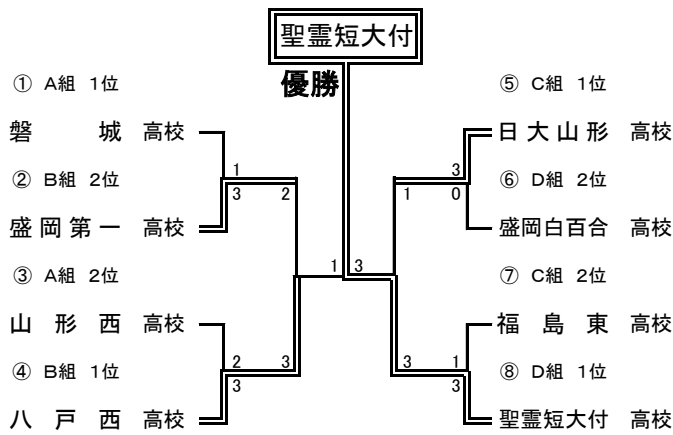

【女子決勝トーナメント】 10月28日