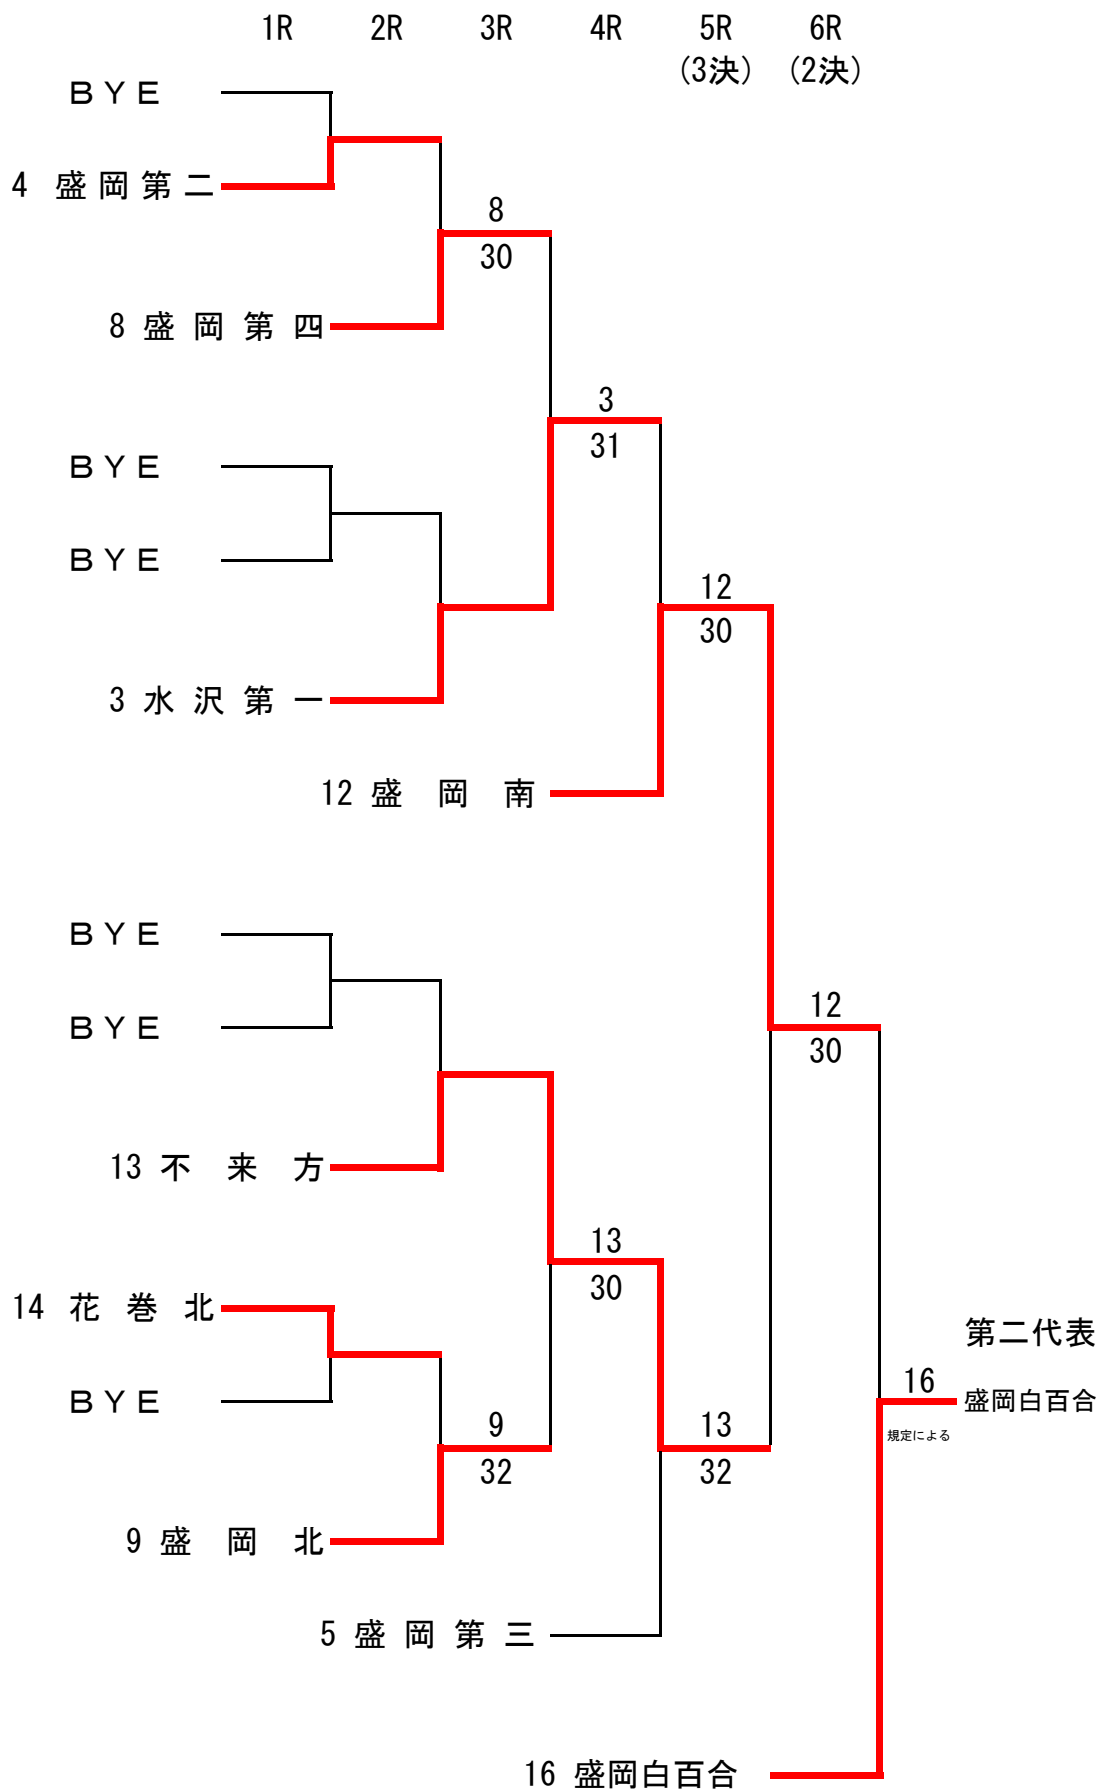

女子団体 フィードインコンソレーション