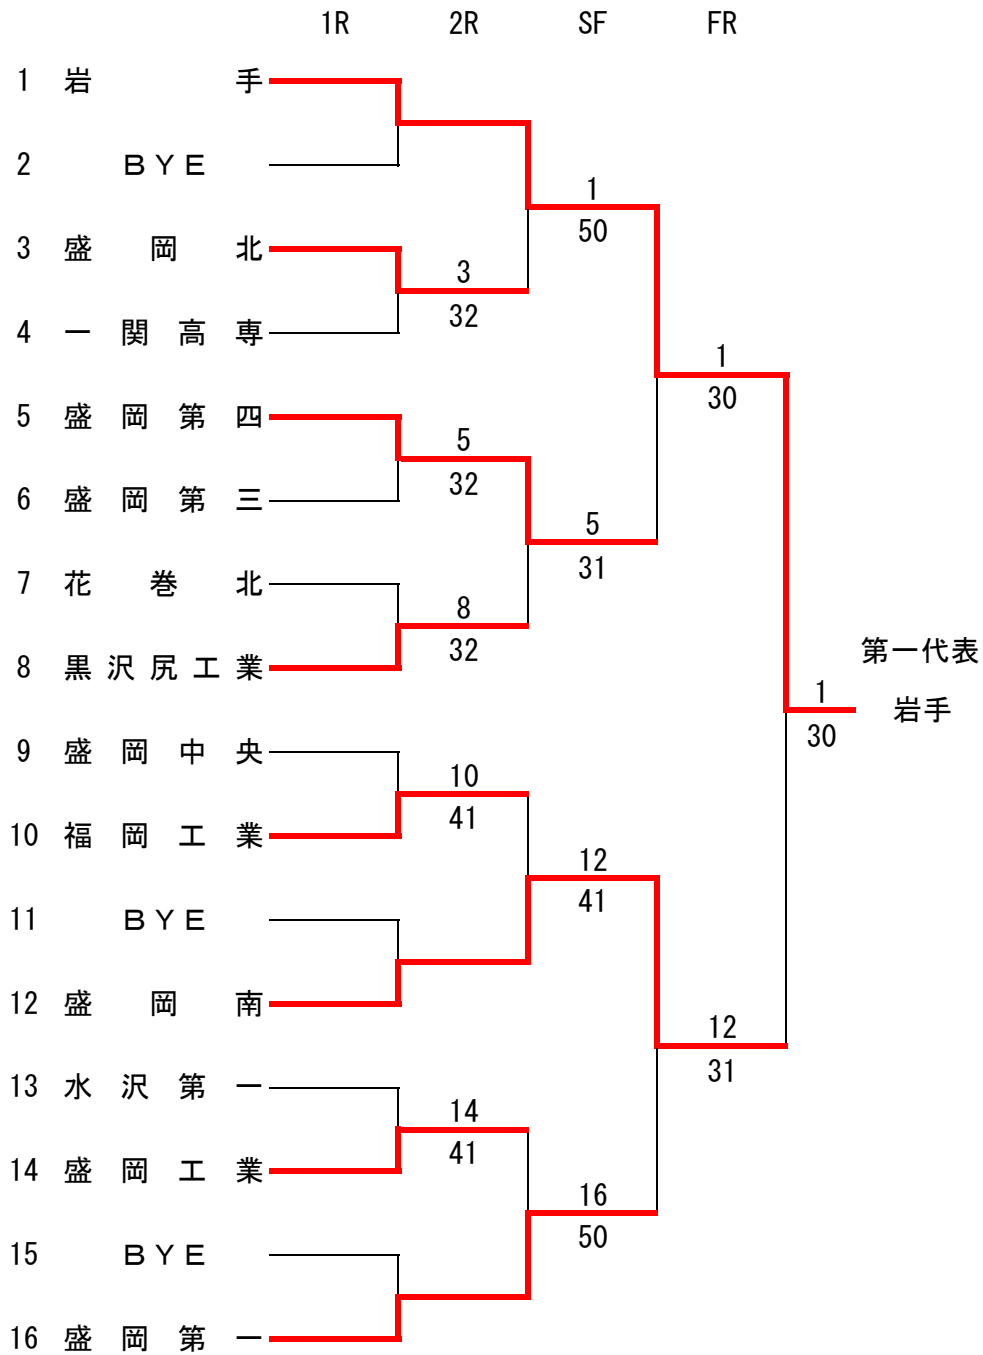

男子団体 メインドロー

男子団体 メインドロー 対戦表

1 R②	盛岡北	3-2	一関高専	1 R③	盛岡第四	3-2	盛岡第三
S 1	中川雄太	1-6	望月雄太	S 1	藤原一徹	0-6	阿部優大
D 1	吉田俊希	5-7	平間滯寿	D 1	大志田直樹	6-2	岩間健志郎
S 2	夏井裕司	6-1	小山真	S 2	青木純也	7-5	阿部和裕
D 2	皆川達希	6-2	山舘岳也	D 2	谷地友樹也	4-6	早川陽春
S 3	藤原真也	6-1	小笠原千尋	S 3	谷橋本寛史	6-2	早佐藤直哉
1 R④	花巻北	2-3	黒沢尻工業	1 R⑤	盛岡中央	1-4	福岡工業
S 1	藤村義行	1-6	田中吏宗	S 1	吉田圭佑	6-2	奥陽平
D 1	佐々木健登	6-2	浅沼拓哉	D 1	菅野惇大	4-6	澤藤快謙
S 2	村上祥太	6-3	佐藤立樹	S 2	佐藤敬太	3-6	工藤渉
D 2	牛崎玲	1-6	太田代勇次	D 2	藤村康生	0-6	荒谷駿太
S 3	須川和生	(3)6-7	高橋貴大	S 3	小松勇佑	1-6	荒谷館佑
1 R⑦	水沢第一	1-4	盛岡工業				
S 1	菅沼拓夢	6-1	坂井和樹				
D 1	高中橋濱右	1-6	吉田野一				
S 2	後藤藤秀	2-6	川村祐貴				
D 2	佐藤池一大	5-7	浅大沼杉人				
S 3		棄権	高橋凱人				
2 R⑨	岩手	5-0	盛岡北	2 R⑩	盛岡第四	3-1	黒沢尻工業
S 1	太田代希唯	6-0	中川雄太	S 1	藤原一徹	1-6	田中吏宗
D 1	本多好大	6-2	皆川達和	D 1	大志田直樹	6-2	浅沼拓哉
S 2	佐藤光希	6-0	夏井裕司	S 2	青木純也	6-1	佐藤立樹
D 2	渡辺大樹	6-0	照野頭満	D 2	谷地友樹也	6-4	太田代勇次
S 3	福田昇平	6-0	藤原真也	S 3	谷口耕平	40打ち切り	鈴木貴大
2 R⑪	福岡工業	1-4	盛岡南	2 R⑫	盛岡工業	0-5	盛岡第一
S 1	奥陽平	0-6	藤島航	S 1	川村祐貴	0-6	高橋凛
D 1	澤藤快謙	2-6	菊地健太	D 1	吉田一輝	(7)6-7	藤村剛志
S 2	工藤渉	0-6	日戸祐介	S 2	高橋凱人	0-6	伊藤寛太
D 2	荒谷駿太	6-3	山田文紀	D 2	浅沼賢人	1-6	佐藤彰彦
S 3	上村郁弥	0-6	伊藤晴希	S 3	宮野佳祐	1-6	立本悠介
S F⑬	岩手	3-0	盛岡第四	S F⑭	盛岡南	3-1	盛岡第一
S 1	太田代希唯	6-0	坂田圭	S 1	藤島航	6-2	高橋凛
D 1	本多好大	6-3	石川瑞貴	D 1	菊地健太	6-2	藤村剛志
S 2	佐藤光希	6-1	谷地友樹也	S 2	日戸祐介	3-6	伊藤寛太
D 2	渡辺大樹	打ち切り	谷口耕平	D 2	田村和真	6-3	佐藤彰彦
S 3	上村健仁	打ち切り	深澤真聖	S 3	伊藤晴希	22打ち切り	立本悠介
F⑮	岩手	3-0	盛岡南				
S 1	太田代希唯	6-1	藤島航				
D 1	本多好大	6-2	菊地健太				
S 2	佐藤光希	6-0	日戸祐介				
D 2	渡辺大樹	20打ち切り	田村和真				
S 3	福田昇平	30打ち切り	伊藤晴希				