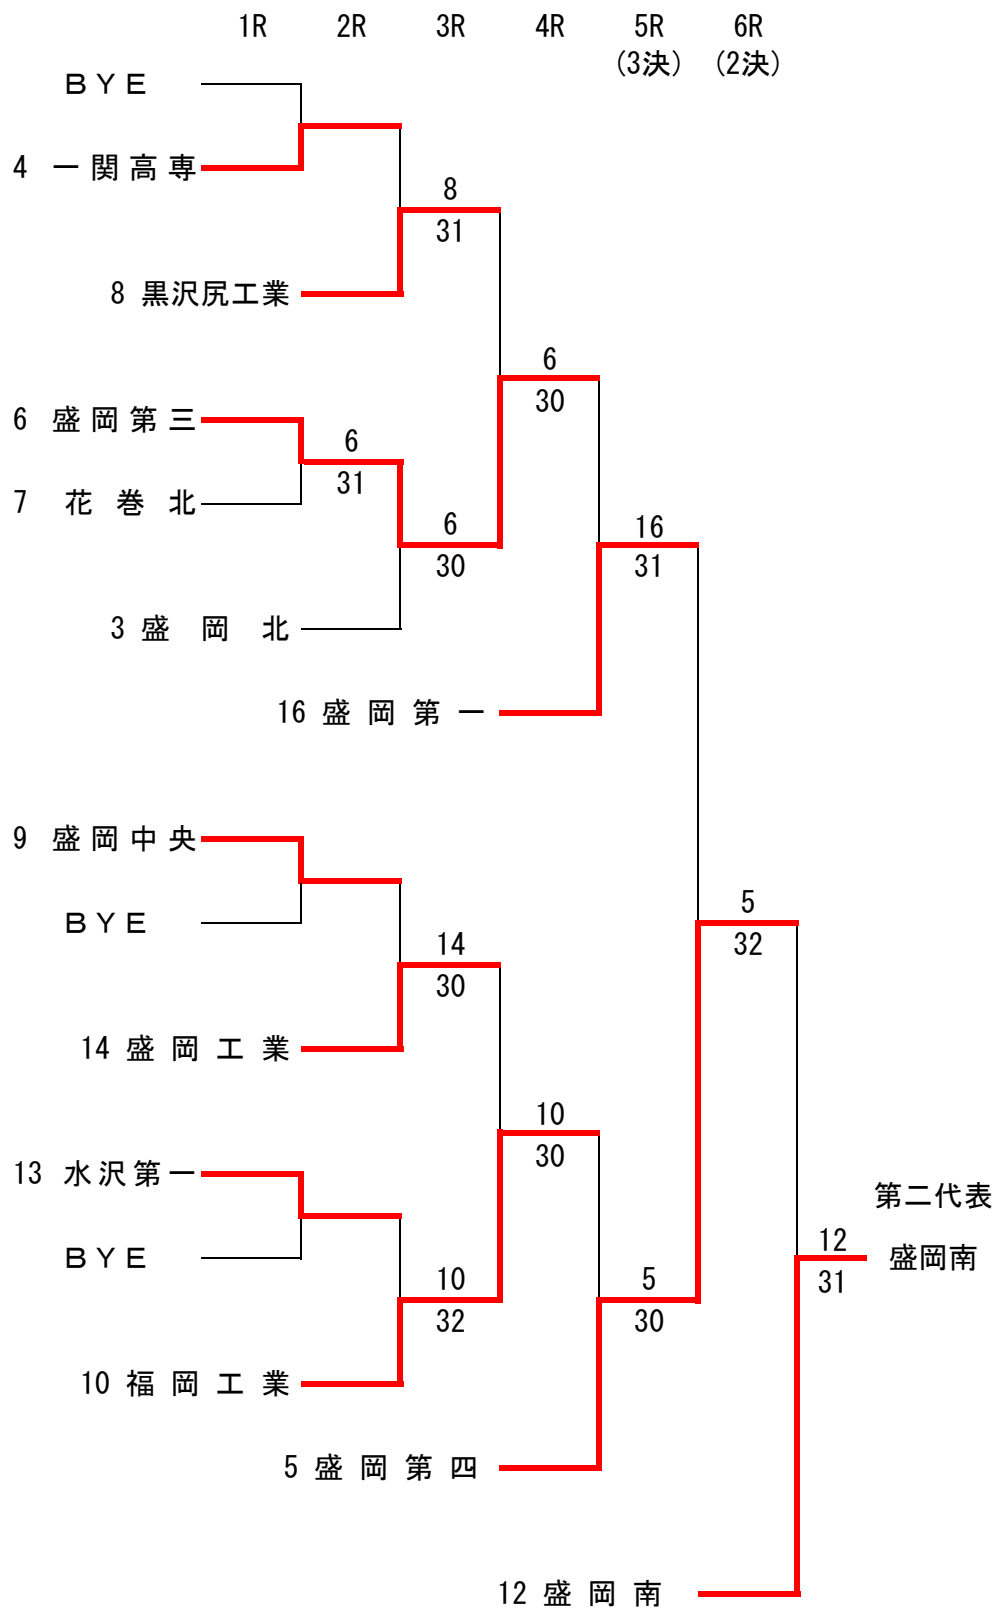

男子団体 フィードインコンソレーション