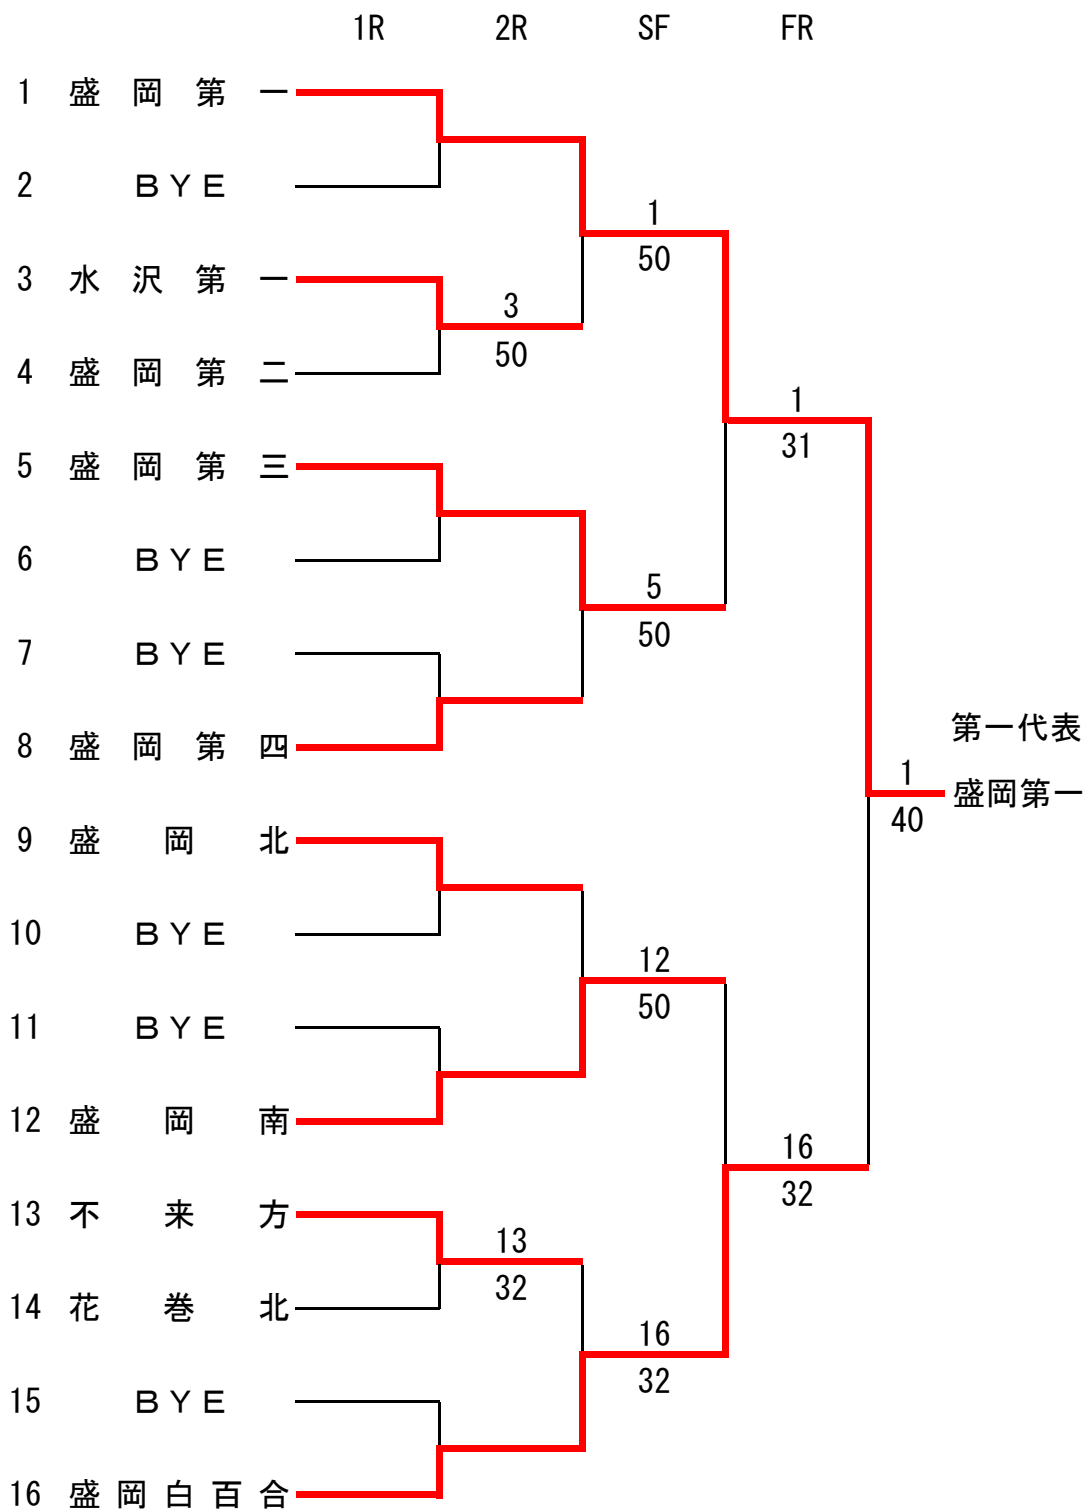

女子団体 メインドロー