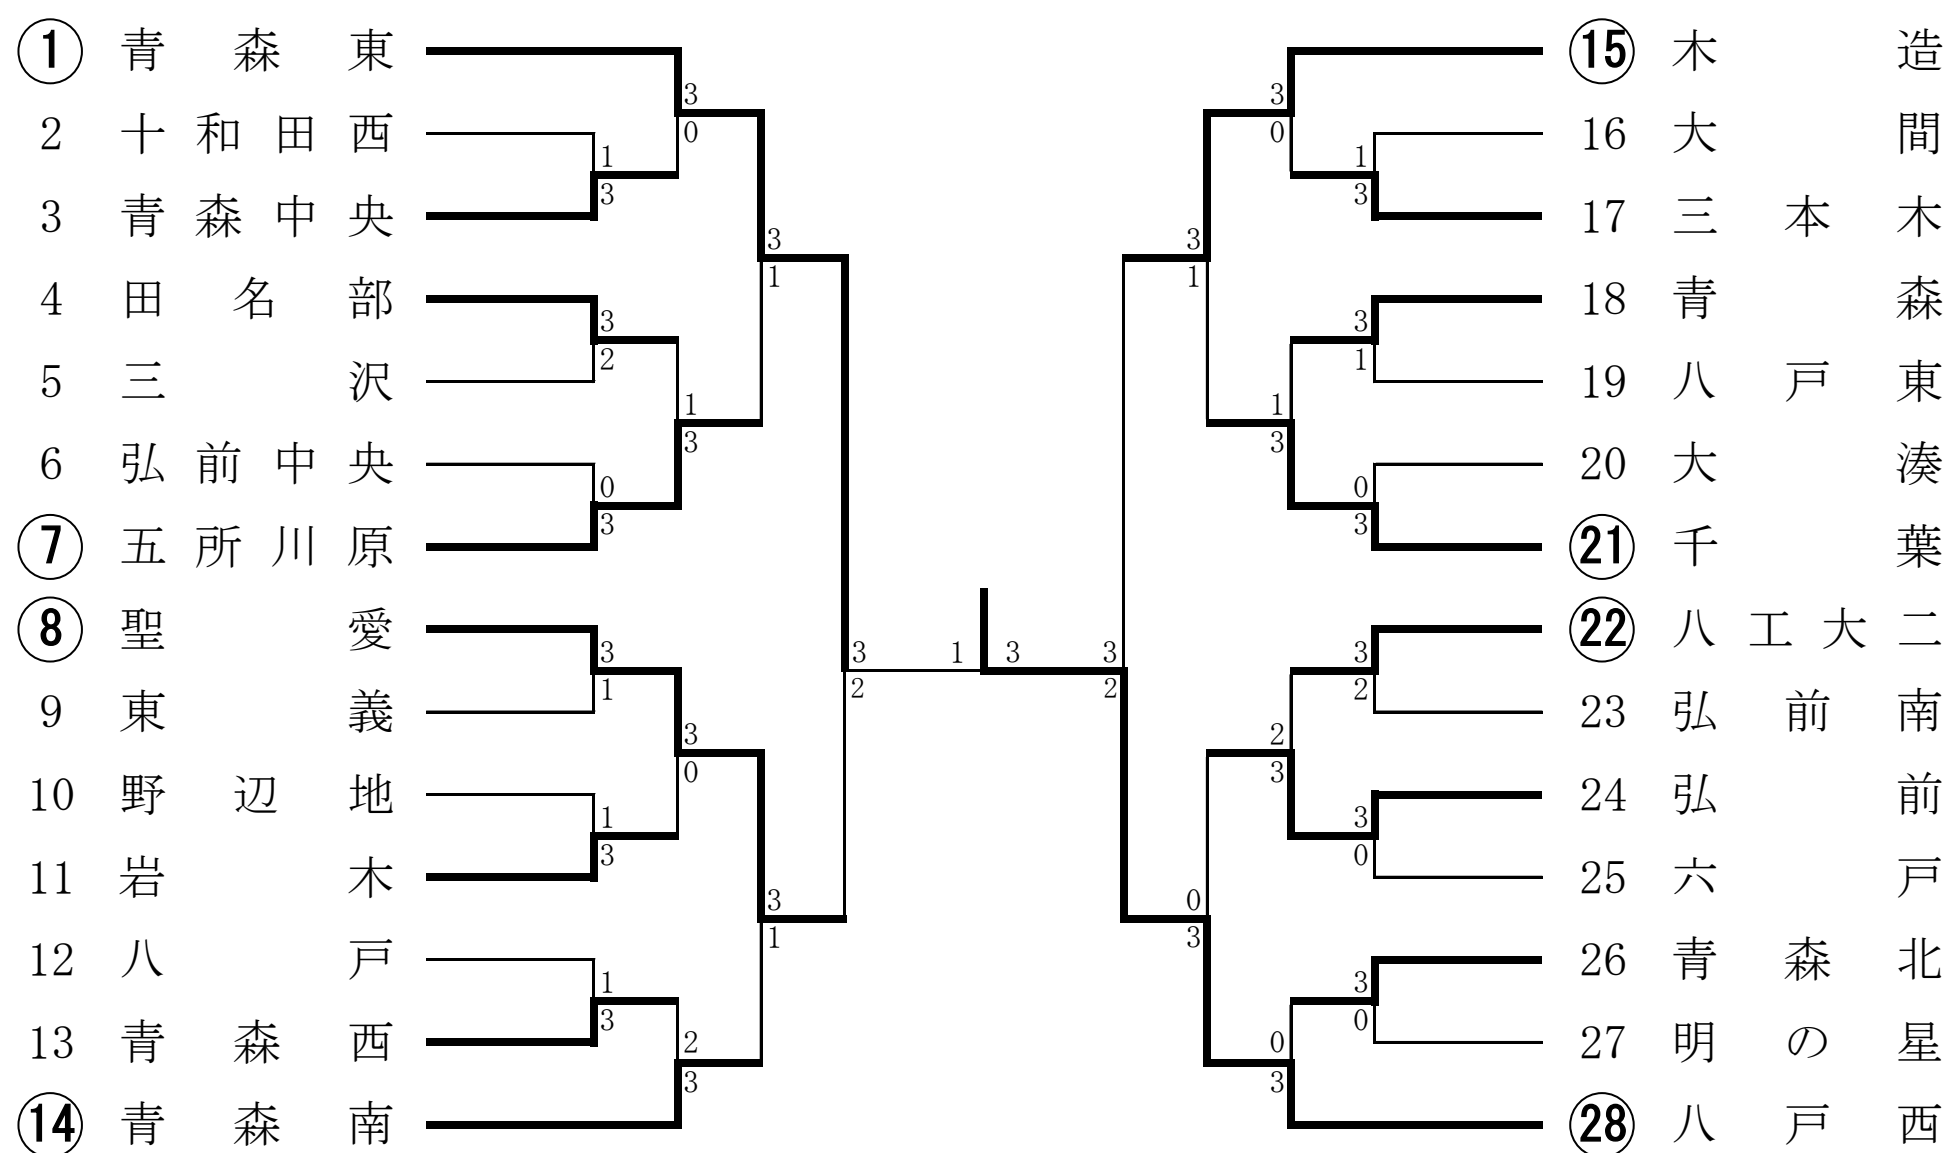

# 男子 団 体 戦

準	<u>八戸工大二 高校 2 - 3 青森山田 高校</u>	<u>弘前工業 高校 3 - 2 弘前南 高校</u>
決	D1 ( 四戸・田村 ) 5 - 7 ( 川上・鎌田 ) D2 ( 荒町・菊池 ) 6 - 2 ( 赤坂・工藤剛 ) S1 ( 阿部凌大 ) 1 - 6 ( 三浦涼太 ) S2 ( 上田竣 ) 6 - 4 ( 工藤央達 ) S3 ( 佐々木圭介 ) 4 - 6 ( T・アルトゥール )	D1 ( 柴田・丹藤 ) 6 - 4 ( 三上・浅利 ) D2 ( 宮川・舘田 ) 6 - 4 ( 齋藤・成田 ) S1 ( 木田卓也 ) 6 - 1 ( 相内才門 ) S2 ( 稲葉直樹 ) 3 - 6 ( 佐藤友紀 ) S3 ( 工藤銀河 ) 0 - 6 ( 佐藤快地 )
勝 決 勝 ・ 代 表 決 定	( 決 ) <u>青森山田 高校 3 - 2 弘前工業 高校</u> D1 ( 川上・鎌田 ) 2 - 6 ( 柴田・丹藤 ) D2 ( 赤坂・工藤剛 ) 2 - 6 ( 宮川・舘田 ) S1 ( 三浦涼太 ) 6 - 1 ( 木田卓也 ) S2 ( 工藤央達 ) 7 - 5 ( 稲葉直樹 ) S3 ( T・アルトゥール ) 6 - 0 ( 工藤銀河 )	( 三 ) <u>八戸工大二 高校 2 - 3 弘前南 高校</u> D1 ( 四戸・田村 ) 3 - 6 ( 三上・浅利 ) D2 ( 荒町・菊池 ) 2 - 6 ( 齋藤・成田 ) S1 ( 阿部凌大 ) 6 - 2 ( 相内才門 ) S2 ( 上田竣 ) 6 - 4 ( 佐藤友紀 ) S3 ( 佐々木圭介 ) 2 - 6 ( 佐藤快地 )

# 女子団体戦

第一位 八戸西 高校

第二位 青森東 高校

第三位 弘前学院聖愛 高校

第四位 木造 高校

準	青森東 高校 3 - 2 弘前学院聖愛 高校	木造 高校 2 - 3 八戸西 高校
決	D1 (中村・相馬) 6 - 4 (古川・川合) D2 (根井・川嶋) 6 - 3 (木村・三浦) S1 (竹本亜由) 3 - 6 (藤本愛子) S2 (森田彩夏) 1 - 6 (楠美利沙) S3 (蛭名麻衣) 6 - 3 (小嶋明日香)	D1 (一戸・山崎) 4 - 6 (福田・佐々木) D2 (白川・松橋) 6 - 3 (久保・河端) S1 (石澤美来) 1 - 6 (ニッ森和夏) S2 (大川春香) 7 - 5 (母良田桃香) S3 (小山内美鈴) 4 - 6 (伊藤茜)
勝 決 勝 ・ 代 表 決 定	① 青森東 高校 1 - 3 八戸西 高校 D1 (中村・相馬) - (福田・鈴木) D2 (森田・早津) 0 - 6 (久保・河端) S1 (根井紗也加) 1 - 6 (ニッ森和夏) S2 (竹本亜由) 6 - 1 (母良田桃香) S3 (蛭名麻衣) 3 - 6 (伊藤茜)	③ 弘前学院聖愛 高校 3 - 2 木造 高校 D1 (藤本・三浦) 6 - 0 (小山内・山崎) D2 (木村・小嶋) 2 - 6 (白川・松橋) S1 (楠美利沙) 6 - 0 (石澤美来) S2 (古川佳苗) 0 - 6 (大川春香) S3 (川合未菜美) 7 - 5 (一戸舞祐)