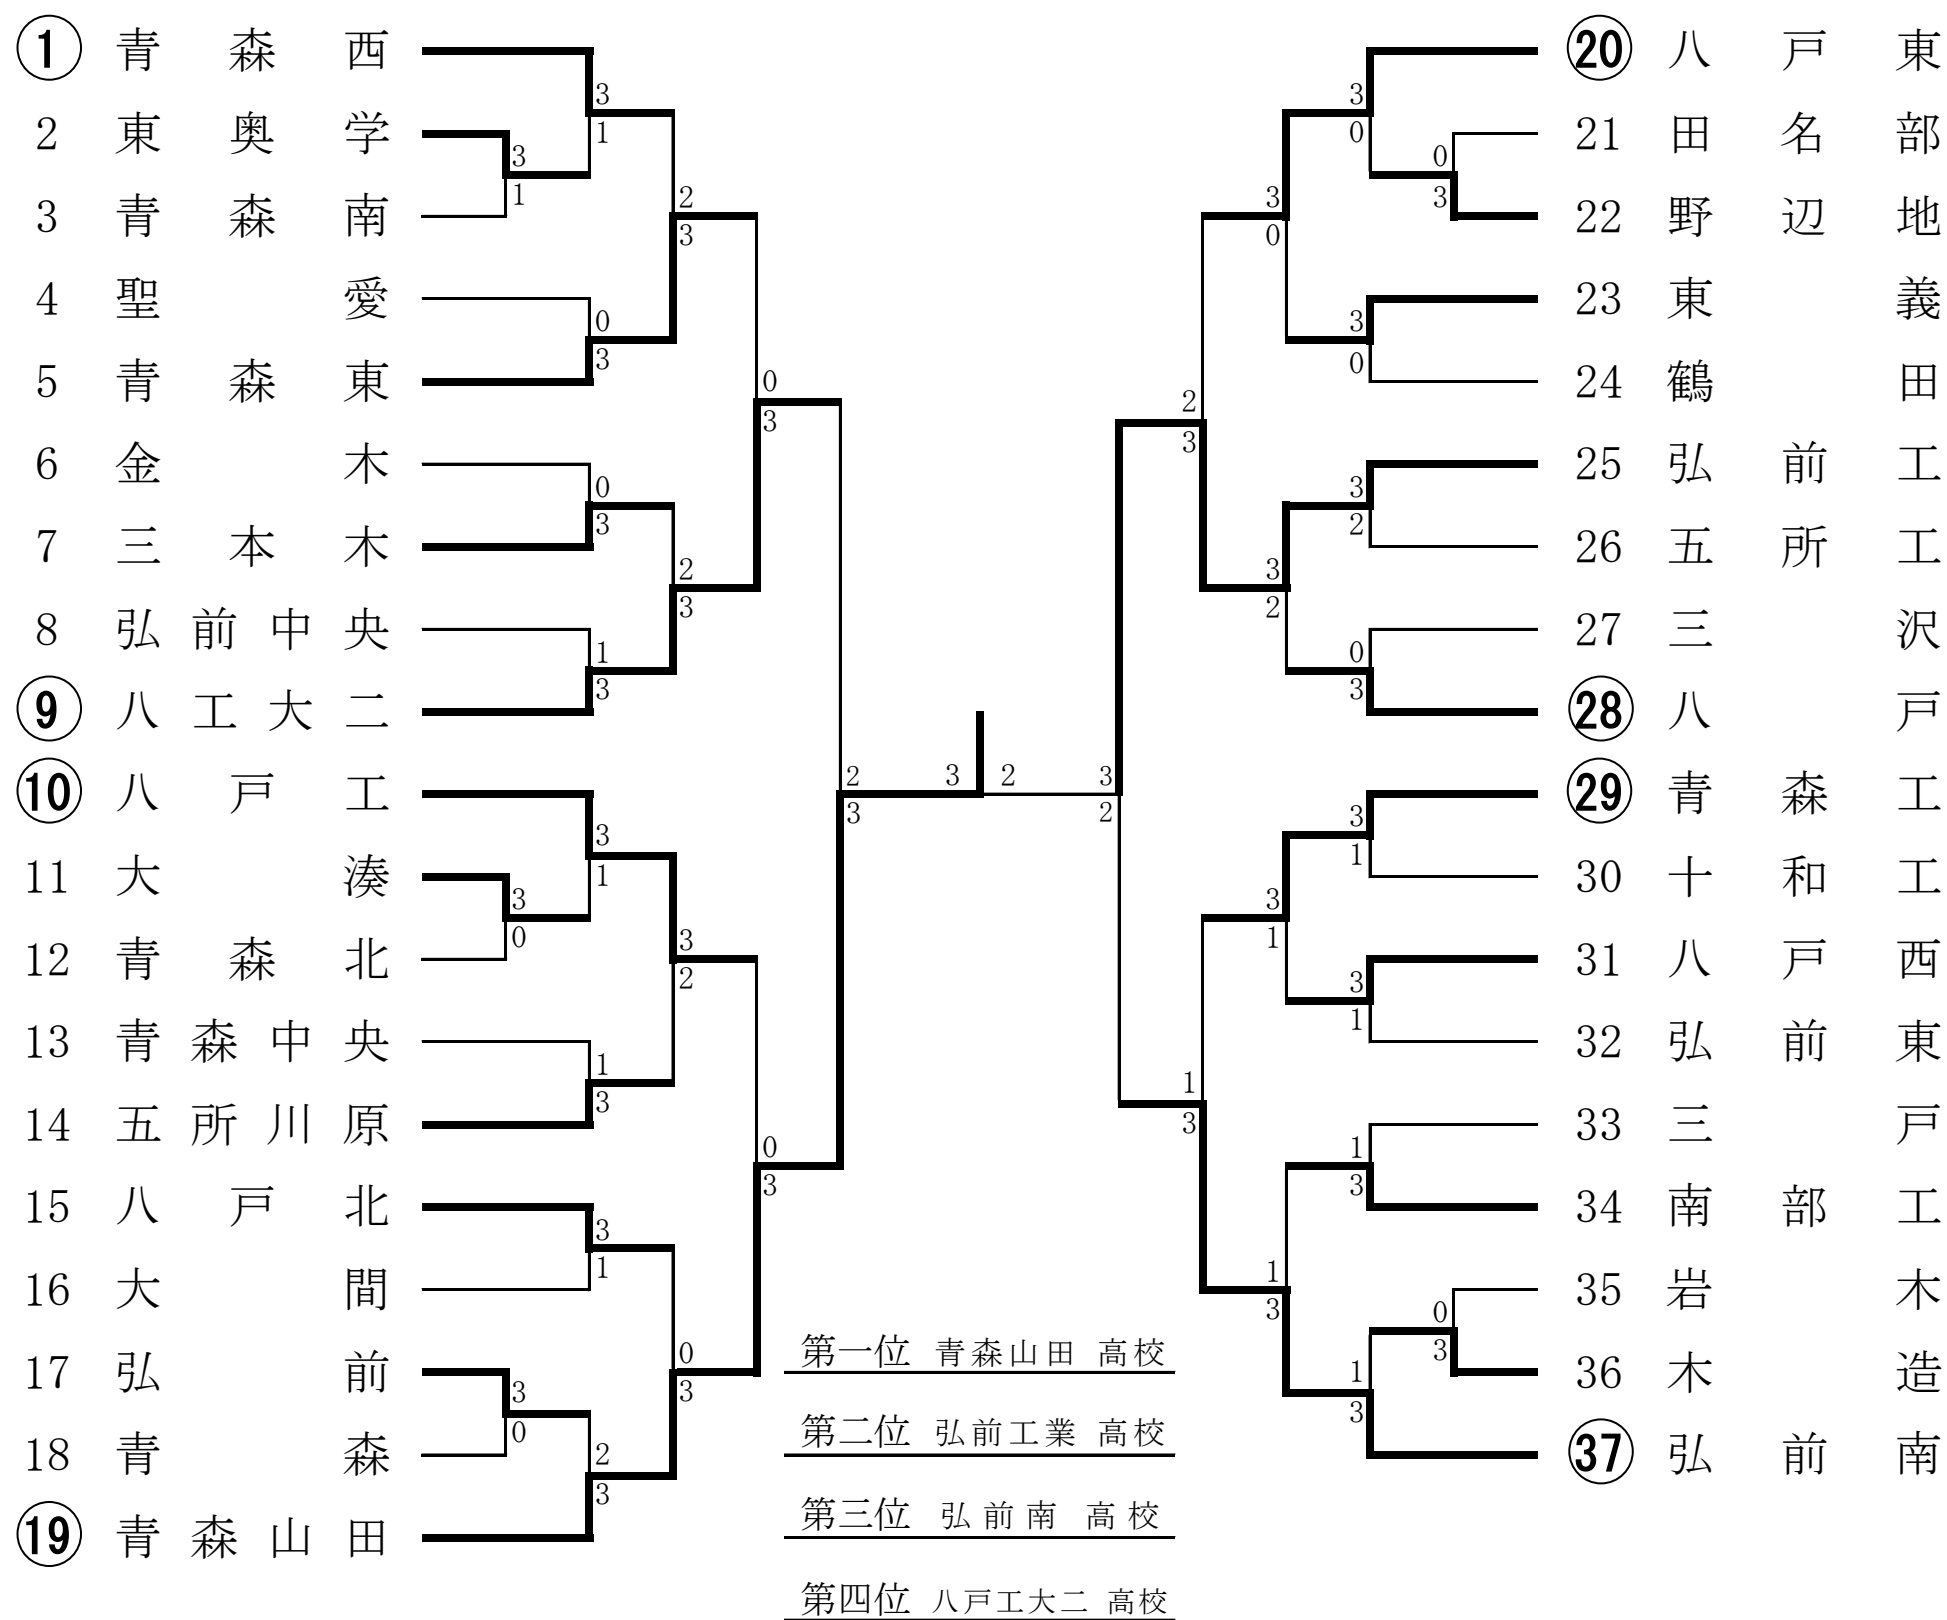

# 男子 団 体 戦

準	<u>八戸工大二 高校 2 - 3 青森山田 高校</u>	<u>弘前工業 高校 3 - 2 弘前南 高校</u>
決	D1 ( 四戸・田村 ) 5 - 7 ( 川上・鎌田 ) D2 ( 荒町・菊池 ) 6 - 2 ( 赤坂・工藤剛 ) S1 ( 阿部凌大 ) 1 - 6 ( 三浦涼太 ) S2 ( 上田竣 ) 6 - 4 ( 工藤央達 ) S3 ( 佐々木圭介 ) 4 - 6 ( T・アルトゥール )	D1 ( 柴田・丹藤 ) 6 - 4 ( 三上・浅利 ) D2 ( 宮川・舘田 ) 6 - 4 ( 齋藤・成田 ) S1 ( 木田卓也 ) 6 - 1 ( 相内才門 ) S2 ( 稲葉直樹 ) 3 - 6 ( 佐藤友紀 ) S3 ( 工藤銀河 ) 0 - 6 ( 佐藤快地 )
勝 決 勝 ・ 代 表 決 定	( 決 ) <u>青森山田 高校 3 - 2 弘前工業 高校</u> D1 ( 川上・鎌田 ) 2 - 6 ( 柴田・丹藤 ) D2 ( 赤坂・工藤剛 ) 2 - 6 ( 宮川・舘田 ) S1 ( 三浦涼太 ) 6 - 1 ( 木田卓也 ) S2 ( 工藤央達 ) 7 - 5 ( 稲葉直樹 ) S3 ( T・アルトゥール ) 6 - 0 ( 工藤銀河 )	( 三 ) <u>八戸工大二 高校 2 - 3 弘前南 高校</u> D1 ( 四戸・田村 ) 3 - 6 ( 三上・浅利 ) D2 ( 荒町・菊池 ) 2 - 6 ( 齋藤・成田 ) S1 ( 阿部凌大 ) 6 - 2 ( 相内才門 ) S2 ( 上田竣 ) 6 - 4 ( 佐藤友紀 ) S3 ( 佐々木圭介 ) 2 - 6 ( 佐藤快地 )

# 女子団体戦

第一位 八戸西 高校

第二位 青森東 高校

第三位 弘前学院聖愛 高校

第四位 木造 高校

準	青森東 高校 3 - 2 弘前学院聖愛 高校	木造 高校 2 - 3 八戸西 高校
決	D1 (中村・相馬) 6 - 4 (古川・川合) D2 (根井・川嶋) 6 - 3 (木村・三浦) S1 (竹本亜由) 3 - 6 (藤本愛子) S2 (森田彩夏) 1 - 6 (楠美利沙) S3 (蛭名麻衣) 6 - 3 (小嶋明日香)	D1 (一戸・山崎) 4 - 6 (福田・佐々木) D2 (白川・松橋) 6 - 3 (久保・河端) S1 (石澤美来) 1 - 6 (ニッ森和夏) S2 (大川春香) 7 - 5 (母良田桃香) S3 (小山内美鈴) 4 - 6 (伊藤茜)
勝 決 勝 ・ 代 表 決 定	① 青森東 高校 1 - 3 八戸西 高校 D1 (中村・相馬) - (福田・鈴木) D2 (森田・早津) 0 - 6 (久保・河端) S1 (根井紗也加) 1 - 6 (ニッ森和夏) S2 (竹本亜由) 6 - 1 (母良田桃香) S3 (蛭名麻衣) 3 - 6 (伊藤茜)	③ 弘前学院聖愛 高校 3 - 2 木造 高校 D1 (藤本・三浦) 6 - 0 (小山内・山崎) D2 (木村・小嶋) 2 - 6 (白川・松橋) S1 (楠美利沙) 6 - 0 (石澤美来) S2 (古川佳苗) 0 - 6 (大川春香) S3 (川合未菜美) 7 - 5 (一戸舞祐)