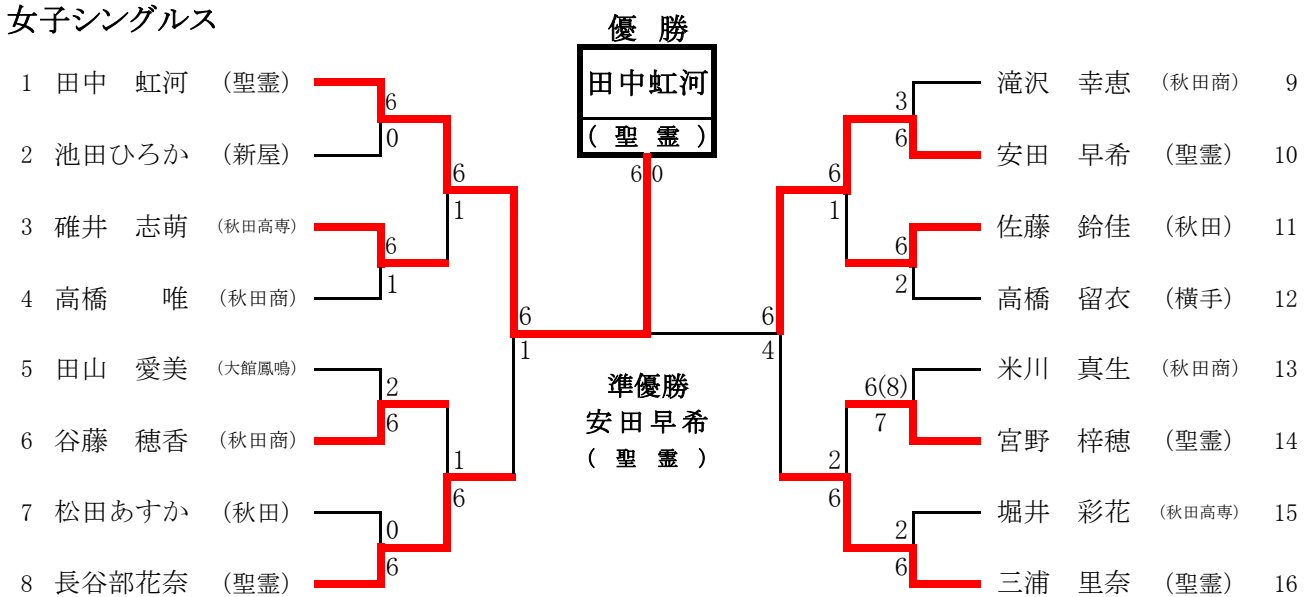

【男女個人戦】

平成24年度秋田県高校新人大会テニス競技
平成24年10月7日～10月9日
秋田市営北野田公園テニスコート

男子シングルス

3位決定戦

女子シングルス

3位決定戦