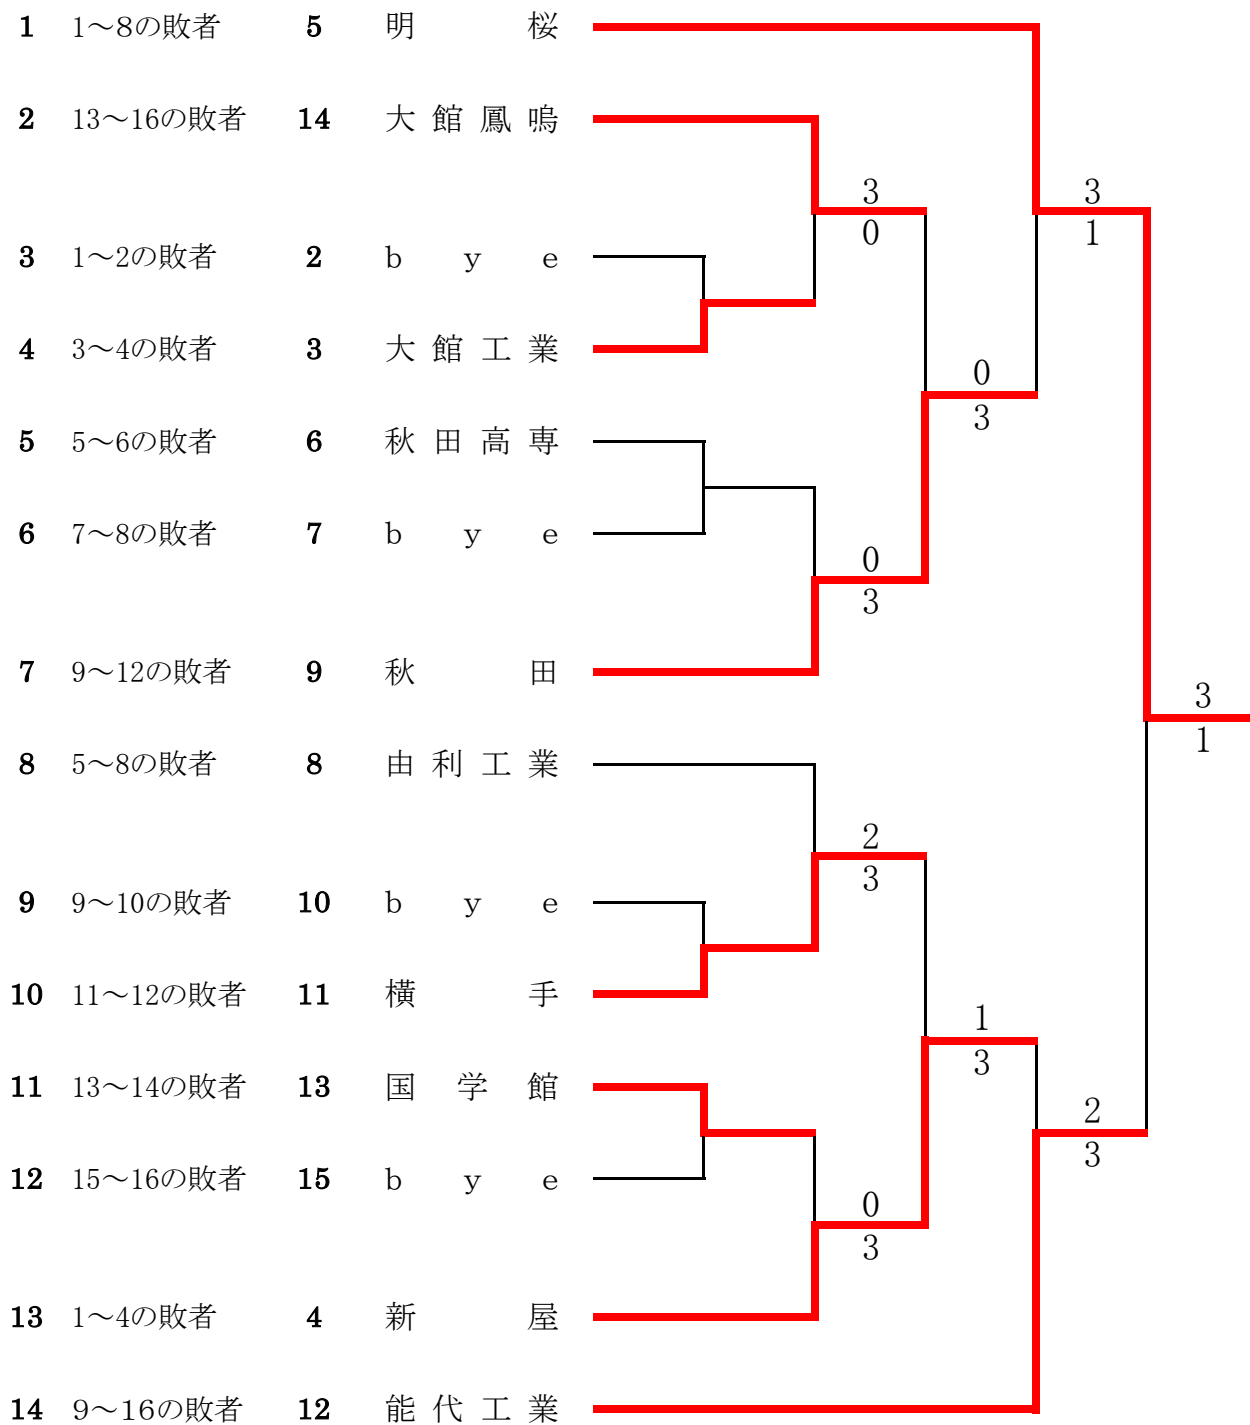

# 【男子団体本戦】

平成24年度 秋田県高等学校新人大会テニス競技

期日 平成24年10月7日(日)～10月9日(火)

会場 秋田県立中央公園テニスコート・秋田市営北野田公園テニスコート

## 東北代表決定戦（2位決定戦）

1位	1	秋田工業
2位	16	秋田商業
3位	5	明桜
4位	12	能代工業

# 【男子団体フィードイン・コンソレーション】

平成24年度 秋田県高等学校新人大会テニス競技

期日 平成24年10月7日(日)～10月9日(火)

会場 秋田県立中央公園テニスコート・秋田市営北野田公園テニスコート

# 平成24年度 秋田県高等学校新人大会テニス競技 【男子団体対戦表】

平成24年度 秋田県高等学校新人大会テニス競技

期日 平成24年10月7日(日)~10月9日(火)

会場 秋田県立中央公園テニスコート・秋田市営北野田公園テニスコート