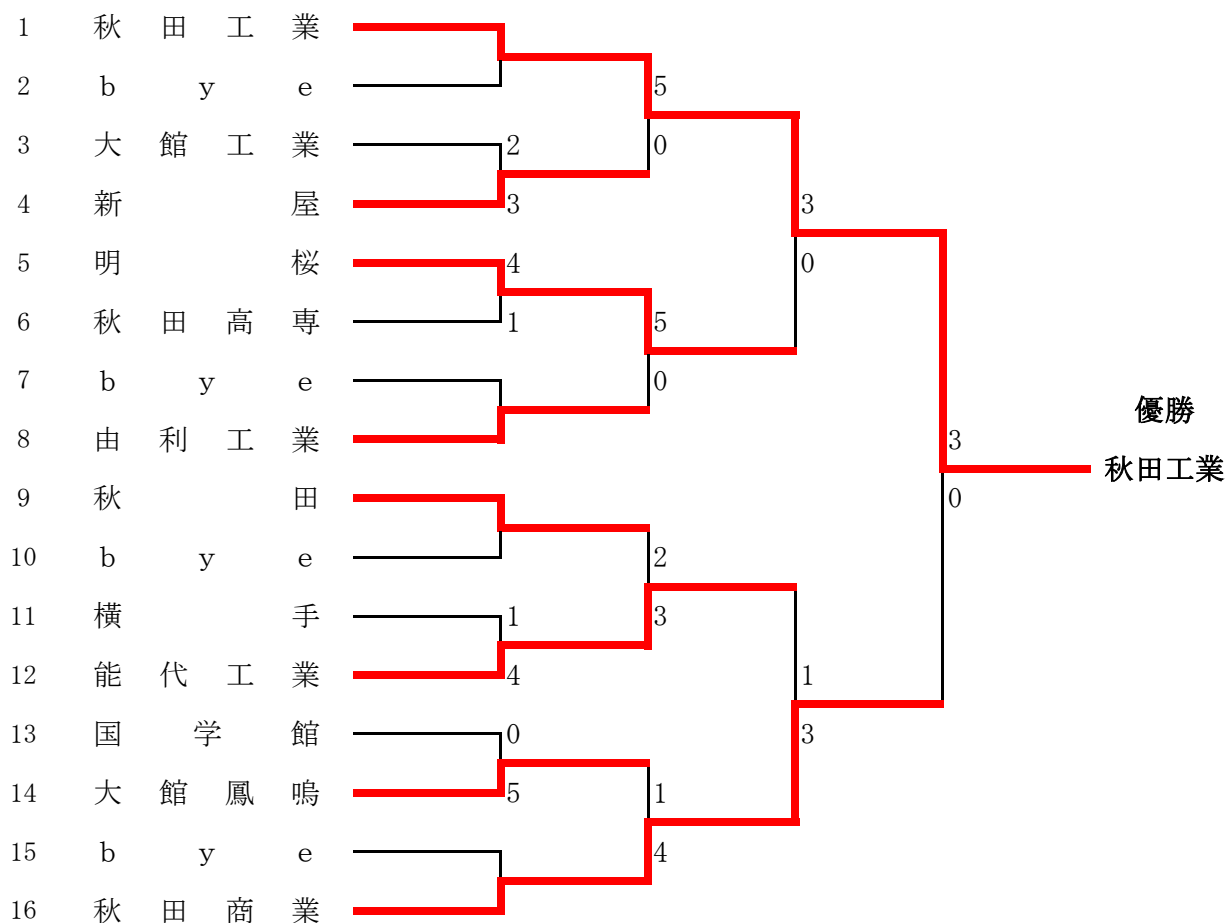

平成24年度  
秋田県高等学校新人大会  
テニス競技

平成24年10月7日(日)～10月9日(火)  
秋田県立中央公園テニスコート・秋田市営北野田公園テニスコート

## 平成24年度 団体戦登録選手名簿【男子】

平成24年度 秋田県高等学校新人大会テニス競技

期日 平成24年10月7日(日)～10月9日(火)

会場 秋田県立中央公園テニスコート・秋田市営北野田公園テニスコート

本戦No.	学校名	監督名	No1	No2	No3	No4	No5	No6	No7	No8	No9
1	秋田工業	大関 健	榎本 清人②	磯和 賢孝②	檜森 将利②	村山 智之①	敦賀 帝①	菅原 拓馬①	大沢 将②	渡部 正規①	村山 太郎①
3	大館工業	奈良 一崇	畠山 翔伍②	高橋 磨世①	櫻庭 涼太②	越後 悠樹①	西村 傑使①	佐藤 瑠星②	羽澤 優吾②	渡辺 泰生①	
4	新屋	石川 和良	佐藤 友紀②	相原 脩吾②	土屋 潔①	清水 陽人②	菊地 桂生②	進藤 大樹②	高橋 直也②	佐々木健斗①	鈴木 満葵①
5	明桜	齊藤 信	長沼 佑②	河合 耀瑠②	金澤 直之②	大野辰太郎②	加藤 志門②	児玉 雄太②	佐藤 泰河①	三村 朋生②	柄内 陽介②
6	秋田高专	増田 周平	熊谷 優佑①	戸松 一真②	田中 彦②	渡邊 海杜②	千葉 啓太①	小山 大地①	石川 透②	織山 祥吾②	永井 雄斗①
8	由利工業	坂本 敦	小松 将②	松下 大成②	加賀谷亮輔①	菅原 康平①	加藤 伸吾①	高山 裕①			
9	秋田	淀谷 誠也	三平 悠太①	田口 健斗①	鈴木 成①	菅原 朋樹②	倉田 陸朗②	加藤 仁岳②	佐々木誠太郎②	猿田 悠斗①	松野恵理哉②
11	横手	高木 厚	佐藤 光①	佐々木魁人①	後藤 泰斗①	妹尾 達也①	湯浅 凌介②	大和 綾仁②	高橋 明良①	栗谷川聖弥①	佐藤 蒼①
12	能代工業	難波 直弥	村井 裕貴②	津谷 勝矢②	加藤 航②	高山 健太②	小沼 航也②	北嶋 智也②	伊藤 翼②	大塚 翔太②	小林 真樹②
13	国学館	後松 成人	庄司 健太②	伊藤 徳宏②	小林 駆①	二木 光之①	樋熊 俊平①				
14	大館鳳鳴	佐々木裕幸	柳館 侑②	笹木 昂平②	曲田 尚貴②	後藤駿之介②	芳賀 優樹②	阿部 翔矢②	松浦 孝信②	佐々木拓真②	花田 悠磨②
16	秋田商業	木村実樹夫	小笠原祐作②	佐々木勇人②	齋藤 順悦①	石塚 潤②	田村 翔大②	佐藤 亮輔②	佐々木周平②	櫻庭 大晴②	麻生 勇希②

# 【男子団体本戦】

平成24年度 秋田県高等学校新人大会テニス競技

期日 平成24年10月7日(日)～10月9日(火)

会場 秋田県立中央公園テニスコート・秋田市営北野田公園テニスコート