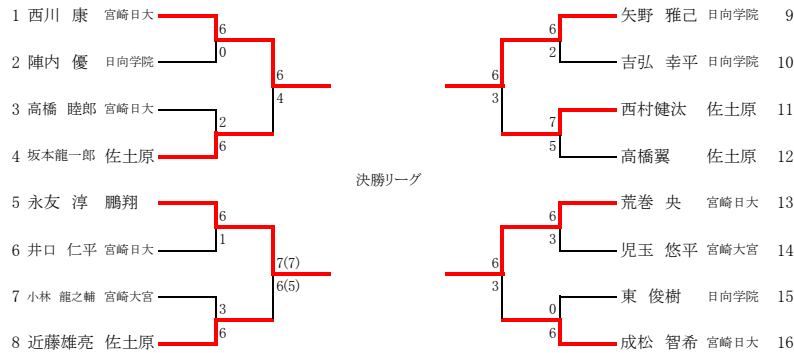

[男子シングルス]

優勝	選手名	学校名	2位	選手名	学校名
3位	矢野 雅己	日向学院	永友 淳	西川 康	宮崎日大
	永友 淳	鵬翔		荒巻 央	宮崎日大

決勝リーグ

	①	②	③	④	勝敗
①西川 康	-	⑨-8(2)	3-⑧	⑧-6	2勝1敗
②永友 淳	8(2)-⑨	-	3-⑧	⑨-7	1勝2敗
③矢野 雅己	⑧-3	⑧-3	-	⑨-7	3勝0敗
④荒巻 央	6-⑧	7-⑨	7-⑨	-	0勝3敗