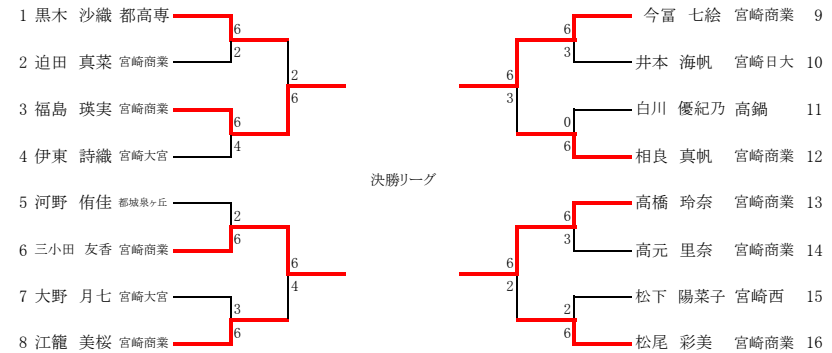

[女子シングルス]

優勝	選手名	学校名	2位	選手名	学校名
3位	今富 七絵	宮崎商業	高橋 玲奈	今富 七絵	宮崎商業
	三小田 友香	宮崎商業	福島 瑛実	三小田 友香	宮崎商業

決勝リーグ

	①	②	③	④	勝敗
①福島 瑛実	-	6-⑧	6-⑧	6-⑧	0勝3敗
②三小田 友香	⑧-6	-	0-⑧	4-⑧	1勝2敗
③今富 七絵	⑧-6	⑧-0	-	⑧-5	3勝0敗
④高橋 玲奈	⑧-6	⑧-4	5-⑧	-	2勝1敗