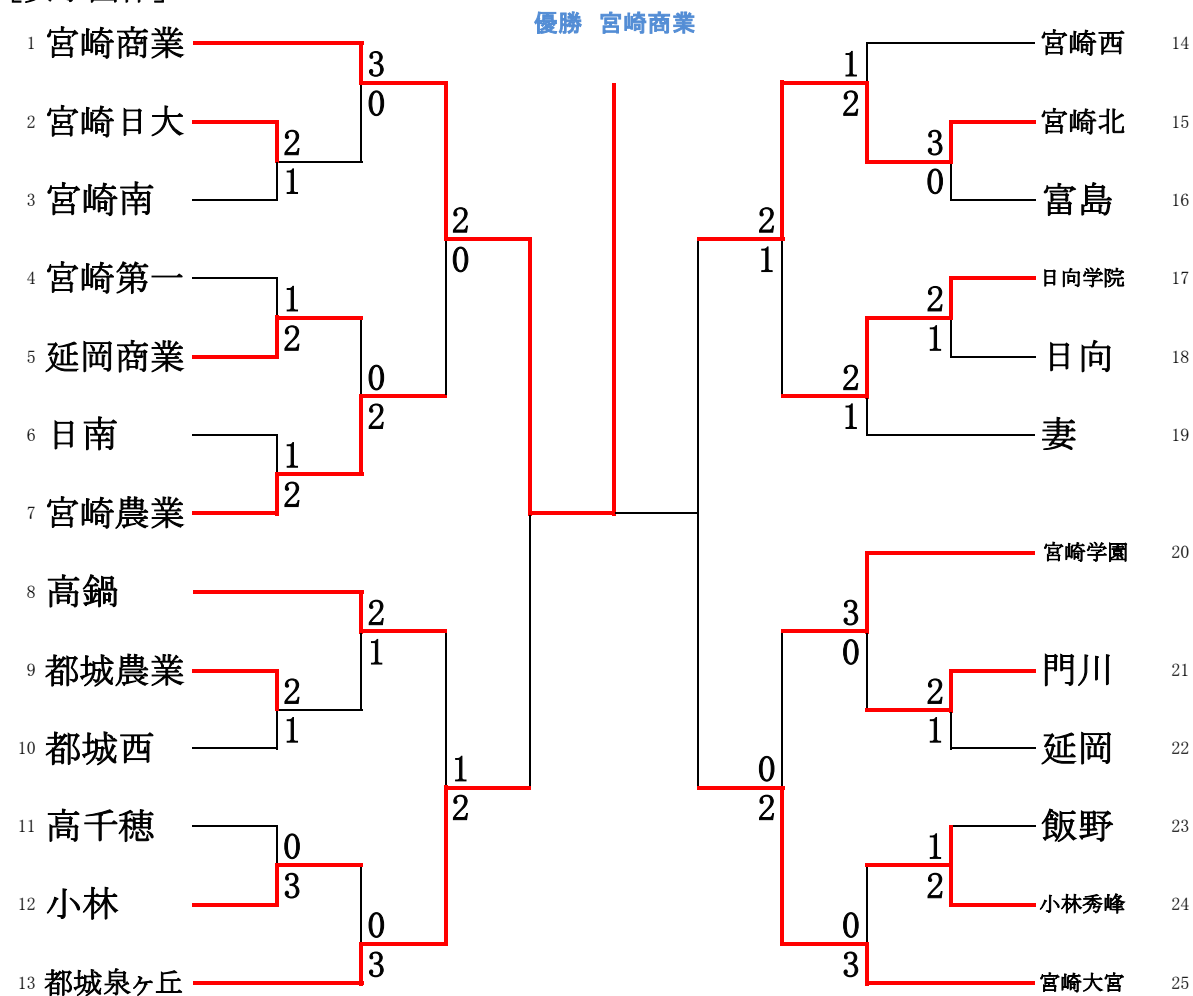

平成24年度 高校総体テニス競技大会

優勝 宮崎日大 2位 日向学院
3位 佐土原 4位 宮崎大宮

[男子団体]

[決勝リーグ]

	学校名・選手名	結果	学校名・選手名
	宮崎日大	③-①	宮崎大宮
D	荒巻・高橋	⑧-⑥	南里・外山
S1	西川 康	⑧-④	児玉 悠平
S2	成松 智希	⑧-①	小林 龍之輔

	学校名・選手名	結果	学校名・選手名
	日向学院	1-②	佐土原
D	吉弘・東	3-⑧	高橋・西村
S1	矢野 雅己	⑧-①	近藤 雄亮
S2	陣内 優	1-⑧	坂本 龍一郎

	学校名・選手名	結果	学校名・選手名
	宮崎日大	②-①	日向学院
D	荒巻・高橋	⑧-⑥	吉弘・東
S1	西川 康	4-⑧	矢野 雅己
S2	成松 智希	⑧-①	陣内 優

	学校名・選手名	結果	学校名・選手名
	宮崎大宮	②-①	佐土原
D	南里・外山	8-⑨	高橋・西村
S1	児玉 悠平	⑧-⑤	近藤 雄亮
S2	小林 龍之輔	⑧-②	坂本 龍一郎

	学校名・選手名	結果	学校名・選手名
	宮崎日大	②-①	佐土原
D	荒巻・高橋	2-⑧	坂本・西村
S1	西川 康	⑧-①	高橋 翼
S2	成松 智希	⑧-②	山本 草太

	学校名・選手名	結果	学校名・選手名
	宮崎大宮	1-②	日向学院
D	南里・外山	5-⑧	東・吉弘
S1	児玉 悠平	0-⑧	矢野 雅己
S2	小林 龍之輔	⑧-④	陣内 優

平成24年度 高校総体テニス競技大会

優勝 宮崎商業 2位 宮崎大宮
3位 宮崎北 4位 都城泉ヶ丘

[女子団体]

[決勝リーグ]

	学校名・選手名	結果	学校名・選手名
	宮崎商業	3-0	都城泉ヶ丘
D	相良・松尾	⑧-0	竹森・轟木
S1	今富七絵	⑧-1	河野 侑佳
S2	高橋 玲奈	⑧-0	二反田 愛