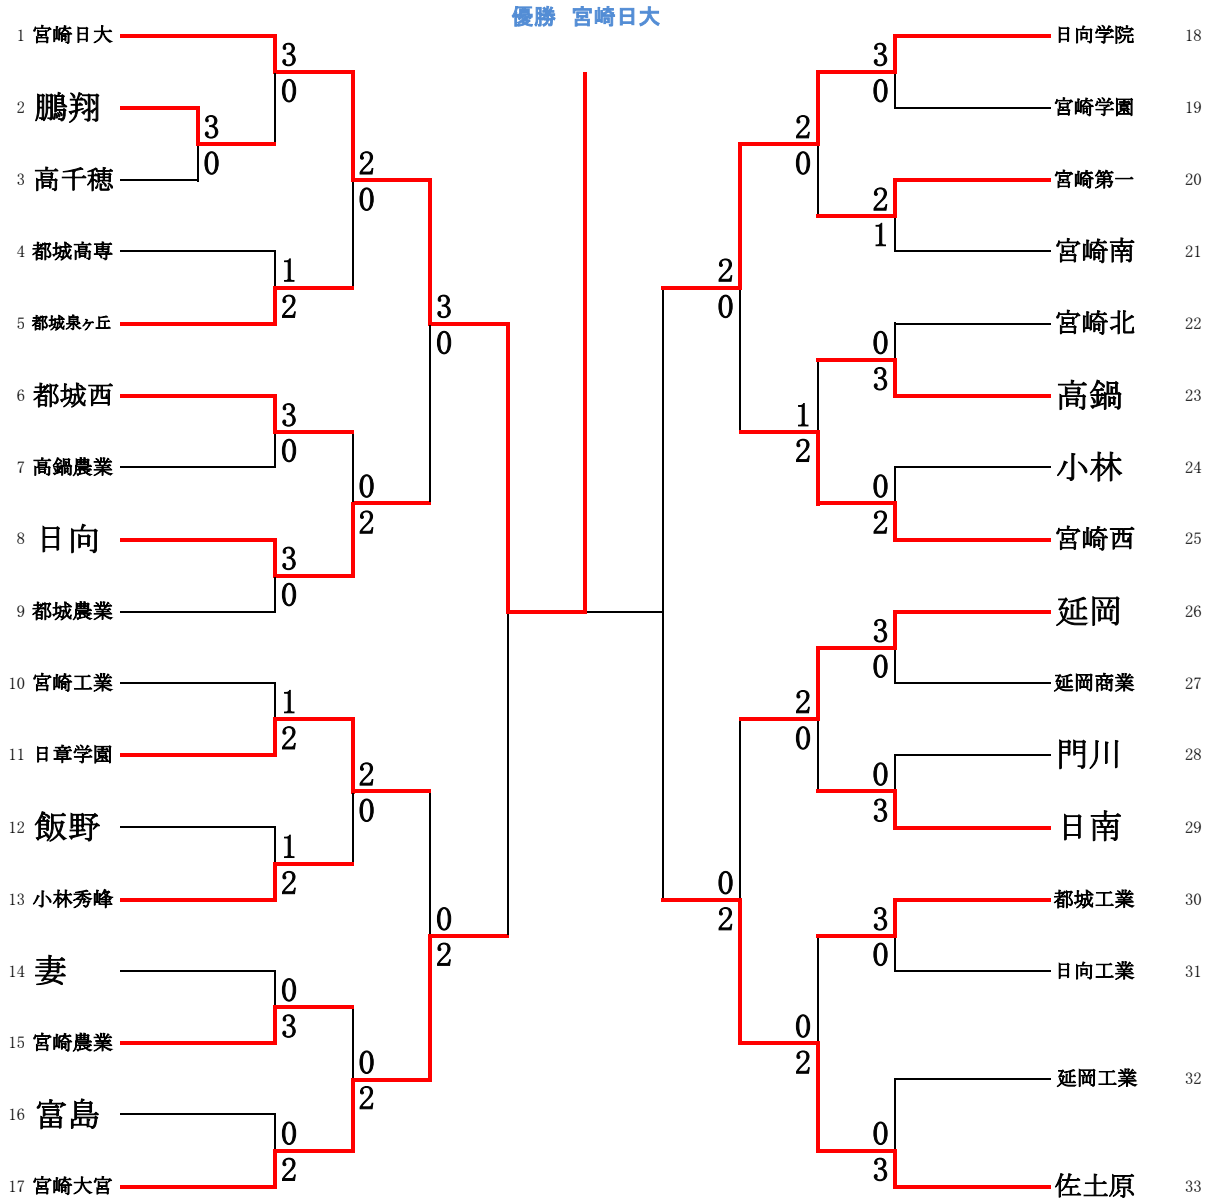

平成24年度 高校総体テニス競技大会

優勝 宮崎日大 2位 日向学院
3位 佐土原 4位 宮崎大宮

[男子団体]

[決勝リーグ]

	学校名・選手名	結果	学校名・選手名
	宮崎日大	③-①	宮崎大宮
D	荒巻・高橋	⑧-⑥	南里・外山
S1	西川 康	⑧-④	児玉 悠平
S2	成松 智希	⑧-①	小林 龍之輔

	学校名・選手名	結果	学校名・選手名
	日向学院	1-②	佐土原
D	吉弘・東	3-⑧	高橋・西村
S1	矢野 雅己	⑧-①	近藤 雄亮
S2	陣内 優	1-⑧	坂本 龍一郎

	学校名・選手名	結果	学校名・選手名
	宮崎日大	②-①	日向学院
D	荒巻・高橋	⑧-⑥	吉弘・東
S1	西川 康	4-⑧	矢野 雅己
S2	成松 智希	⑧-①	陣内 優

	学校名・選手名	結果	学校名・選手名
	宮崎大宮	②-①	佐土原
D	南里・外山	8-⑨	高橋・西村
S1	児玉 悠平	⑧-⑤	近藤 雄亮
S2	小林 龍之輔	⑧-②	坂本 龍一郎

	学校名・選手名	結果	学校名・選手名
	宮崎日大	②-①	佐土原
D	荒巻・高橋	2-⑧	坂本・西村
S1	西川 康	⑧-①	高橋 翼
S2	成松 智希	⑧-②	山本 草太

	学校名・選手名	結果	学校名・選手名
	宮崎大宮	1-②	日向学院
D	南里・外山	5-⑧	東・吉弘
S1	児玉 悠平	0-⑧	矢野 雅己
S2	小林 龍之輔	⑧-④	陣内 優

平成24年度 高校総体テニス競技大会

優勝 宮崎商業 2位 宮崎大宮
3位 宮崎北 4位 都城泉ヶ丘

[女子団体]

[決勝リーグ]

	学校名・選手名	結果	学校名・選手名
	宮崎商業	3-0	都城泉ヶ丘
D	相良・松尾	⑧-0	竹森・轟木
S1	今富七絵	⑧-1	河野 侑佳
S2	高橋 玲奈	⑧-0	二反田 愛