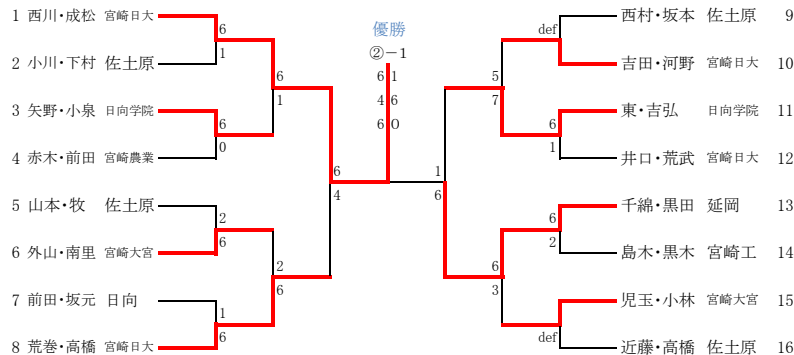

[男子ダブルス]

優勝	選手名	学校名	2位	選手名	学校名
3位	西川・成松	宮崎日大	千綿・黒田	延岡	
	荒巻・高橋	宮崎日大	東・吉弘	日向学院