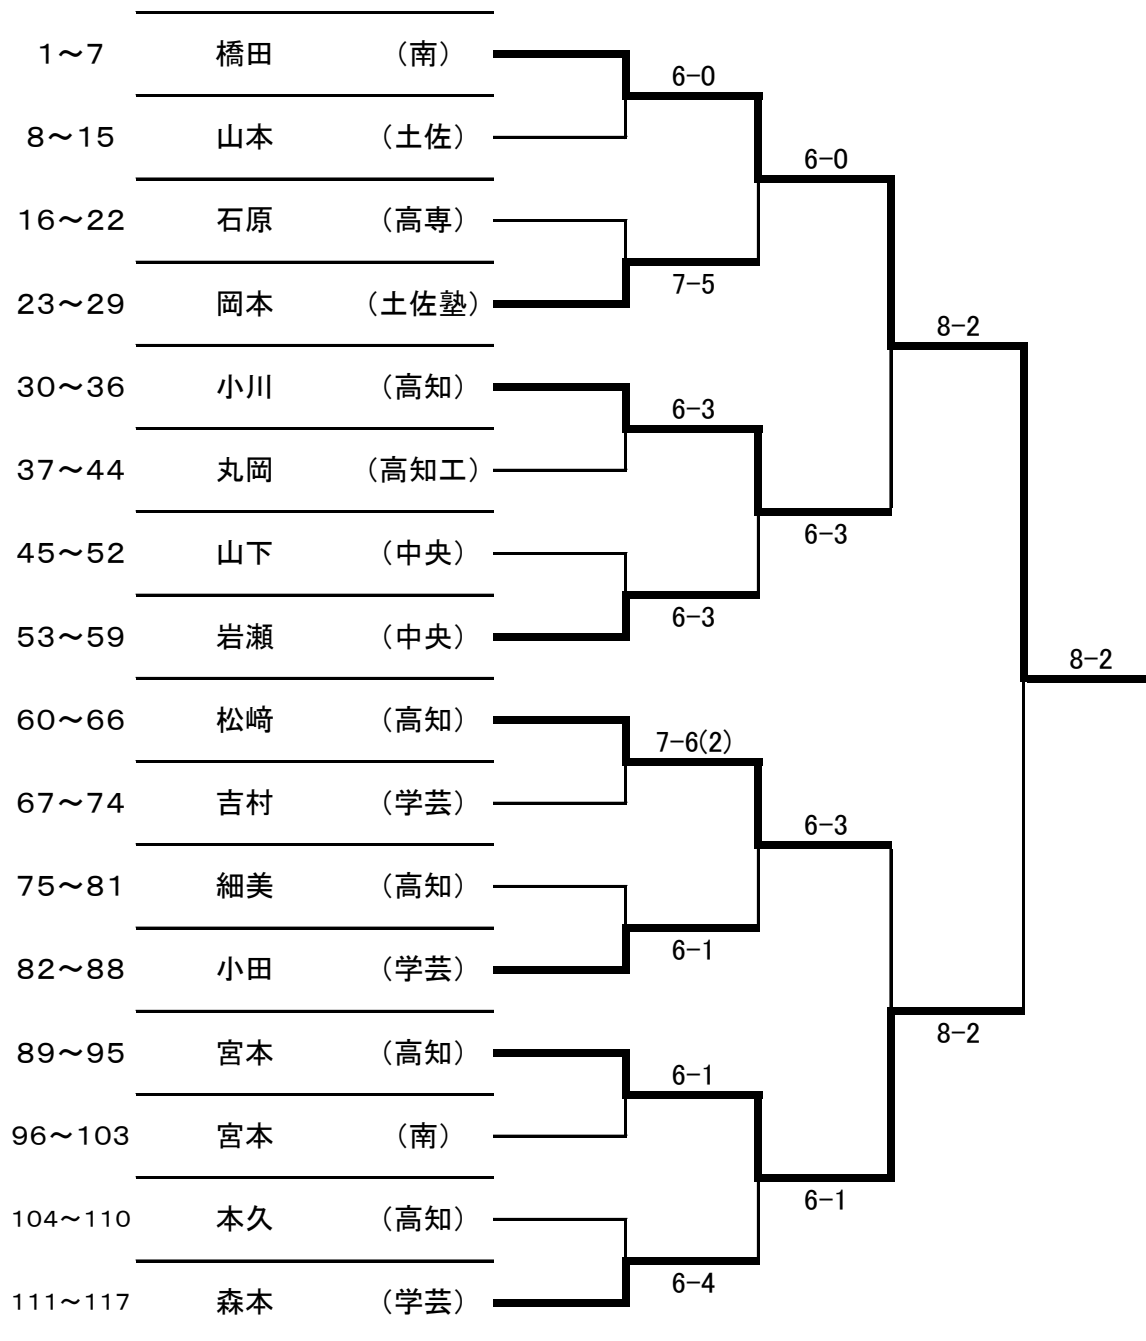

【男子シングルス TOP16】