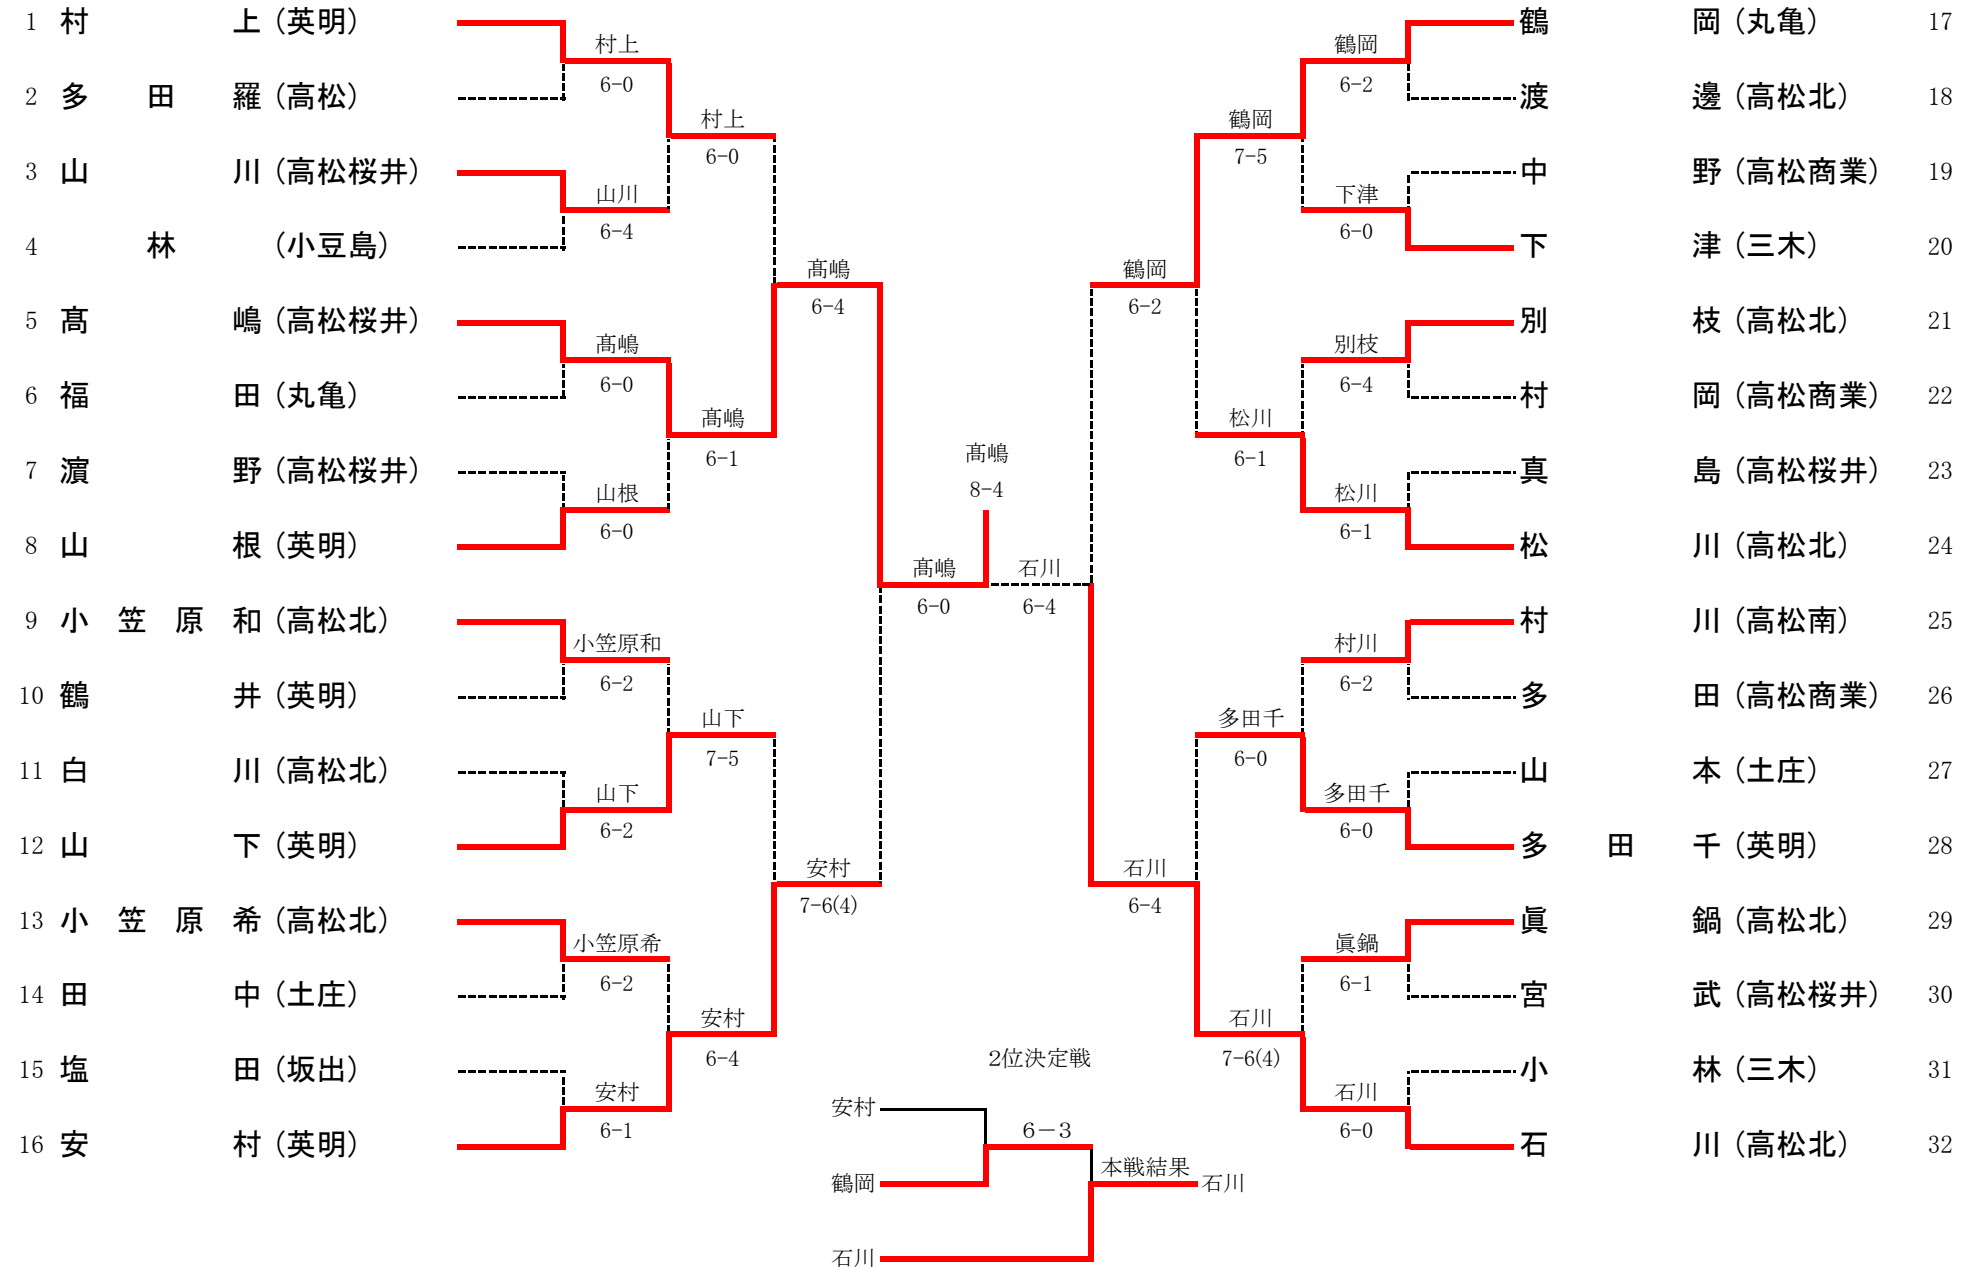

平成24年度 香川県高等学校総合体育大会 テニス競技

女子シングルス

平成24年度 香川県高等学校総合体育大会 テニス競技

男子ダブルス

1	切詰・寒川 (高松北)	切詰・寒川	6-0	安村・鳥取	安村・鳥取 (高松南)	17
2	小松祥・行安 (志度)	切詰・寒川	6-0	鎌田・伊藤 (丸亀)	18	
3	山地・鎌田 (志度)	山地・鎌田	6-1	島田・成瀬 (英明)	19	
4	矢嶋和・矢嶋朋 (丸亀)	切詰・寒川	6-0	木内・間嶋 (英明)	20	
5	村川・安藤 (高松北)	村川・安藤	6-0	塩崎・山下 (高松桜井)	21	
6	兼徳・徳武 (高松)	村川・安藤	6-2	小倉・谷口 (高松商業)	22	
7	鎌田・宮脇 (高松工芸)	鎌田・宮脇	6-2	片山・安藤 (高松)	23	
8	井元・松浦 (丸亀)	吉野・福井	8-4	真鍋・美濃 (三木)	24	
9	岡地・河井 (高松北)	切詰・寒川	6-0	中条・香西 (高松南)	25	
10	吉川・松岡 (高松)	吉野・福井	6-3	小山・長尾 (高松東)	26	
11	喜田・元二 (高松)	岡地・河井	6-3	宮本・堀本 (小豆島)	27	
12	軒原・小野 (高松)	軒原・小野	6-3	本条・山口 (高松北)	28	
13	鶴羽・松岡 (高松桜井)	白澤・白井	6-1	河本・佐々木 (三木)	29	
14	木内・関口 (志度)	鶴羽・松岡	6-1	杉本・赤澤 (志度)	30	
15	山之内・石丸 (高松)	白澤・白井	6-1	西川・真島 (坂出工業)	31	
16	白澤・白井 (高松北)	白澤・白井	6-1	吉野・福井 (高松北)	32