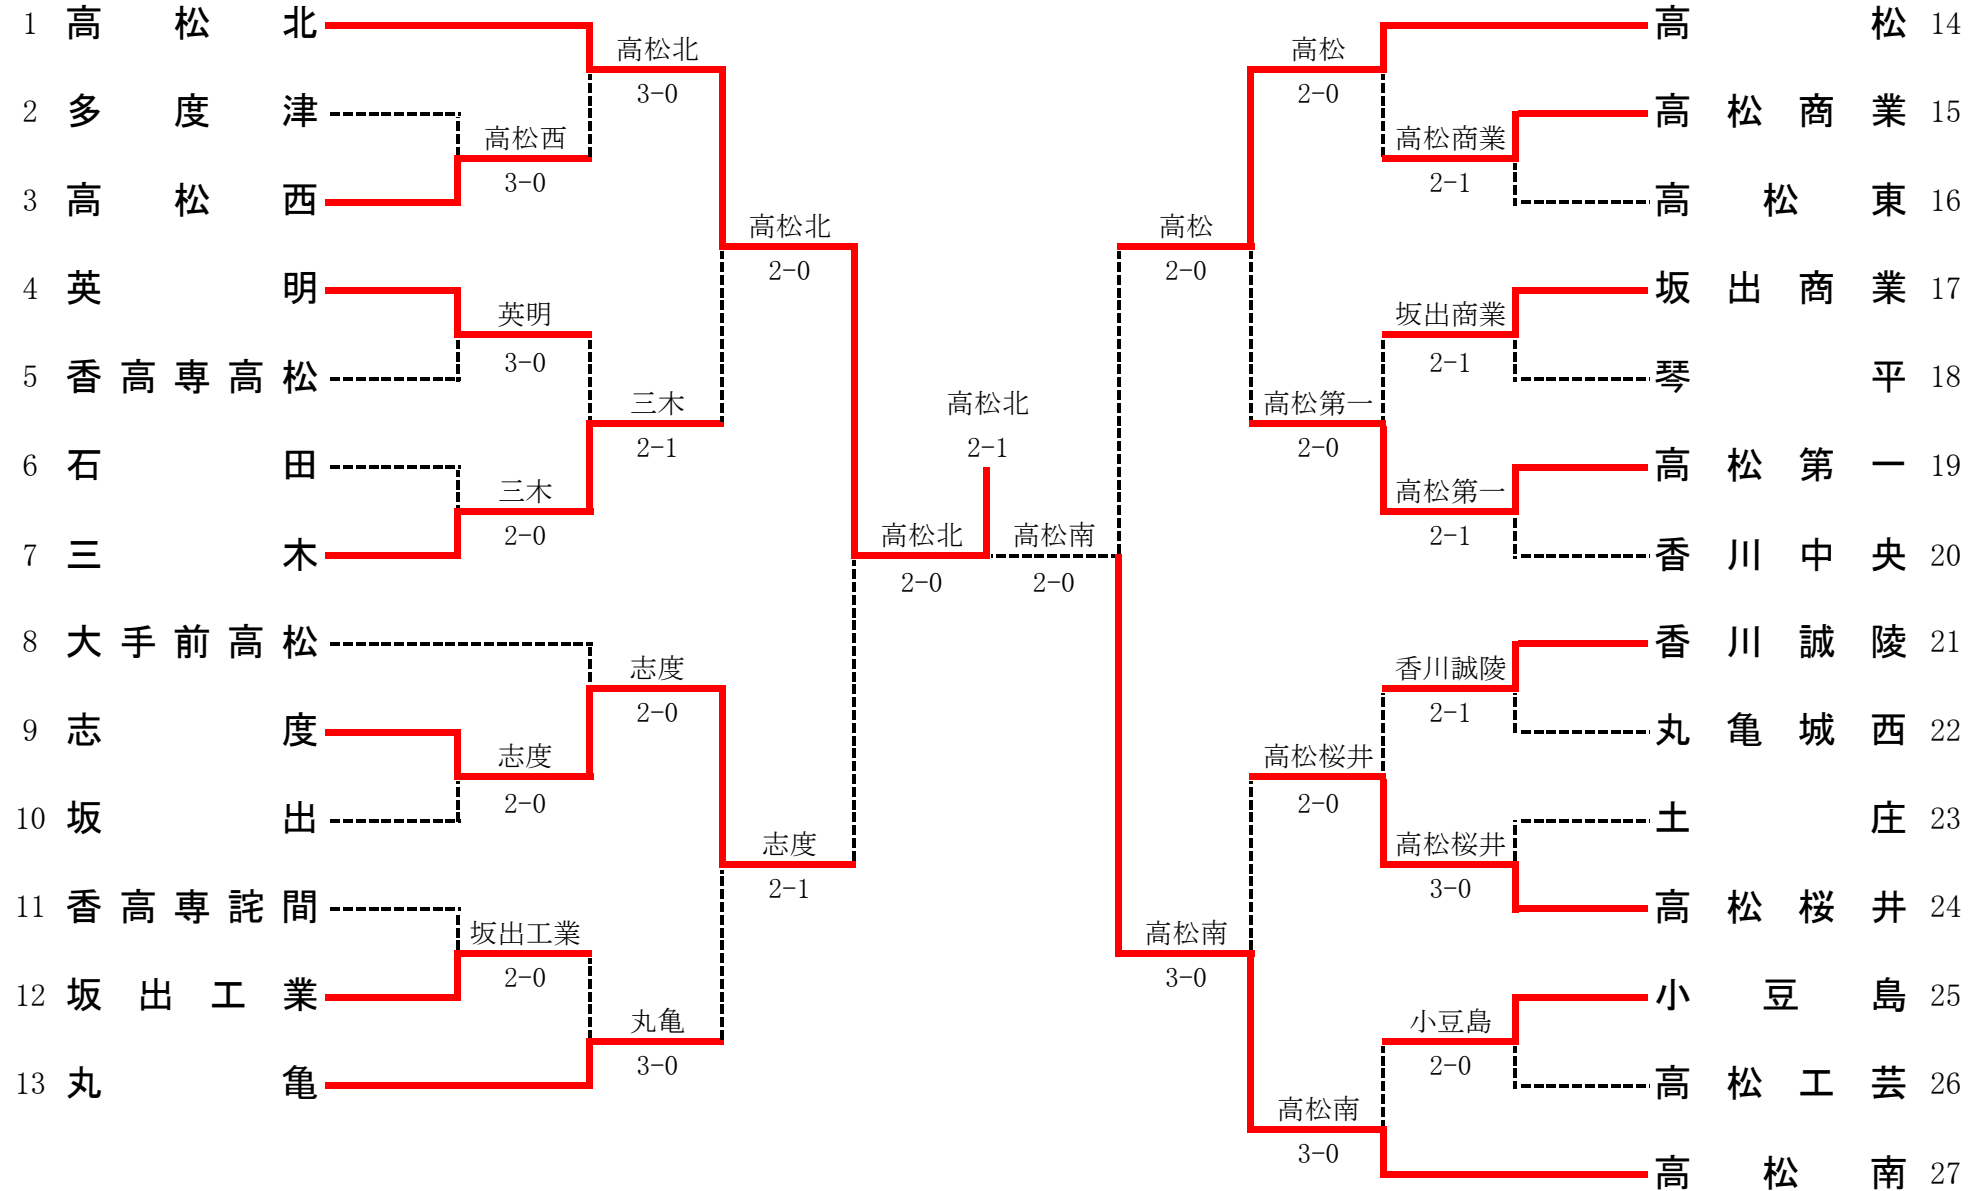

平成24年度 香川県高等学校総合体育大会 テニス競技

平成24年6月2・3・4日
香川県総合運動公園

男子団体