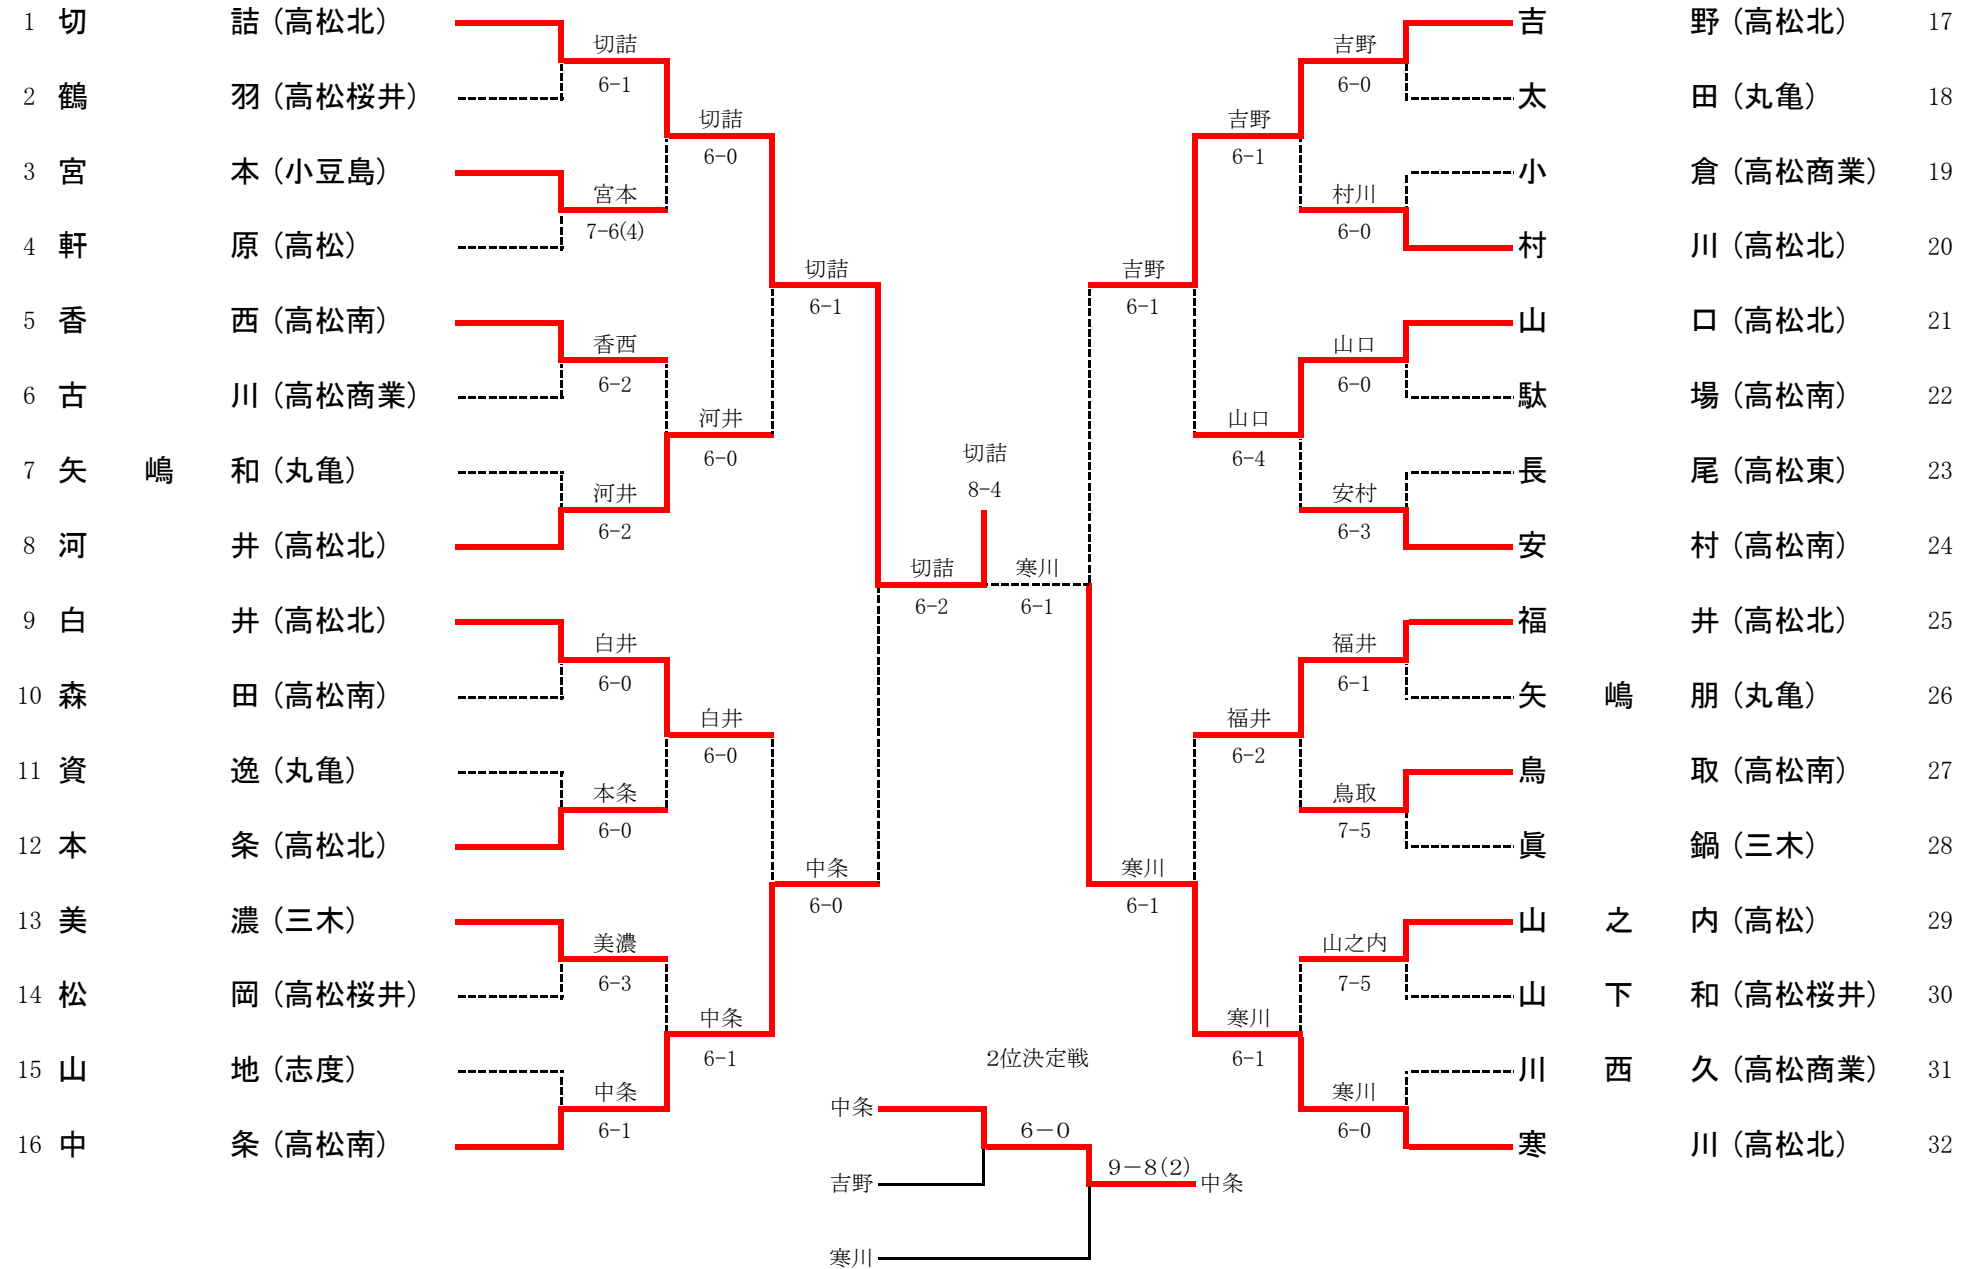

平成24年度 香川県高等学校総合体育大会 テニス競技

男子シングルス