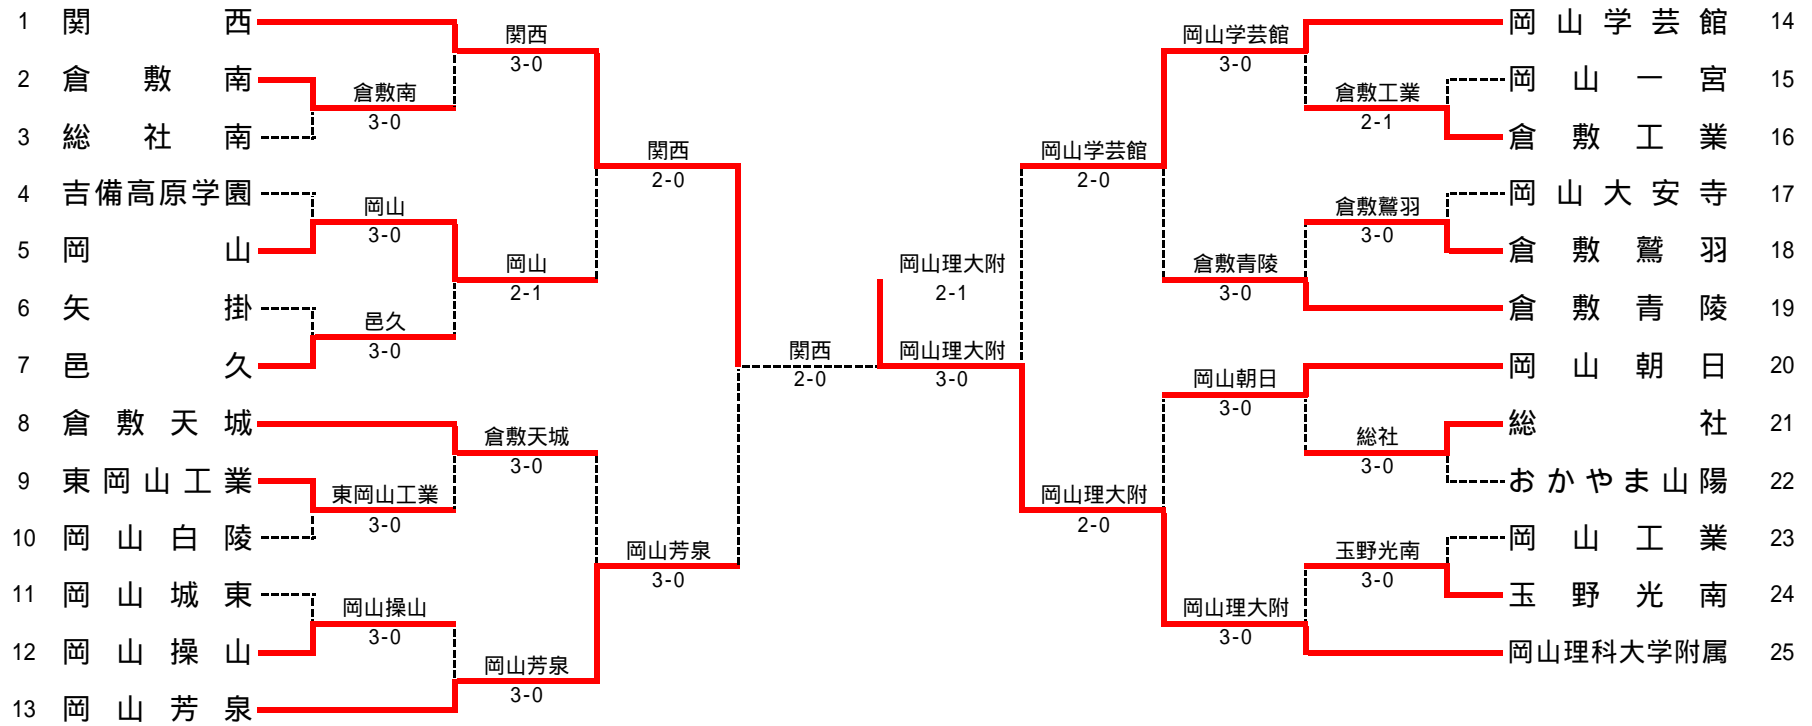

平成24年度 全国総合体育大会岡山県予選

1R1	2	倉敷南	3-0	総社南	3
D		畑中歳喜② 浦上朋久③	8-0	中田久迪① 梶祐征③	
S1		三宅亮太①	8-0	片岡雄一郎③	
S2		森本壮堪③	8-6	松本雅司③	

1R2	5	岡山	3-0	吉備高原学園	4
D		元木智崇② 澤田優①	8-1	大瀬陵③ 瀬野幸太③	
S1		山浦智輝②	8-0	田中龍之介③	
S2		吉成皐①	8-2	千塚光③	