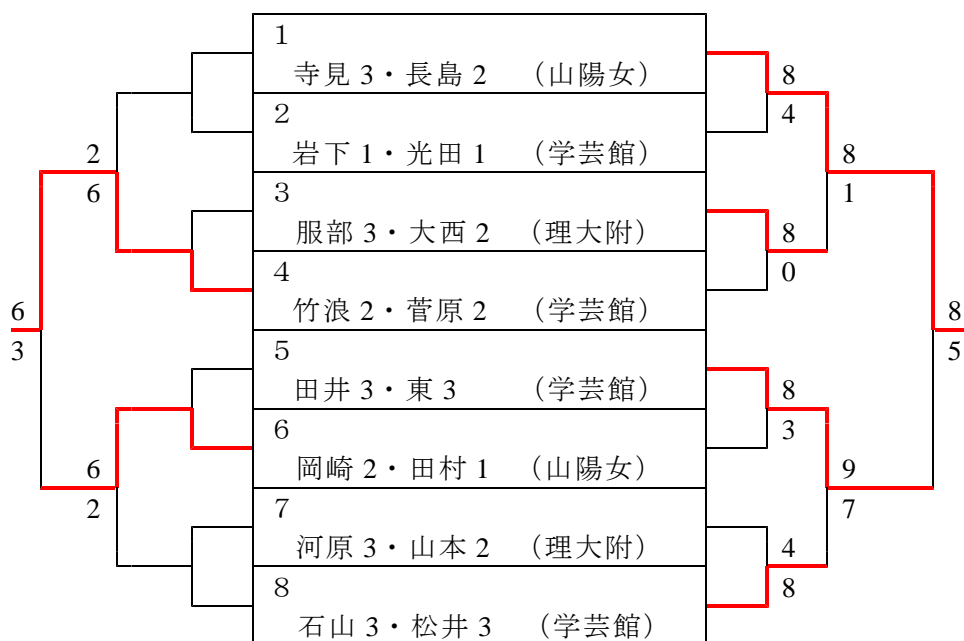

平成24年度 岡山県 総体 【男子シングルス本戦】

2位決定戦

堤優真 3 (理大附)	3
萱野靖晃 2 (理大附)	8

3・4位決定戦

堤優真 3 (理大附)	8
寺川海里 2 (学芸館)	6

平成24年度 岡山県 総体 【男子ダブルス本戦】

平成24年度 岡山県 総体 【女子ダブルス本戦】

女子シングルス