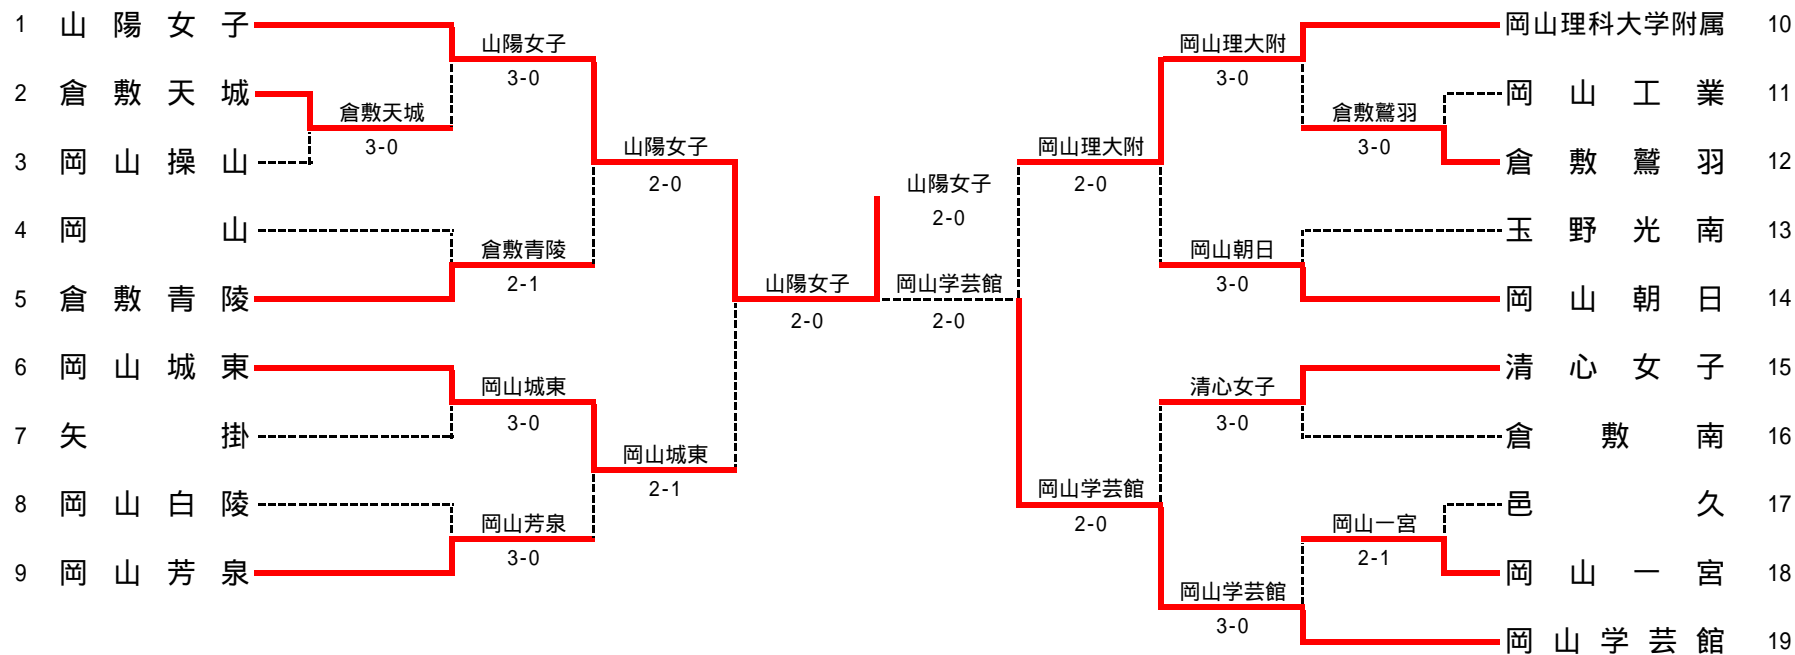

平成24年度 全国総合体育大会岡山県予選