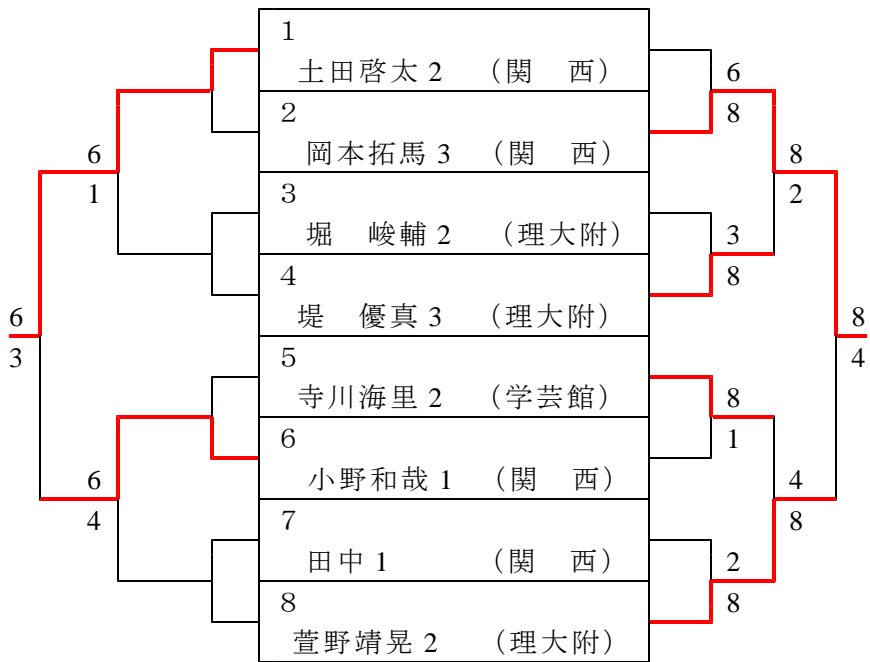

平成24年度 岡山県 総体 【男子シングルス本戦】

2位決定戦

堤優真 3 (理大附)	3
萱野靖晃 2 (理大附)	8

3・4位決定戦

堤優真 3 (理大附)	8
寺川海里 2 (学芸館)	6