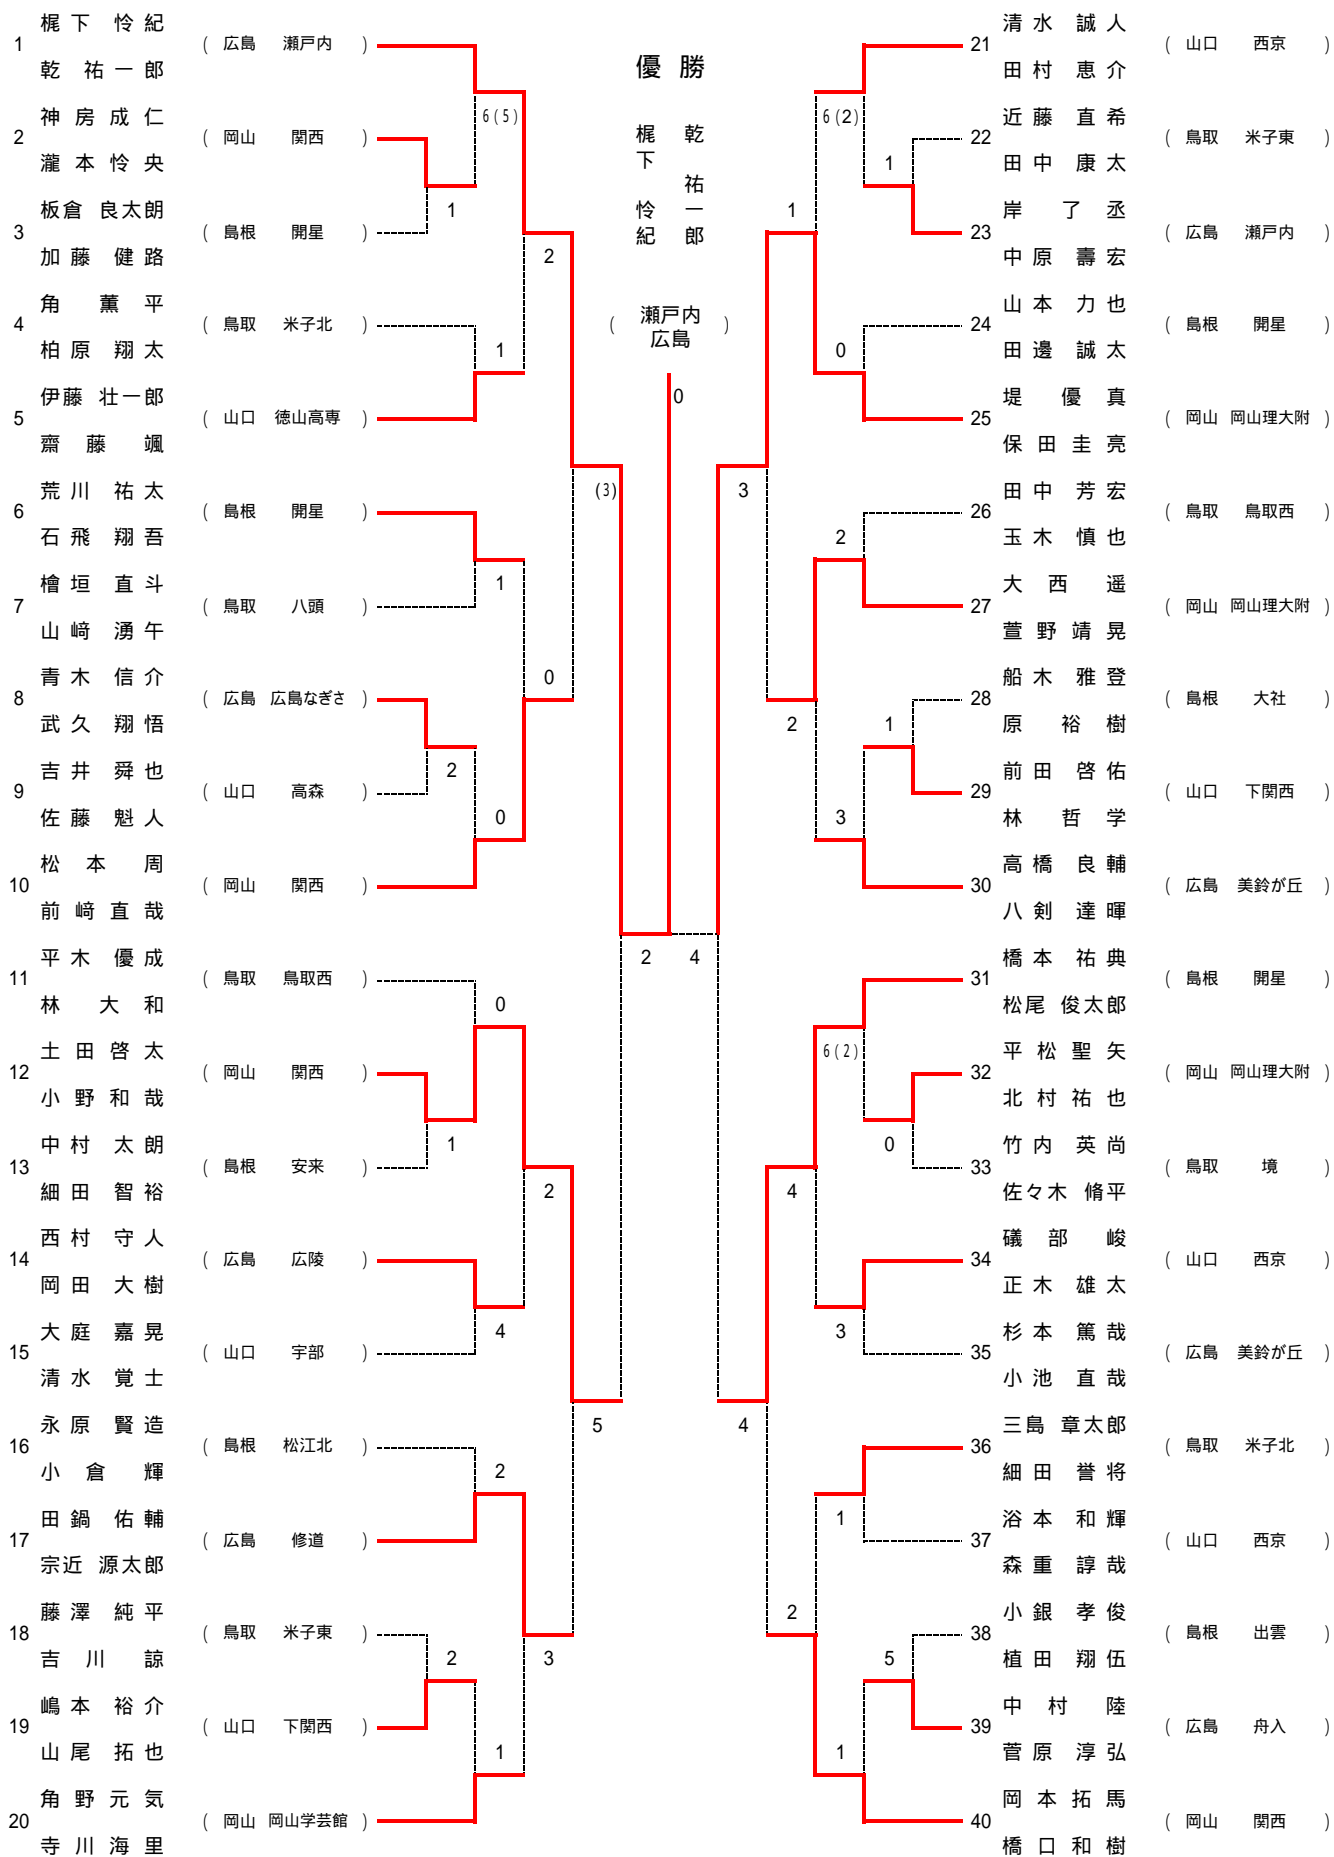

第52回 中国高等学校テニス選手権大会 男子ダブルス