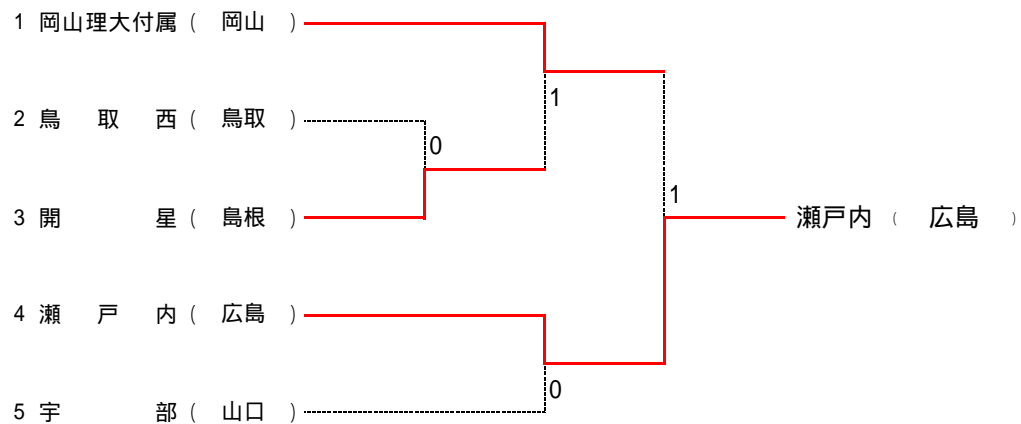

第52回 中国高等学校テニス選手権大会
男子団体

	学校名	県	監督	No.1	No.2	No.3	No.4	No.5
1	岡山理大附属	岡山	松村 道則	萱野 靖晃	堤 優真	堀 俊輔	保田 圭亮	大西 遥
2	鳥取西	鳥取	國岡 進	田中 芳宏	平木 優成	林 大和	玉木 慎也	稲垣 文弥
3	開星	島根	多田 省吾	橋本 祐典	松尾 俊太郎	板倉 良太郎	荒川 祐太	石飛 翔吾
4	瀬戸内	広島	小林 弘幸	梶下 怜紀	乾 祐一郎	中原 壽宏	岸 了丞	河島 涼介
5	宇部	山口	木嶋 太郎	大庭 嘉晃	平泉 京祐	清水 覚士	福井 裕也	奥田 真太郎

1 R 1			
	鳥取西	0 -	開星
D1	林・玉木	1 -	D1 荒川・石飛
S1	田中	1 -	S1 橋本
S2	平木	6 -	S2 松尾

S F 1			
	岡山理科大付属	- 1	開星
D1	保田・大西	- 4	D1 荒川・石飛
S1	萱野	6 -	S1 橋本
S2	堤	- 4	S2 松尾

S F 2			
	瀬戸内	- 0	宇部
D1	中原・岸	- 7	D1 福井・奥田
S1	梶下	- 1	S1 大庭
S2	乾	- 2	S2 清水