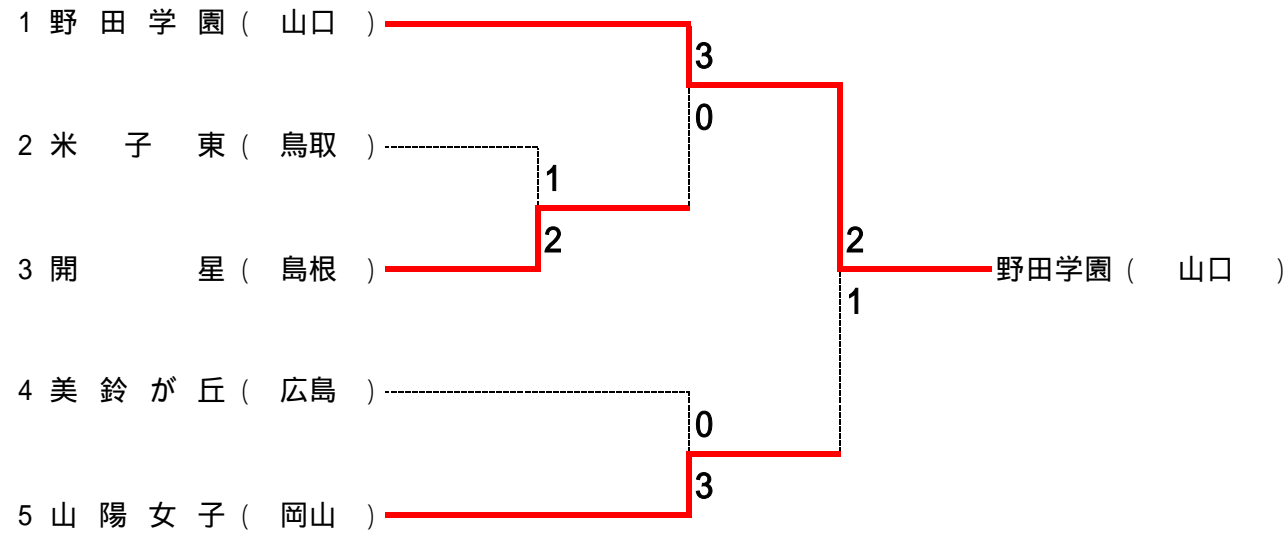

第52回 中国高等学校テニス選手権大会
女子団体

	学校名	県	監督	No.1	No.2	No.3	No.4	No.5
1	野田学園	山口	田中 聡規	山藤 彩香	前田 夢佳	柳澤 祥瑚	山原 萌子	末永 聖
2	米子東	鳥取	古田 克彦	古田 千絵	景山 美瑠	森本 千晶	影山 遥香	間 華菜子
3	開星	島根	三島 邦彦	足立 奈穂	柿田 紗希	金井 玲菜	鹿野 里佳	永島 悠希
4	美鈴が丘	広島	浅枝 達由	中島 乃愛	梶川 真利亜	川本 桃子	清水 梨世	小田原 香菜
5	山陽女子	岡山	岡野 拓史	寺見 かりん	長島 理子	田村 奈津希	岡崎 莉奈	種谷 綾

1 R 1			
	米子東	1 -	開星
D1	古田 千絵 景山 美瑠	8 - 6	D1 金井 玲菜 永島 悠希
S1	森元 千晶	2 - 8	S1 足立 奈穂
S2	間 華菜子	1 - 8	S2 柿田 紗季

S F 1			
	野田学園	- 0	開星
D1	山原 萌子 末永 聖	8 - 1	D1 金井 玲菜 鹿野 里佳
S1	山藤 彩香	8 - 0	S1 足立 奈穂
S2	前田 夢佳	8 - 2	S2 柿田 紗希

S F 2			
	美鈴が丘	0 -	山陽女子
D1	梶川 真利亜 小田原 香菜	7 - 9	D1 岡崎 莉奈 田村 奈津希
S1	中島 乃愛	3 - 8	S1 寺見 かりん
S2	川本 桃子	8(2) - 9	S2 長島 理子

F			
	野田学園	- 1	山陽女子
D1	山原 萌子 末永 聖	8 - 5	D1 岡崎 莉奈 田村 菜津希
S1	山藤 彩香	5 - 8	S1 寺見 かりん
S2	前田 夢佳	8 - 4	S2 長島 理子