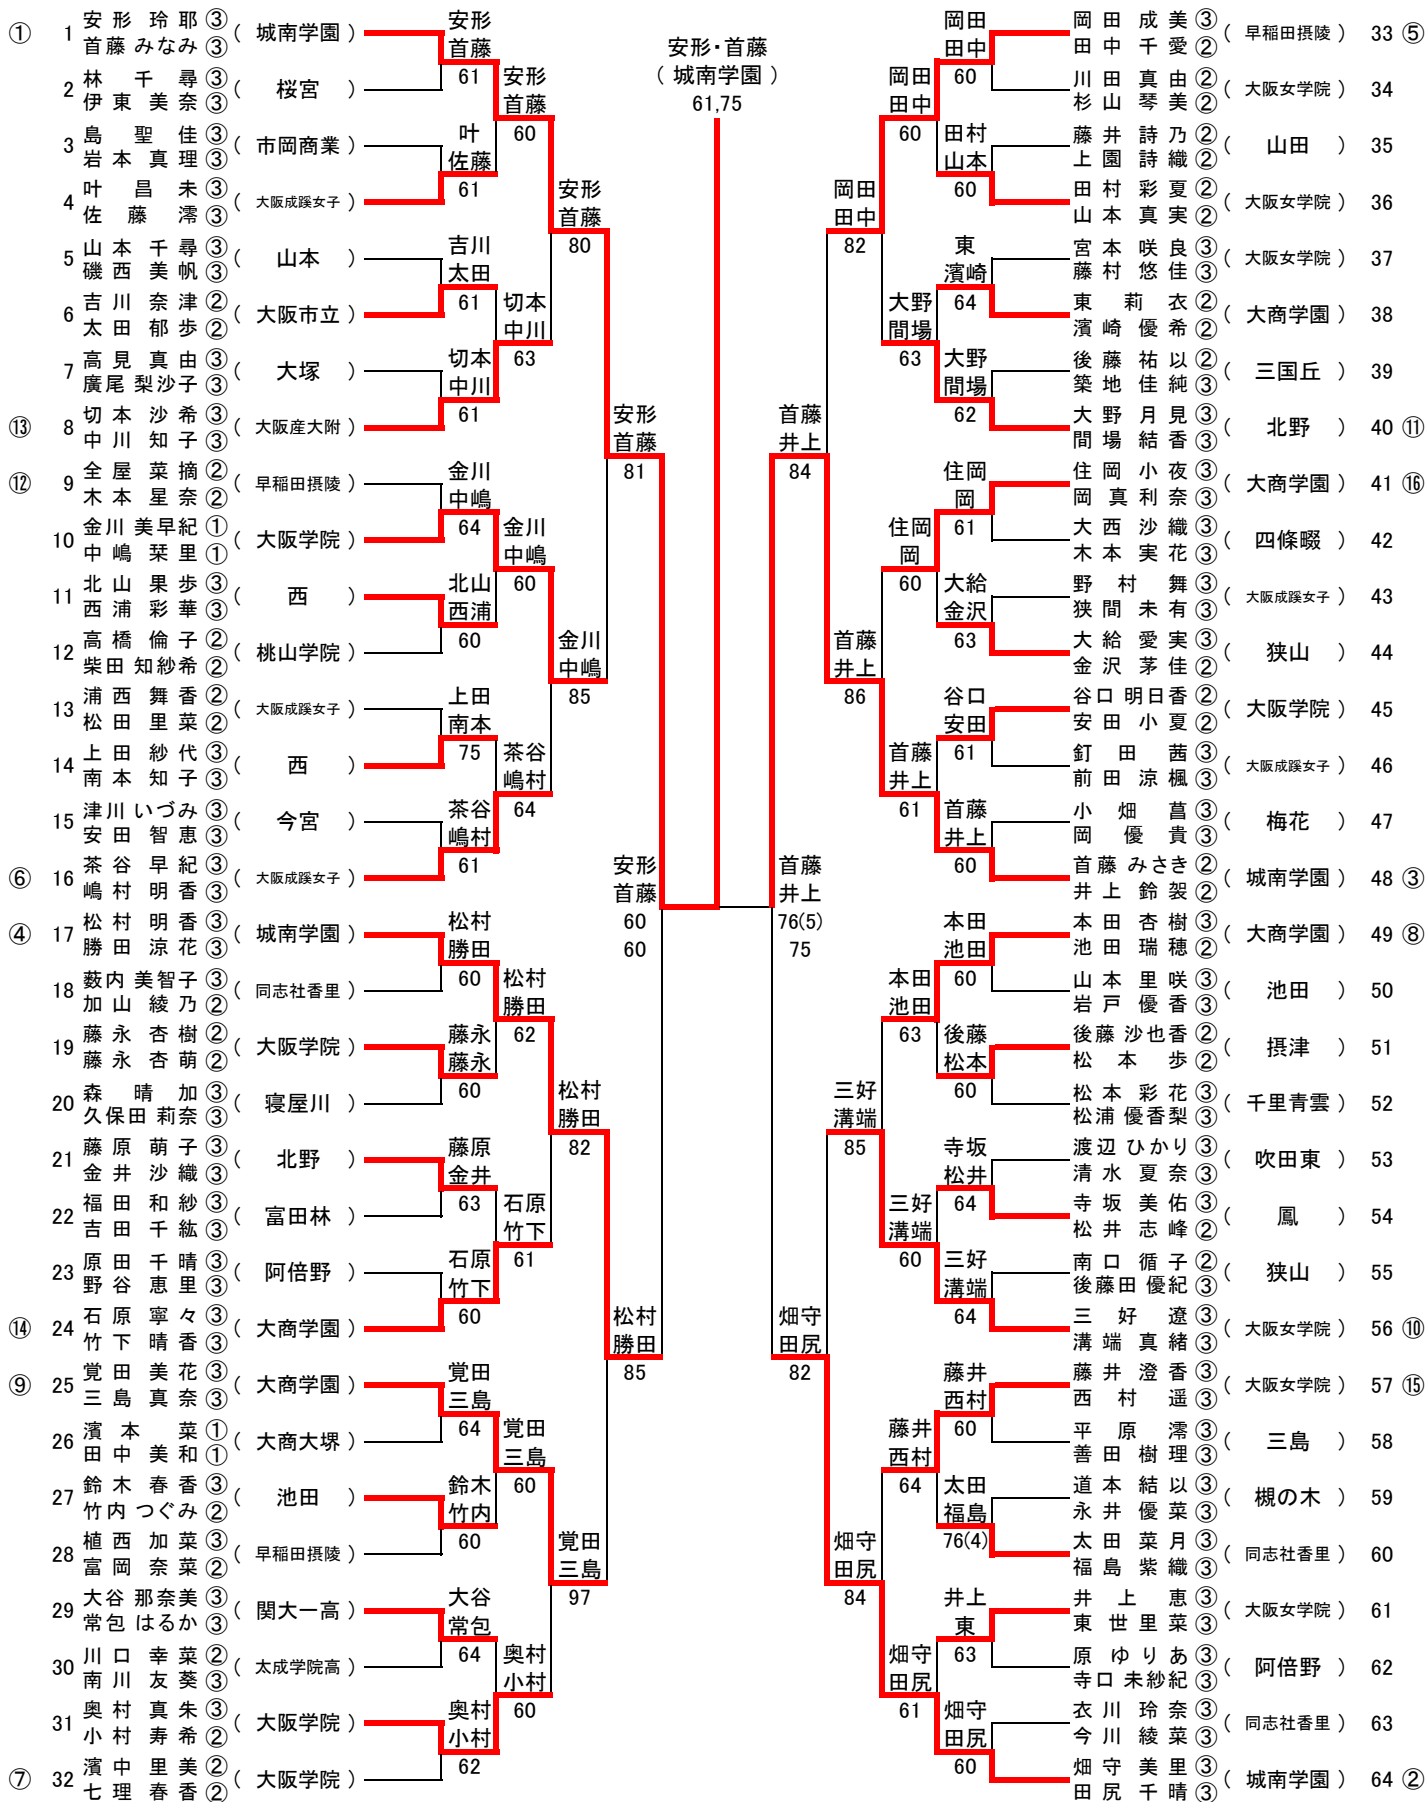

24年度 大阪高等学校春季テニス大会

女子ダブルス本戦(参加 133校 587組)

2012.4.22~29 於 蜻蛉池公園

<第2代表決定戦>

17	松村 明香 ③ (城南学園)	首藤 井上 ③ (城南学園)
48	首藤 みさき ② (城南学園)	井上 鈴袈 ② (城南学園)

インターハイ出場選手

第1代表	安形 玲耶 ③ (城南学園)
第2代表	首藤 みさき ② (城南学園)