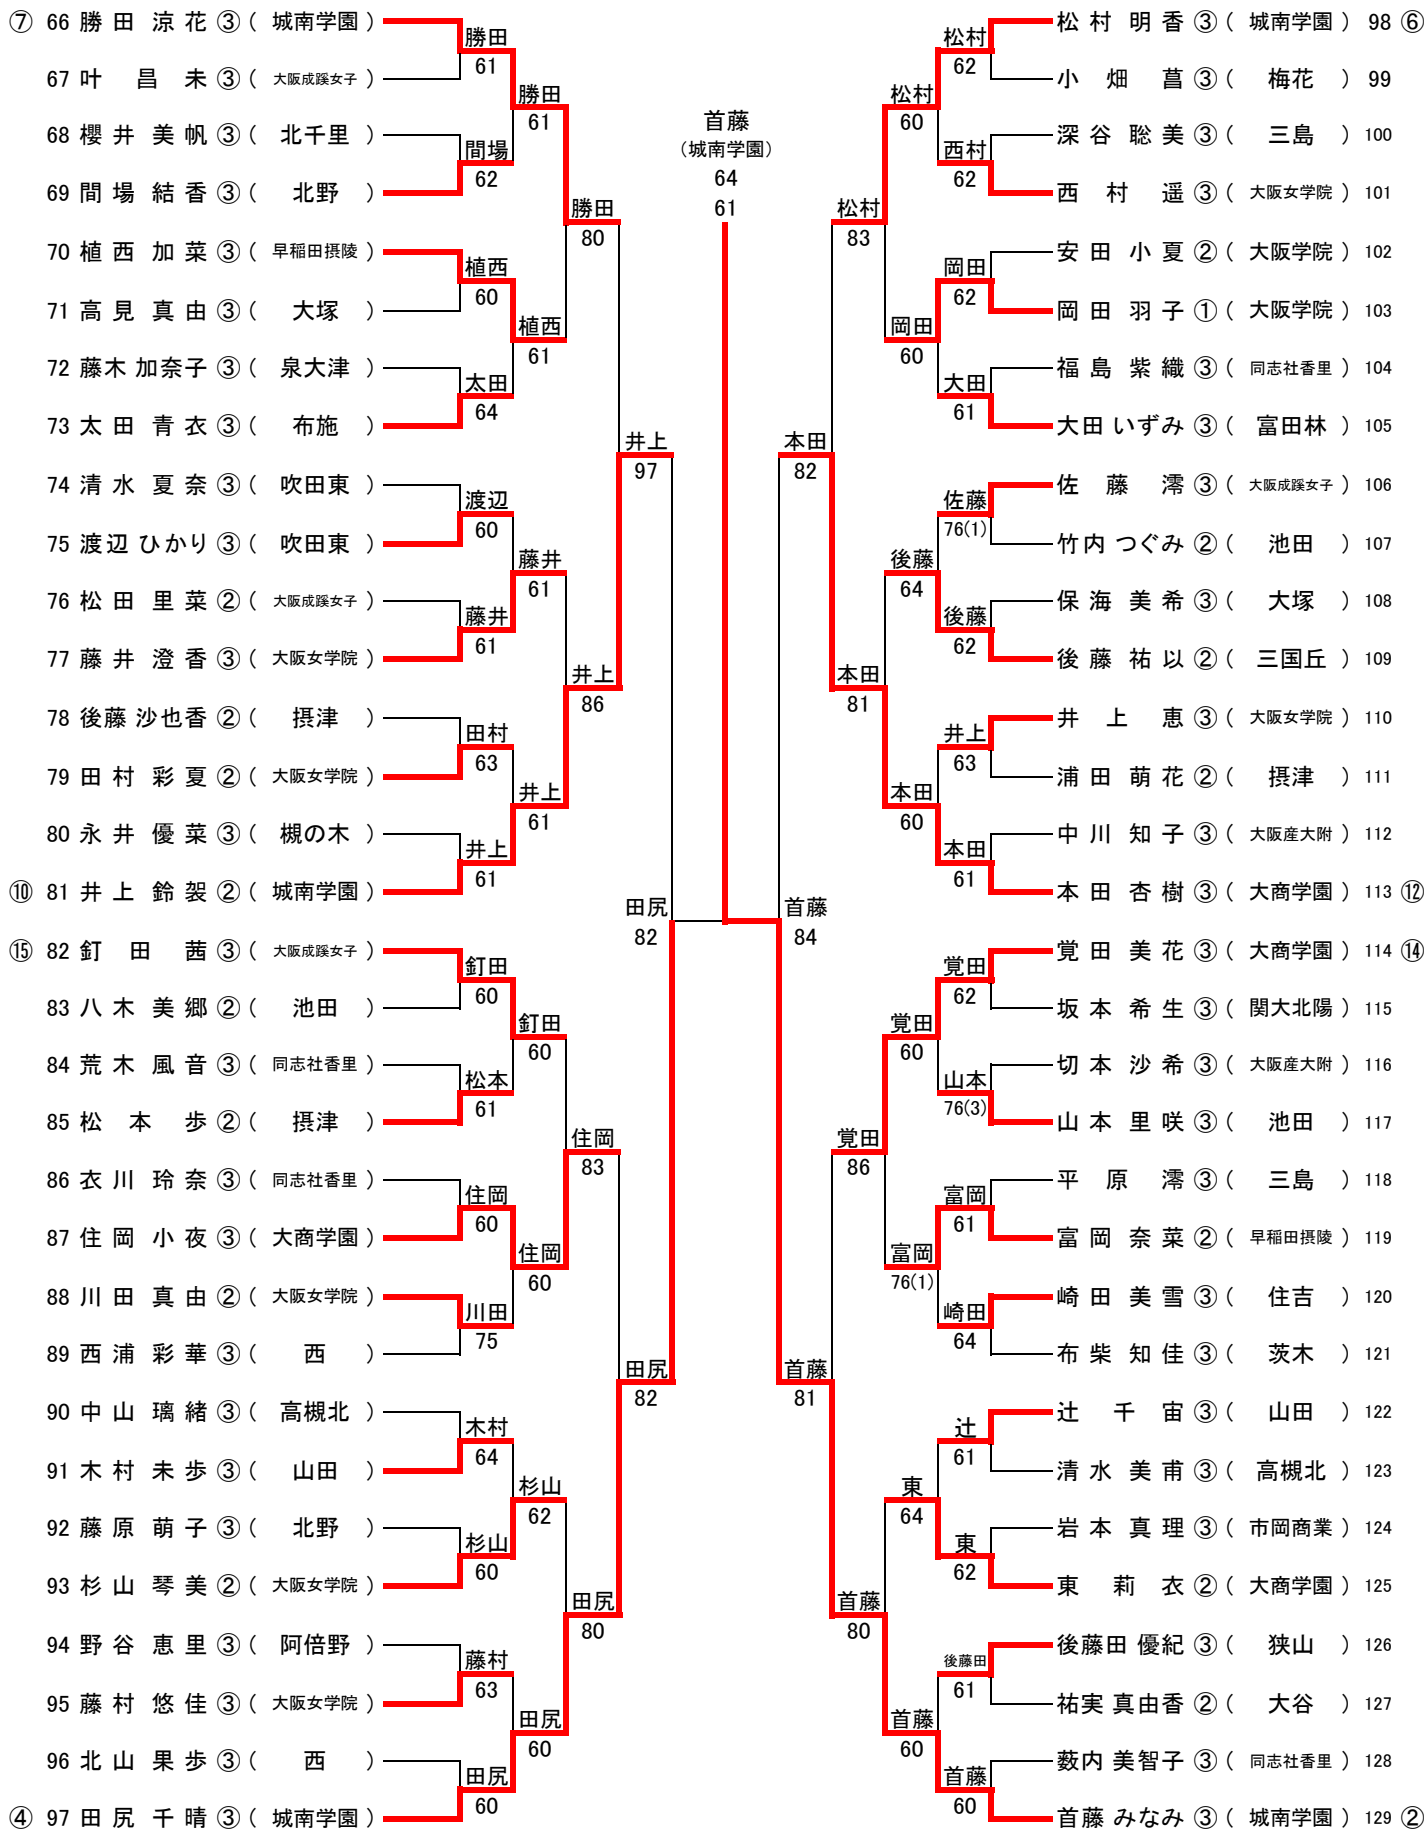

<第3代表決定戦>

18 保松山 皓祐 (履正社) 保松山 86
 50 西村健太郎 (近大附)

インターハイ出場選手

第1代表	矢多弘樹 (清風)
第2代表	中村侑平 (大阪産大附)
第3代表	保松山皓祐 (履正社)

24年度 大阪高等学校春季テニス大会

女子シングルス本戦(参加 140校 1064名)

2012.4.21~29 於 蜻蛉池公園

<決勝>