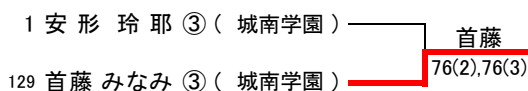

24年度 大阪高等学校春季テニス大会

男子シングルス本戦(参加 168校 1542名)

2012.4.21~29 於 STG舞洲・蜻蛉池公園テニス村

24年度 大阪高等学校春季テニス大会

男子ダブルス本戦(参加 154校 716組)

2012.4.22~29

於 STG舞洲・蜻蛉池公園テニス村

矢多・上杉 (清風) 61.63

<第3代表決定戦>

18 保松山 皓祐 (履正社) 保松山 86
 50 西村健太郎 (近大附)

インターハイ出場選手

第1代表	矢多弘樹 (清風)
第2代表	中村侑平 (大阪産大附)
第3代表	保松山皓祐 (履正社)

24年度 大阪高等学校春季テニス大会

女子シングルス本戦(参加 140校 1064名)

2012.4.21~29 於 蜻蛉池公園

<決勝>

インターハイ出場選手

第1代表	首藤 みなみ ③ (城南学園)
第2代表	安形 玲耶 ③ (城南学園)
第3代表	田尻 千晴 ③ (城南学園)
第4代表	首藤 みさき ② (城南学園)

24年度 大阪高等学校春季テニス大会

女子ダブルス本戦(参加 133校 587組)

2012.4.22~29 於 蜻蛉池公園

<第2代表決定戦>

17	松村 明香 ③ (城南学園)	首藤 井上 ③ (城南学園)
48	首藤 みさき ② (城南学園)	井上 鈴袈 ② (城南学園)