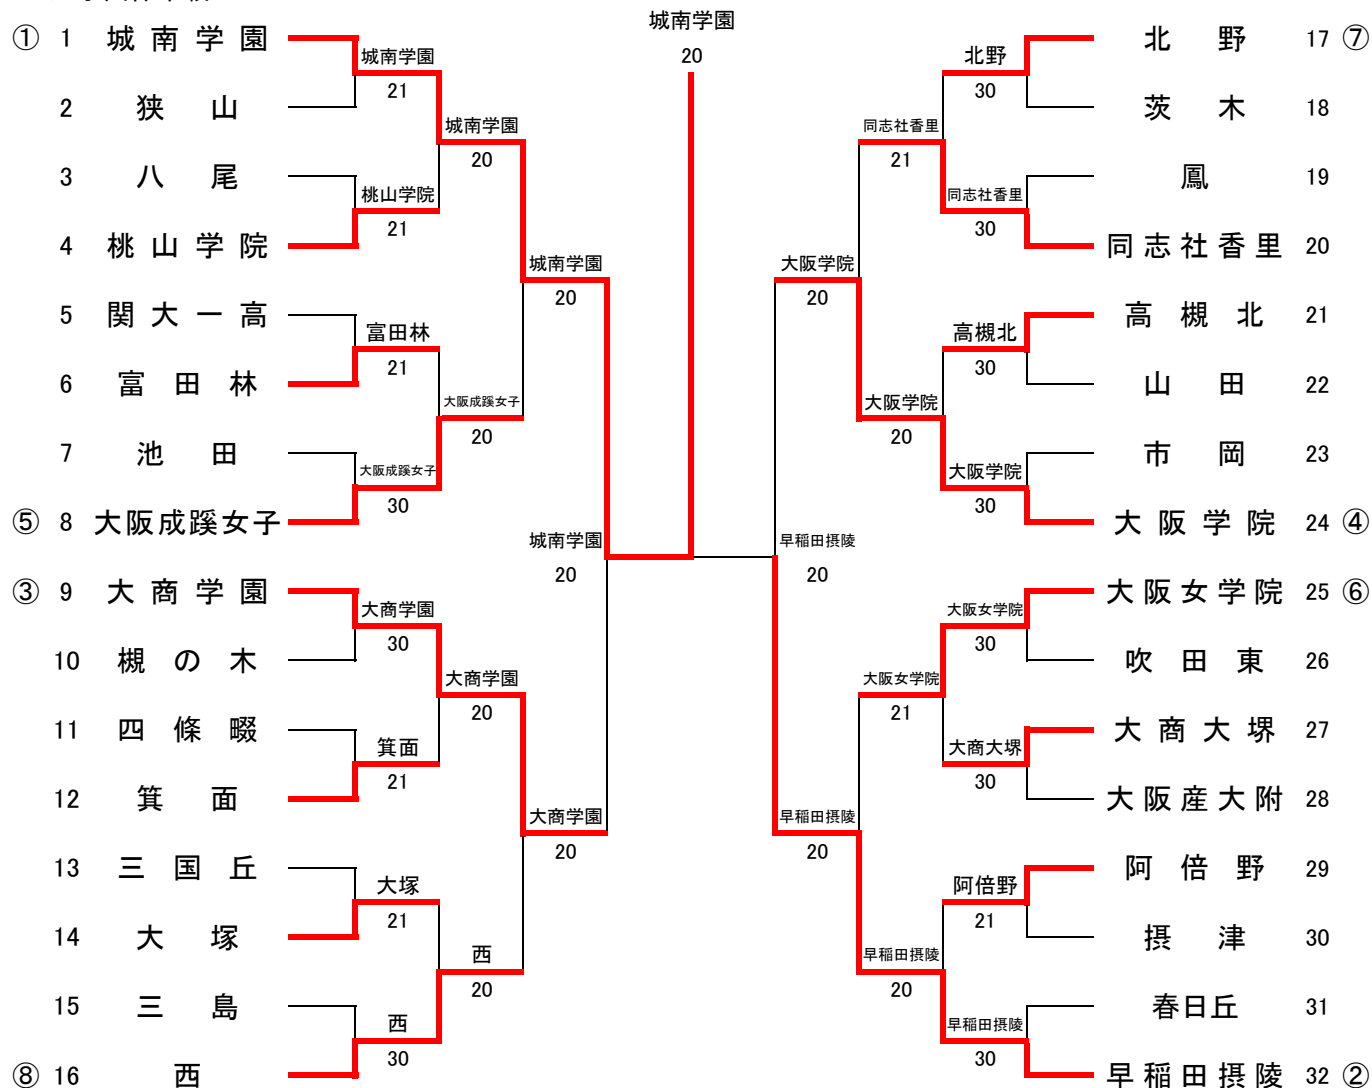

第2代表決定戦

	近大附	● - ○	大阪産大附
D	本戦結果により行わず		
S1			
S2			

《インターハイ出場校》

第1代表	清風高等学校
第2代表	大阪産業大学附属高等学校
補欠	近畿大学附属高等学校

平成24年度大阪高等学校春季テニス大会(団体の部)

(女子団体参加総数125校)

平成24年5月3日～5月27日

各学校テニスコート・シーサイドテニスガーデン舞洲

女子団体本戦

シード順位

- 1 城南学園
- 2 早稲田摂陵
- 3 大商学園
- 4 大阪学院
- 5 大阪成蹊女子
- 6 大阪女学院
- 7 北野
- 8 西

3位決定戦

第2代表者決定戦

インターハイ出場校	
第1代表	城南学園高等学校
第2代表	早稲田大学系属早稲田摂陵高等学校
補欠	大商学園高等学校

女子本戦結果詳細

1回戦