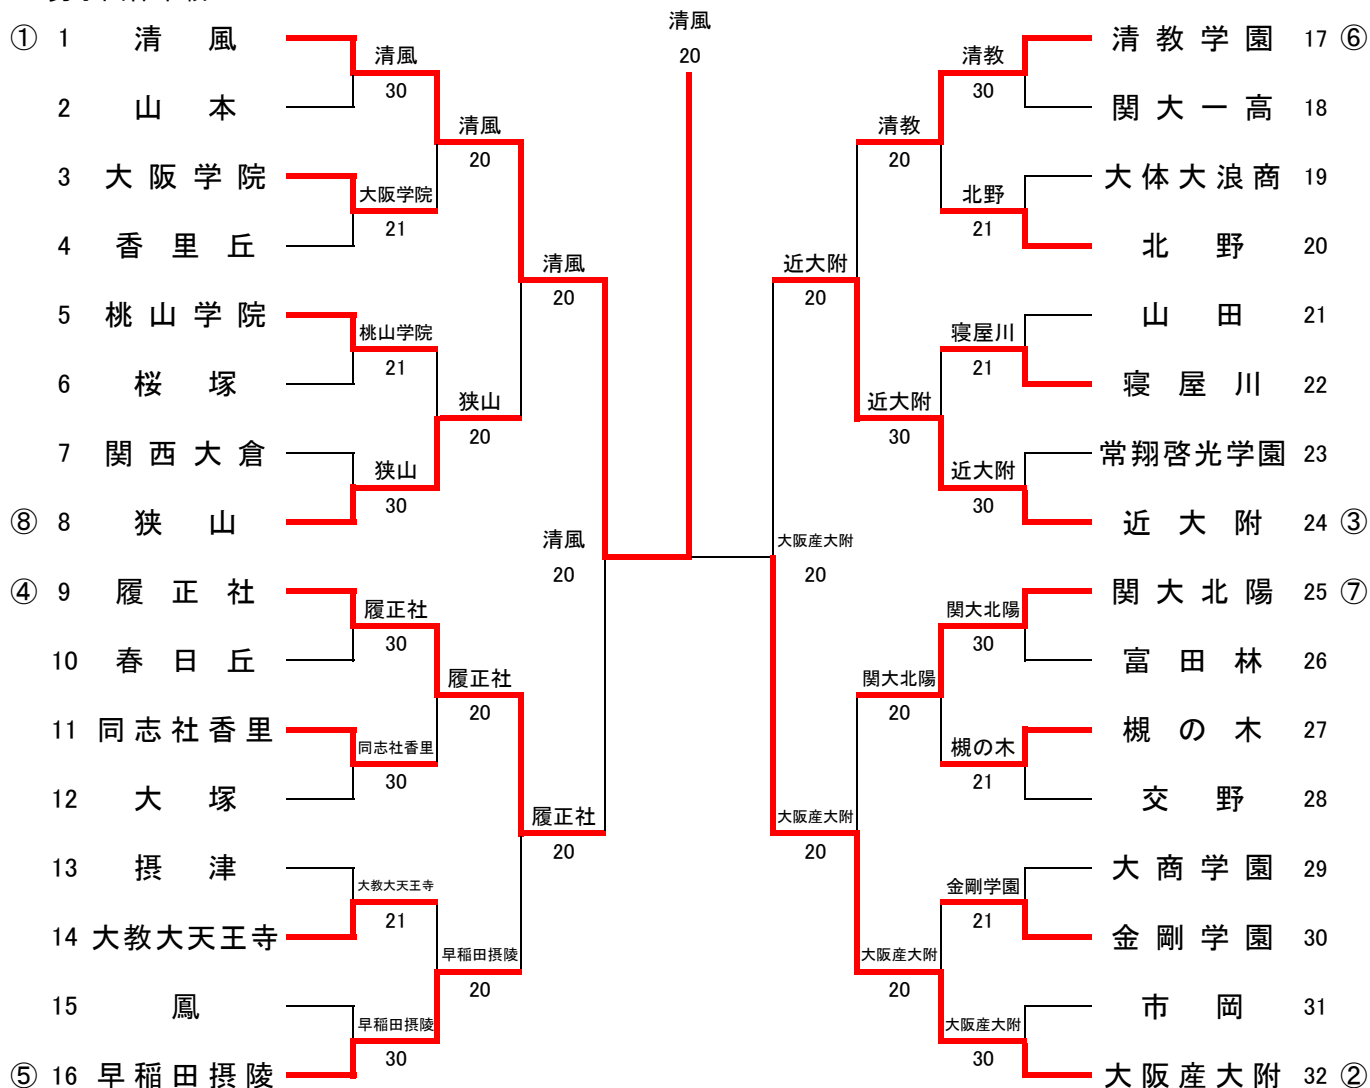

平成24年度

大阪高等学校春季テニス大会

平成24年4月2日～5月27日

S T G舞洲・蜻蛉池公園テニス村・各学校テニスコート

大阪高等学校体育連盟テニス部

平成24年度大阪高等学校春季テニス大会(団体の部)

(男子団体参加総数149校)

平成24年5月3日～5月27日

各学校テニスコート・シーサイドテニスガーデン舞洲

男子団体本戦

シード順位

- 1 清風
- 2 大産大附
- 3 近大附
- 4 履正社
- 5 早稲田摂陵
- 6 清教学園
- 7 関大北陽
- 8 狭山

3位決定戦

第2代表者決定戦

インターハイ出場校	
第1代表	清風高等学校
第2代表	大阪産業大学附属高等学校
補欠	近畿大学附属高等学校

男子本戦結果詳細