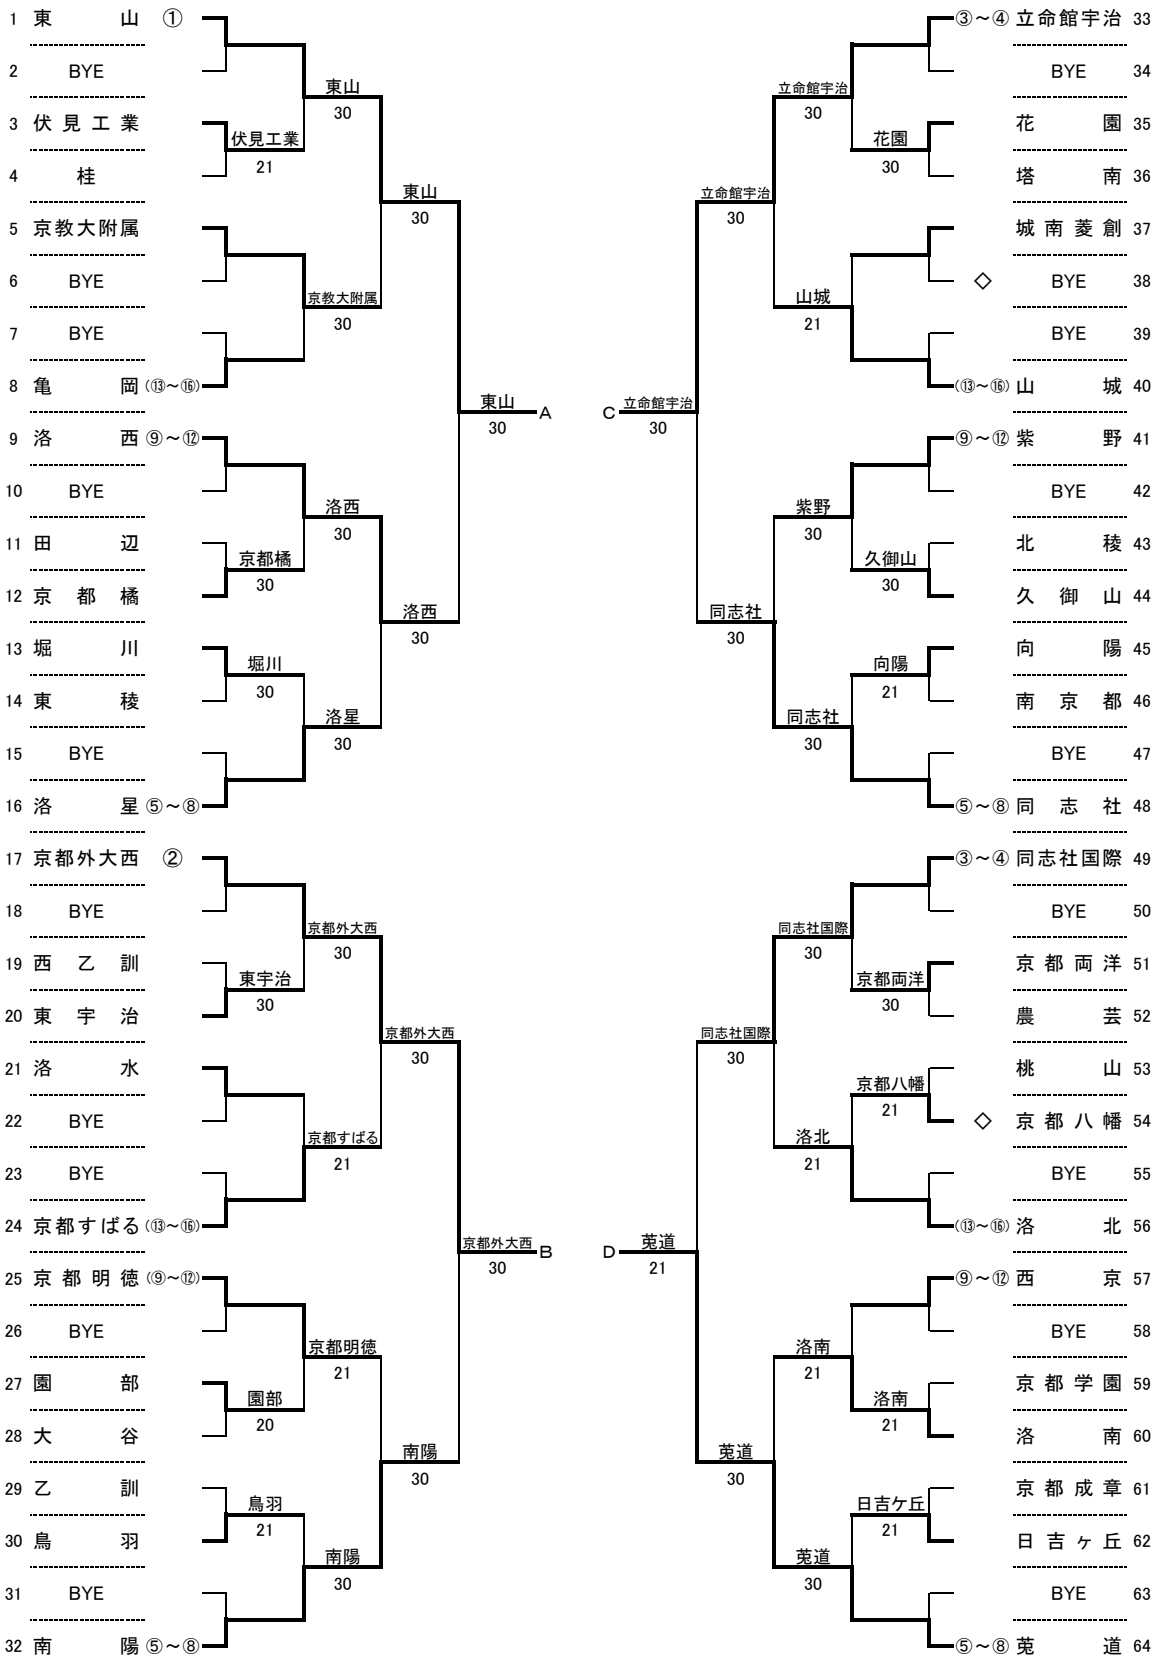

2位決定戦

平成24年度 全国高等学校総合体育大会 京都府予選
第二次府内予選
男子ダブルス

シード選手		
1	高木 智(3) トレド 玲央(3)	(東山)
2	長船 雅喜(3) 本城 和貴(1)	(東山)
3	榎 勇輔(3) 中島 萌(3)	(京都外大西)
4	富山 公貴(2) 山田 幹貴(2)	(東山)
5	今村 航(3) 市川 達也(2)	(立命館宇治)
6	本田 太一(2) 寺田 圭佑(1)	(東山)
7	古澤 翔太(3) 小山 柚希(3)	(立命館宇治)
8	柴野 晃輔(1) 福嶋 航大(1)	(東山)
ダイレクトイン選手		
D	なし	

3位決定戦

小山 葵(2) (京都外大西)	小山 84
清水 梨沙(1) (京都外大西)	

平成24年度 全国高等学校総合体育大会 京都府予選
 第二次府内予選
 女子ダブルス

シード選手		
1	河内 ほのか(3) 小山 葵(2)	(京都外大西)
2	大上 真由(3) 村瀬 早香(2)	(京都外大西)
3	渡辺 真央(2) 木村 夏奈子(2)	(京都外大西)
4	八重川 咲希(3) 庫本 みゆ(2)	(立命館宇治)
5	三輪 愛永(1) 古澤 奈津実(1)	(京都外大西)
6	藤田 葵(2) 徳田 直子(2)	(同志社女子)
7	増岡 ななみ(3) 坂根 みのり(3)	(華頂女子)
8	中村 美乃(3) 江原 菜未(3)	(山城)
ダイレクトイン選手		
D	番 爽香(3) 眞鍋 千裕(3)	(京都外大西)
D	島井 美帆(3) 森 環名(2)	(同志社女子)
D	岩丸 遥(3) 丹羽 春香(3)	(京都外大西)
D	今西 遼香(3) 南里 唯奈(2)	(京教大附属)

＝ 団 体 の 部 ＝
 平成24年度 全国高校総体京都府予選団体の部府内第1次予選(京都市部) 兼 京都府高等学校総合体育大会
 男 子

シード順位	1	2	3	4	5	6	7	8
	東山	京都外大西	立命館宇治	同志社国際	菟道	同志社	洛星	南陽
	9	10	11	12	13	14	15	16
	西京	洛西	紫野	—	—	—	—	—

※規定により、11シードまでとなる
 ※シード数に従って、◇の内第3シードが入った方がBYEとなり、第4シードが入った方は対戦校が入る。