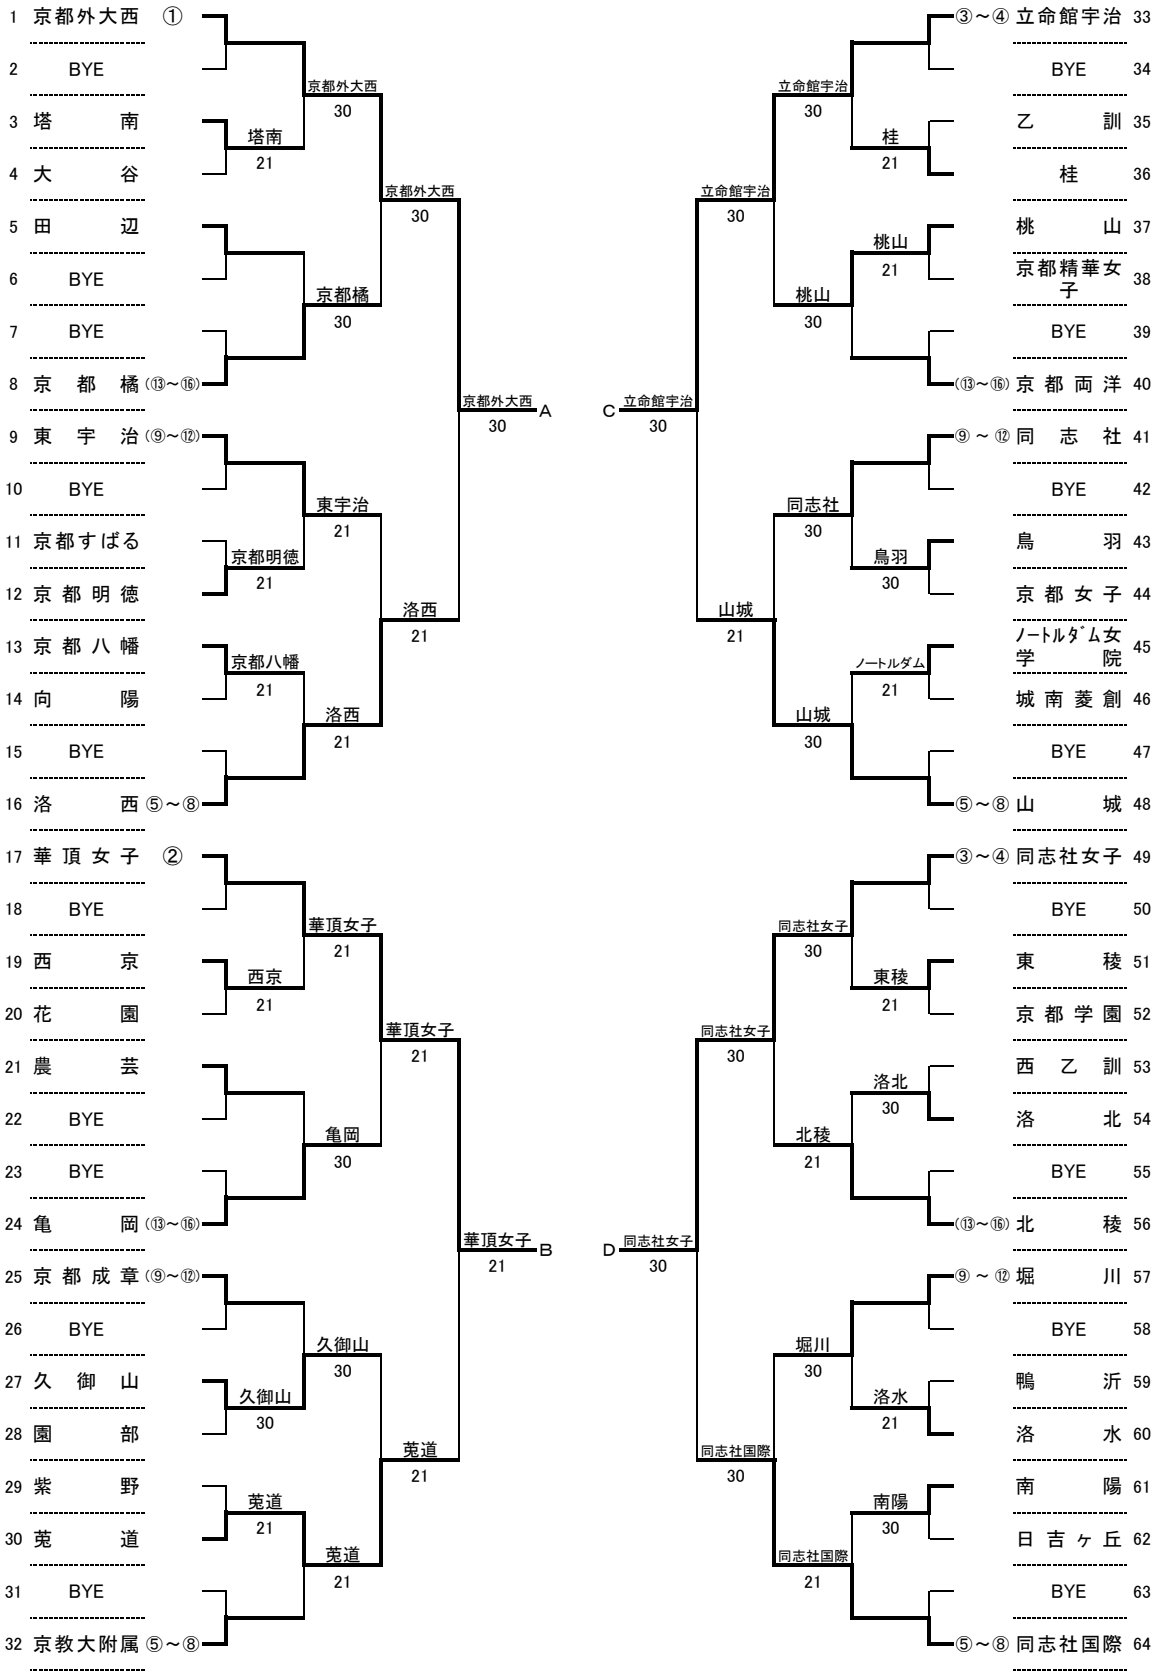

= 団 体 の 部 =
平成24年度 全国高校総体京都府予選団体の部府内第1次予選(京都市部) 兼 京都府高等学校総合体育大会
女 子

シード順位	1	2	3	4	5	6	7	8
	京都外大西	華頂女子	同志社女子	立命館宇治	山城	京教大附属	同志社国際	洛西
	9	10	11	12	13	14	15	16
	同志社	堀川	—	—	—	—	—	—

※規定により、10シードまでとなる。
※シード数に従って、上記のBYEが確定している。