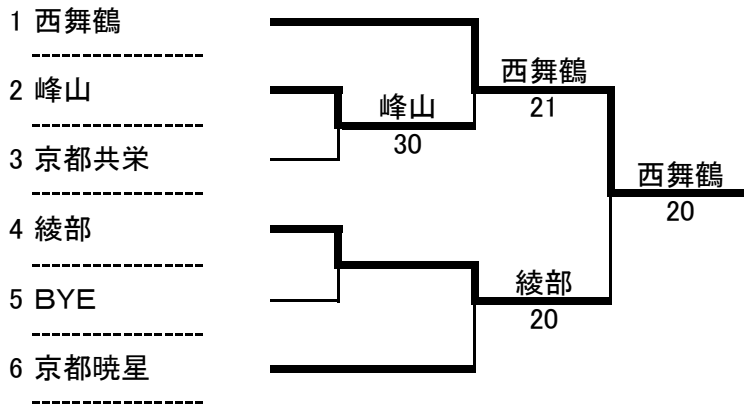

＝ 団 体 の 部 ＝
 平成24年度 全国高校総体京都府予選団体の部府内第1次予選(京都市部) 兼 京都府高等学校総合体育大会
 男 子

シード順位	1	2	3	4	5	6	7	8
	東山	京都外大西	立命館宇治	同志社国際	菟道	同志社	洛星	南陽
	9	10	11	12	13	14	15	16
	西京	洛西	紫野	—	—	—	—	—

※規定により、11シードまでとなる
 ※シード数に従って、◇の内第3シードが入った方がBYEとなり、第4シードが入った方は対戦校が入る。

= 団 体 の 部 =
 平成24年度 全国高校総体京都府予選団体の部府内第1次予選(京都市部) 兼 京都府高等学校総合体育大会
 女 子

シード順位	1	2	3	4	5	6	7	8
	京都外大西	華頂女子	同志社女子	立命館宇治	山城	京教大附属	同志社国際	洛西
	9	10	11	12	13	14	15	16
	同志社	堀川	—	—	—	—	—	—

※規定により、10シードまでとなる。
 ※シード数に従って、上記のBYEが確定している。

=団体の部=
 平成24年度 全国高等学校総合体育大会 京都府予選
 男子団体
 【府内2次予選】

女子団体
 【府内2次予選】

【府内1次予選<両丹支部>男子】

【府内1次予選<両丹支部>女子】

平成24年度 全国高校総体京都府予選
男子団体の部
府内2次予選
対戦詳細記録

◆F(決勝戦)＜3セットマッチ＞

学校名	東山	◎	2	VS	0	京都外大西
D	トレド 玲央③			(36,76(2),22打切)		松江 秋③
	柴野 晃輔①					加藤 龍生③
S1	長船 雅喜③	○	2	(61,75)	0	榎 勇輔③
S2	高木 智③	○	2	(46,60,62)	0	中島 萌③