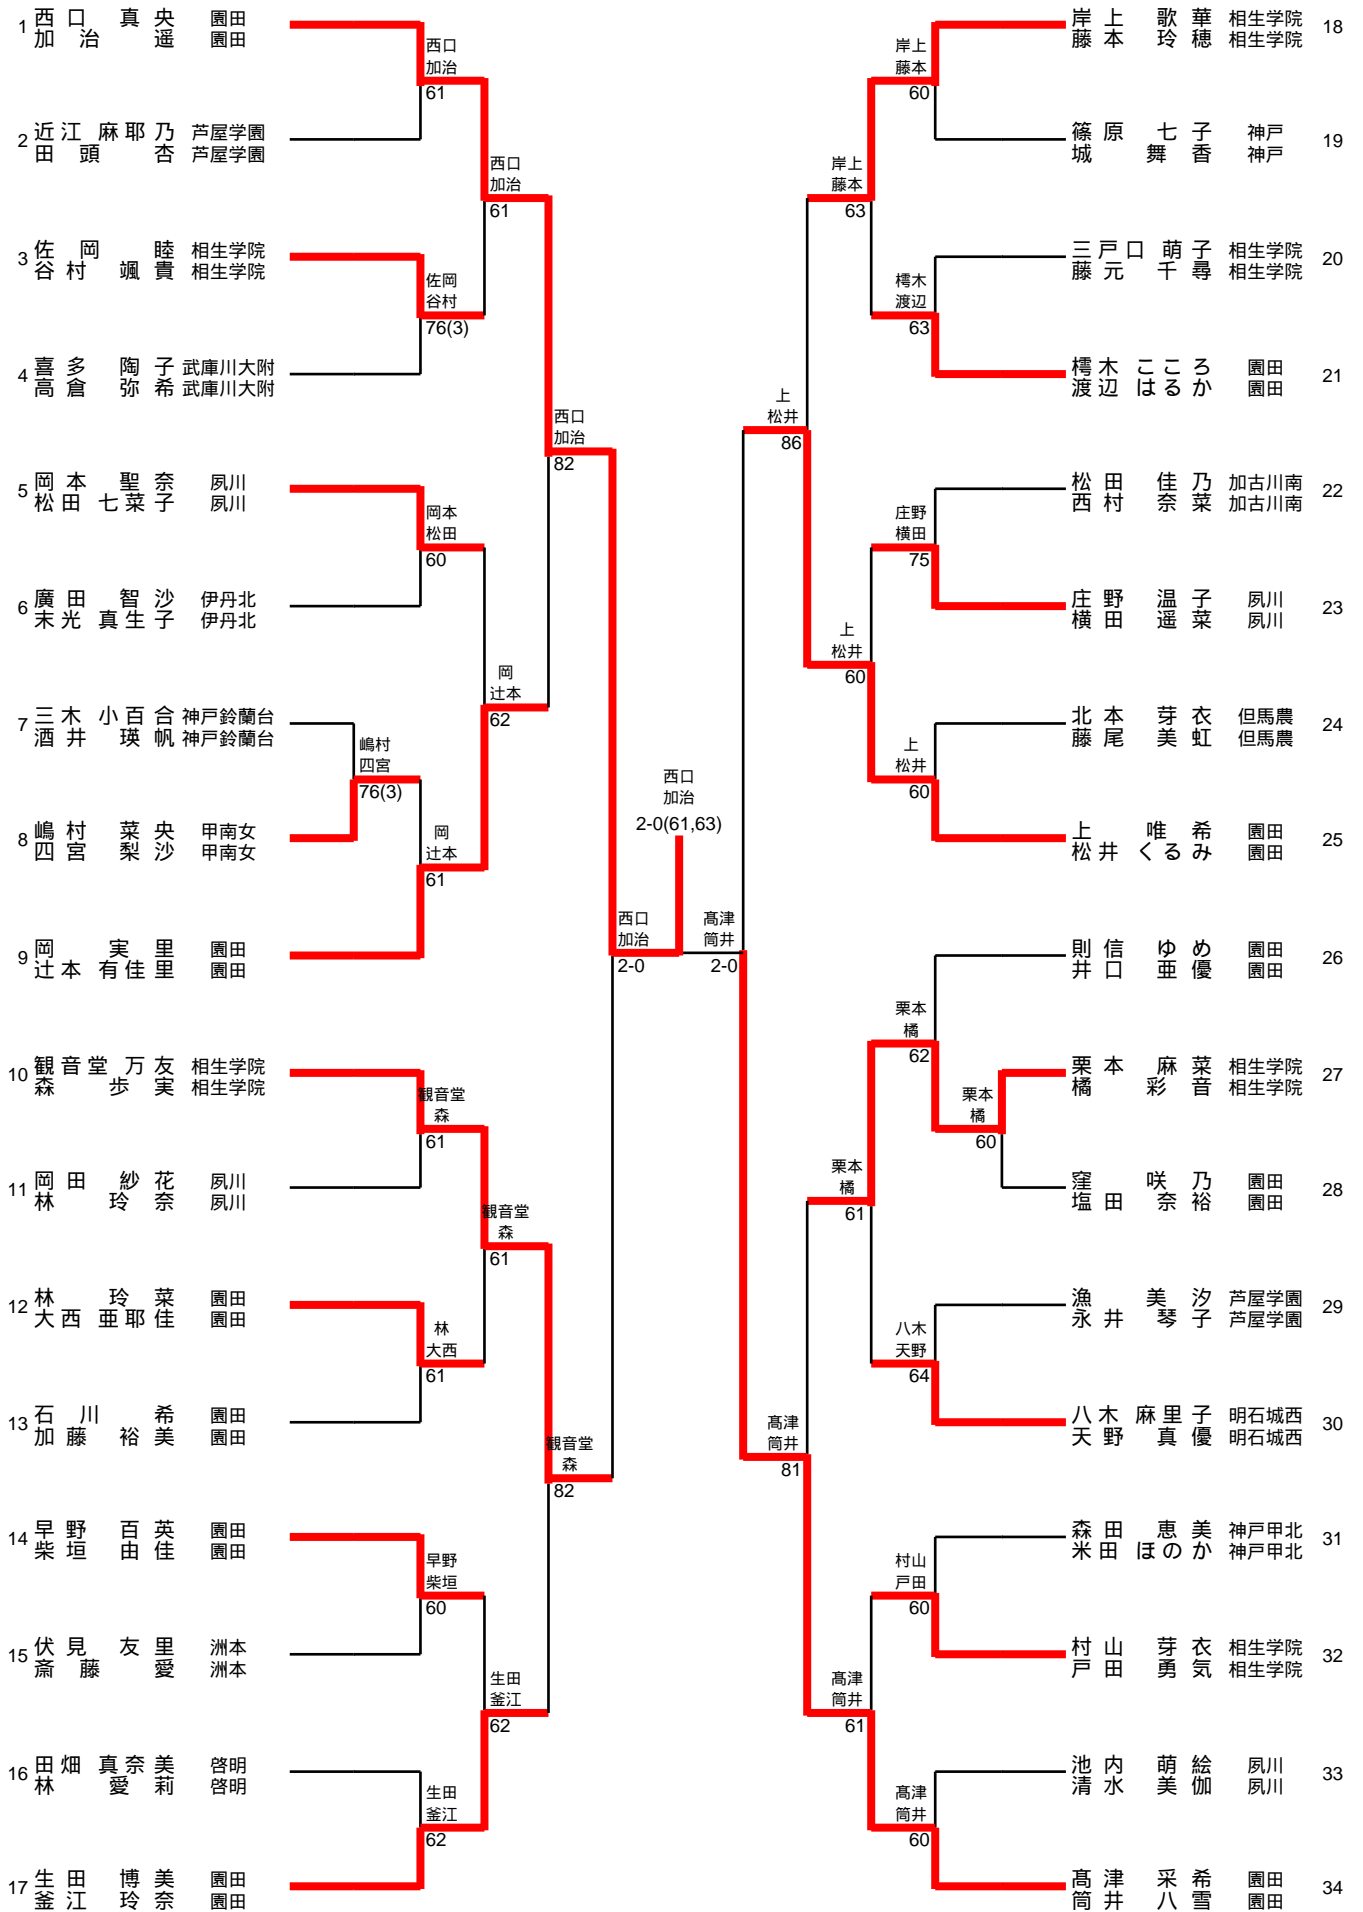

第57回 県下高等学校春季テニス大会（女子ダブルス本戦）