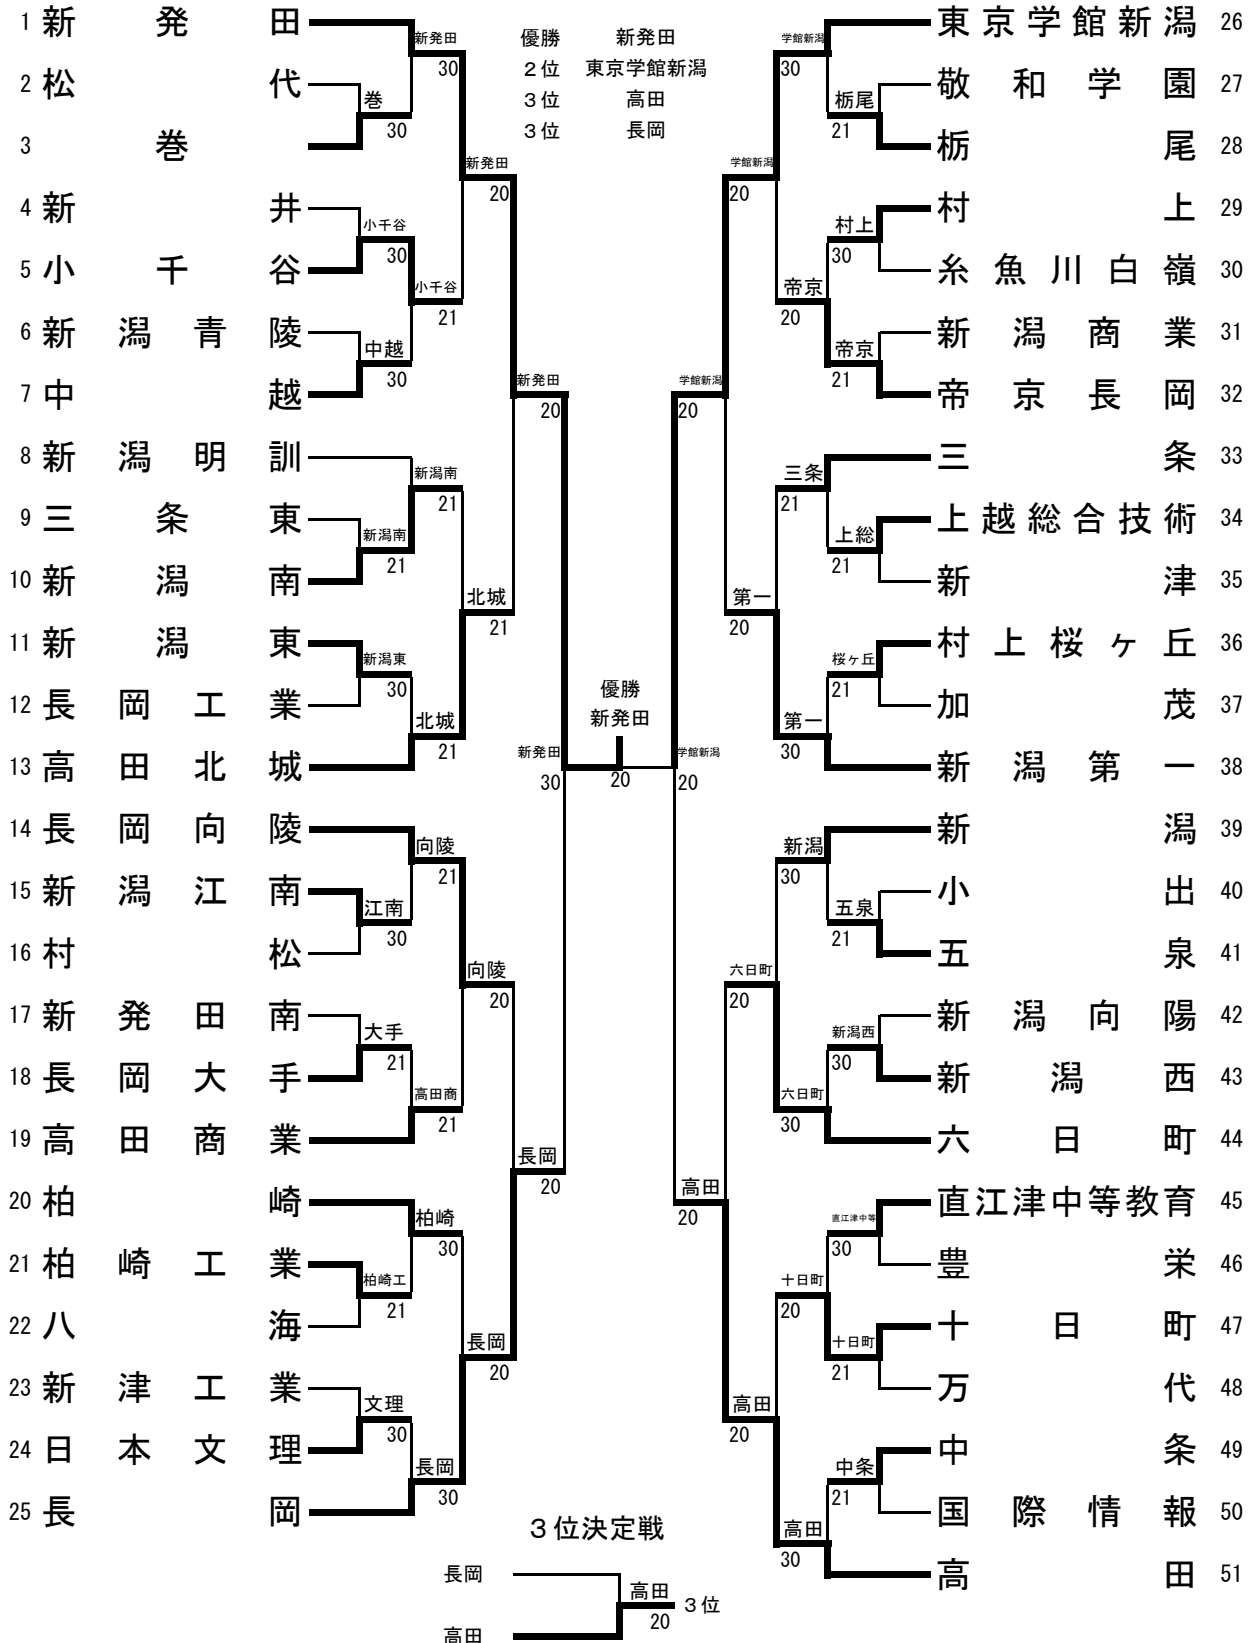

平成24年度新潟県高等学校総合体育大会テニス競技会
 平成24年6月1日～3日
 南魚沼市大原運動公園

男子団体

平成24年度新潟県高等学校総合体育大会テニス競技会
平成24年6月1日～3日
南魚沼市大原運動公園

男子ダブルス

順位	ペア名	所属	対戦相手	スコア	順位	ペア名	所属
1	結城・保科	(東京学館新潟)	豊野・目黒	新発田	20	豊野・目黒	(新発田)
2	井口・加藤	(中越)	結城・保科	新発田	21	栗原・石坂	(柏崎)
3	齋藤・嶋田	(新潟東)	滝波・高橋(颯)	新発田	22	古澤・羽田	(新潟第一)
4	山崎・高野	(高田)	高橋(卓)・小野	新発田	23	亀村・皆川	(新潟明訓)
5	本多・村上	(三条)	結城・保科	新発田	24	横田・小林	(三条)
6	小熊・高橋	(高田)	山崎・高野	新発田	25	岩月・我妻	(三条)
7	阿部・村山	(東京学館新潟)	阿部・村山	新発田	26	信太・矢澤	(高田北城)
8	加藤・今井	(新発田)	棚橋・佐藤	新発田	27	草間・木下	(新潟)
9	棚橋・佐藤	(長岡向陵)	阿部・村山	新発田	28	森川・大川	(長岡)
10	高橋(卓)・小野	(新発田)	加藤・今井	新発田	29	岩間・水越	(長岡)
11	中村・八木野	(東京学館新潟)	棚橋・佐藤	新発田	30	西海・山崎	(東京学館新潟)
12	笠原・大瀧	(高田)	高橋(卓)・小野	新発田	31	南・相馬	(新井)
13	右近・高橋	(新潟明訓)	中村・八木野	東京学館新潟	32	滝波・高橋(颯)	(新発田)
14	今成・田中	(六日町)	笠原・大瀧	高田	33	荒木・近藤	(新潟)
15	小田・久下	(新発田)	右近・高橋	新潟明訓	34	矢野・柳	(柏崎)
16	遠藤・福田	(新潟第一)	今成・田中	六日町	35	水野・中村	(村上)
17	瀧澤・荒岡	(長岡大手)	小田・久下	新発田	36	刑部・中村	(新潟第一)
18	小林・荻野	(高田商業)	遠藤・福田	新潟第一	37	竹田・渡邊	(高田)
19	樋口・長澤	(東京学館新潟)	瀧澤・荒岡	長岡大手			

結城慎之介 (東京学館新潟)	結城	3位
滝波賢太 (新発田)	滝波	33
棚橋航平 (長岡向陵)	竹田	63
竹田裕弥 (高田)	小野	76 (5)
小野瑞生 (新発田)	小野	61
保科慶 (東京学館新潟)	保科	61

平成24年度新潟県高等学校総合体育大会テニス競技会
平成24年6月1日～3日
南魚沼市大原運動公園

女子ダブルス

順位	選手名	所属	対戦相手	スコア	順位	選手名	所属
1	瀬川・綿貫	(長岡大手)	坂西・戸田	62	19	佐藤・福田	(新潟)
2	坂西・戸田	(六日町)	宮嶋・石黒	62	20	高橋・石田	(五泉)
3	宮嶋・石黒	(直江津中等教育)	江川・関	61	21	北村・田澤	(小出)
4	江川・関	(新津)	後藤・岡	61	22	保坂・安本	(有恒)
5	後藤・岡	(柏崎)	大塚・高杉	60	23	橋爪・佐藤	(新潟第一)
6	大塚・高杉	(新潟中央)	坂上・泉田	76(4)	24	三浦・福山	(長岡大手)
7	坂上・泉田	(新潟明訓)	山口・岡部	60	25	福島・渡辺	(新津)
8	山口・岡部	(新発田)	森田・佐藤(涼)	61	26	番場・太田	(新潟東)
9	森田・佐藤(涼)	(新潟第一)	粉川・吉原	64	27	五十嵐・佐藤	(長岡)
10	粉川・吉原	(新潟第一)	西田・高橋	61	28	土谷・渡邊	(新潟第一)
11	西田・高橋	(小出)	菱輪・中村	75	29	山本・吉田	(長岡)
12	菱輪・中村	(久比岐)	高橋・高沢	60	30	小林(優)・小林(結)	(長岡大手)
13	高橋・高沢	(長岡)	細澤・金子	60	31	山崎・滝沢	(高田)
14	細澤・金子	(柏崎)	西口・加藤	61	32	五十嵐・早川	(新潟明訓)
15	西口・加藤	(新潟)	坂詰・須山	63	33	柄沢・大崎	(帝京長岡)
16	坂詰・須山	(新発田)	守谷・貝瀬	60	34	中村・小船井	(柏崎)
17	守谷・貝瀬	(長岡大手)	坂詰・須山	63	35	窪田・村山	(新潟中央)
18	坂詰・須山	(高田)	林・本間	61	36	林・本間	(長岡)