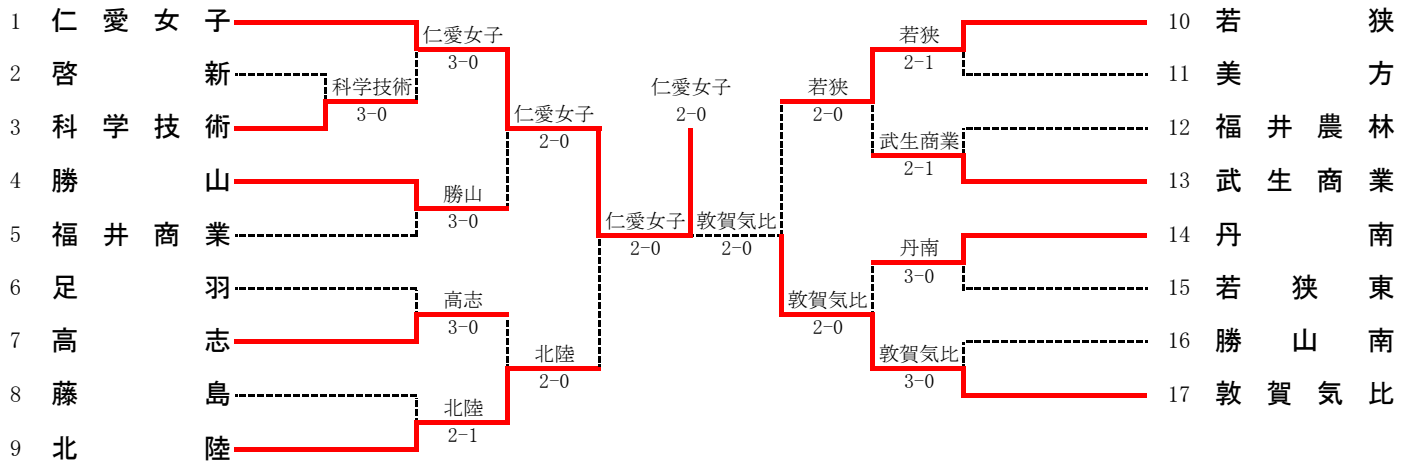

平成24年度 春季高校総体テニス競技 女子団体

〈3位決定戦〉

1R1	2	啓新	0-3	科学技術	3
D	二木 みどり③	1-6	柏木 沙也夏③		
	阪下 裕香③		吉村 瑠夏③		
S1	菅谷 柚衣③	1-6	田中 伶奈③		
S2	高須 汐莉③	0-6	藤田 はるな③		

2R6	12	福井農林	1-2	武生商業	13
D	江川 惟②	2-6	白崎 瑠奈③		
	赤尾 なつみ②		堀井 香奈③		
S1	辻本 千蓮③	0-6	野口 真緒②		
S2	吉田 莉菜③	6-4	前田 光希②		

3R4	14	丹南	0-2	敦賀気比	17
D	宇野 夏希③	3-6	山岸 彩奈②		
	遠藤 有厘子②		梅林 真理子③		
S1	福田 琴美③	1-6	吉田 万奈美③		
S2	谷口 美紗貴③	打ち切り	立川 真帆③		

2R1	1	仁愛女子	3-0	科学技術	3
D	玄田 紗也果③	6-1	柏木 沙也夏③		
	酒井 渚月子③		吉村 瑠夏③		
S1	林 恵里奈③	6-0	田中 伶奈③		
S2	窪村 有真②	6-0	藤田 はるな③		

2R7	14	丹南	3-0	若狭東	15
D	宇野 夏希③	6-1	角谷 美帆②		
	遠藤 有厘子②		阪永 愛実②		
S1	福田 琴美③	6-0	山田 亜沙美②		
S2	谷口 美紗貴③	6-0	中山 圭子②		

4R1	1	仁愛女子	2-0	北陸	9
D	玄田 紗也果③	6-0	水野 清海②		
	小野 明日香②		岩村 佳奈②		
S1	林 恵里奈③	6-0	橘 千尋③		
S2	窪村 有真②	打ち切り	加藤 実子②		

2R2	4	勝山	3-0	福井商業	5
D	幸道 礼珠③	6-4	川口 芽来③		
	聖山 愛央③		河瀬 恕奈③		
S1	杉本 愛鐘③	6-2	竹林 未央②		
S2	池田 穂乃香③	6-1	大島 早耶香③		

2R8	16	勝山南	0-3	敦賀気比	17
D	間宮 愛③	2-6	山岸 彩奈②		
	山田 香里③		吉田 絢音③		
S1	村上 京花③	1-6	吉田 万奈美③		
S2	寺本 いずみ③	0-6	立川 真帆③		

4R2	10	若狭	0-2	敦賀気比	17
D	吉川 可梨沙③	2-6	山岸 彩奈②		
	澤 由佳③		吉田 絢音③		
S1	松田 玲依①	打ち切り	吉田 万奈美③		
S2	中野 優歩③	2-6	立川 真帆③		

2R3	6	足羽	0-3	高志	7
D	宮本 夕貴②	4-6	左合 なつみ③		
	黒川 珠遥③		藤田 有美③		
S1	青山 実早希③	0-6	木村 明日香①		
S2	前田 みなみ②	2-6	山村 美優②		

3R1	1	仁愛女子	2-0	勝山	4
D	酒井 渚月子③	6-0	幸道 礼珠③		
	小野 明日香②		聖山 愛央③		
S1	林 恵里奈③	6-0	杉本 愛鐘③		
S2	玄田 紗也果③	打ち切り	池田 穂乃香③		

5R1	1	仁愛女子	2-0	敦賀気比	17
D	玄田 紗也果③	6-0, 6-0	梅林 真理子③		
	酒井 渚月子③		吉田 絢音③		
S1	林 恵里奈③	6-0, 6-0	吉田 万奈美③		
S2	窪村 有真②	6-0, 打ち切り	立川 真帆③		

2R4	8	藤島	1-2	北陸	9
D	漆崎 栄花③	6-2	水野 清海②		
	前田 佳恵③		岩村 佳奈②		
S1	内田 風②	0-6	橘 千尋③		
S2	山崎 理央③	1-6	加藤 実子②		

3R2	7	高志	0-2	北陸	9
D	左合 なつみ③	打ち切り	水野 清海②		
	藤田 有美③		岩村 佳奈②		
S1	木村 明日香①	1-6	橘 千尋③		
S2	山村 美優②	0-6	加藤 実子②		

3決	9	北陸	2-1	若狭	10
D	水野 清海②	4-6	吉川 可梨沙③		
	岩村 佳奈②		澤 由佳③		
S1	橘 千尋③	6-0	松田 玲依①		
S2	加藤 実子②	7-5	中野 優歩③		

2R5	10	若狭	2-1	美方	11
D	吉川 可梨沙③	6-3	中西 由佳③		
	澤 由佳③		金森 千裕②		
S1	松田 玲依①	6-0	中村 優香③		
S2	中野 優歩③	2-6	青池 美都希③		

3R3	10	若狭	2-0	武生商業	13
D	吉川 可梨沙③	6-2	白崎 瑠奈③		
	澤 由佳③		堀井 香奈③		
S1	松田 玲依①	6-2	野口 真緒②		
S2	中野 優歩③	打ち切り	富田 愛加②