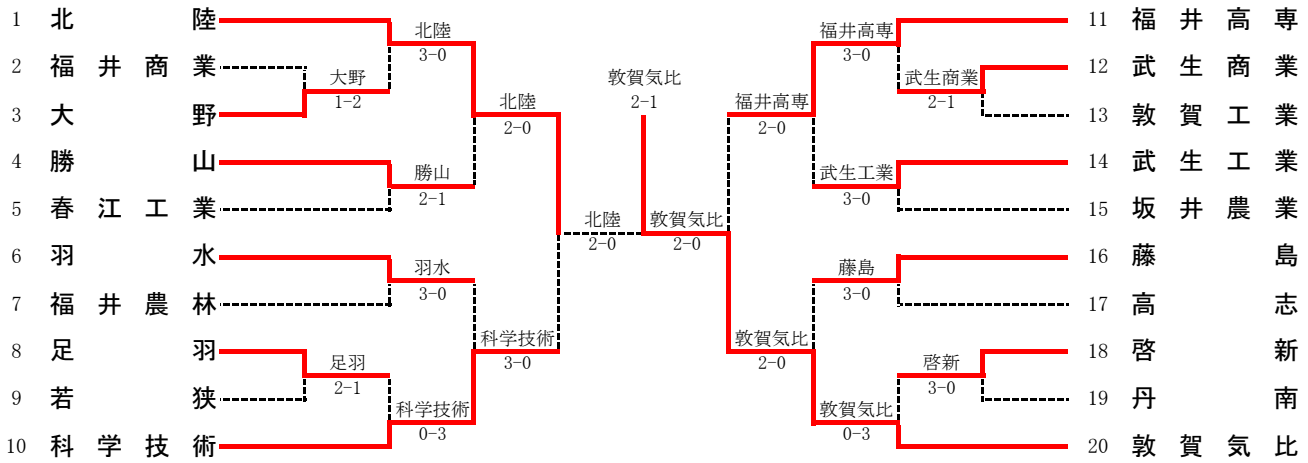

平成24年度 春季高校総体テニス競技 男子団体

〈3位決定戦〉

<b>1R1</b>	<b>2</b>	福井商業	1-2	大野	<b>3</b>
D		鈴木 翔太② 岩崎 嘉偉斗②	6-3	北川 遼② 廣瀬 大河②	
S1		山田 雄太③	0-6	森 将光③	
S2		渡邊 太貴②	4-6	佐々木 裕貴②	

<b>2R4</b>	<b>8</b>	足羽	0-3	科学技術	<b>10</b>
D		高島 和也③ 橋詰 大輝②	0-6	山内 亮佑③ 飯田 秀次③	
S1		三上 新太郎③	1-6	岸 大貴③	
S2		吉村 一寿③	0-6	高橋 良汰③	