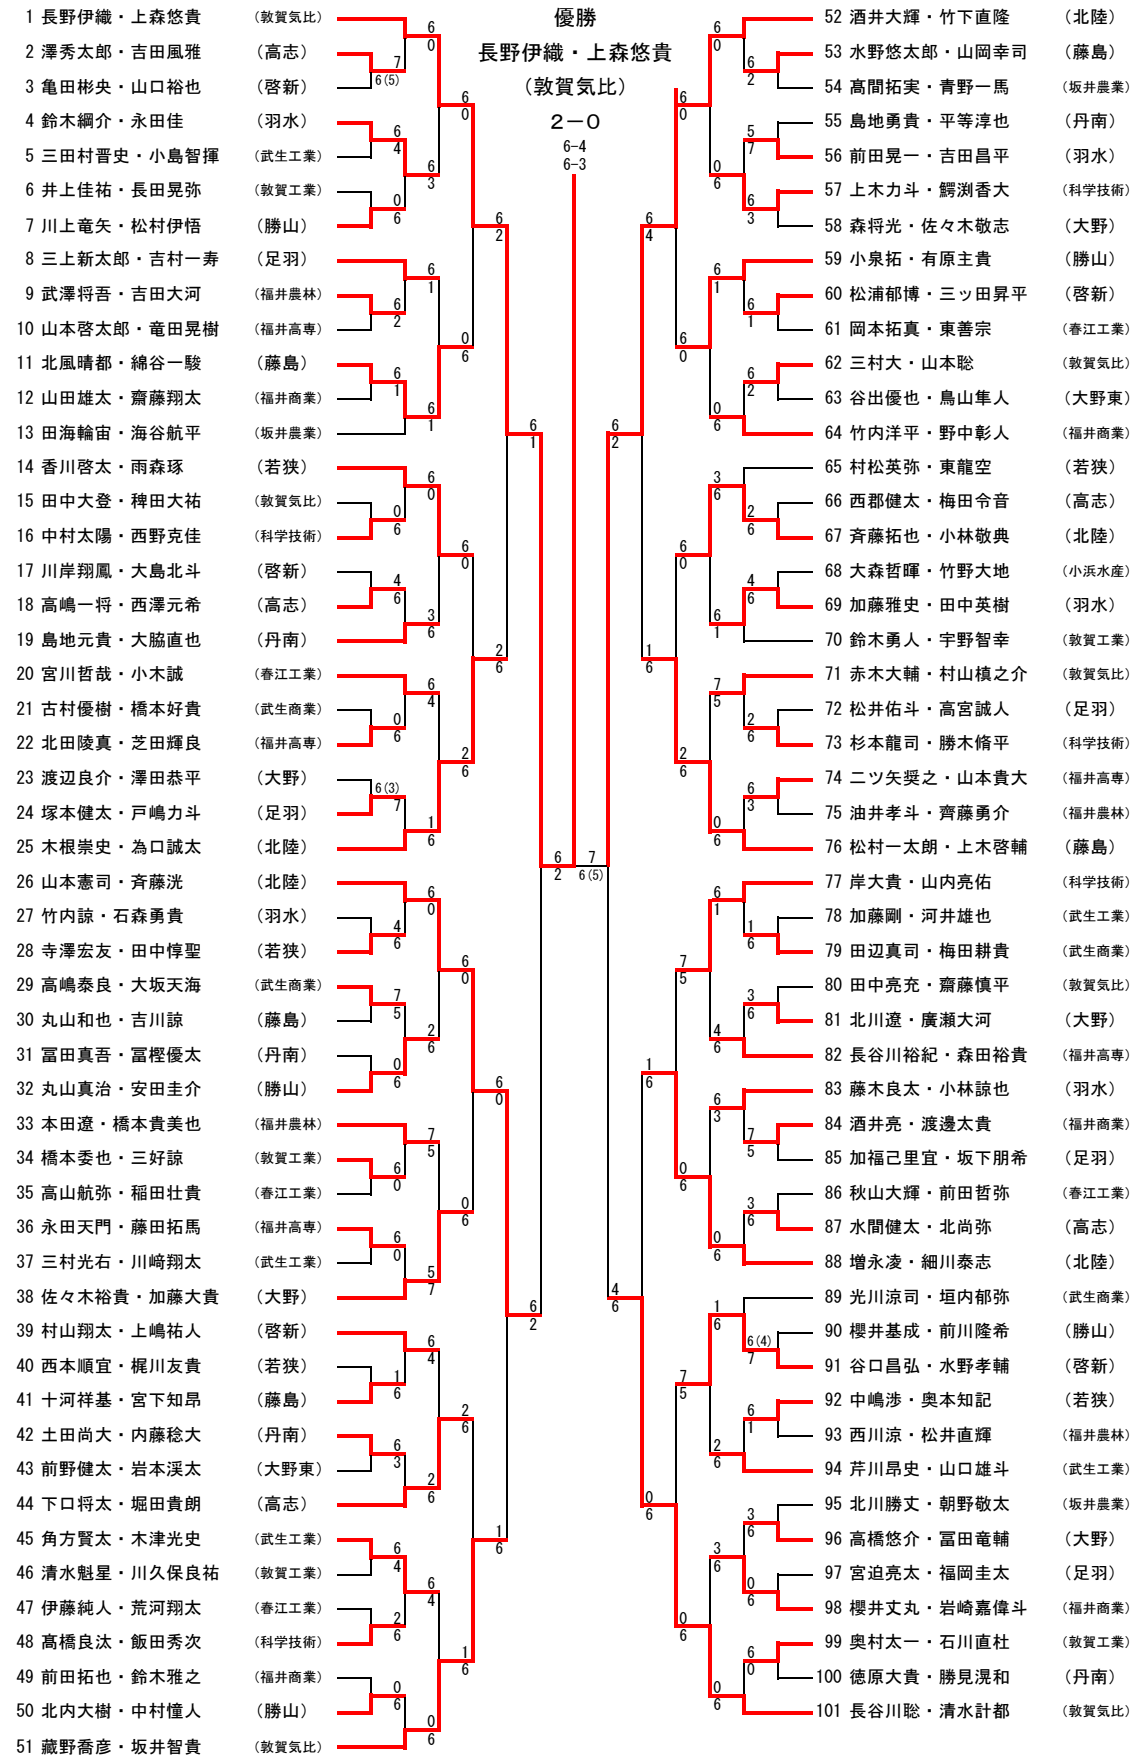

<b>3R1</b>	<b>1</b>	仁愛女子	2-0	勝山	<b>4</b>
D	酒井 渚月子③	6-0	幸道 礼珠③		
	小野 明日香②		聖山 愛央③		
S1	林 恵里奈③	6-0	杉本 愛鐘③		
S2	玄田 紗也果③	打ち切り	池田 穂乃香③		

<b>5R1</b>	<b>1</b>	仁愛女子	2-0	敦賀気比	<b>17</b>
D	玄田 紗也果③	6-0, 6-0	梅林 真理子③		
	酒井 渚月子③		吉田 絢音③		
S1	林 恵里奈③	6-0, 6-0	吉田 万奈美③		
S2	窪村 有真②	6-0, 打ち切り	立川 真帆③		

<b>2R4</b>	<b>8</b>	藤島	1-2	北陸	<b>9</b>
D	漆崎 栄花③	6-2	水野 清海②		
	前田 佳恵③		岩村 佳奈②		
S1	内田 風②	0-6	橘 千尋③		
S2	山崎 理央③	1-6	加藤 実子②		

<b>3R2</b>	<b>7</b>	高志	0-2	北陸	<b>9</b>
D	左合 なつみ③	打ち切り	水野 清海②		
	藤田 有美③		岩村 佳奈②		
S1	木村 明日香①	1-6	橘 千尋③		
S2	山村 美優②	0-6	加藤 実子②		

<b>3決</b>	<b>9</b>	北陸	2-1	若狭	<b>10</b>
D	水野 清海②	4-6	吉川 可梨沙③		
	岩村 佳奈②		澤 由佳③		
S1	橘 千尋③	6-0	松田 玲依①		
S2	加藤 実子②	7-5	中野 優歩③		

<b>2R5</b>	<b>10</b>	若狭	2-1	美方	<b>11</b>
D	吉川 可梨沙③	6-3	中西 由佳③		
	澤 由佳③		金森 千裕②		
S1	松田 玲依①	6-0	中村 優香③		
S2	中野 優歩③	2-6	青池 美都希③		

<b>3R3</b>	<b>10</b>	若狭	2-0	武生商業	<b>13</b>
D	吉川 可梨沙③	6-2	白崎 瑠奈③		
	澤 由佳③		堀井 香奈③		
S1	松田 玲依①	6-2	野口 真緒②		
S2	中野 優歩③	打ち切り	富田 愛加②		

男子ダブルス

(3位決定戦)

女子ダブルス

<3位決定戦>

男子シングルス

(3位決定戦)