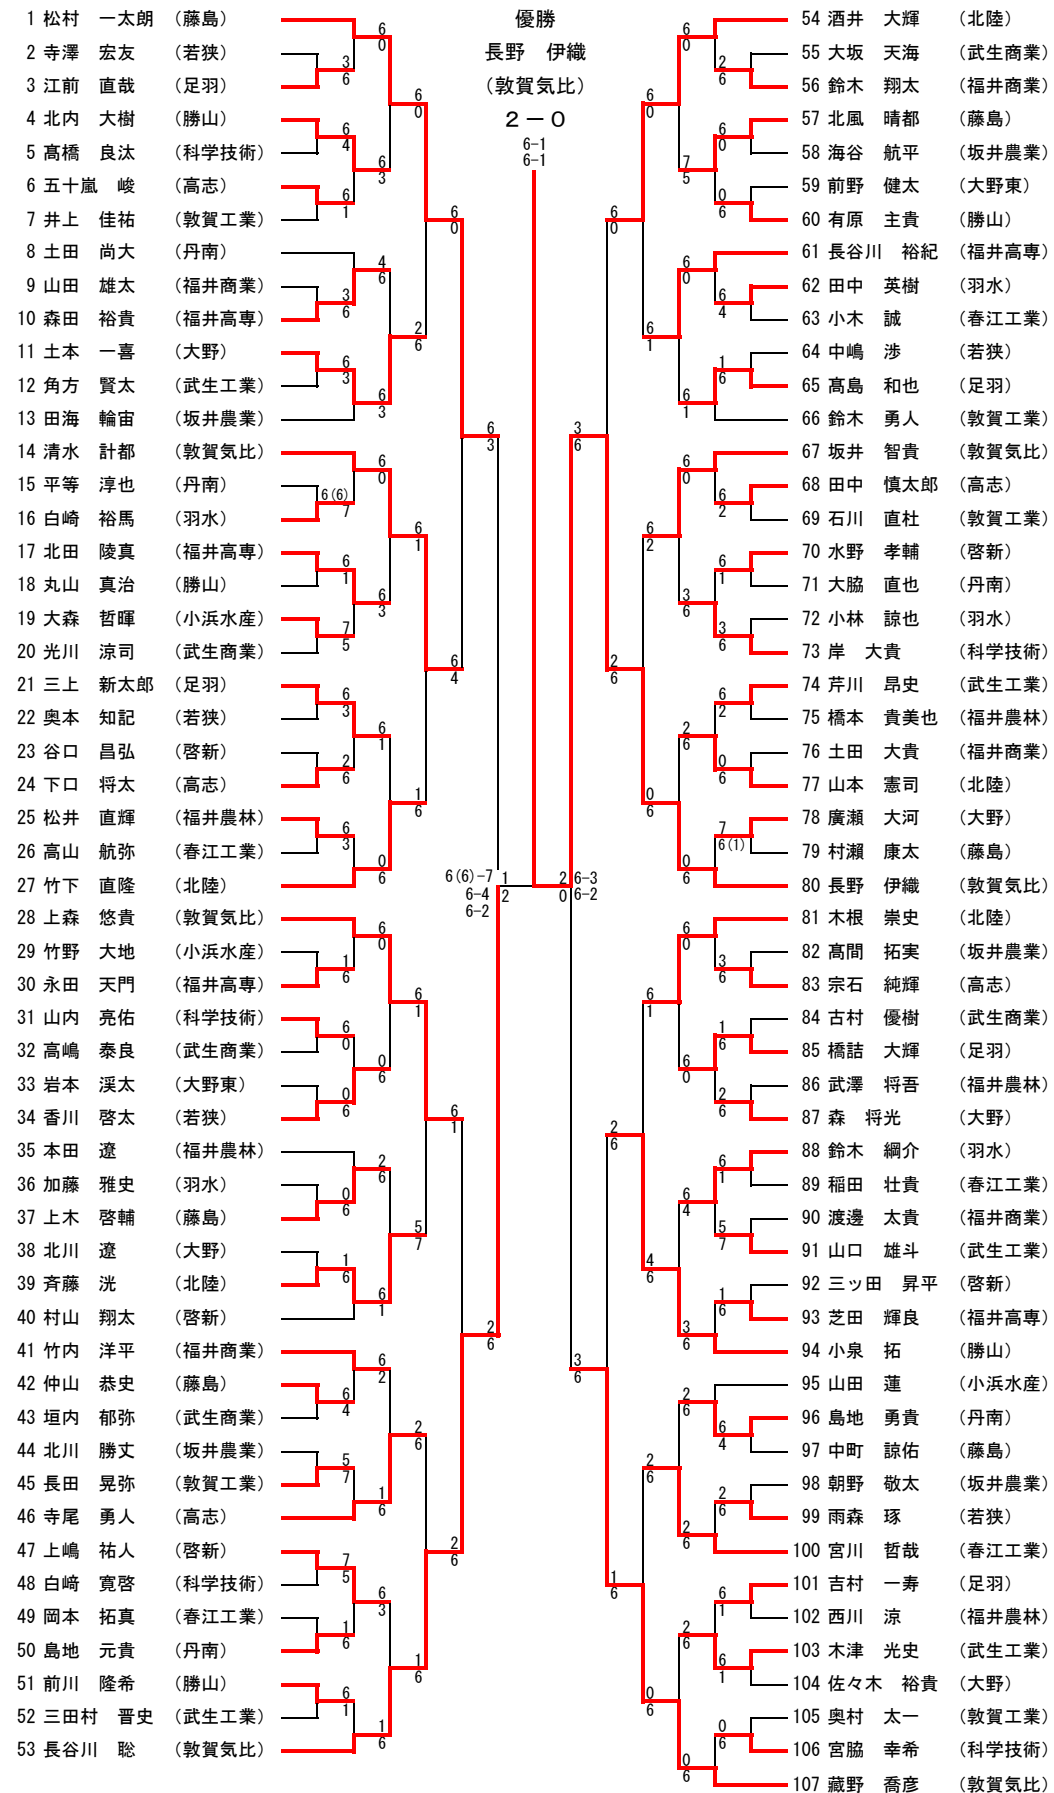

<b>4R2</b>	<b>10</b>	若狭	0-2	敦賀気比	<b>17</b>
D	吉川 可梨沙③	2-6	山岸 彩奈②		
	澤 由佳③		吉田 絢音③		
S1	松田 玲依①	打ち切り	吉田 万奈美③		
S2	中野 優歩③	2-6	立川 真帆③		

<b>2R3</b>	<b>6</b>	足羽	0-3	高志	<b>7</b>
D	宮本 夕貴②	4-6	左合 なつみ③		
	黒川 珠遥③		藤田 有美③		
S1	青山 実早希③	0-6	木村 明日香①		
S2	前田 みなみ②	2-6	山村 美優②		

<b>2R4</b>	<b>8</b>	藤島	1-2	北陸	<b>9</b>
D	漆崎 栄花③	6-2	水野 清海②		
	前田 佳恵③		岩村 佳奈②		
S1	内田 風②	0-6	橘 千尋③		
S2	山崎 理央③	1-6	加藤 実子②		

<b>3R2</b>	<b>7</b>	高志	0-2	北陸	<b>9</b>
D	左合 なつみ③	打ち切り	水野 清海②		
	藤田 有美③		岩村 佳奈②		
S1	木村 明日香①	1-6	橘 千尋③		
S2	山村 美優②	0-6	加藤 実子②		

<b>3決</b>	<b>9</b>	北陸	2-1	若狭	<b>10</b>
D	水野 清海②	4-6	吉川 可梨沙③		
	岩村 佳奈②		澤 由佳③		
S1	橘 千尋③	6-0	松田 玲依①		
S2	加藤 実子②	7-5	中野 優歩③		

<b>2R5</b>	<b>10</b>	若狭	2-1	美方	<b>11</b>
D	吉川 可梨沙③	6-3	中西 由佳③		
	澤 由佳③		金森 千裕②		
S1	松田 玲依①	6-0	中村 優香③		
S2	中野 優歩③	2-6	青池 美都希③		

<b>3R3</b>	<b>10</b>	若狭	2-0	武生商業	<b>13</b>
D	吉川 可梨沙③	6-2	白崎 瑠奈③		
	澤 由佳③		堀井 香奈③		
S1	松田 玲依①	6-2	野口 真緒②		
S2	中野 優歩③	打ち切り	富田 愛加②		

男子ダブルス

(3位決定戦)

女子ダブルス

<3位決定戦>

男子シングルス

(3位決定戦)