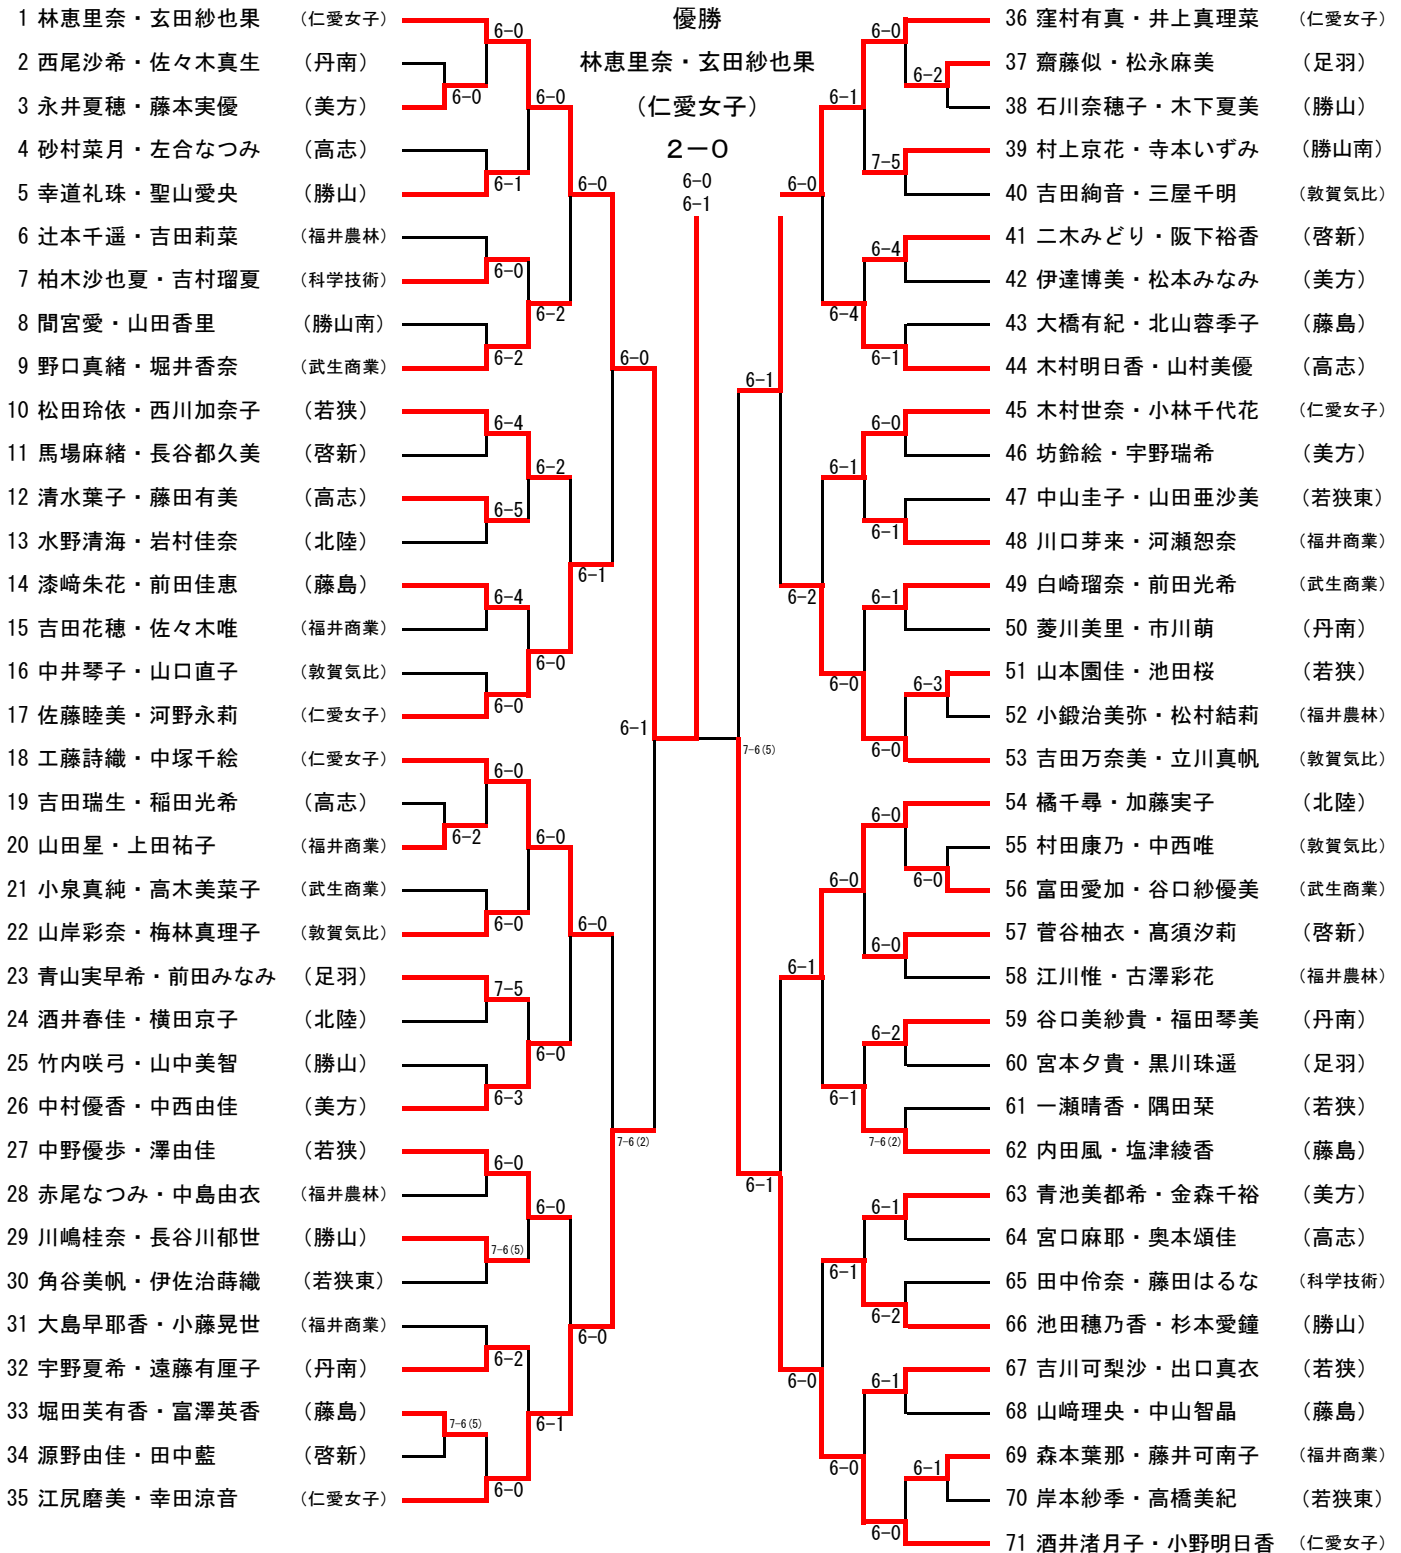

<b>3決</b>	<b>9</b>	北陸	2-1	若狭	<b>10</b>
D	水野 清海②	4-6	吉川 可梨沙③		
	岩村 佳奈②		澤 由佳③		
S1	橘 千尋③	6-0	松田 玲依①		
S2	加藤 実子②	7-5	中野 優歩③		

<b>2R5</b>	<b>10</b>	若狭	2-1	美方	<b>11</b>
D	吉川 可梨沙③	6-3	中西 由佳③		
	澤 由佳③		金森 千裕②		
S1	松田 玲依①	6-0	中村 優香③		
S2	中野 優歩③	2-6	青池 美都希③		

<b>3R3</b>	<b>10</b>	若狭	2-0	武生商業	<b>13</b>
D	吉川 可梨沙③	6-2	白崎 瑠奈③		
	澤 由佳③		堀井 香奈③		
S1	松田 玲依①	6-2	野口 真緒②		
S2	中野 優歩③	打ち切り	富田 愛加②		

男子ダブルス

(3位決定戦)

女子ダブルス

<3位決定戦>

男子シングルス

(3位決定戦)