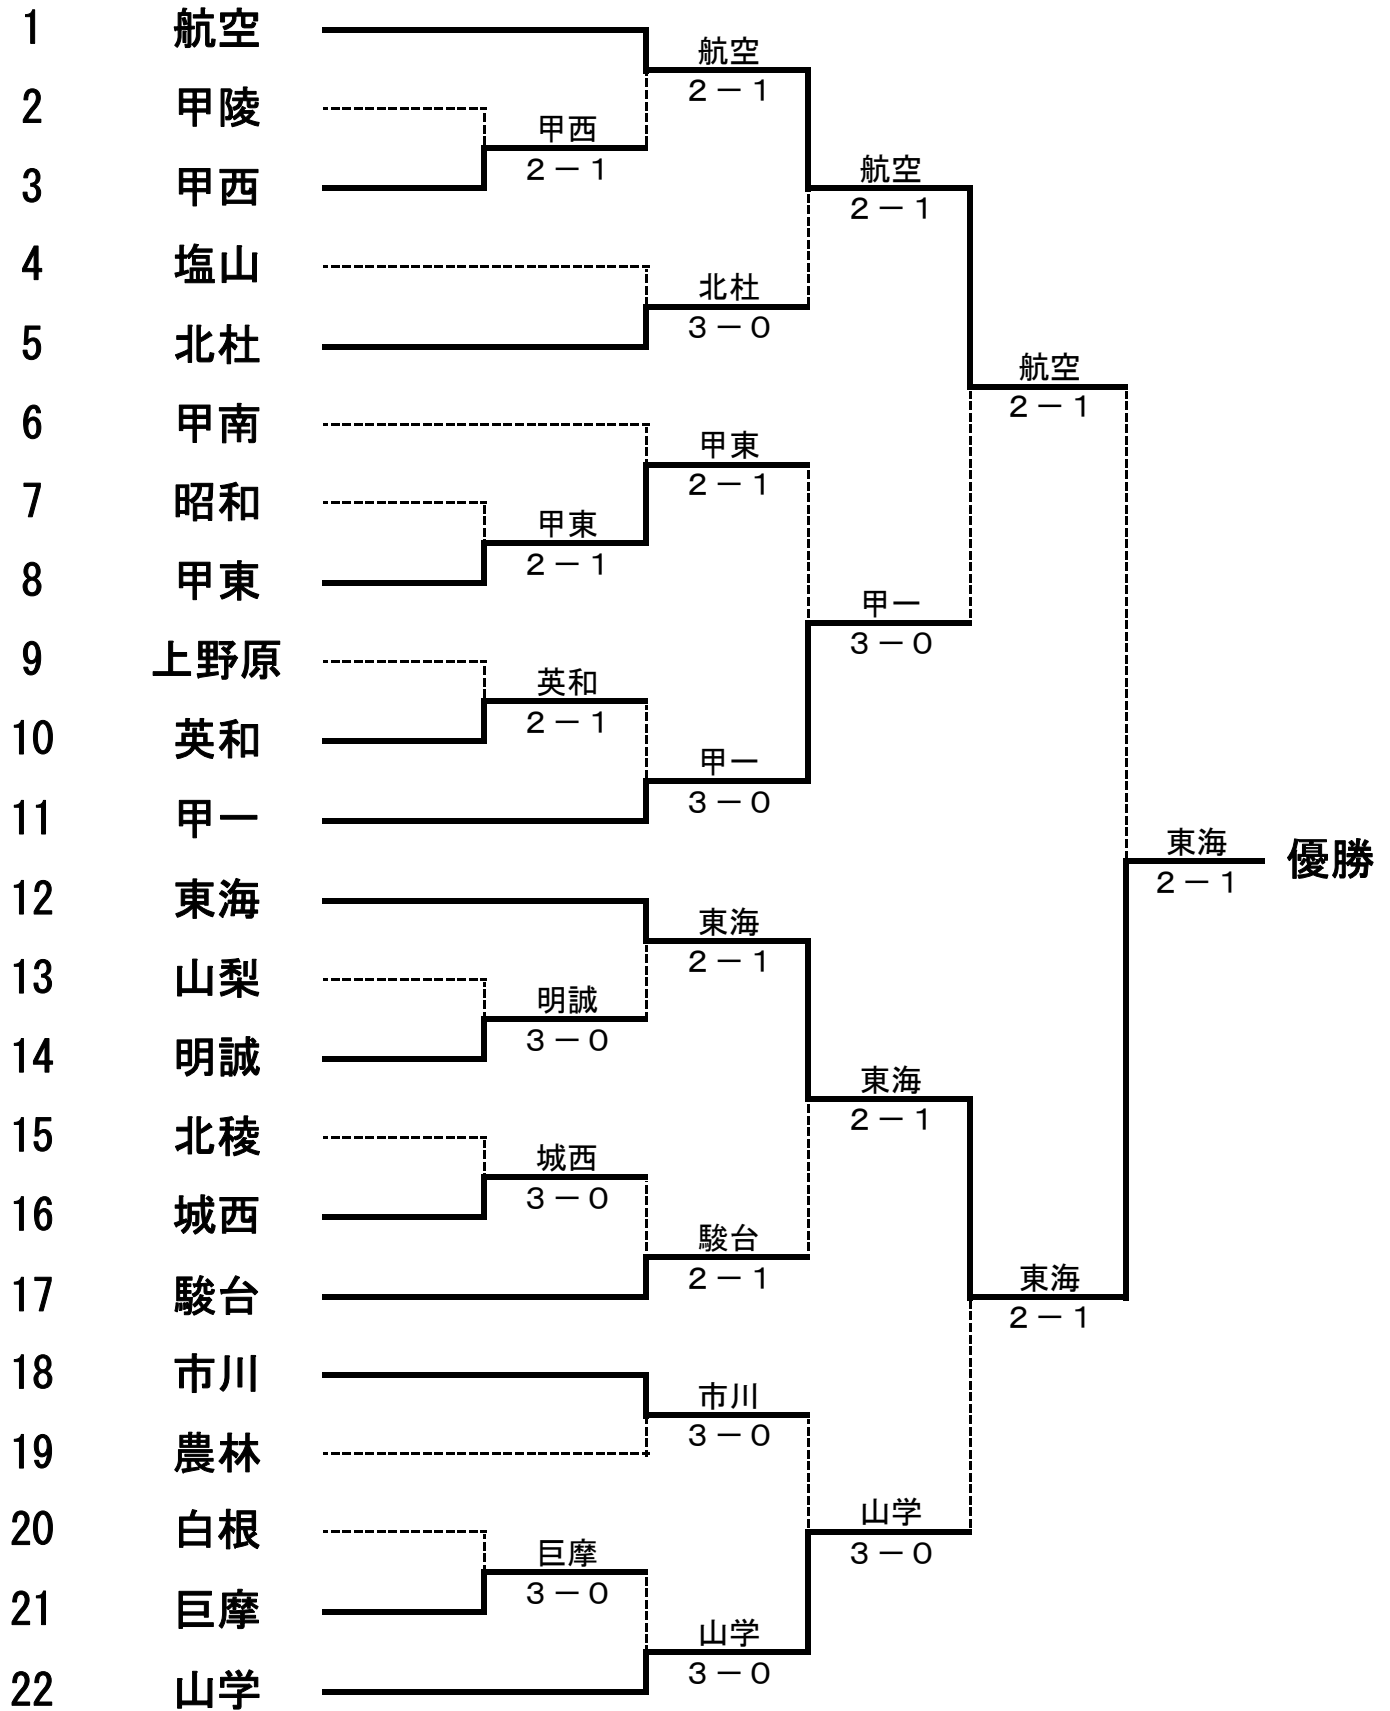

F	1	駿台	2-1	24	山学
D	高根 秀隆③		2-8	保坂 実範③	
	吾妻 進也①			葛西 悠生③	
S1	中込 優介③		8-3	望月 拓馬②	
S2	中澤 祐也③		9-7	望月 創達①	

平成24年度
女子団体

全国高等学校総合体育大会テニス大会県予選

日程
会場

平成24年6月2日(土)3日(日)

小瀬スポーツ公園テニス場

平成24年度 全国高等学校総合体育大会テニス大会県予選 女子記録

女子記録 NO. 1