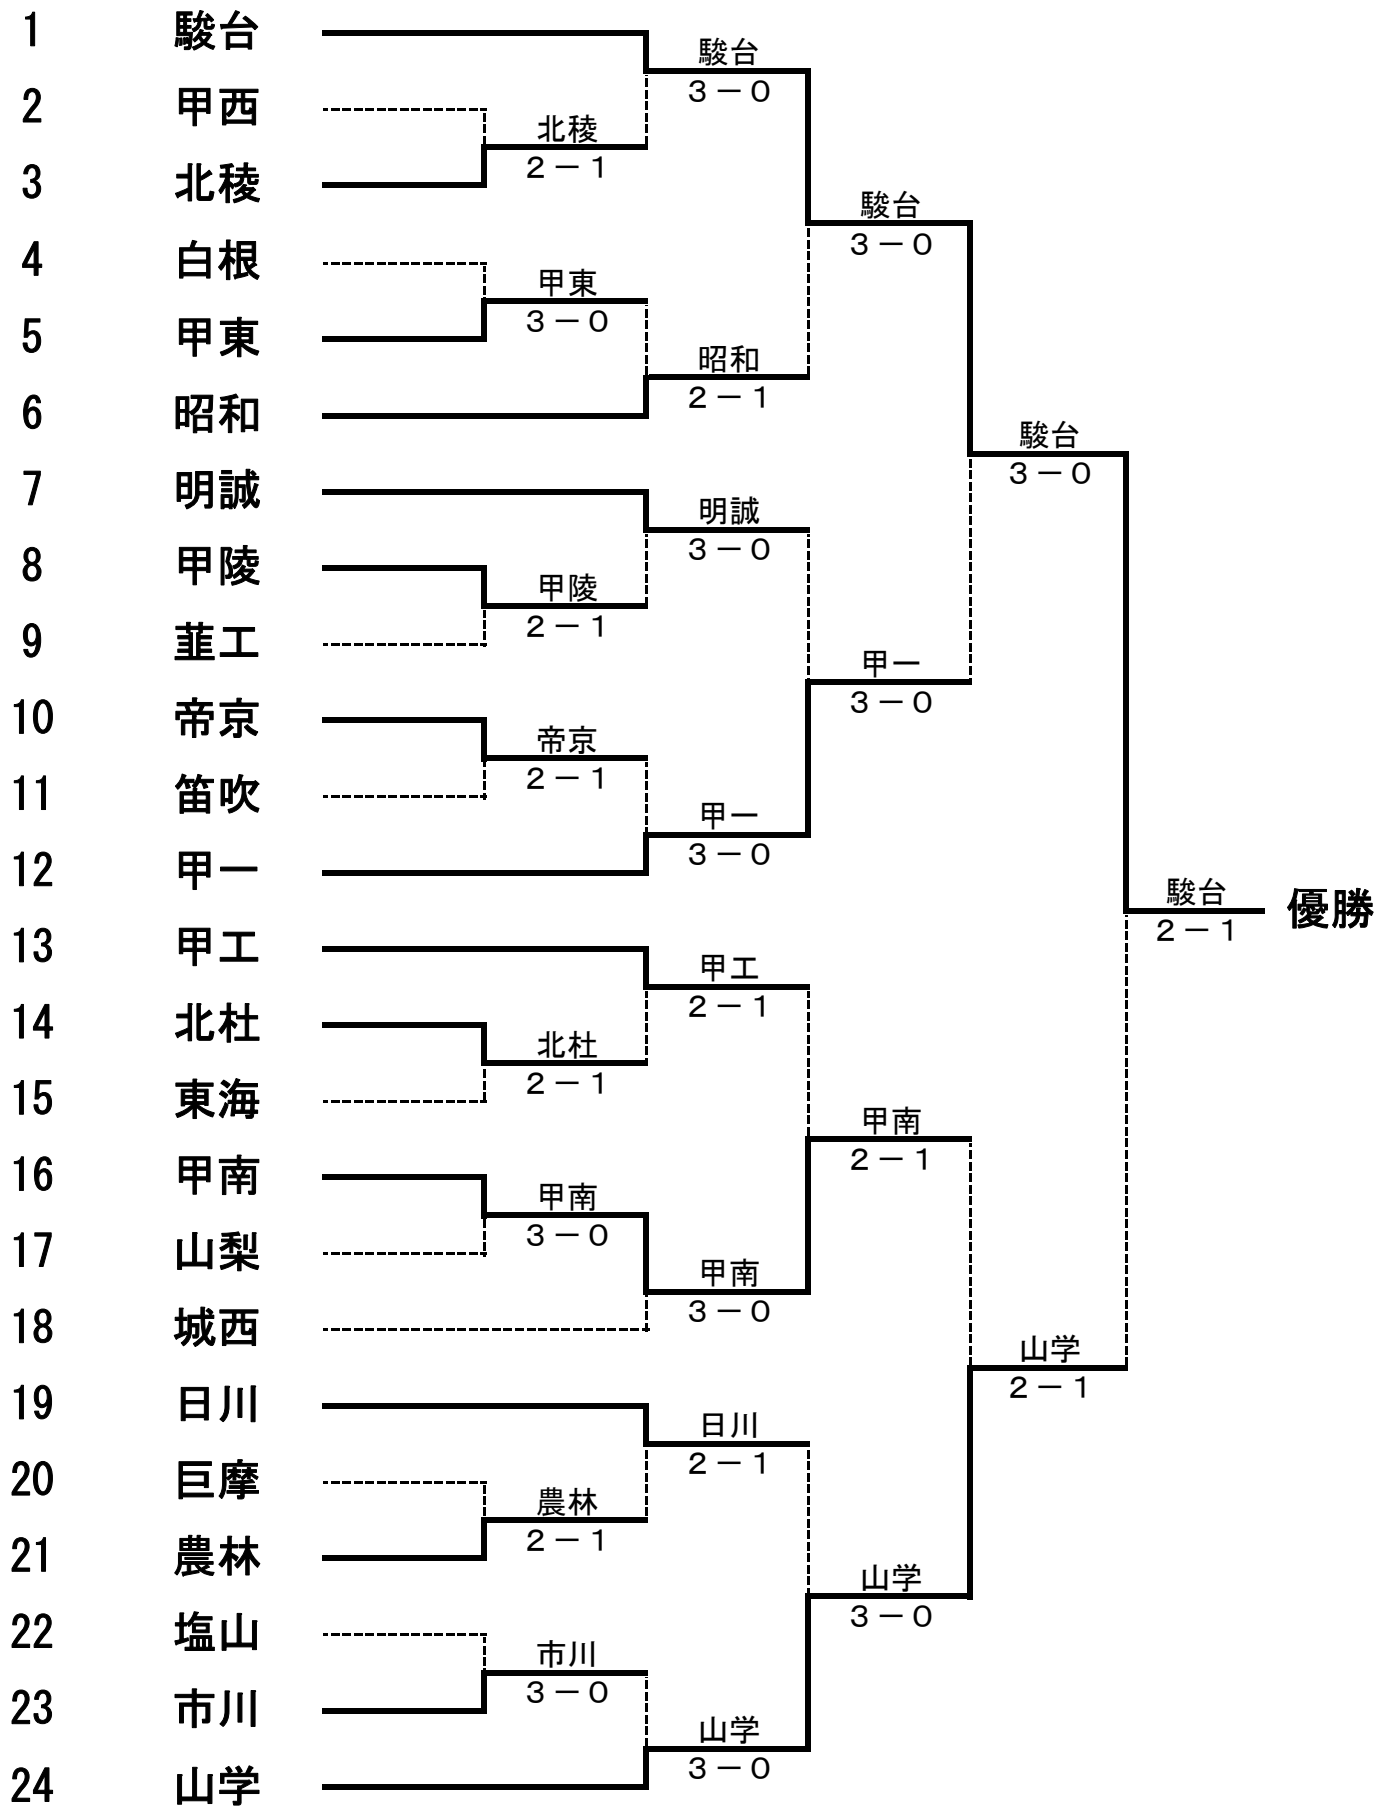

平成24年度
男子団体

全国高等学校総合体育大会テニス大会県予選

日程

平成24年6月2日(土)3日(日)

会場

小瀬スポーツ公園テニス場

平成24年度 全国高等学校総合体育大会テニス大会県予選 男子記録

男子記録 NO. 1