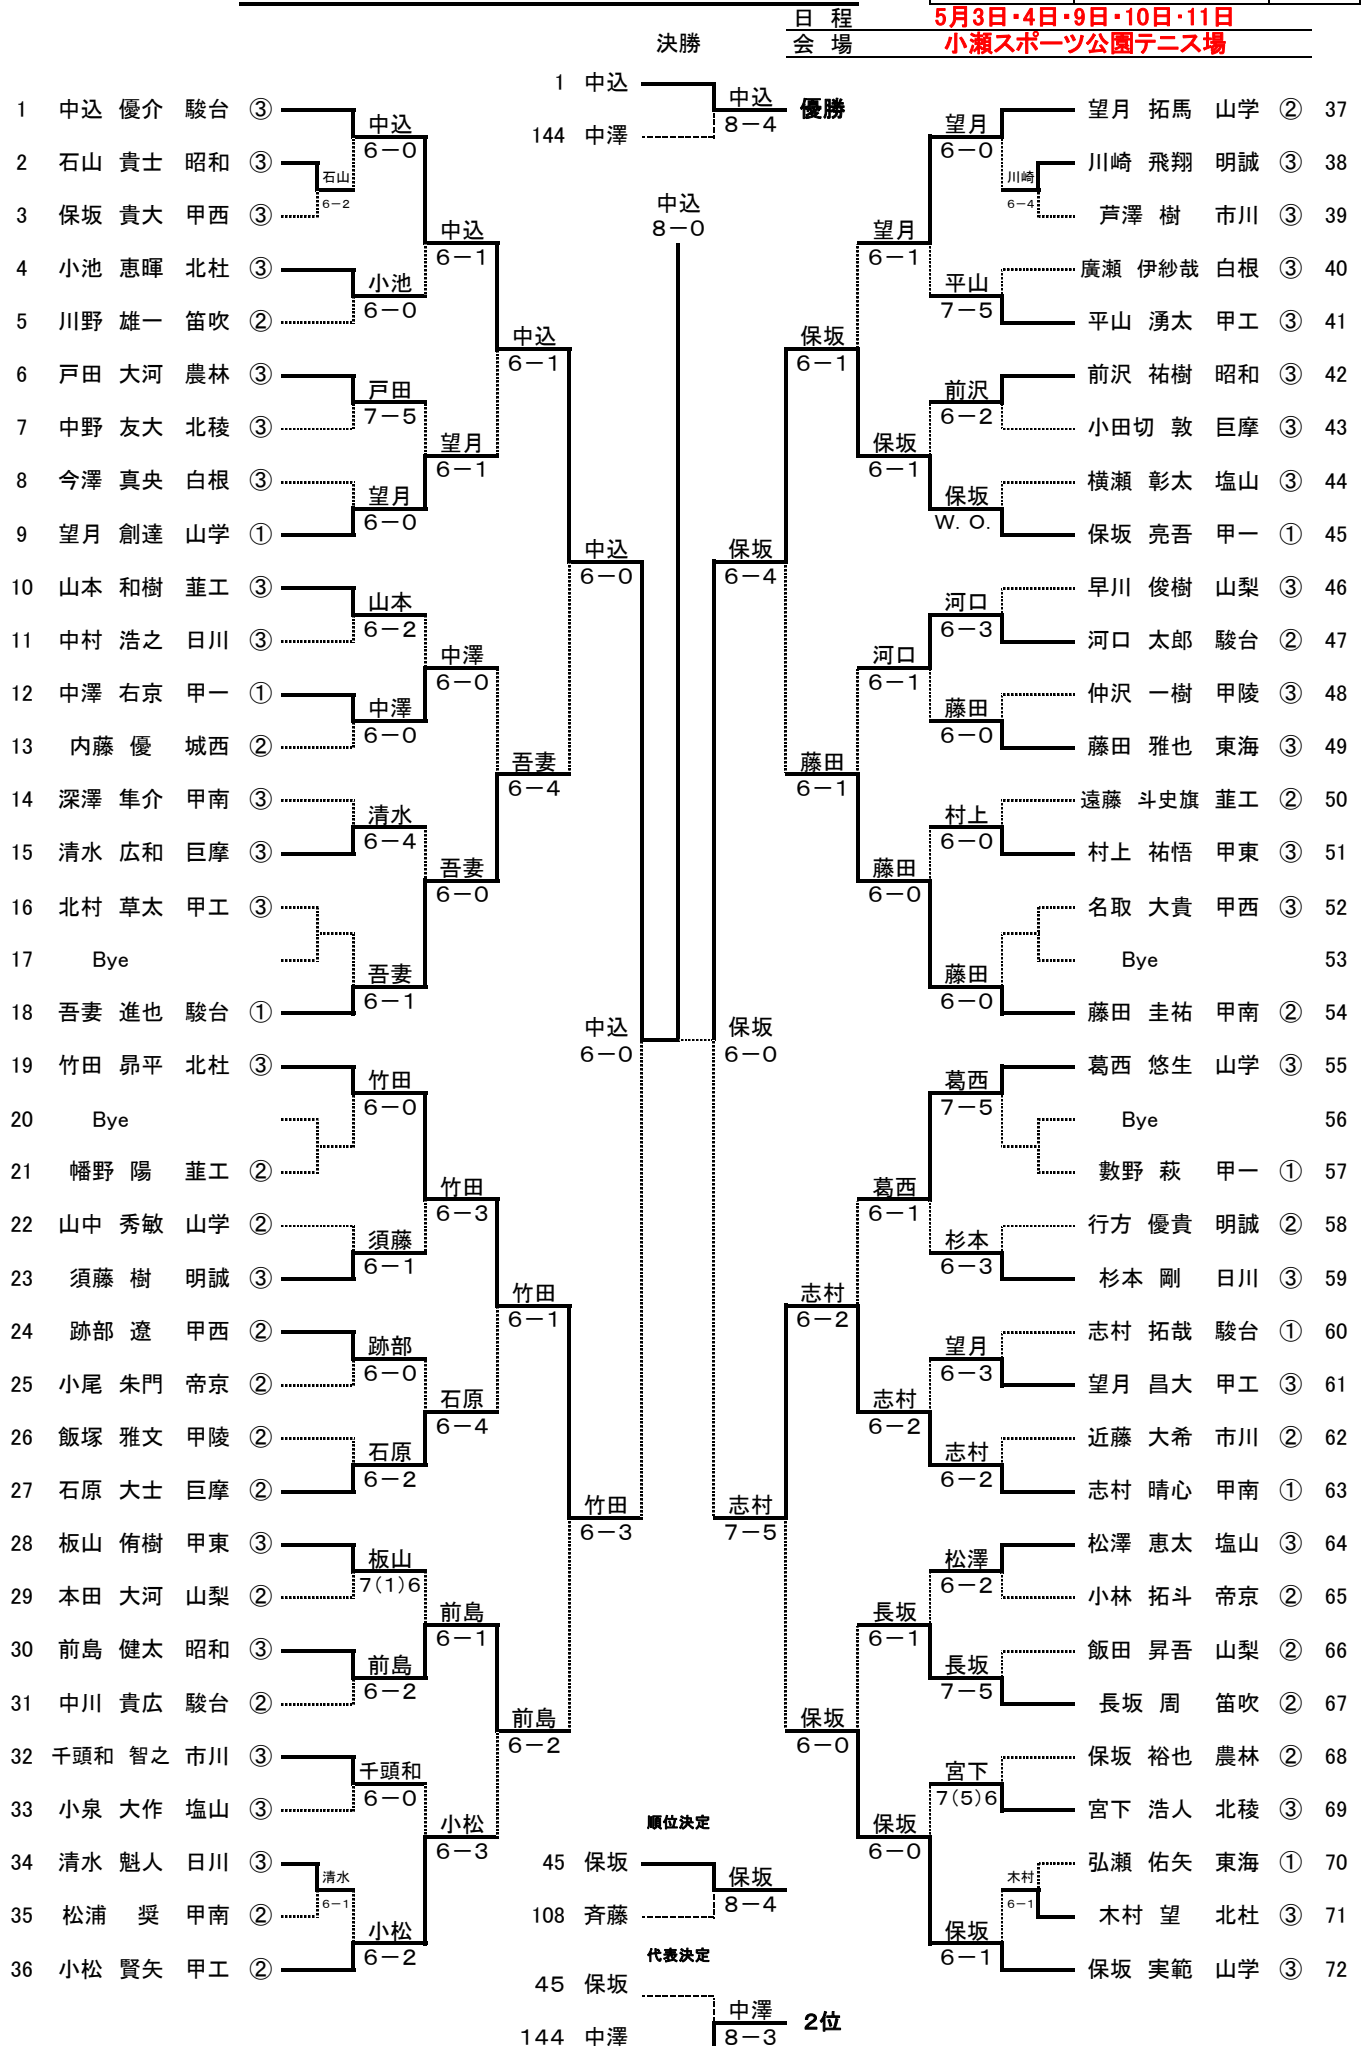

日程 5月3日・4日・9日・10日・11日

会場 小瀬スポーツ公園テニス場

73	井上 勇人	明誠	②	井上	6-1	望月	望月 優作	甲西	③	109
74	杉野 詞音	駿台	①	杉野	6-0	望月	村松 聖也	甲工	③	110
75	小石川 勇	城西	②	井上	6-0	望月	河西 光行	甲東	③	111
76	今村 礼央	巨摩	③	堀内	6-3	望月	田草川 優太	巨摩	③	112
77	堀内 大季	笛吹	②	井上	7-5	望月	鶴見 和樹	韭工	③	113
78	岩森 寛人	日川	③	岩森	6-3	望月	小山 勇人	帝京	③	114
79	田中 徳裕	甲陵	③	杉本	6-3	内藤	長澤 宏彬	農林	③	115
80	勝俣 亮太	北稜	③	杉本	6-3	内藤	清水 義弘	城西	②	116
81	杉本 尚也	北杜	②	井上	6-1	望月	内藤 歩	白根	③	117
82	齊藤 泰千	甲西	③	齊藤	6-2	望月	田中 海斗	市川	②	118
83	渡邊 裕太	韭工	③	加賀美	6-1	萩原	堀内 俊紀	北稜	③	119
84	遠山 弘樹	塩山	③	加賀美	6-1	萩原	萩原 流星	山学	②	120
85	加賀美 英暉	甲東	③	加賀美	7-5	萩原	丸山 颯斗	東海	②	121
86	箭本 龍太郎	東海	③	大上	6-0	吉野	窪田 俊樹	塩山	③	122
87	大上 弘輝	帝京	②	松浦	6-2	吉野	シンプン ハンニバル	明誠	③	123
88	松浦 稜	甲南	③	松浦	6-2	吉野	保坂 一輝	山梨	②	124
89	Bye			松浦	6-2	吉野	Bye			125
90	鈴木 淳	山学	③	伊藤	6-0	高根	高根 秀隆	駿台	③	127
91	伊藤 充紀	甲一	③	伊藤	6-1	高根	Bye			128
92	Bye			中島	6-3	高根	江頭 友希	甲東	③	129
93	西鶴 誠希	笛吹	③	伊藤	6-2	高根	飯野 僚太	白根	③	130
94	加藤 亨	農林	③	飯塚	6-0	末廣	末廣 謙乙	城西	②	131
95	中島 喬平	北杜	②	三枝	6-4	高根	塩田 陸大	昭和	③	132
96	川口 勇介	山学	②	三枝	6-3	長田	川窪 涼	甲南	③	133
97	飯塚 哲也	昭和	③	三枝	6-4	長田	柳田 一樹	北杜	②	134
98	横内 佑哉	白根	③	齊藤	7-5	長田	長田 一輝	北稜	③	135
99	三枝 廣隆	甲工	②	末木	6-3	中澤	中澤 祐也	駿台	③	144
100	杉谷 太	城西	③	末木	6-1	中澤	中澤 祐也	駿台	③	144
101	末木 博也	駿台	②	末木	6-1	中澤	中澤 祐也	駿台	③	144
102	村田 連	山梨	②	村田	6-4	中澤	中澤 祐也	駿台	③	144
103	米沢 祐汰	甲陵	③	齊藤	6-0	中澤	中澤 祐也	駿台	③	144
104	風間 悠希	甲西	②	早川	6-3	中澤	中澤 祐也	駿台	③	144
105	早川 大貴	市川	③	齊藤	6-1	中澤	中澤 祐也	駿台	③	144
106	大岡 将位	帝京	①	高柳	6-2	中澤	中澤 祐也	駿台	③	144
107	高柳 健作	甲一	③	齊藤	6-0	中澤	中澤 祐也	駿台	③	144
108	齊藤 拓也	甲工	③	齊藤	6-0	中澤	中澤 祐也	駿台	③	144