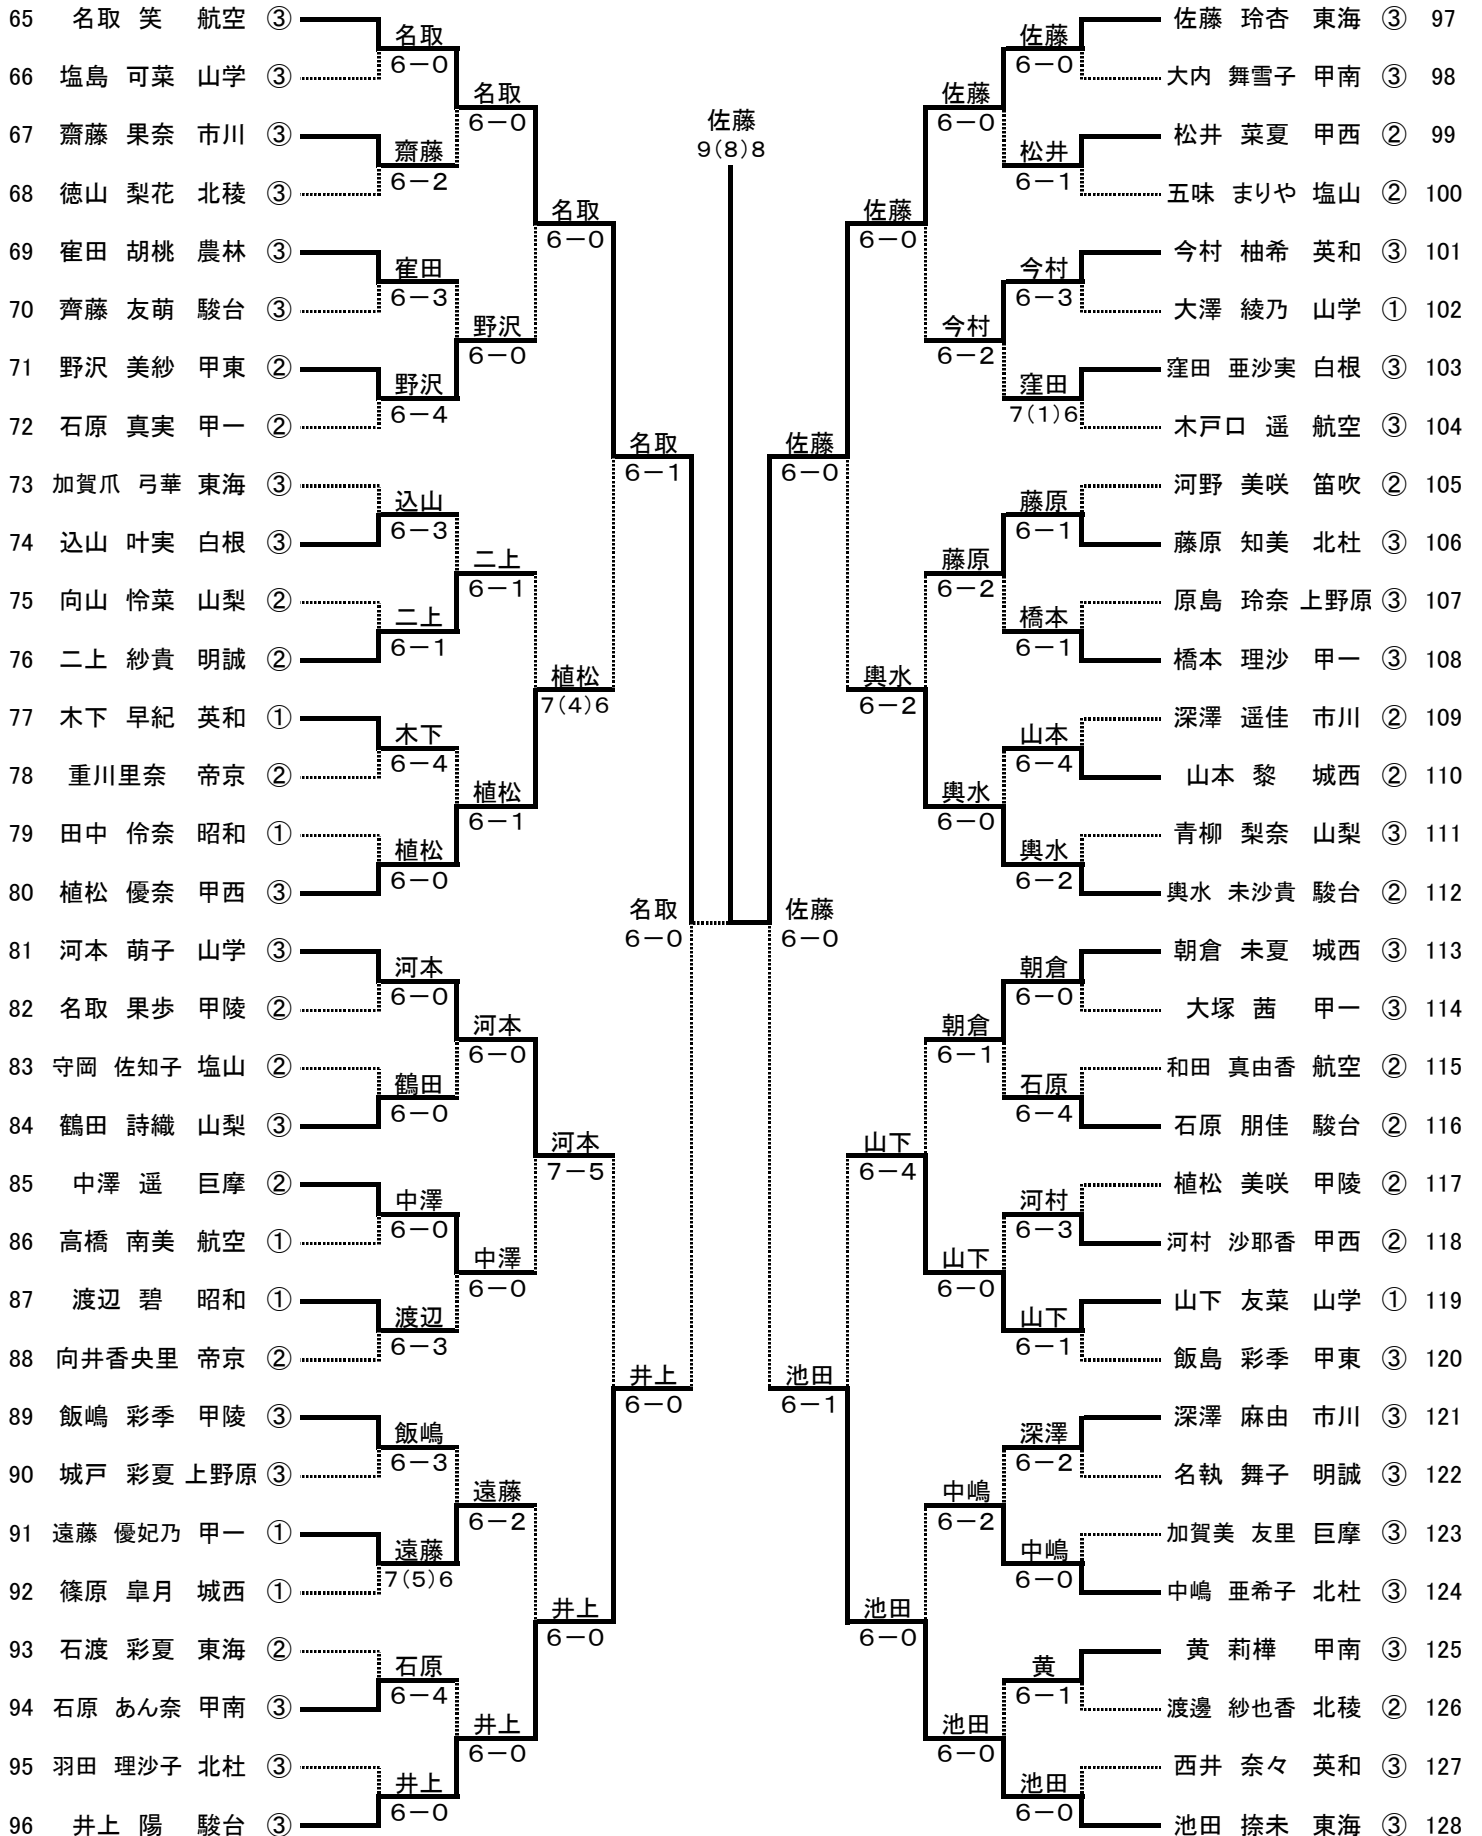

日程 5月3日・4日・9日・10日・11日
会場 小瀬スポーツ公園テニス場

日程 5月3日・4日・9日・10日・11日

会場 小瀬スポーツ公園テニスコート

訂正版(H24・4・25・20時)

1	名取 恭 名取 笑	航空 ③	② ③	名取・名取	6-0	名取・名取	8-5	古谷・加藤	古谷 真李奈 加藤 くみ	山学 ③ ③	37
2	清水 陽乃子 風間 夏実	山梨 ③ ③	③ ③	清水・名取	6-0	名取・名取	8-5	古谷・加藤	北村 愛 藤原 はな	甲一 ② ②	38
3	杉本 愛 本田 彩乃	明誠 ② ②	② ②	7(6)/6	6-0	名取・名取	8-5	古谷・加藤	大内 舞雪子 角田 真奈美	甲南 ③ ③	39
4	小河内 雅乃 清水 彩花	甲西 ② ②	② ②	込山・松川	6-0	名取・名取	8-5	古谷・加藤	渡辺 碧 田中 侑奈	昭和 ① ①	40
5	込山 叶実 松川 歩実	白根 ③ ③	③ ③	7-5	6-0	名取・名取	8-5	古谷・加藤	名取 京香 金丸 結香	巨摩 ③ ③	41
6	中嶋 亜希子 土屋 麻衣	北杜 ③ ③	③ ③	中嶋・土屋	6-0	名取・名取	8-5	古谷・加藤	城戸 彩夏 長田 萌	上野原 ③ ③	42
7	中村 海咲 櫻井 ゆりあ	市川 ② ②	② ②	6-0	6-0	中嶋・土屋	8-5	飯嶋・原田	武笠 亜美 長田 真侑	甲西 ② ②	43
8	名取 紗矢 深田 絢女	巨摩 ③ ③	③ ③	6-3	6-3	石原・黄	8-5	飯嶋・原田	宮下 悠里 羽田 夕真	北稜 ③ ③	44
9	石原 あん奈 黄 莉樺	甲南 ③ ③	③ ③	6-3	6-3	名取・名取	8-5	飯嶋・原田	飯嶋 彩季 原田 涼香	甲陵 ③ ③	45
10	加賀爪 弓華 近藤 紗恵	東海 ③ ③	③ ③	新田・石原	6-1	名取・名取	8-5	古谷・加藤	堂本 明貴絵 中込 香佳	白根 ③ ③	46
11	新田 瑞季 石原 真実	甲一 ③ ②	③ ②	6-0	6-0	秋田・河住	8-5	奥水・沓川	岩間 絵里花 田中 麻紀	山梨 ③ ③	47
12	植松 美咲 宮澤 美紗輝	甲陵 ② ②	② ②	6-3	6-4	秋田・河住	8-5	奥水・沓川	近藤 舞 木下 早紀	英和 ① ①	48
13	秋田 千春 河住 佳菜	城西 ③ ③	③ ③	6-4	6-1	河本・宮沢	8-5	飯嶋・飯嶋	興水 未沙貴 沓川 彩乃	駿台 ② ②	49
14	窪田 胡桃 川口 祐里	農林 ③ ③	③ ③	6-1	6-0	河本・宮沢	8-5	飯嶋・飯嶋	飯島 彩季 飯嶋 里帆	甲東 ③ ③	50
15	河本 萌子 宮沢 沙希	山学 ③ ③	③ ③	6-0	6-4	河本・宮沢	8-5	飯嶋・飯嶋	山口 茜 川口 恵莉菜	東海 ③ ②	51
16	原島 玲奈 福嶋 千央	上野原 ③ ③	③ ③	6-4	6-0	井上・中込	8-5	深澤・齋藤	今西 真由美 小嶋 さくら子	城西 ③ ③	52
17	Bye Bye								Bye Bye		53
18	井上 陽 中込 愛	駿台 ③ ③	③ ③	6-0	6-2	名取・名取	8-5	能勢・小林	深澤 麻由 齋藤 果奈	市川 ③ ③	54
19	朝倉 未夏 篠原 暉月	城西 ① ①	① ①	朝倉・篠原	6-0	名取・名取	8-5	能勢・小林	能勢 珠莉 小林 みゆき	山学 ② ②	55
20	石渡 彩夏 宮澤 李代奈	東海 ② ②	② ②	6-0	6-2	朝倉・篠原	8-5	能勢・小林	Bye Bye		56
21	伊井 彩美 笹渕 圭那	市川 ② ①	② ①	6-2	6-0	朝倉・篠原	8-5	能勢・小林	森 香音	駿台 ②	57
22	二上 紗貴 内田 かれん	明誠 ② ②	② ②	6-0	6-0	二上・内田	8-5	河西・小林	田辺 桜子 斎藤 美岐	塩山 ② ②	58
23	河野 美咲 南雲 真衣	笛吹 ② ①	② ①	6-0	6-3	朝倉・篠原	8-5	河西・小林	増田 麻奈美 今村 柚希	英和 ③ ③	59
24	木戸口 遥 高橋 南美	航空 ③ ①	③ ①	6-3	6-1	中嶋・永田	8-5	河西・小林	若狭 千穂 河西 安奈	甲一 ③ ③	60
25	中嶋 真希 永田 瞳	駿台 ③ ③	③ ③	6-1	6-2	中嶋・永田	8-5	清水・柏木	小林 恵梨夏 滝口 夏帆	甲南 ② ③	61
26	相原 愛 渡辺 莉央	巨摩 ② ②	② ②	6-2	7-5	佐藤・青柳	8-5	清水・柏木	深沢 沙也加 清水 彩夏	甲東 ② ②	62
27	青柳 梨奈 佐藤 なつみ	山梨 ③ ③	③ ③	7-5	6-2	樋口・大澤	8-5	藤原・棚橋	柏木 郁海 廣瀬 名帆子	北稜 ③ ③	63
28	守岡 佐知子 五味 まりや	塩山 ② ②	② ②	6-0	6-2	樋口・大澤	8-5	藤原・棚橋	加々美 美咲 植松 優奈	甲西 ③ ③	64
29	飯野 晴菜 川口 紗也乃	甲東 ③ ③	③ ③	6-0	6-3	岡村・佐々木	8-5	藤原・棚橋	河村 沙耶香 棚橋 杏子	北杜 ③ ③	65
30	林 なつみ 窪田 亜沙実	白根 ③ ③	③ ③	6-3	6-3	岡村・佐々木	8-5	梅屋・新保	藤原 知美 梅屋 稀穂	上野原 ③ ③	66
31	岡村 萌子 佐々木 紗織	昭和 ③ ②	③ ②	6-3	6-0	樋口・大澤	8-5	池田・佐藤	新保 さやか 深澤 遥佳	市川 ② ②	67
32	樋口 みなみ 大澤 綾乃	山学 ① ①	① ①	6-0	6-3	樋口・大澤	8-5	池田・佐藤	渡邊 彩加 森 紗耶	明誠 ③ ③	68
33	徳山 梨花 渡邊 茜	北稜 ③ ③	③ ③	6-0	6-3	樋口・大澤	8-5	森・名執	名執 舞子 上田 祥子	城西 ② ②	69
34	名取 果歩 名取 亜美	甲陵 ② ②	② ②	6-3	6-3	樋口・大澤	8-5	池田・佐藤	望月 菜未 山下 友菜	山学 ① ①	70
35	向井 幸 羽田 理沙子	北杜 ③ ③	③ ③	6-3	6-3	新井・片又	8-5	池田・佐藤	松澤 くるみ 和田 真由香	航空 ② ②	71
36	新井 美里 片又 茉莉	甲一 ③ ②	③ ②	6-3	6-1	池田・佐藤	8-5	池田・佐藤	小尾 実紗子 池田 捺未	東海 ③ ③	72