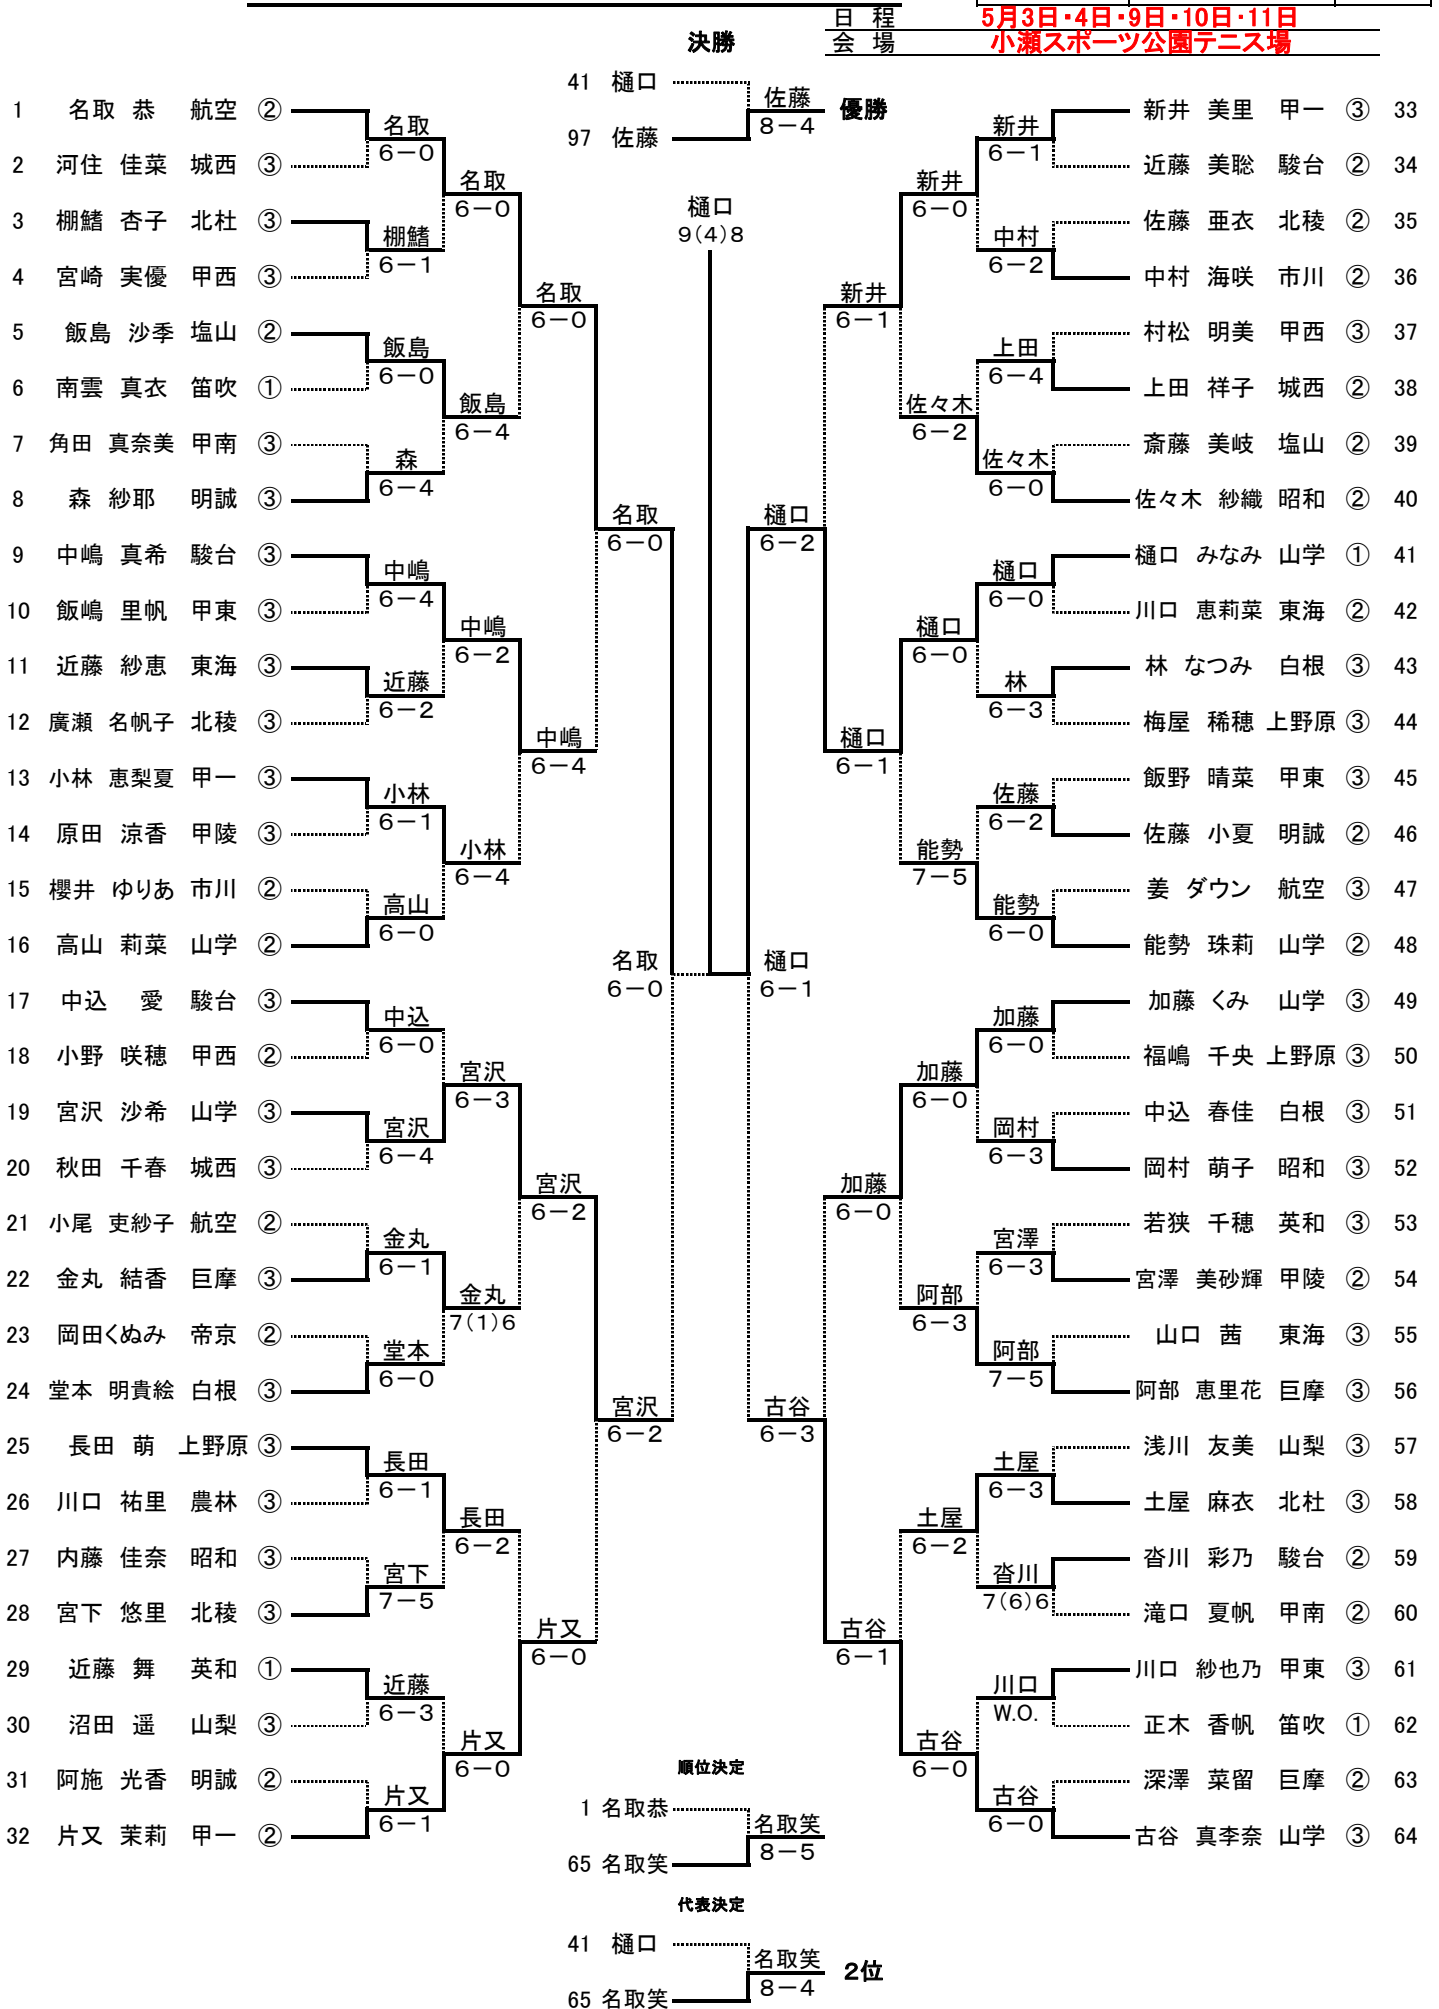

日程 5月3日・4日・9日・10日・11日

会場 小瀬スポーツ公園テニス場

1	中込 優介 駿台 ③	中込 中澤	齊藤 拓也 甲工 ③	41
	中澤 祐也 ③		小松 賢矢 北社 ②	42
2	數野 萩 甲一 ①	6-0	小林 将也 帝京 ②	43
	小倉 正寛 ①		小林 拓斗 昭和 ③	44
3	清水 俊博 東海 ①	6-0	大岡 将位 昭和 ③	45
	加々美 榛貴 ①		堀内 大季 笛吹 ②	46
4	山本 和樹 斐工 ③	6-0	望月 暁斗 甲南 ②	47
	小尾 剛志 ③		藤田 圭祐 北稜 ③	48
5	跡部 遼 甲西 ②	6-1	志村 晴心 北稜 ③	49
	風間 悠希 ②		吉元 優祐 甲東 ③	50
6	米沢 祐汰 甲陵 ③	6-1	長田 和樹 甲東 ③	51
	百瀬 未来 ③		江頭 友希 甲東 ③	52
7	飯塚 哲也 昭和 ③	6-1	村上 祐悟 甲一 ③	53
	永井 涼太 ③		山上 祐一郎 甲一 ③	54
8	飯野 僚太 白根 ③	6-3	山本 瞭 日川 ③	55
	横内 佑哉 ③		中村 浩之 駿台 ③	56
9	Bye	6-1	高根 秀隆 高根・吾妻 ①	57
	Bye		吾妻 進也 城西 ②	58
10	加賀美 英暉 甲東 ③	6-1	内藤 優 城西 ②	59
	板山 侑樹 ③		清水 義弘 山学 ②	60
11	羽田 竜馬 北稜 ③	6-2	山中 秀敏 山学 ②	61
	渡辺 壮祐 ③		川口 勇介 巨摩 ③	62
12	川窪 涼 甲南 ③	6-0	小野 貴裕 山梨 ③	63
	松浦 稜 ③		早川 俊樹 北社 ②	64
13	遠藤 佑哉 巨摩 ②	6-2	前田 皓太 北社 ②	65
	五味 大典 ②		小池 惠暉 東海 ③	66
14	長坂 周 笛吹 ②	6-0	中島 喬平 東海 ③	67
	西鶴 誠希 ③		箭本 龍太郎 斐工 ②	68
15	松澤 恵太 塩山 ③	6-2	弘瀬 佑矢 斐工 ②	69
	横瀬 彰太 ③		遠藤 斗史旗 斐工 ②	70
16	井上 勇人 明誠 ②	6-1	幡野 陽 農林 ③	71
	宮 遼太 ②		福田 大介 農林 ③	72
17	本田 大河 山梨 ②	6-1	小林 裕斗 駿台 ②	73
	飯田 昇吾 ②		中川 貴広 駿台 ②	74
18	芦澤 樹 市川 ③	6-1	河口 太郎 駿台 ②	75
	上田 聡太 ②		末木 博也 駿台 ①	76
19	今澤 真央 白根 ③	6-0	志村 拓哉 明誠 ③	77
	武川 周平 ③		川崎 飛翔 甲西 ③	78
20	保坂 亮吾 甲一 ①	6-0	松尾 丈 甲西 ③	79
	中澤 右京 ①		小尾 和也 甲工 ②	80
21	竹田 昂平 北社 ③	6-1	山田 裕次郎 甲工 ②	
	木村 望 ③		渡辺 和輝 山学 ②	
22	福田 健太郎 山学 ②	6-0	萩原 流星 東海 ③	
	岩森 大地 ①		藤田 雅也 東海 ①	
23	村松 綾人 笛吹 ③	7-5	平澤 了征 農林 ③	
	梶原 良太 ②		加藤 亨 農林 ③	
24	小尾 朱門 帝京 ②	6-2	佐野 銀太 日川 ③	
	深澤 竜牙 ②		岩森 寛人 日川 ③	
25	戸田 大河 農林 ③	6-1	小林 正昂 甲陵 ②	
	長澤 宏彬 ③		米沢 啓汰 甲陵 ②	
26	三枝 廣隆 甲工 ②	6-1	上田 基寛 巨摩 ③	
	石原 大輔 ②		井原 誠也 巨摩 ③	
27	清水 魁人 日川 ③	6-2	小林 祐介 帝京 ③	
	杉原 啓介 ②		小山 勇人 帝京 ③	
28	須藤 樹 明誠 ③	6-2	大上 弘輝 市川 ②	
	シンブン シンニバル ③		早川 大貴 市川 ②	
29	遠山 弘樹 塩山 ③	6-0	齋藤 貴大 駿台 ①	
	小泉 大作 ③		入倉 希 山梨 ②	
30	千頭和 智之 市川 ③	6-0	保坂 一輝 山梨 ②	
	田中 海斗 ②		村田 連 斐工 ②	
31	杉谷 太 城西 ③	6-2	佐藤 祐樹 斐工 ②	
	末廣 謙乙 ②		寺田 雅也 甲一 ③	
32	丹澤 優斗 甲陵 ③	6-2	伊藤 充紀 甲一 ③	
	田中 徳裕 ③		伊東 慶祐 甲東 ③	
33	神田 浩章 甲西 ③	7(5)6	宮川 敏明 甲東 ③	
	堀内 康太 ③		田村 健人 塩山 ③	
34	深澤 隼介 甲南 ③	6-1	窪田 俊樹 塩山 ③	
	安田 陸 ③		橋本 慧 駿台 ①	
35	内藤 歩 白根 ③	6-1	星山 来輝 駿台 ①	
	廣瀬 伊紗哉 ③		小山 太郎 駿台 ①	
36	吉野 諒 昭和 ③	6-3	保坂 実範 山学 ③	
	前沢 祐樹 ③		葛西 悠生 山学 ③	
37	杉本 尚也 北社 ②	6-0		
	柳田 一樹 ②			
38	矢内 宏亮 北稜 ②	6-3		
	天野 智之 ②			
39	齋木 和哉 甲工 ③	6-0		
	三村 信真 ③			
40	望月 拓馬 山学 ②	6-0		
	望月 創達 ①