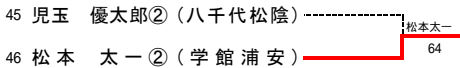

平成24年度 第24回関東高等学校テニス大会千葉県予選会 兼 第65回千葉県高等学校総合体育大会テニス大会
男子シングルス

3位決定戦