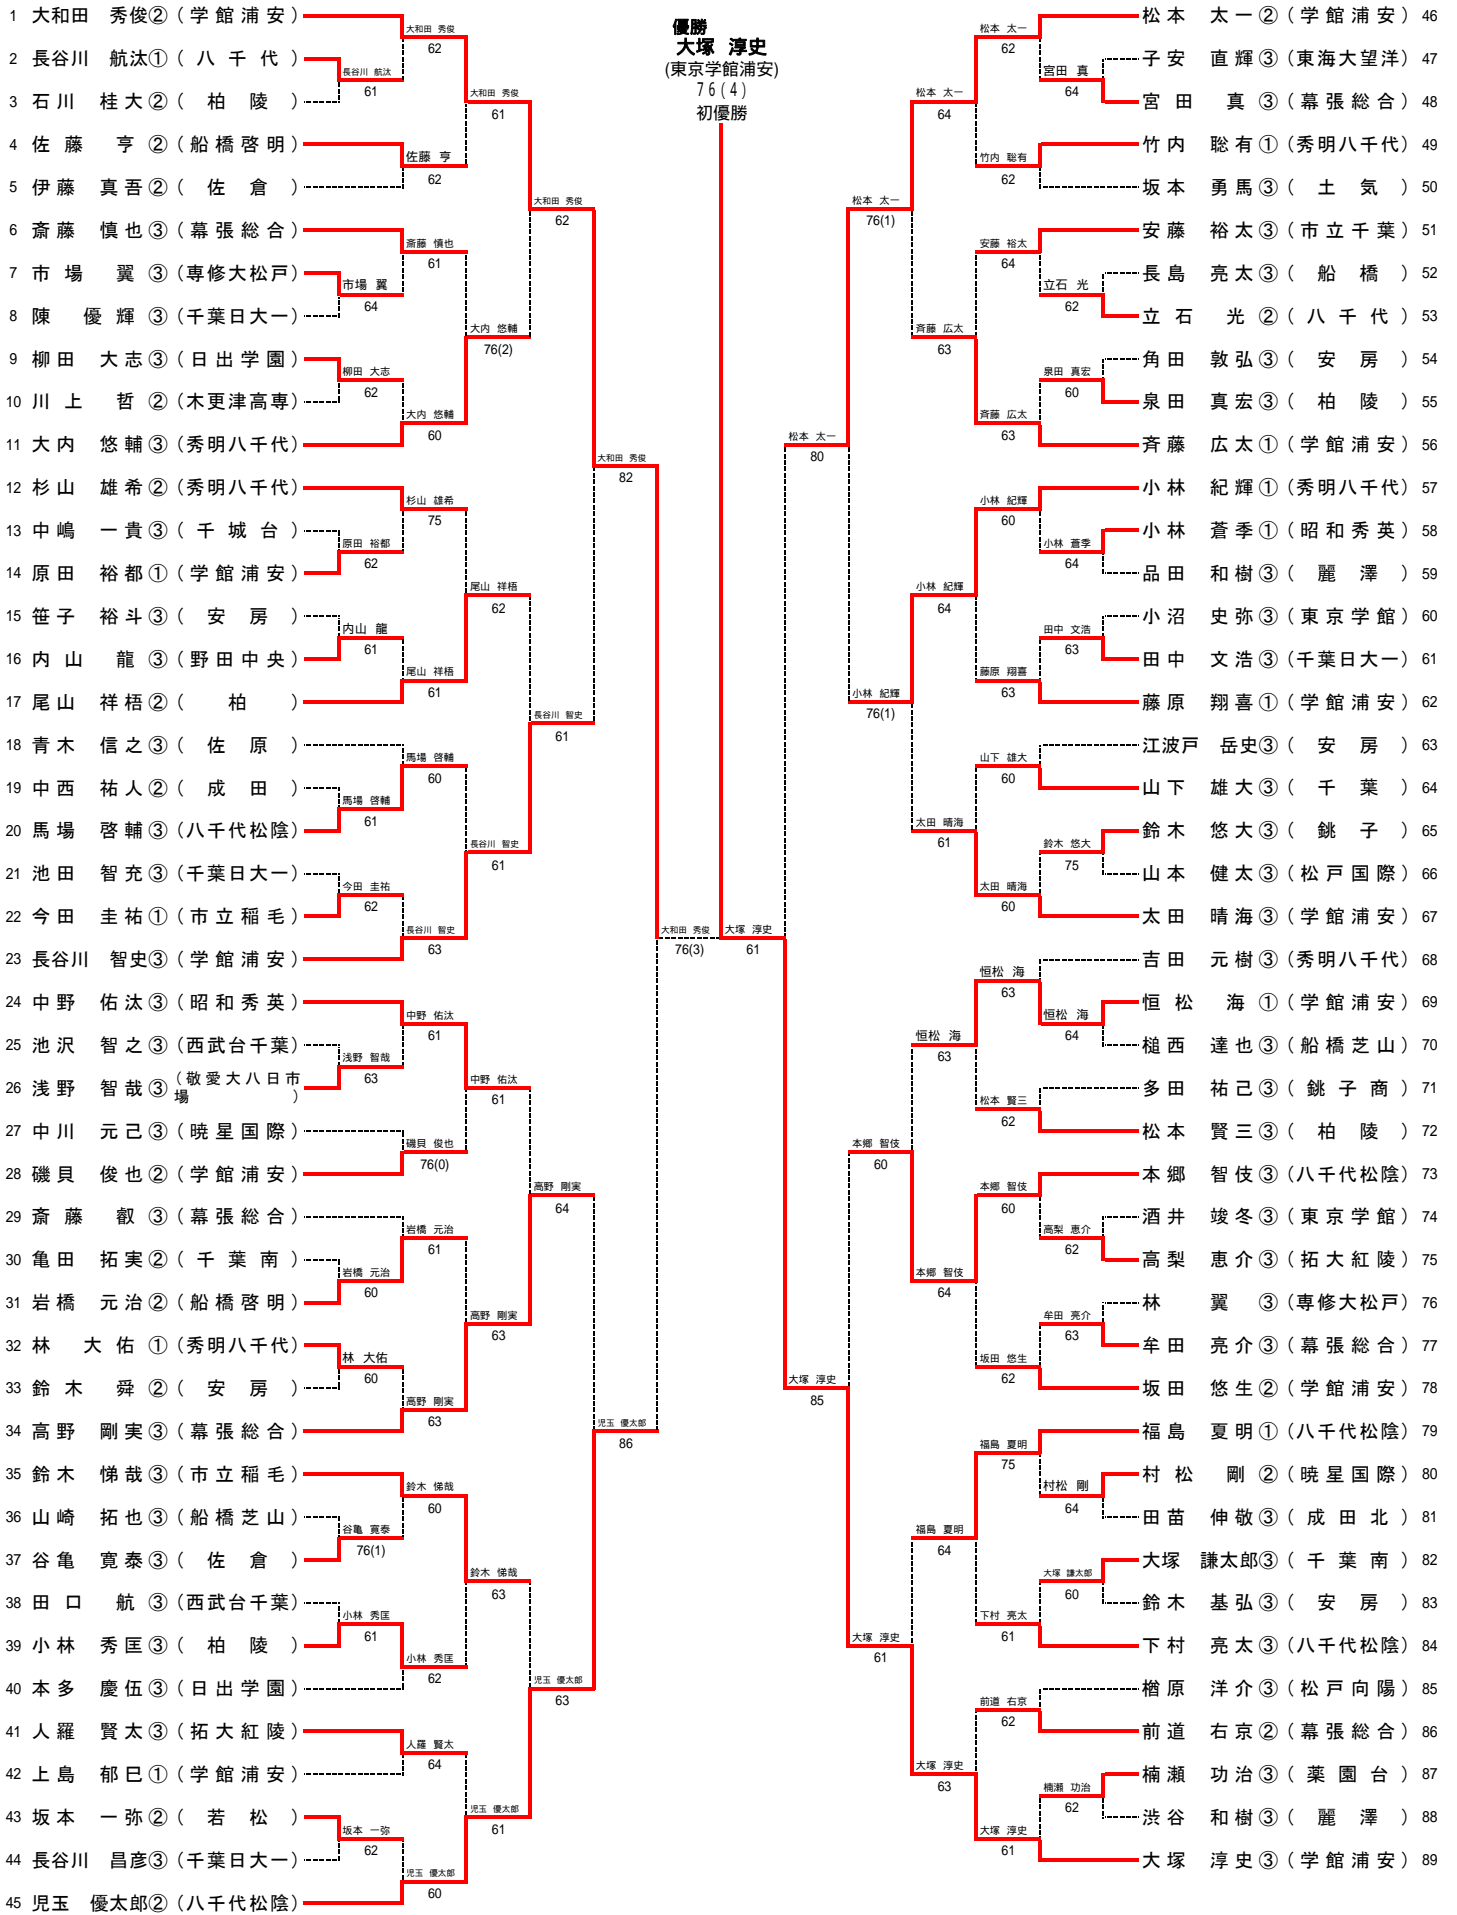

平成24年度 第24回関東高等学校テニス大会千葉県予選会 兼 第65回千葉県高等学校総合体育大会テニス大会
男子シングルス

3位決定戦