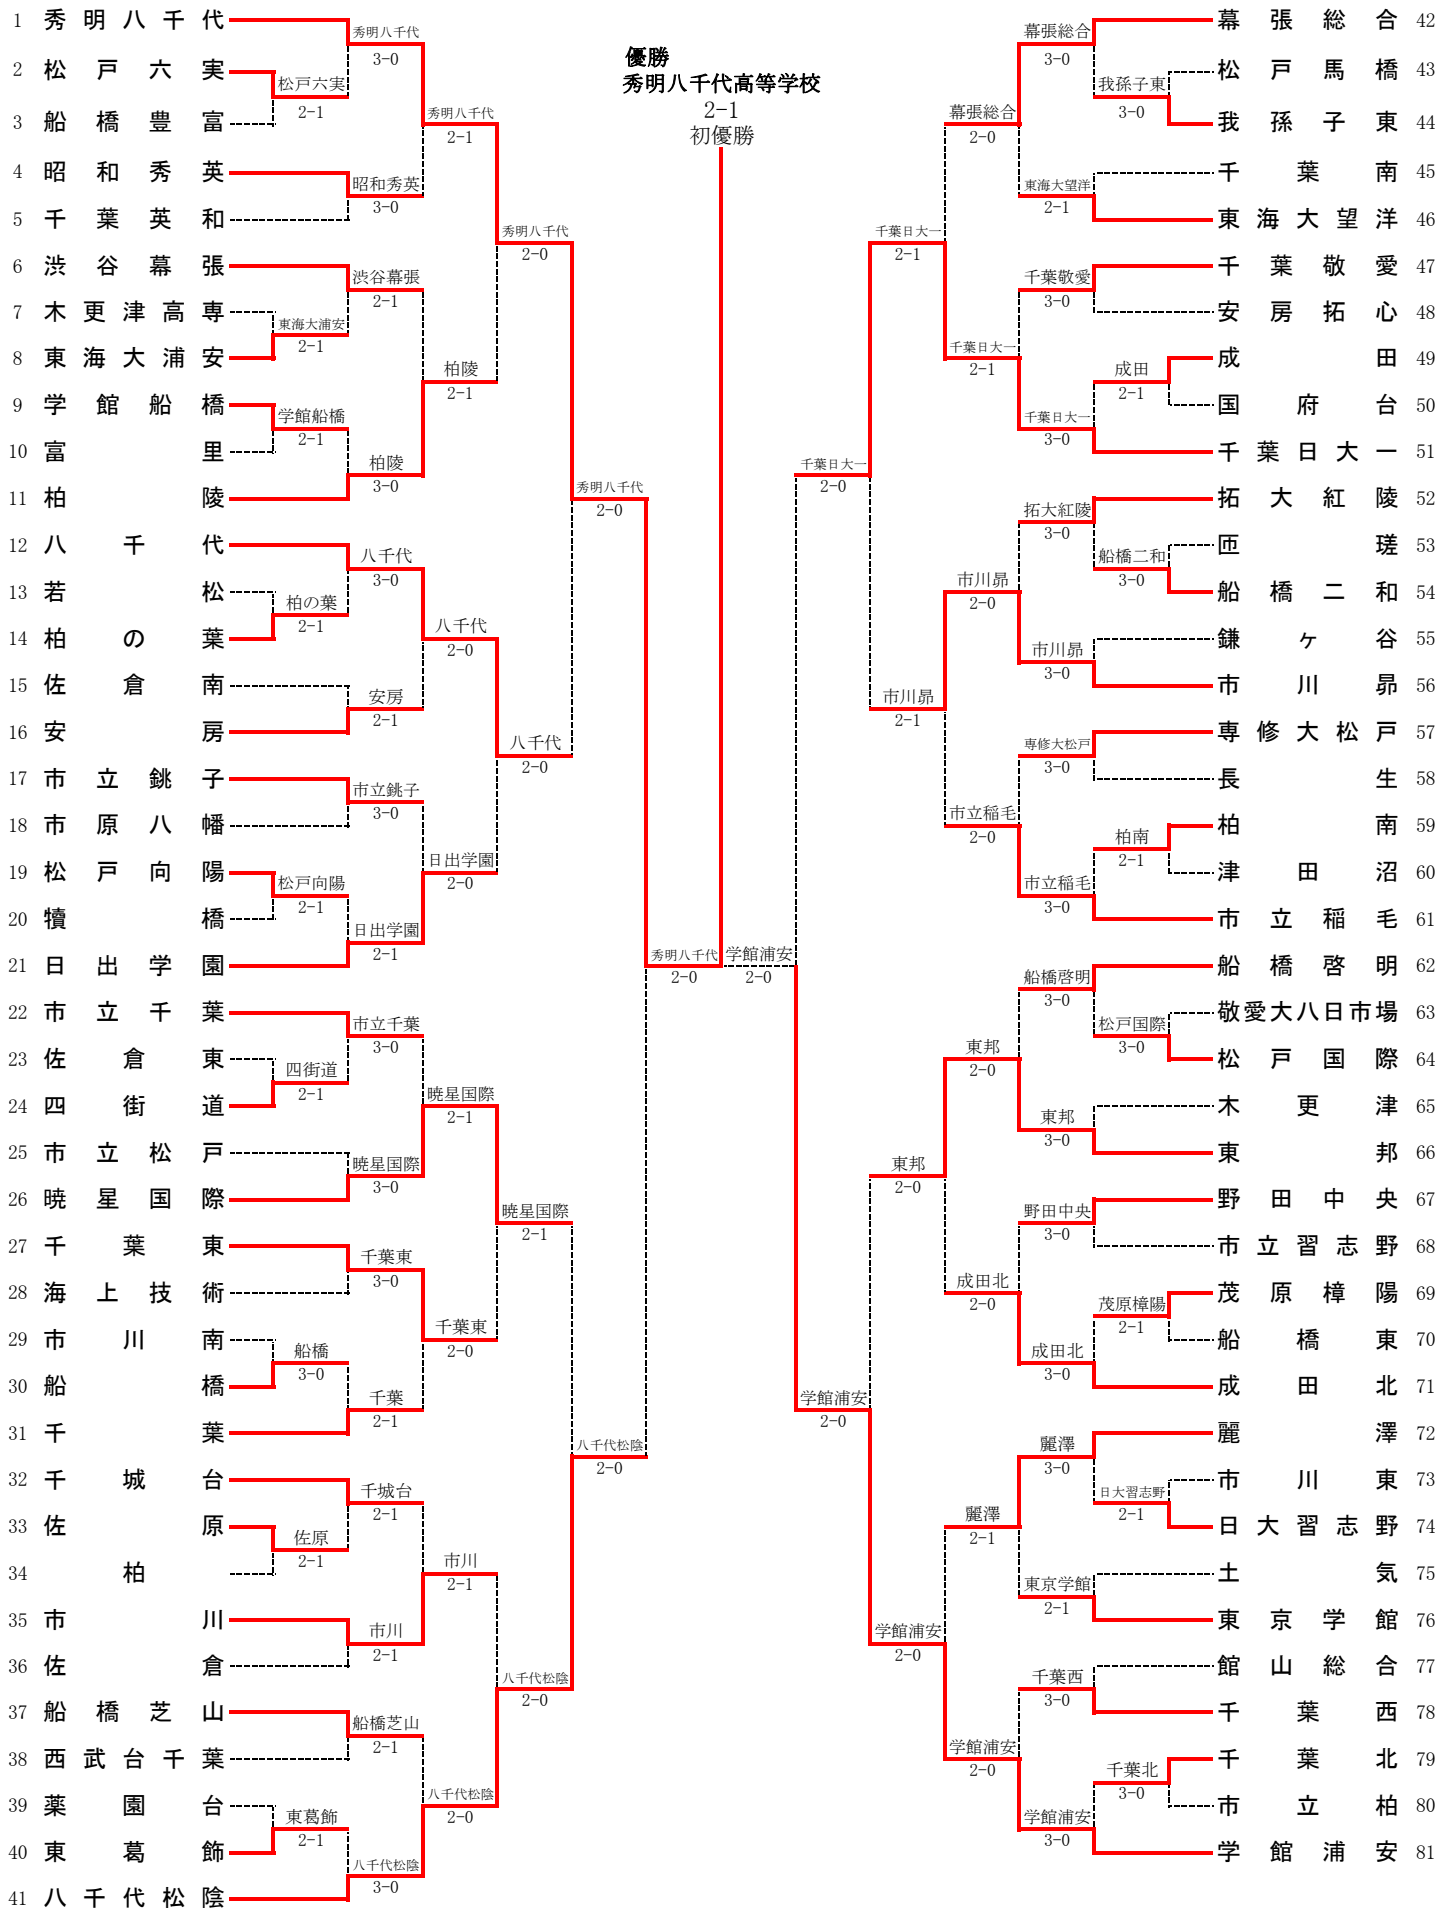

平成24年度 第65回千葉県高等学校総合体育大会テニス大会 男子団体

男子団体 詳細

4R1	1	秀明八千代	2-0	柏陵	11
D		大内悠輔③ 吉田元樹③	6-2	小林秀匡③ 酒井雅人③	
S1		小林紀輝①	6-0	松本賢三③	
S2		竹内聡有①	3-2	泉田真宏③	

4R2	12	八千代	2-0	日出学園	21
D		鈴木 佑① 波多野雄斗③	6-2	深田凌輔② 諏訪園昌大③	
S1		立石 光②	6-3	本多慶伍③	
S2		長谷川航汰①	2-1	柳田大志③	

4R3	26	暁星国際	2-1	千葉東	27
D		中川元己③ 村松 剛②	7-6(7)	深谷祥孝③ 山田智大②	
S1		峰内 一③	1-6	虻川大哉③	
S2		中野佑哉①	6-0	大野紘人②	

4R4	41	八千代松陰	2-0	市川	35
D		安藤 伸② 野田恭平③	6-0	金木俊介② 福原皓平②	
S1		児玉優太郎②	6-2	遠藤侑希③	
S2		本郷智伎③	5-2	池野谷優里③	

4R5	51	千葉日大一	2-1	幕張総合	42
D		陳 優輝③ 池田智充③	2-6	齋藤慎也③ 齋藤 叡③	
S1		田中文浩③	6-3	高野剛実③	
S2		長谷川昌彦③	6-0	前道右京②	