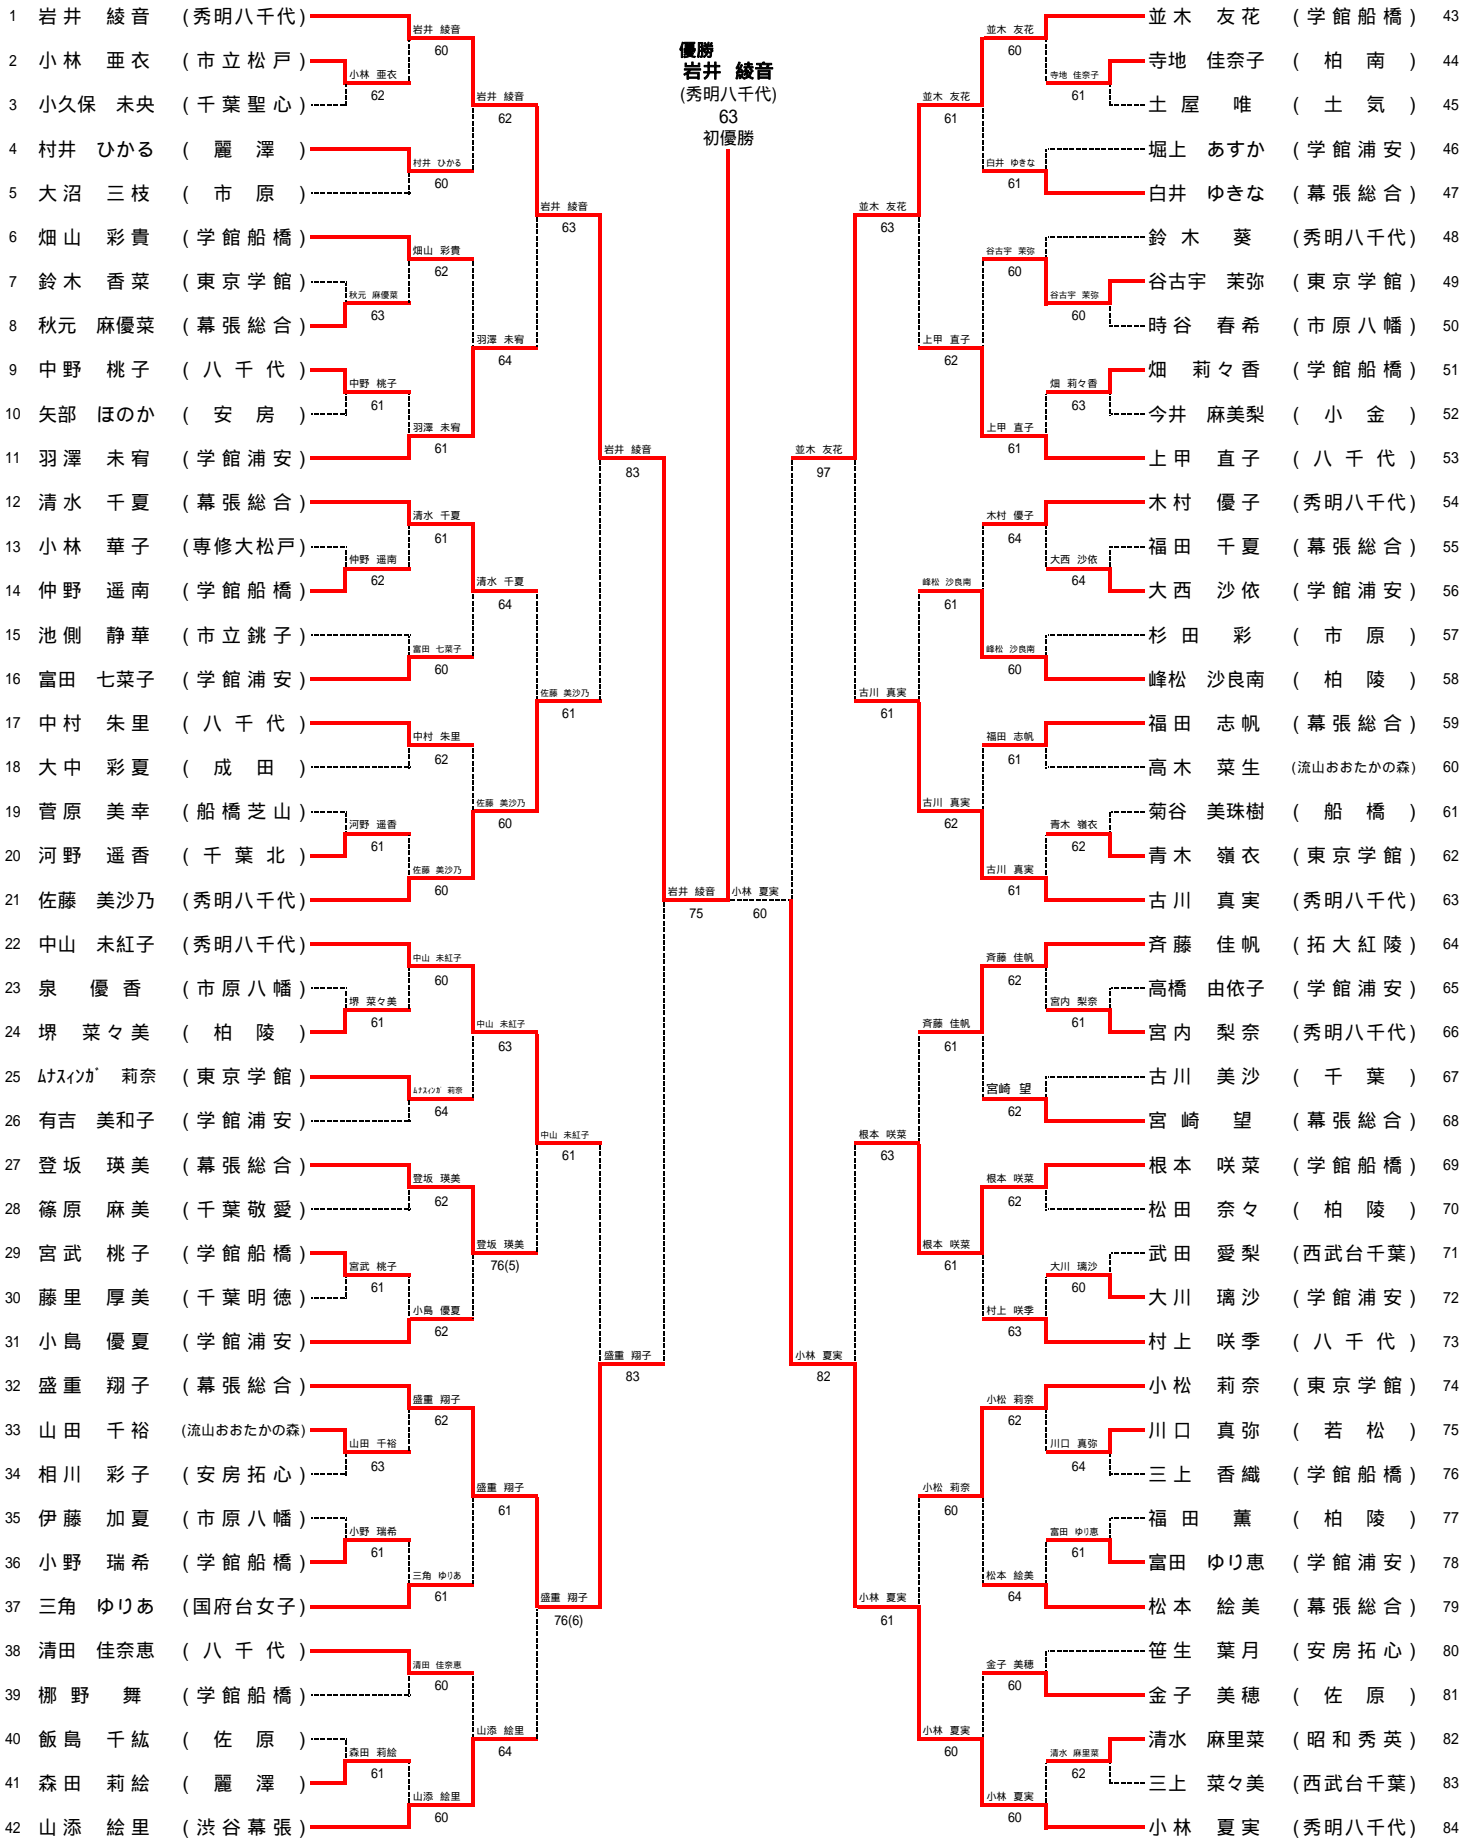

平成24年度 第24回関東高等学校テニス大会千葉県予選会 兼 第65回千葉県高等学校総合体育大会テニス大会
女子シングルス

3位決定戦

- 32 盛重 翔子 (幕張総合) 76(5)
- 43 並木 友花 (学館船橋) 63