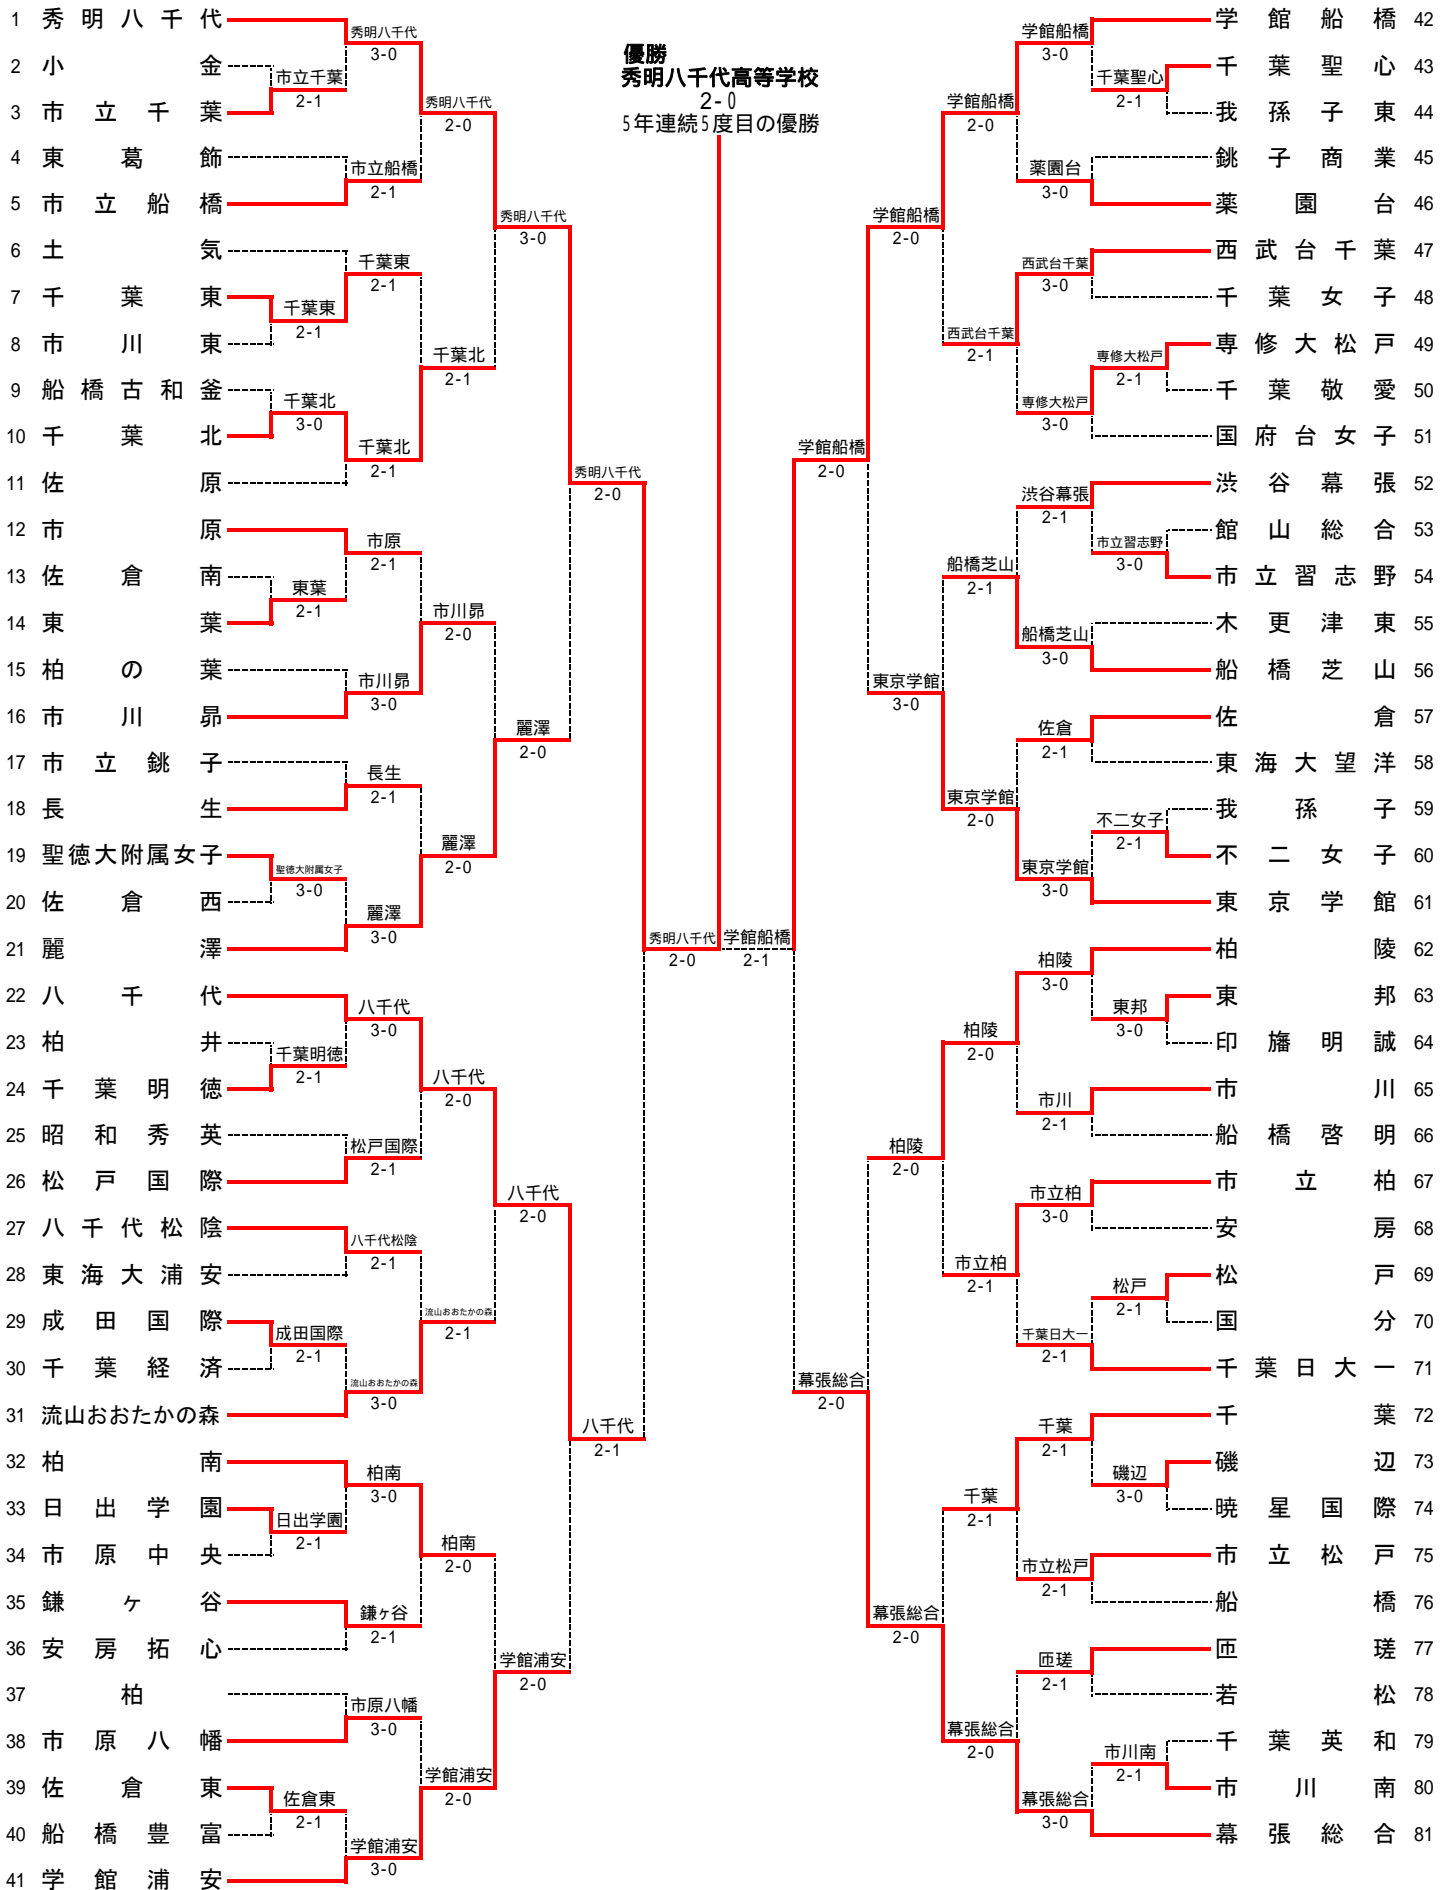

平成24年度 第65回千葉県高等学校総合体育大会テニス大会

女子団体