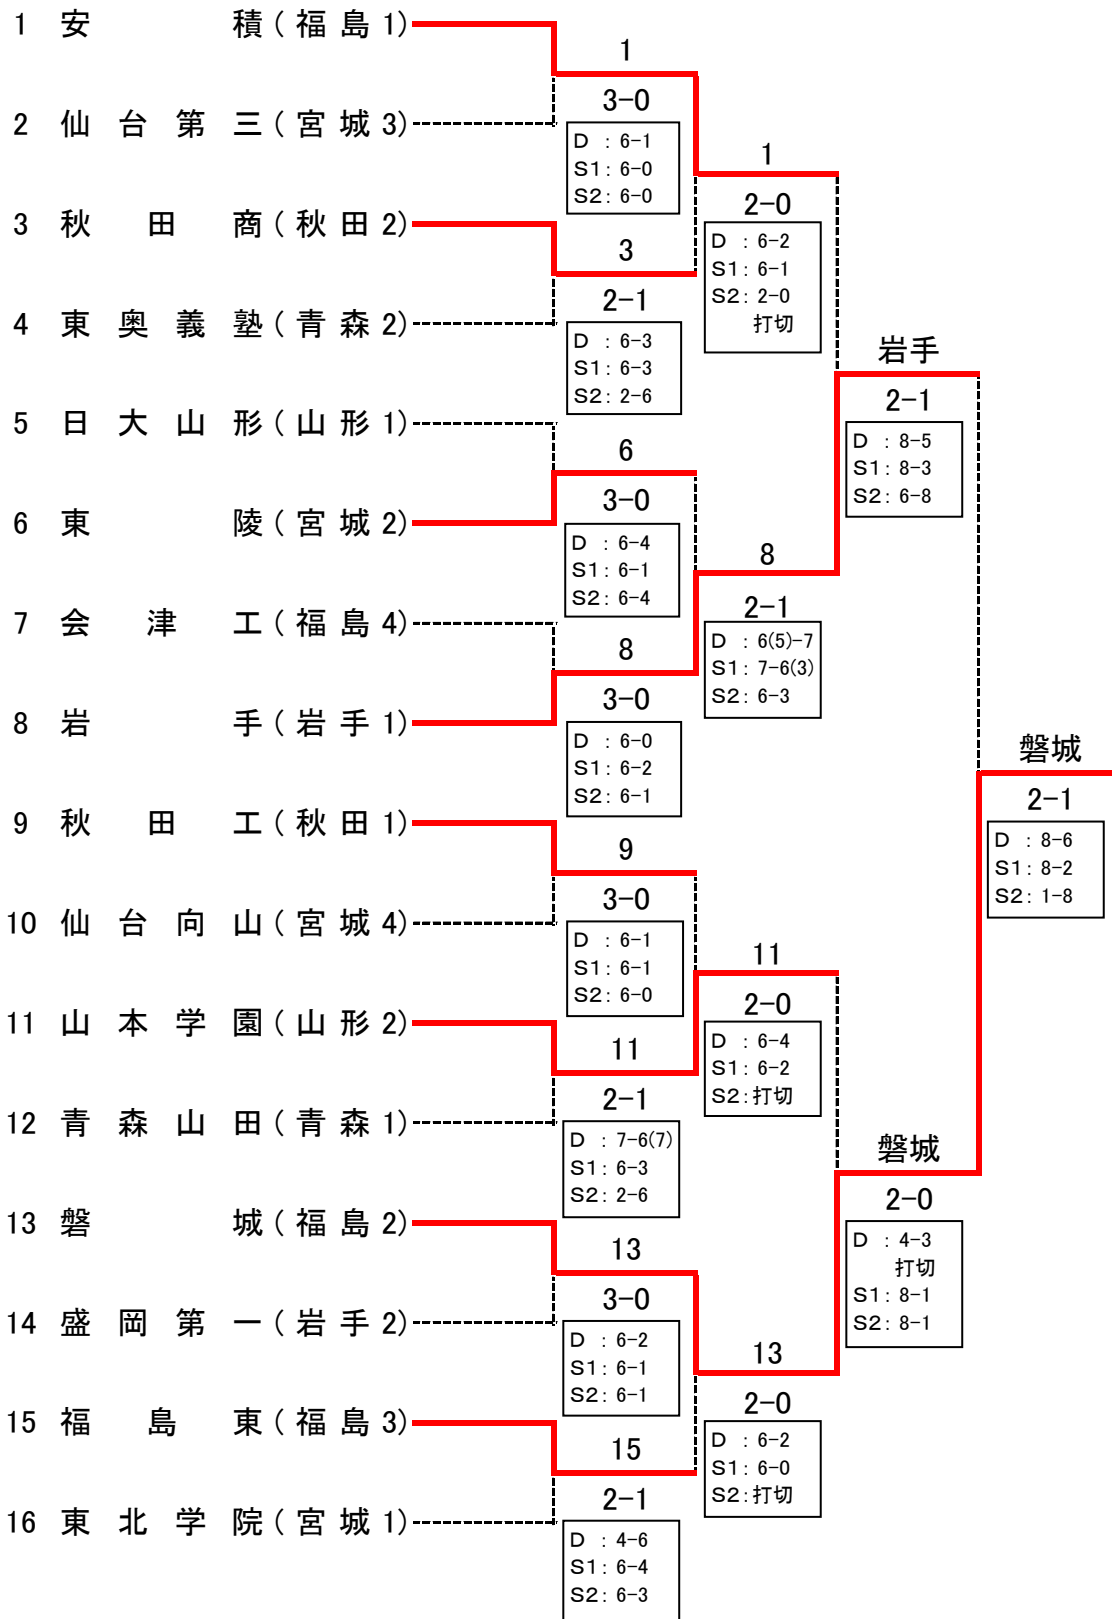

男子団体

男子団体 対戦表

1R1	1	安積	③ - 0	2	仙台第三
D		佐熊 悠生③ 曾根原 正樹②	⑥ - 1		我妻 洸③ 小山田 達郎③
S1		大槻 勇斗③	⑥ - 0		咲山 雄太③
S2		柳沼 弘樹③	⑥ - 0		林 秀哉③

1R2	3	秋田商	② - 1	4	東奥義塾
D		船木 碩人③ 柴田 拓哉③	⑥ - 3		工藤 紘大② 齊藤 卓馬②
S1		朝倉 健一③	⑥ - 3		木田 貴宏③
S2		揚出 達也③	2 - ⑥		石田 博之③