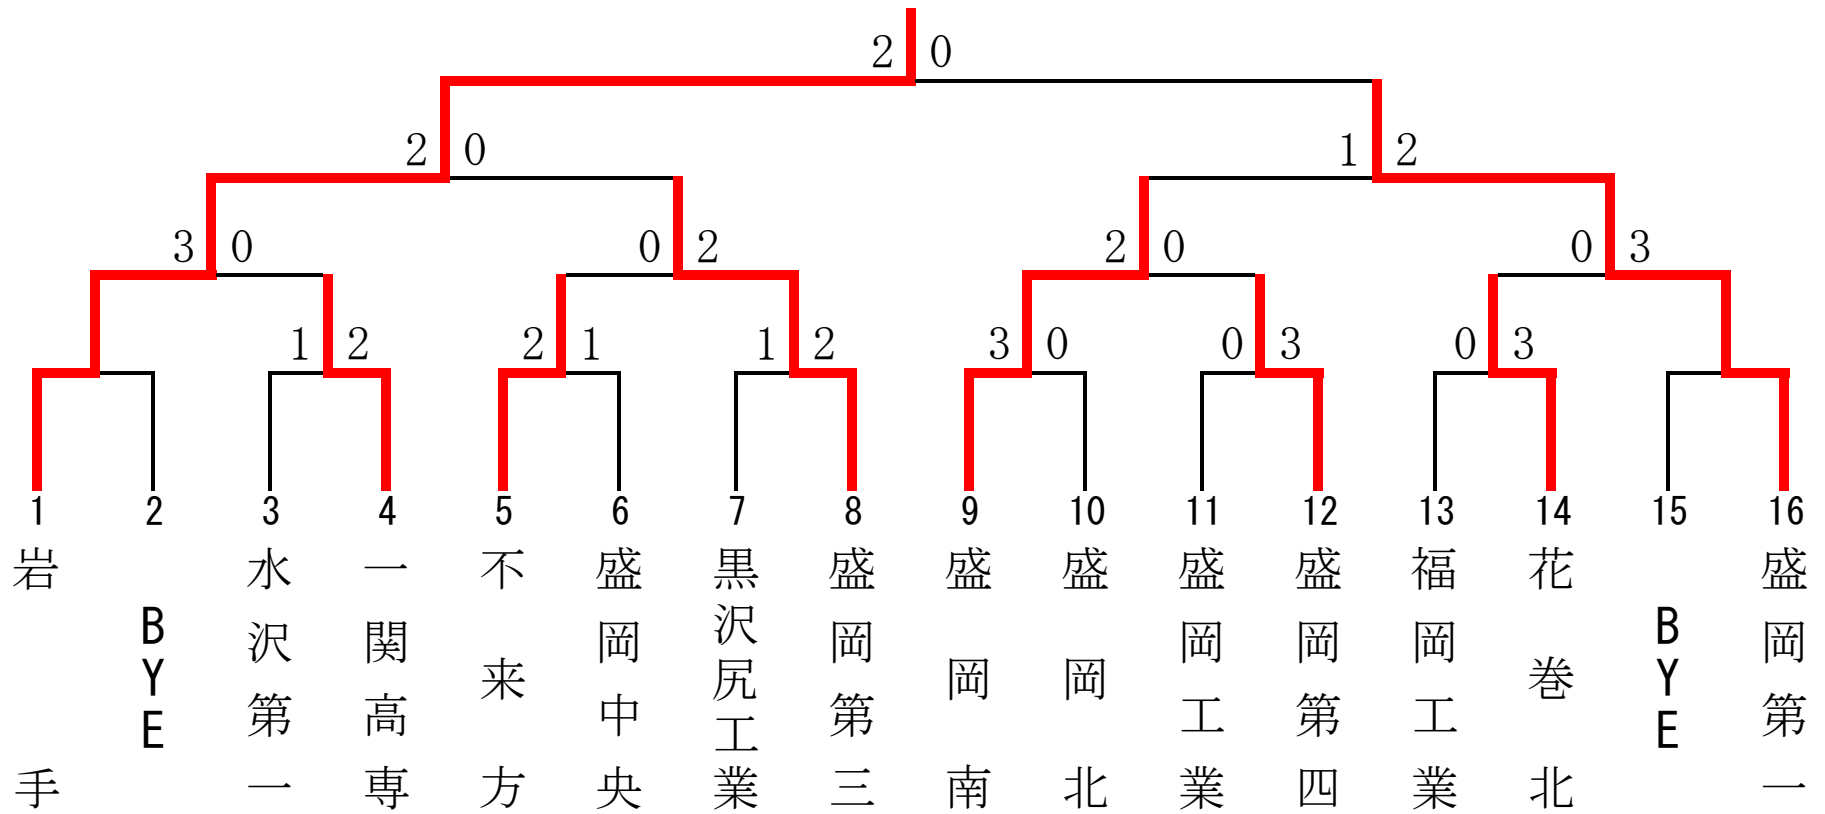

## テニス競技 男子団体戦

優勝 岩手高等学校(3年連続16回目)

<b>1 R</b>	<b>3 水 沢 第 一</b>	<b>1 - 2</b>	<b>4 一 関 高 専</b>	<b>1 R</b>	<b>5 不 来 方</b>	<b>2 - 1</b>	<b>6 盛 岡 中 央</b>
D	高 橋 右 享② 後 藤 秀 皇①	6 - 3	千 田 秀 幸③ 菊 田 健 斗③	D	小 林 圭 甫③ 菊 池 航 平③	1 - 6	福 原 悠 介③ 吉 田 圭 佑②
S1	佐 藤 一 誠②	2 - 6	望 月 雄 太②	S1	澤 下 純③	6 - 3	菅 野 惇②
S2	菅 沼 拓 夢①	5 - 7	菅 原 康 滉③	S2	中 村 健 勇③	6 - 2	岩 崎 慎太郎③
<b>1 R</b>	<b>7 黒 沢 尻 工 業</b>	<b>1 - 2</b>	<b>8 盛 岡 第 三</b>	<b>1 R</b>	<b>9 盛 岡 南</b>	<b>3 - 0</b>	<b>10 盛 岡 北</b>
D	田 中 吏 宗② 佐 藤 立 樹②	6 - 2	高 橋 達 弥③ 柴 田 勇 聖③	D	日 戸 祐 介② 菊 地 健 太②	6 - 3	中 川 雄 太② 夏 井 裕 司②
S1	佐々木 貴 暁③	0 - 6	阿 部 優 大①	S1	藤 島 航①	6 - 0	鈴 木 伸 空③
S2	浅 沼 拓 哉②	3 - 6	藤 澤 駿③	S2	豊 岡 基 希③	6 - 1	工 藤 大 暉③
<b>1 R</b>	<b>11 盛 岡 工 業</b>	<b>0 - 3</b>	<b>12 盛 岡 第 四</b>	<b>1 R</b>	<b>13 福 岡 工 業</b>	<b>0 - 3</b>	<b>14 花 巻 北</b>
D	吉 田 一 輝② 高 橋 凱 人②	3 - 6	青 木 純 也② 坂 田 圭②	D	上 村 郁 弥② 大日向 涉②	1 - 6	海 老 拓 紀③ 高 橋 由 宇③
S1	昆 恭 輔③	3 - 6	夏 谷 朔③	S1	新 毛 謙 太②	2 - 6	八 重 樫 泰 成③
S2	芳 田 拓 也③	2 - 6	佐 藤 大 樹③	S2	三 浦 和 也③	3 - 6	山 口 裕 樹③
<b>2 R</b>	<b>1 岩 手</b>	<b>3 - 0</b>	<b>4 一 関 高 専</b>	<b>2 R</b>	<b>5 不 来 方</b>	<b>0 - 2</b>	<b>8 盛 岡 第 三</b>
D	本 多 好 渡① 佐 藤 光 希①	6 - 0	千 田 秀 幸③ 菊 田 健 斗③	D	畠 山 拓 也③ 菊 池 航 平③	1 - 6	高 橋 達 弥③ 柴 田 勇 聖③
S1	吉 田 皓③	6 - 3	望 月 雄 太②	S1	澤 下 純③	1 - 6	阿 部 優 大①
S2	太田代 希 唯②	6 - 1	菅 原 康 滉③	S2	中 村 健 勇③	打ち切り	藤 澤 駿③
<b>2 R</b>	<b>9 盛 岡 南</b>	<b>2 - 0</b>	<b>12 盛 岡 第 四</b>	<b>2 R</b>	<b>14 花 巻 北</b>	<b>0 - 3</b>	<b>16 盛 岡 第 一</b>
D	日 戸 祐 介② 菊 地 健 太②	6 - 4	青 木 純 也② 坂 田 圭②	D	海 老 拓 紀③ 高 橋 由 宇③	2 - 6	藤 村 剛 志② 齋 藤 太 郎③
S1	藤 島 航①	6 - 0	夏 谷 朔③	S1	八 重 樫 泰 成③	2 - 6	高 橋 凜②
S2	金 子 航 平③	0-2打ち切り	大志田 直 樹②	S2	山 口 裕 樹③	0 - 6	伊 藤 寛 太①
<b>S F</b>	<b>1 岩 手</b>	<b>2 - 0</b>	<b>8 盛 岡 第 三</b>	<b>S F</b>	<b>9 盛 岡 南</b>	<b>1 - 2</b>	<b>16 盛 岡 第 一</b>
D	本 多 好 渡① 伊 藤 大 星②	6 - 0	藤 澤 駿③ 高 橋 達 弥③	D	日 戸 祐 介② 菊 地 健 太②	3 - 6	藤 村 剛 志② 齋 藤 太 郎③
S1	吉 田 皓③	6 - 0	阿 部 優 大①	S1	藤 島 航①	6 - 4	高 橋 凜②
S2	太田代 希 唯②	打ち切り	柴 田 勇 聖③	S2	金 子 航 平③	2 - 6	伊 藤 寛 太①
<b>F</b>	<b>1 岩 手</b>	<b>2 - 0</b>	<b>16 盛 岡 第 一</b>				
D	本 多 好 渡① 佐 藤 光 希①	8 - 0	田 端 優 吾③ 齋 藤 太 郎③				
S1	吉 田 皓③	8 - 0	高 橋 凜②				
S2	太田代 希 唯②	1-1打ち切り	伊 藤 寛 太①				