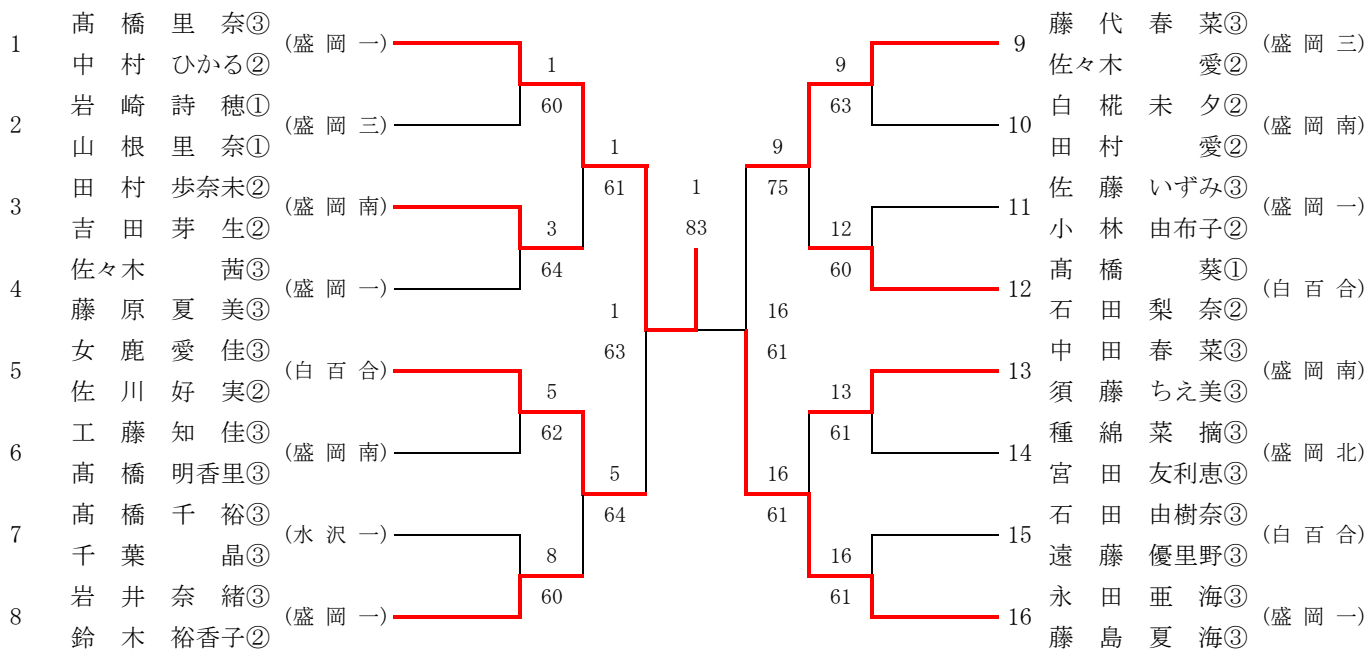

女子ダブルス

1R QFR SFR FR SFR QFR 1R

1. 第1位 高橋里奈③ (盛岡一) インターハイ出場
   中村ひかる② (盛岡一)
2. 第2位 永田亜海③ (盛岡一)
   藤島夏海③ (盛岡一)
3. 第3位 女鹿愛佳③ (白百合)
   佐川好実② (盛岡南)
   藤代春菜③ (盛岡三)
   佐々木愛② (盛岡三)