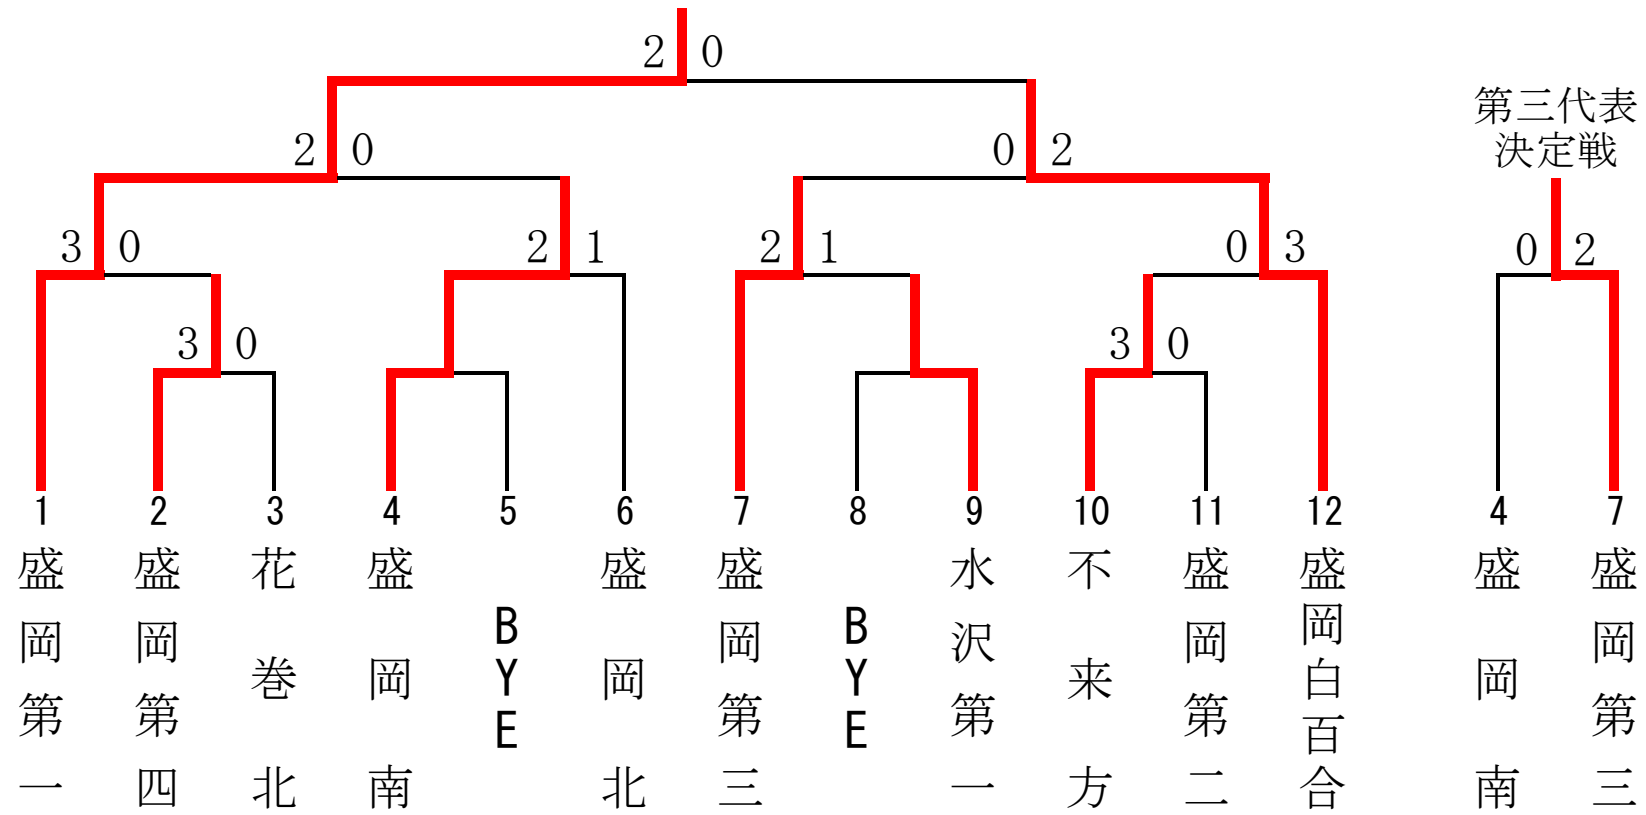

第64回岩手県高等学校総合体育大会

テニス競技 女子団体戦

優勝 盛岡第一高等学校(3年連続8回目)