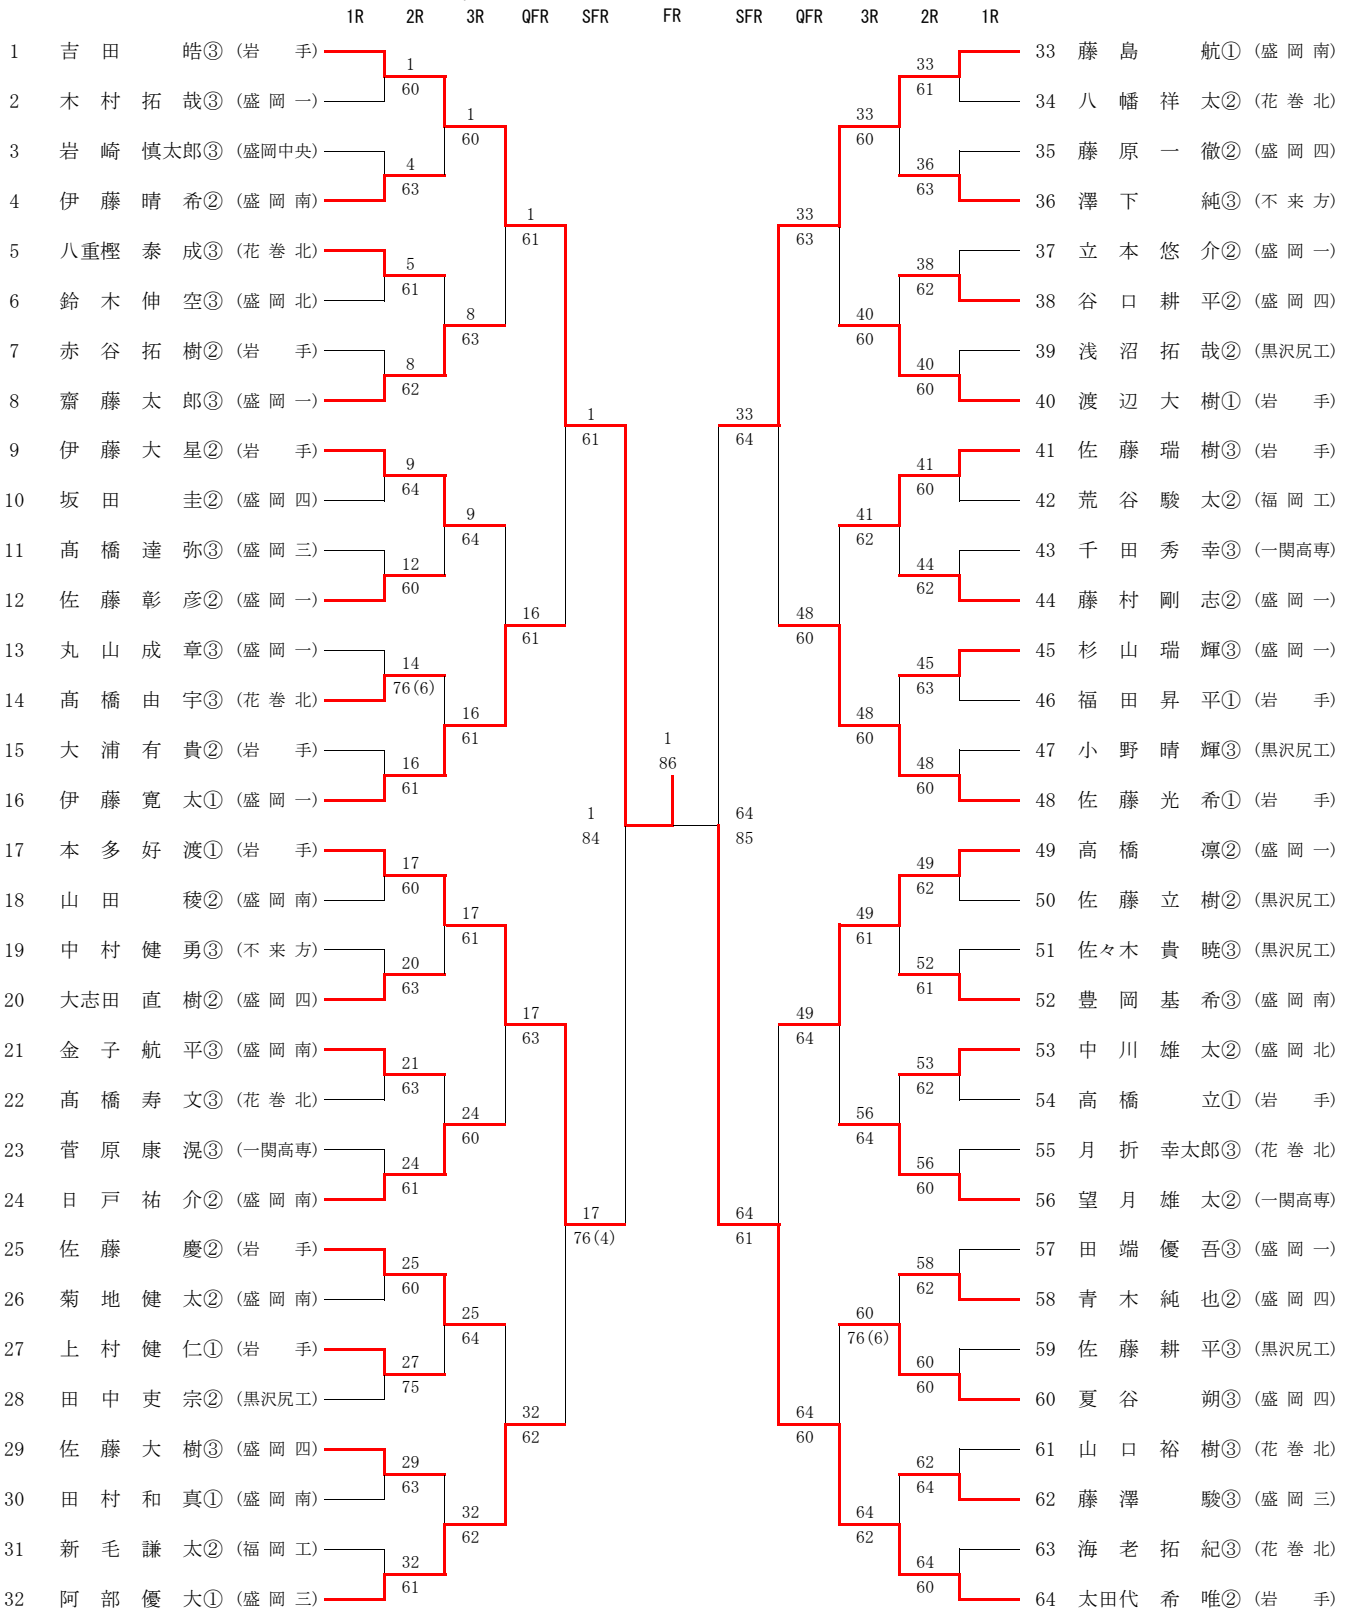

# 男子 シ ン グ ル ス