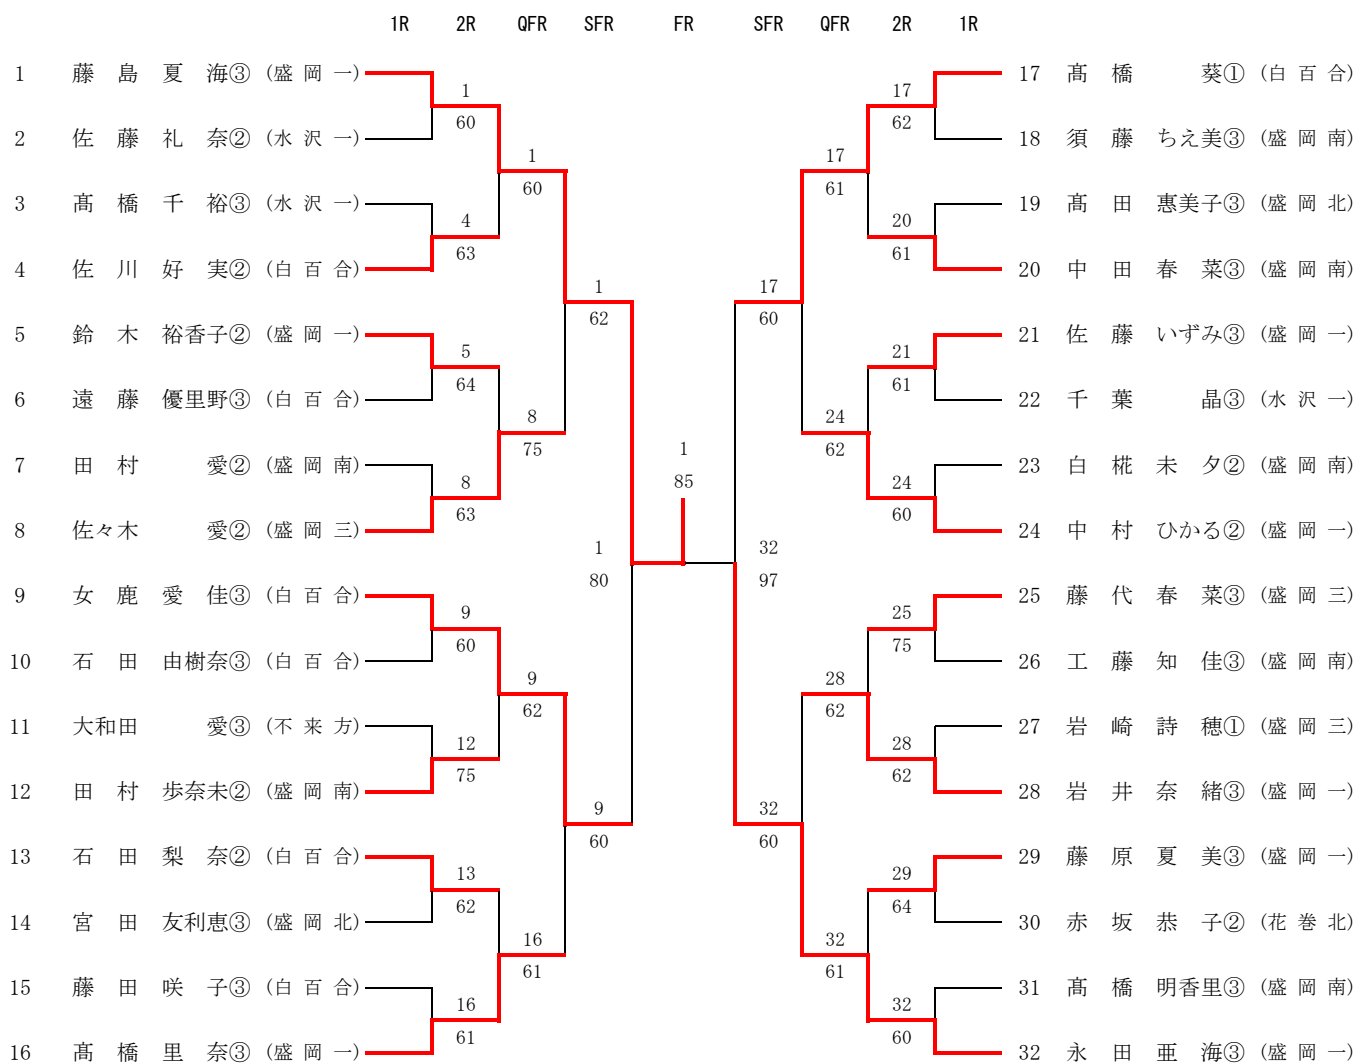

女子シングルス

第二代表決定トーナメント

1. 第1位 藤島夏海③ (盛岡一) インターハイ出場
2. 第2位 女鹿愛佳③ (白百合) インターハイ出場
3. 第3位 永田亜海③ (盛岡一)
4. 高橋葵① (白百合)