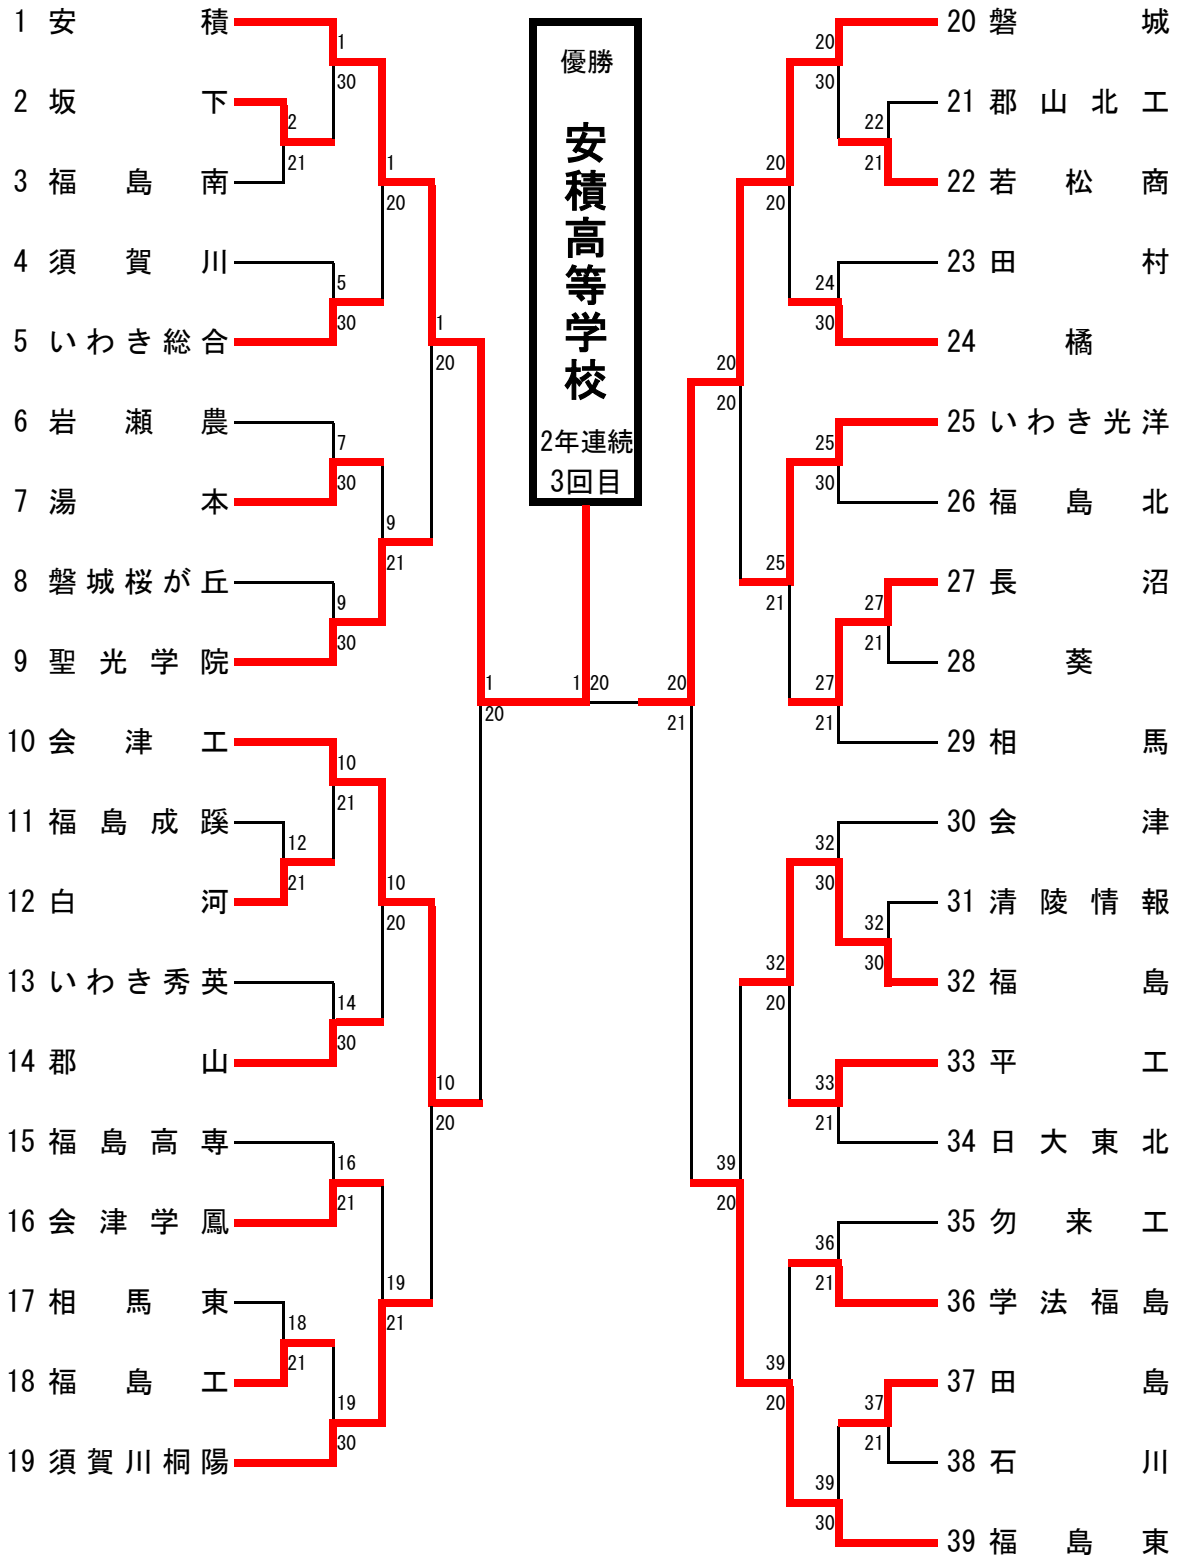

# 男子学校対抗

## 3位決定戦

男子 学校(選手)名 Score 学校(選手)名 学校(選手)名 Score 学校(選手)名

1 R	2 坂下 ② - 1 3 福島南	1 R	11 福島成蹊 1 - ② 12 白河
	D (東條一輝) 1 - ⑥ (寺島祐輝)		D (熊坂知也) 1 - ⑥ (金澤 亘)
	(石井一磨) (芳賀皓成)		(野地大輝) (真船 亮)
	S1 (中村政志) ⑥ - 4 (平野 賢)		S1 (立花史也) 2 - ⑥ (近藤 瑠可)
S2 (湯田直樹) ⑥ - 3 (藤原祐也)	S2 (椎名尚貴) ⑥ - 1 (金澤雅紀)		
1 R	17 相馬東 1 - ② 18 福島工	1 R	21 郡山北工 1 - ② 22 若松商
	D (菊地健太) 0 - ⑥ (桑原勇人)		D (大竹夏希) ⑥ - 4 (磯部卓哉)
	(山口健太) (菅野裕也)		(小針道陽) (渡部高史)
	S1 (田村融佑) ⑥ - 3 (矢吹勇利)		S1 (増子 凌) 2 - ⑥ (石津衛一)
S2 (太田芳希) 2 - ⑥ (大河原瑞月)	S2 (五十嵐智哉) 5 - ⑦ (塚原 惇)		
1 R	27 長沼 ② - 1 28 葵	1 R	31 清陵情報 0 - ③ 32 福島
	D (内山隻彰) 3 - ⑥ (菊地康平)		D (鈴木 尚) 1 - ⑥ (武田直樹)
	(相良幸宏) (中島俊亮)		(有馬慶太) (本望学布)
	S1 (阿部朋秀) ⑥ - 2 (山内彬嗣)		S1 (高木裕也) 0 - ⑥ (横原明日基)
S2 (佐藤 遼) ⑥ - 3 (山宮大樹)	S2 (遠藤悠平) 1 - ⑥ (横田惇弥)		
1 R	37 田島 ② - 1 38 石川		
	D (湯田秋輝) 2 - ⑥ (小豆畑 希)		
	(小椋 彰) (鈴木謙斗)		
	S1 (阿久津亮佑) ⑥ - 3 (水野谷圭太)		
S2 (小生圭太) ⑥ - 0 (桑澤拓也)			
2 R	1 安積 ③ - 0 2 坂下	2 R	4 須賀川 0 - ③ 5 いわき総合
	D (佐熊悠生) ⑥ - 1 (石井一磨)		D (渡部聖生) 3 - ⑥ (小笠翔平)
	(曾根原正樹) (千葉知之)		(小針勇騎) (上妻隆平)
	S1 (大槻勇斗) ⑥ - 0 (中村政志)		S1 (金子紀之) 3 - ⑥ (高木 駿)
S2 (柳沼弘樹) ⑥ - 0 (湯田直樹)	S2 (関口 晟) 4 - ⑥ (佐藤瑞記)		
2 R	6 岩瀬農 0 - ③ 7 湯本	2 R	8 磐城桜が丘 0 - ③ 9 聖光学院
	D (皿井嵩人) 3 - ⑥ (松崎克佳)		D (大和田卓宏) 3 - ⑥ (佐藤省吾)
	(溝井宏明) (横山瑠衣)		(青木駿人) (鈴木涼太)
	S1 (佐々木 任) 2 - ⑥ (高木龍童)		S1 (古山大翔) 3 - ⑥ (宇佐見仁彬)
S2 (瀬藤兼太) 4 - ⑥ (斎藤航太郎)	S2 (小松瑞季) 2 - ⑥ (菅野 航)		
2 R	10 会津工 ② - 1 白河	2 R	13 いわき秀英 0 - ③ 14 郡山
	D (坂井義輝) ⑦ <sup>(4)</sup> 6 (金澤 亘)		D (山崎洋輝) 1 - ⑥ (平野啓伍)
	(平山亮太) (真船孝訓)		(佐藤真伍) (設樂雄大)
	S1 (菊地海斗) 2 - ⑥ (近藤 瑠可)		S1 (山中 怜) 6 <sup>(6)</sup> ⑦ (佐藤 航)
S2 (本名亮祐) ⑥ - 4 (真船 亮)	S2 (佐々木拓良) 1 - ⑥ (武田隆太郎)		
2 R	15 福島高専 1 - ② 16 会津学鳳	2 R	18 福島工 0 - ③ 19 須賀川桐陽
	D (小島悠人) 3 - ⑥ (舟木謙介)		D (桑原勇人) 4 - ⑥ (有馬明寛)
	(比嘉和也) (根本修二郎)		(菅野裕也) (久下裕貴)
	S1 (高木健志) ⑥ - 3 (吉澤亮介)		S1 (矢吹勇利) 1 - ⑥ (長谷川永刀)
S2 (松崎本夢) 3 - ⑥ (佐藤史也)	S2 (大河原瑞月) 4 - ⑥ (矢部宏瑛)		