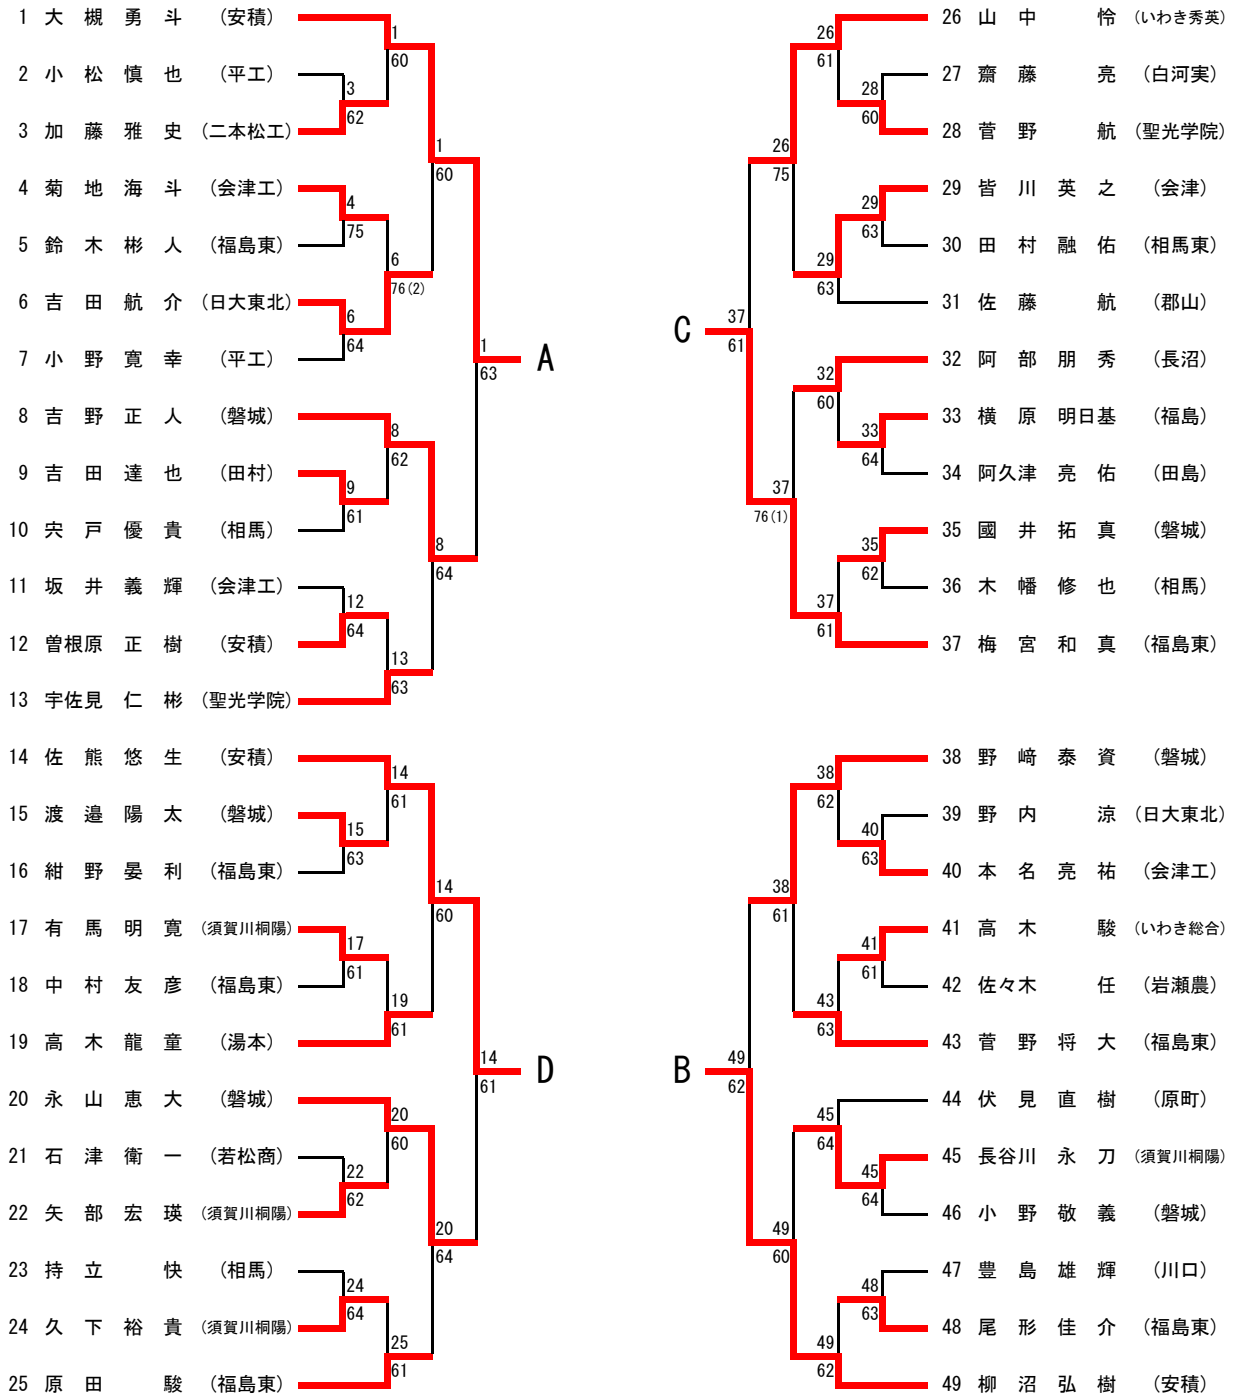

男子シングルス

決勝リーグ戦

	A	B	C	D	勝敗	順位
A 大槻 勇斗 (安積)	-	⑥-4	⑥-1	⑥-1	3勝0敗	1
B 柳沼 弘樹 (安積)	4-6	-	⑥-0	⑥-3	2勝1敗	2
C 梅宮 和真 (福島東)	1-6	0-6	-	⑥-4	1勝2敗	3
D 佐熊 悠生 (安積)	1-6	3-6	4-6	-	0勝3敗	4

3年連続3回目