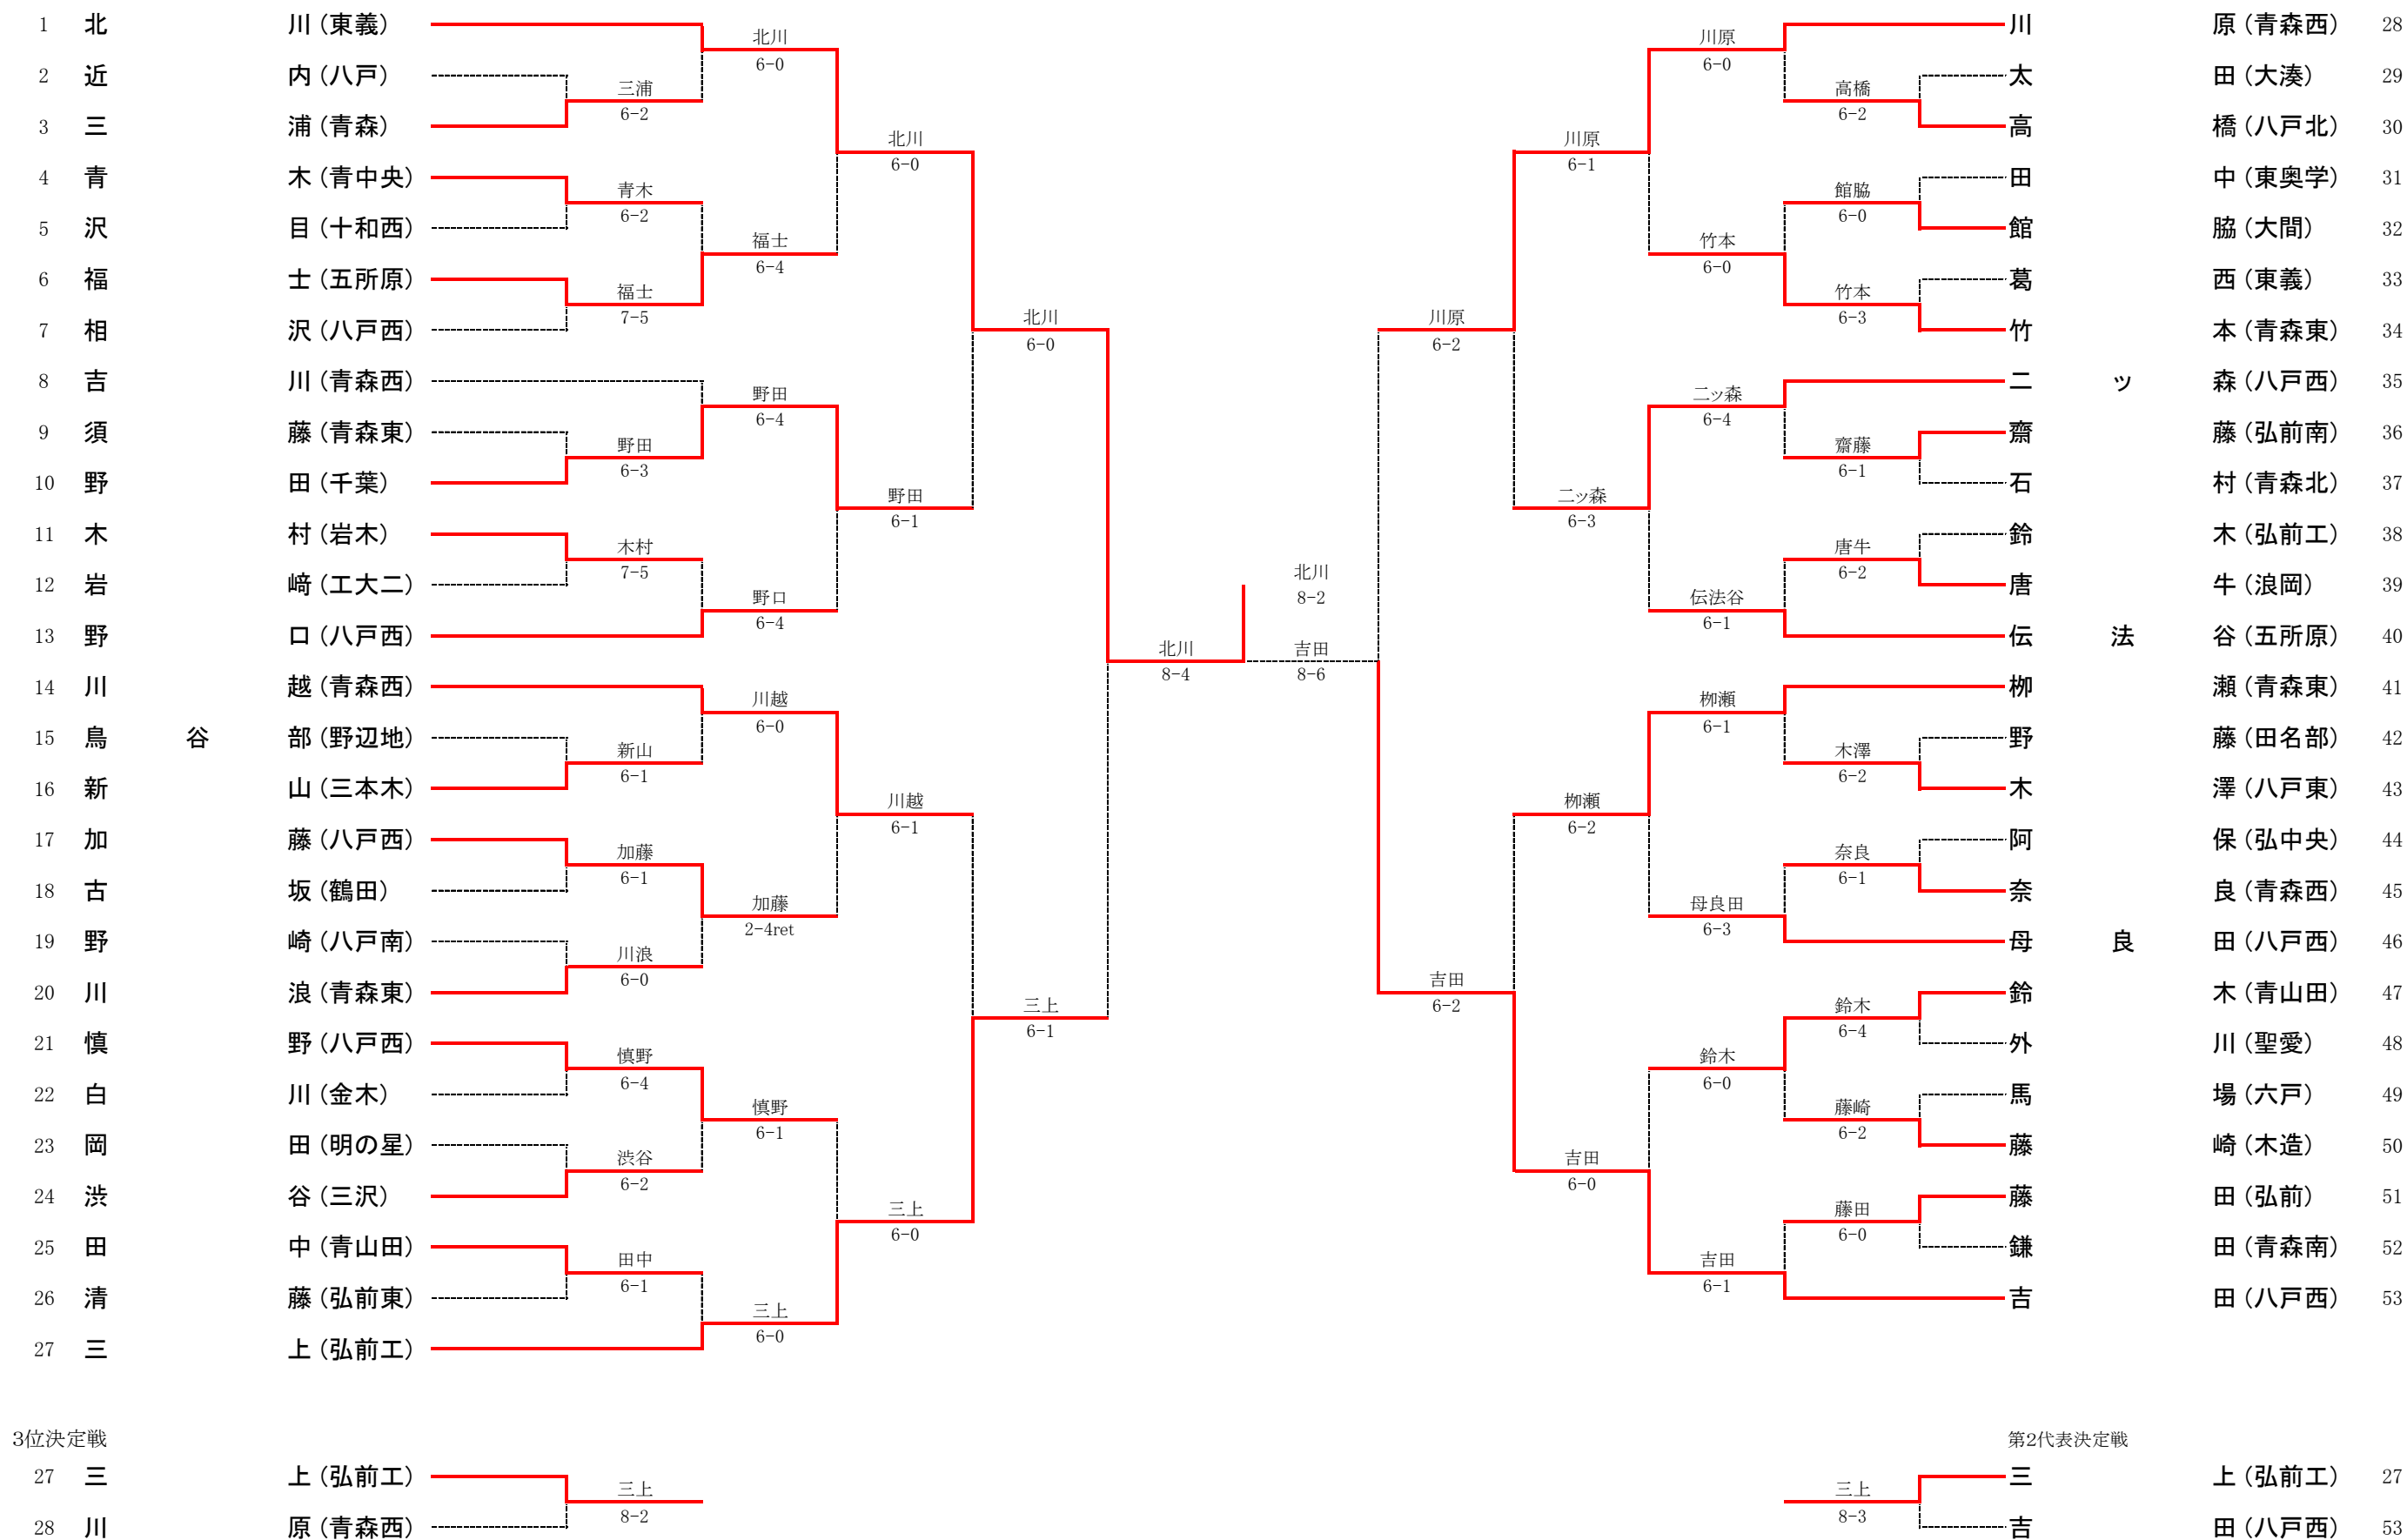

平成24年度 第65回青森県高等学校総合体育大会テニス競技 女子個人シングルス

平成24年6月1日(金)～6月4日(月) 新青森県総合運動公園テニスコート