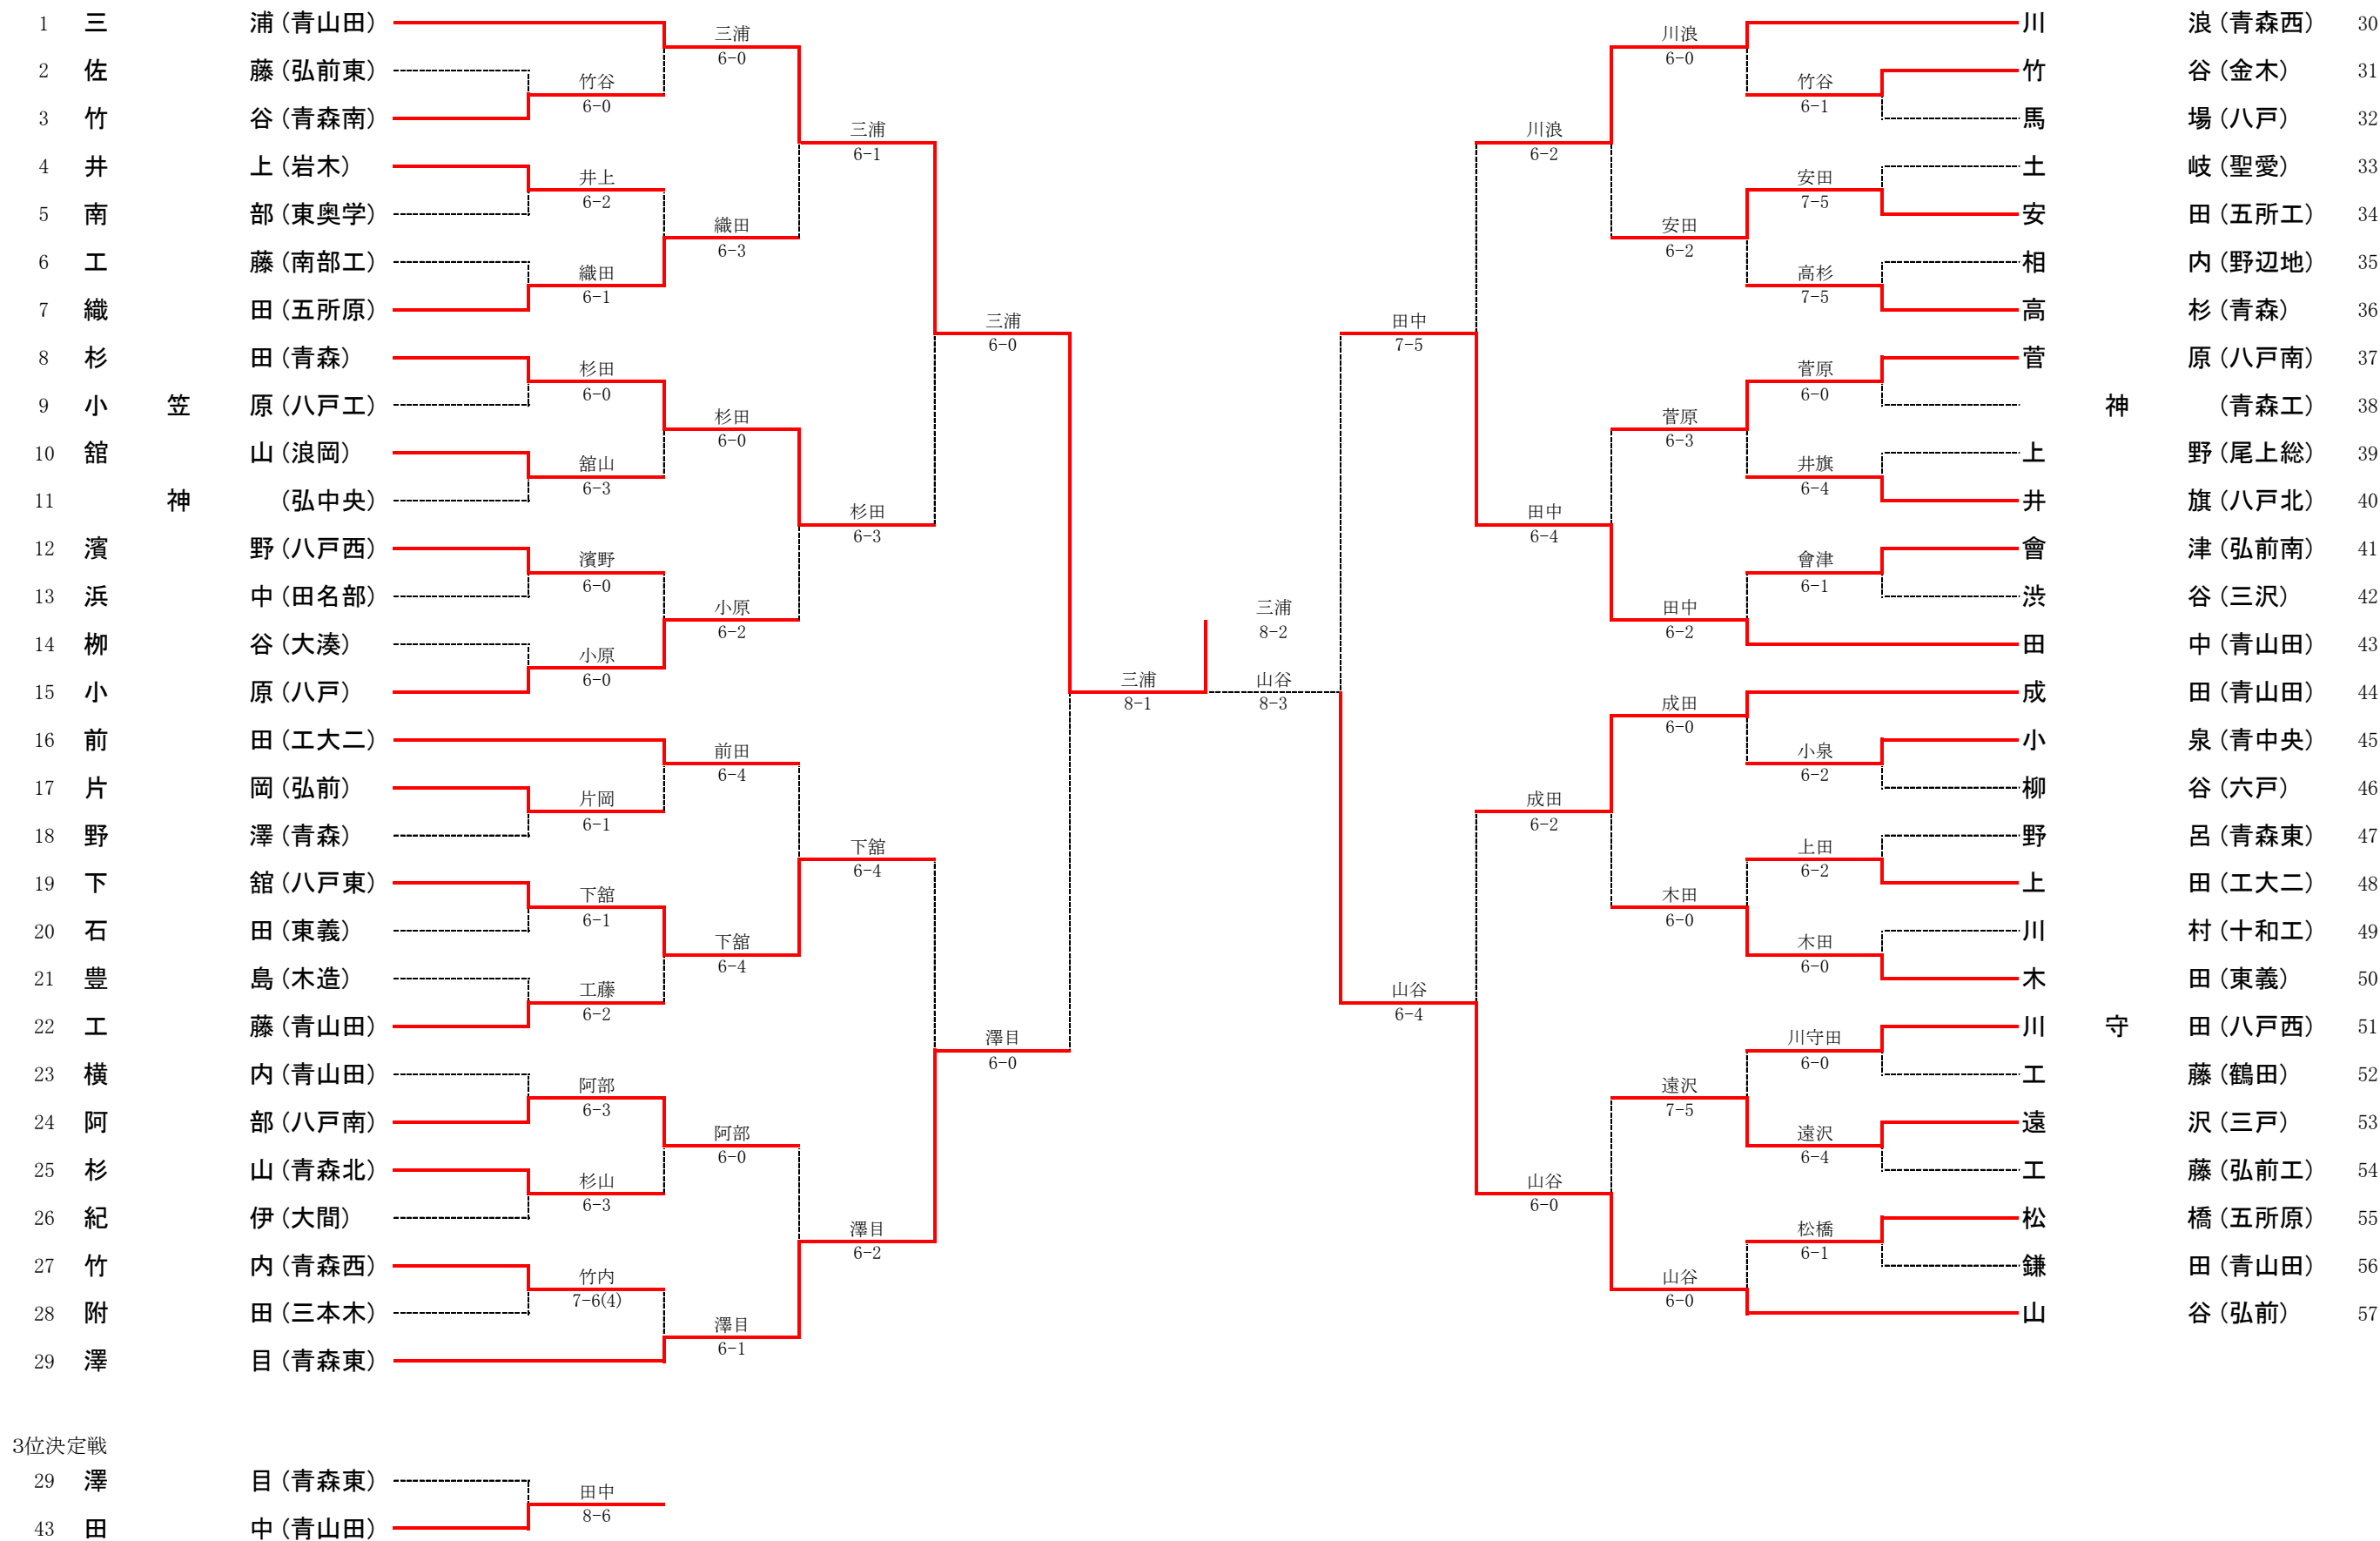

平成24年度 第65回青森県高等学校総合体育大会テニス競技 男子個人シングルス

平成24年6月1日(金)～6月4日(月) 新青森県総合運動公園テニスコート