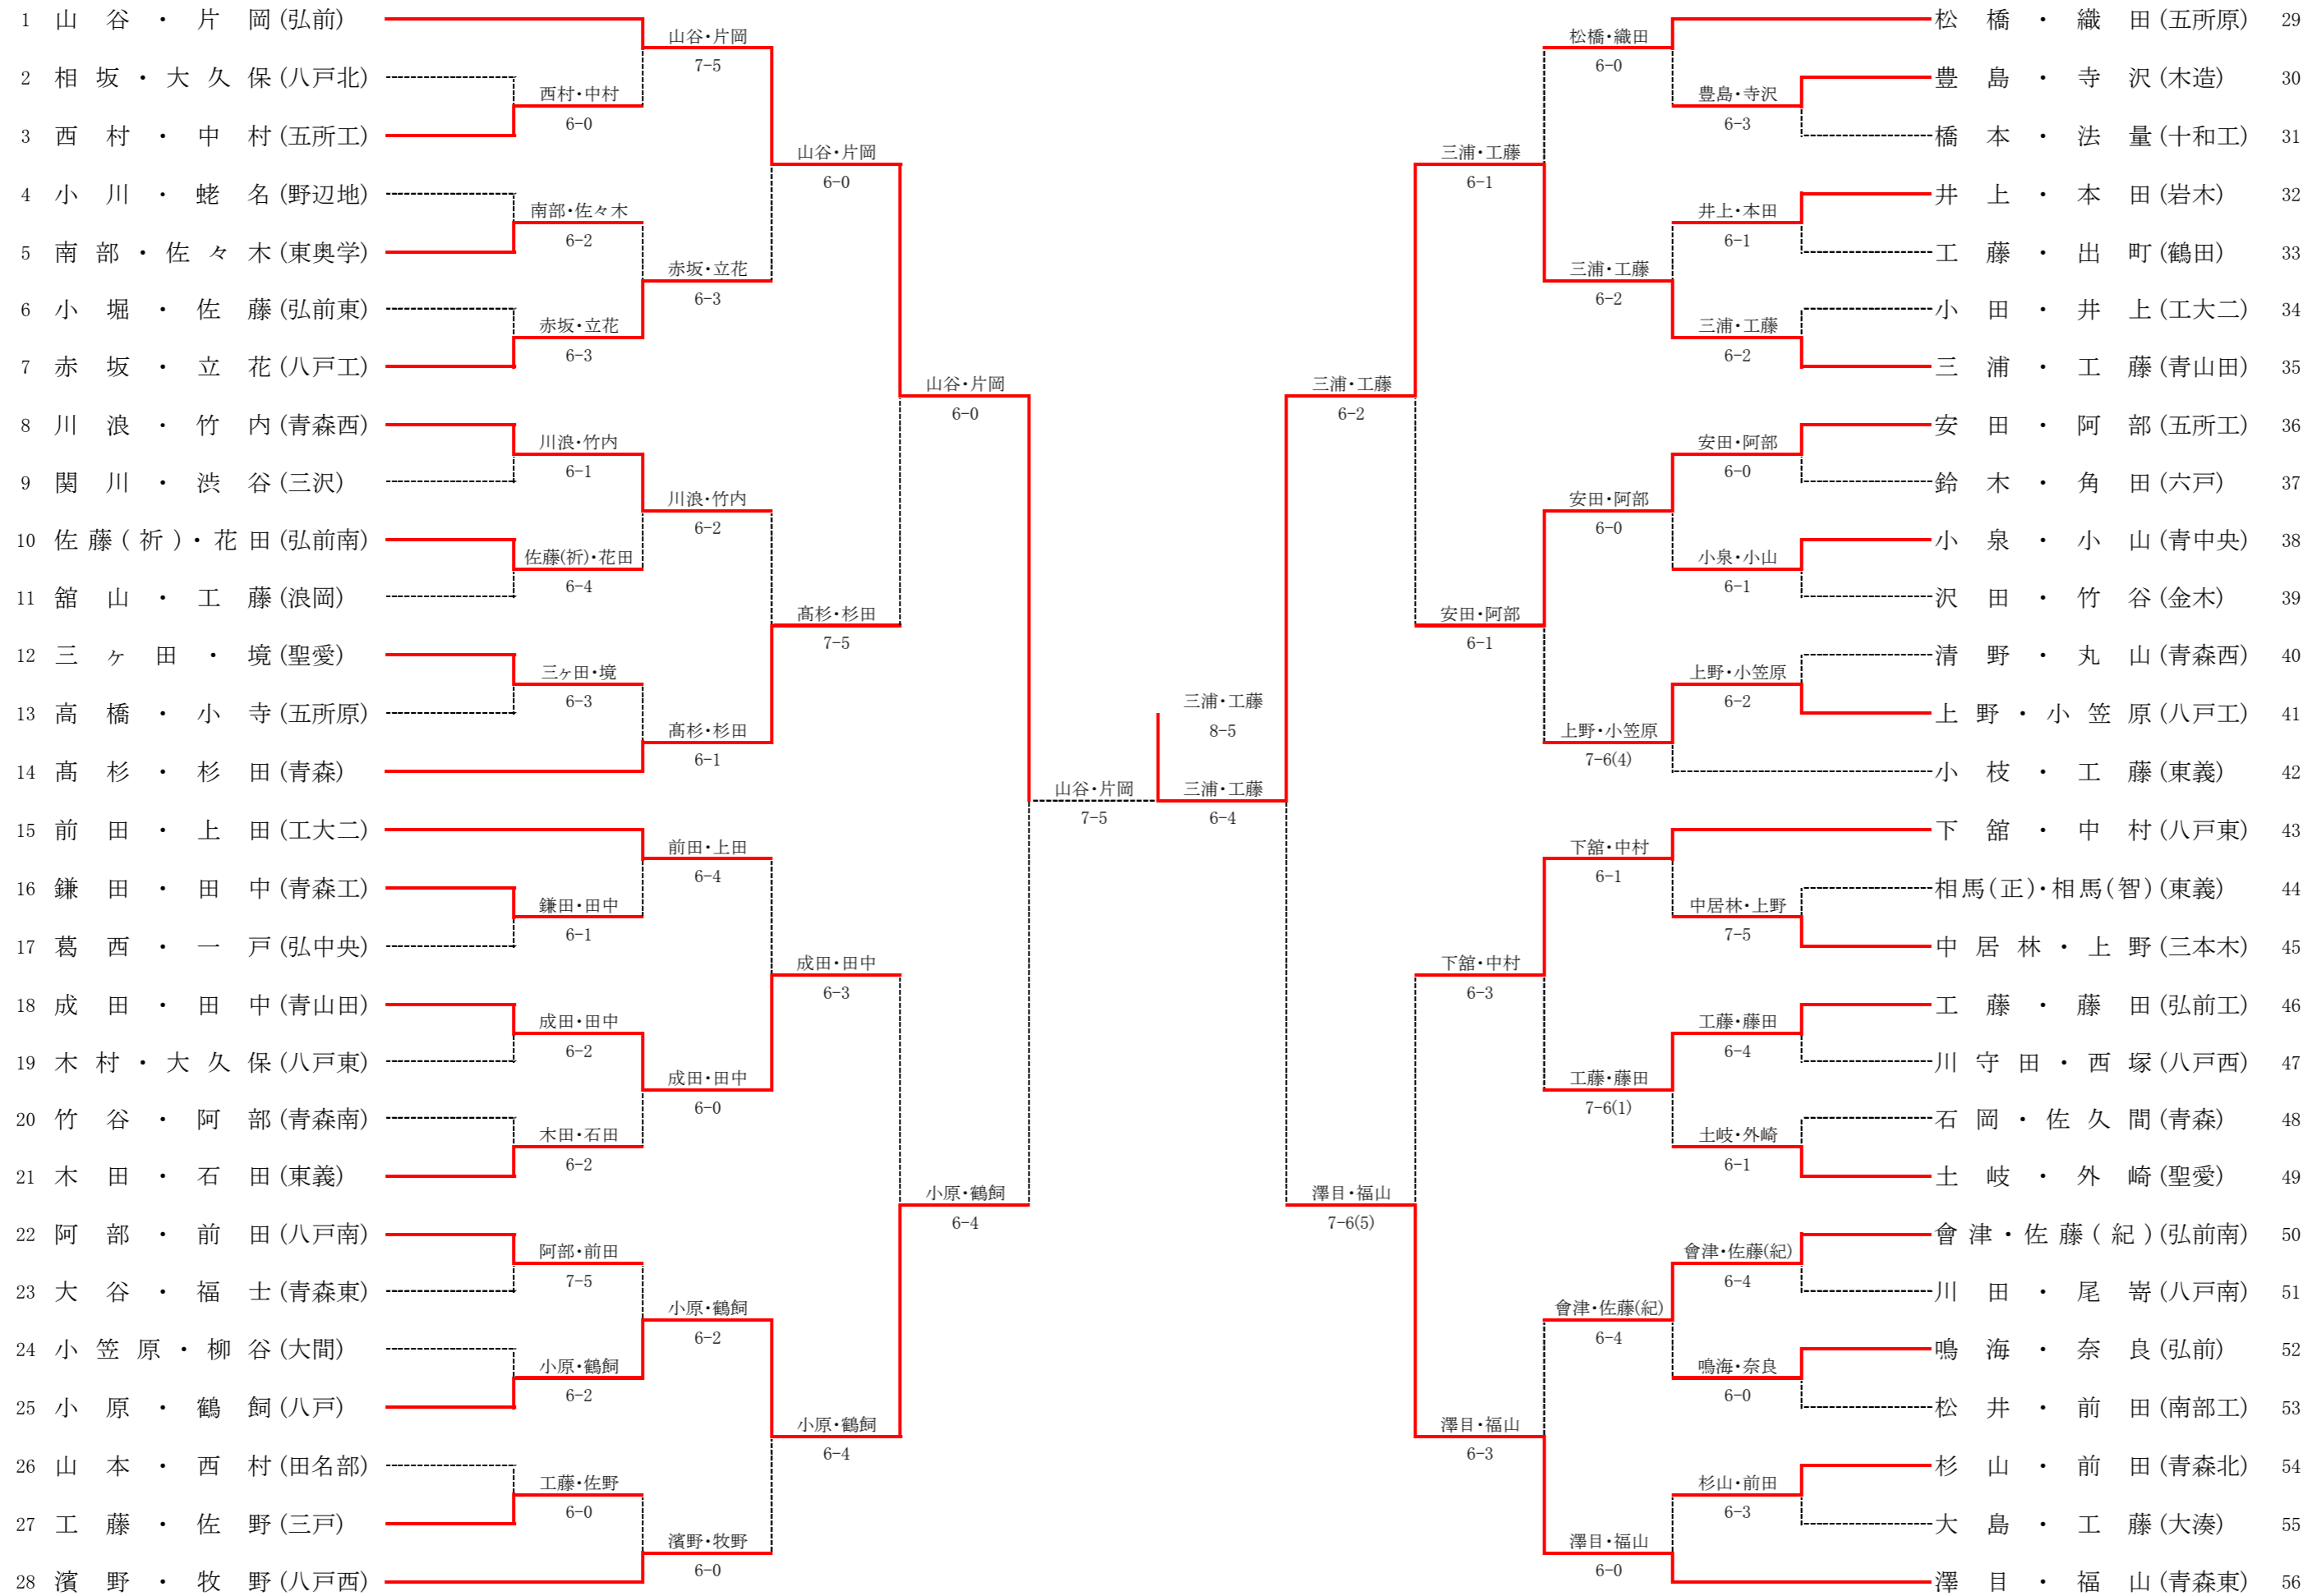

# 平成24年度 第65回青森県高等学校総合体育大会テニス競技 男子個人ダブルス

平成24年6月1日(金)～6月4日(月) 新青森県総合運動公園テニスコート

平成24年度 第65回青森県高等学校総合体育大会テニス競技 女子個人ダブルス

平成24年6月1日(金)～6月4日(月) 新青森県総合運動公園テニスコート