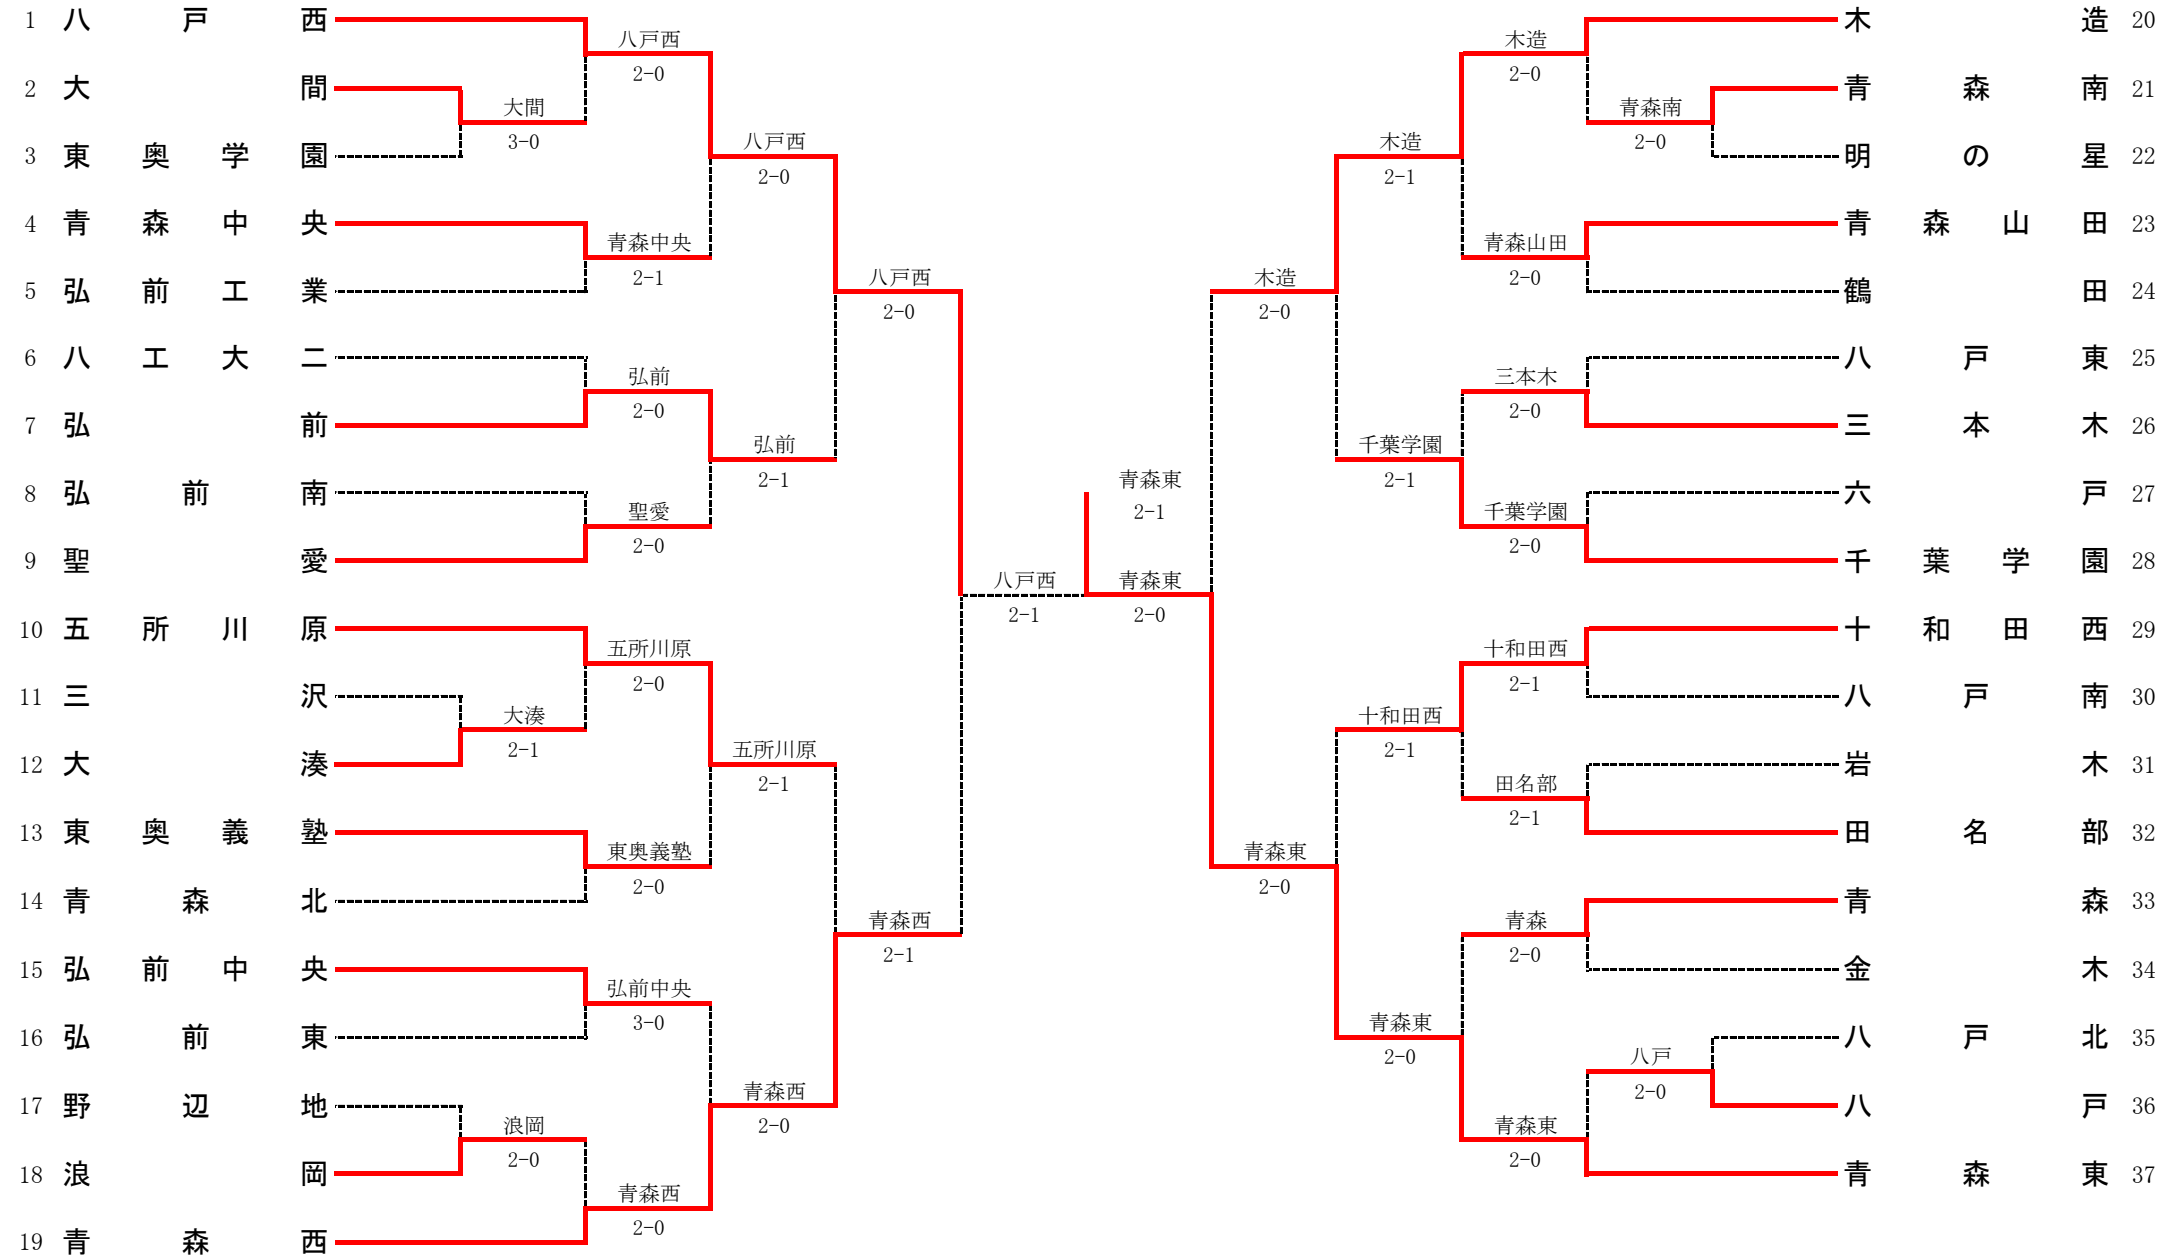

平成24年度 第65回青森県高等学校総合体育大会テニス競技 女子団体

平成24年6月1日（金）～6月4日（月） 新青森県総合運動公園テニスコート