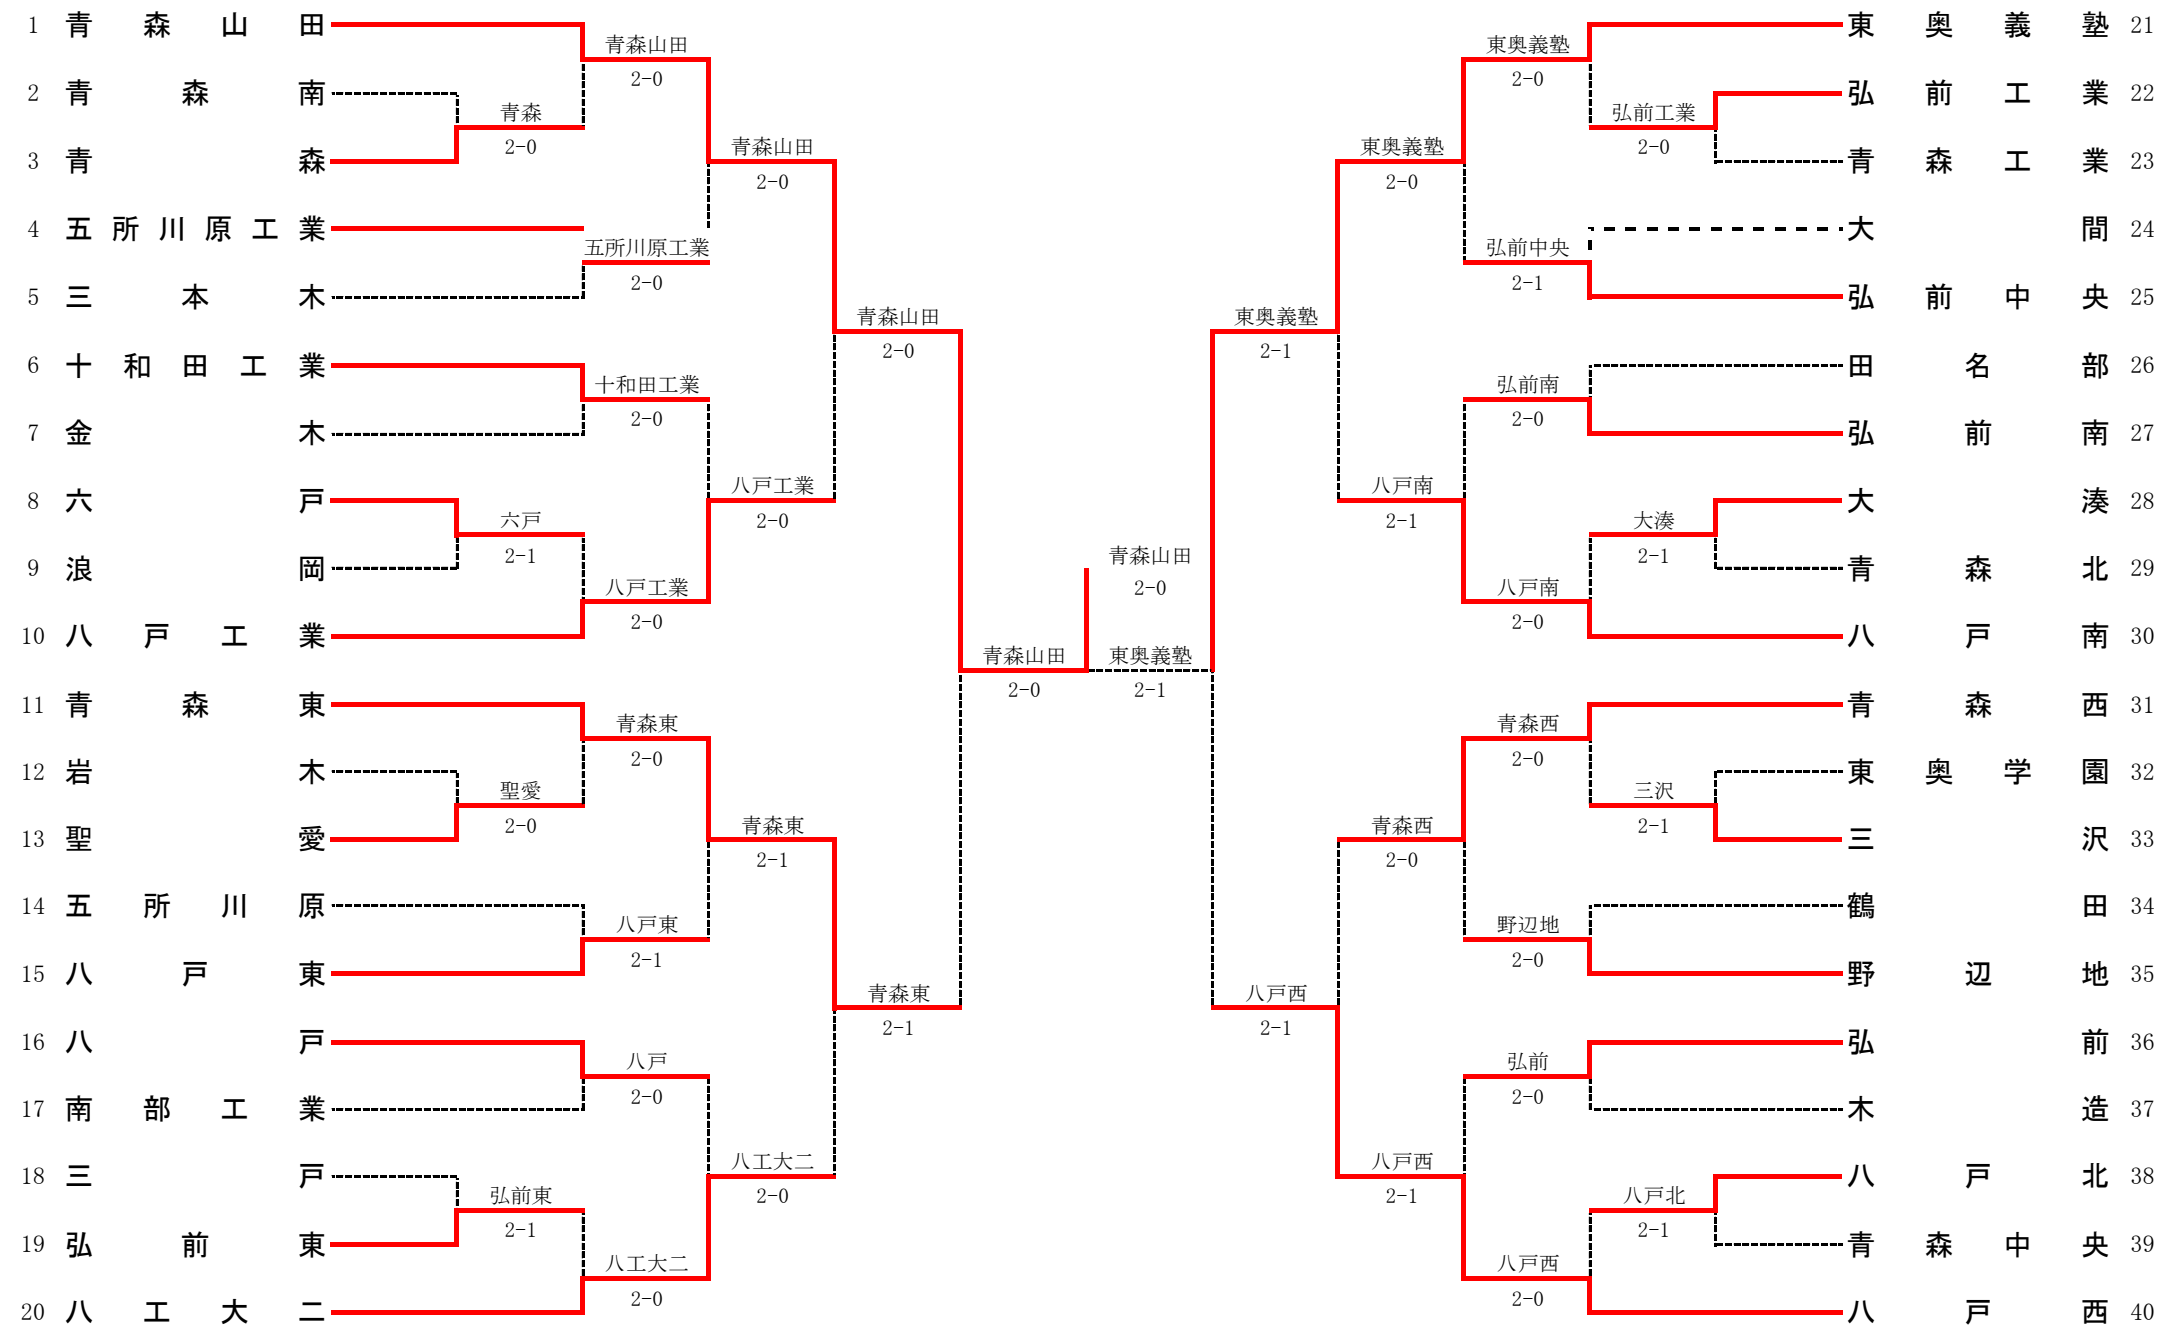

# 平成24年度 第65回青森県高等学校総合体育大会テニス競技 男子団体

平成24年6月1日（金）～6月4日（月） 新青森県総合運動公園テニスコート

男子団体対戦表

1R1	3	青森	2-0	青森南	2
D		今進太郎③ 工藤開世③	62	川口祥矢③ 我満雄大③	
S1		杉田琢郎③	75	竹谷伊吹③	
S2		高杉両平③		阿部峻大③	

1R3	13	聖愛	2-0	岩木	12
D		三ヶ田崇浩③ 境渉幹②	62	田中陵也① 神悠作①	
S1		外崎裕太③	75	井上大規③	
S2		土岐裕哉③		本田浩之②	