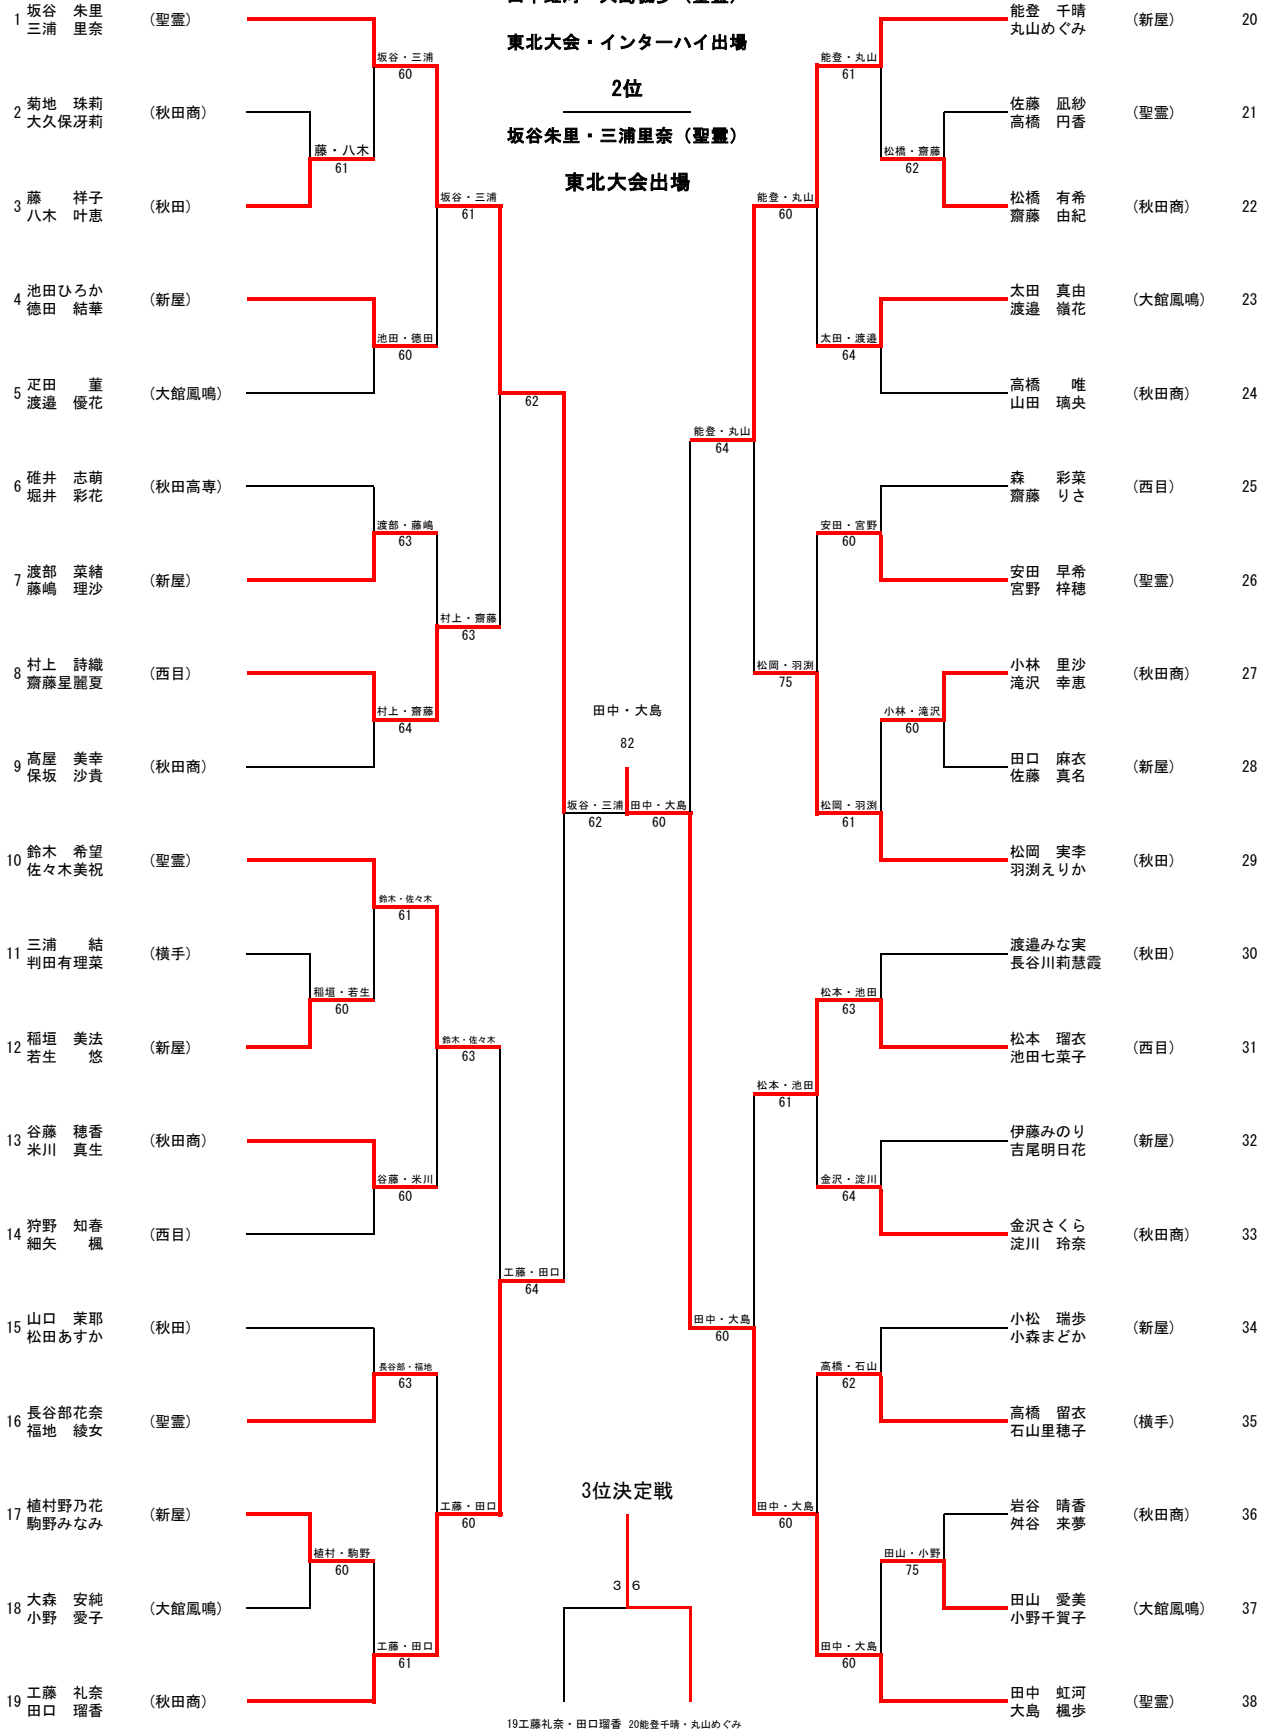

女子ダブルス

優勝

田中虹河・大島楓歩（聖霊）

東北大会・インターハイ出場

2位

坂谷朱里・三浦里奈（聖霊）

東北大会出場

19工藤礼奈・田口瑠香 20能登千晴・丸山めぐみ

(秋田商) (新屋)