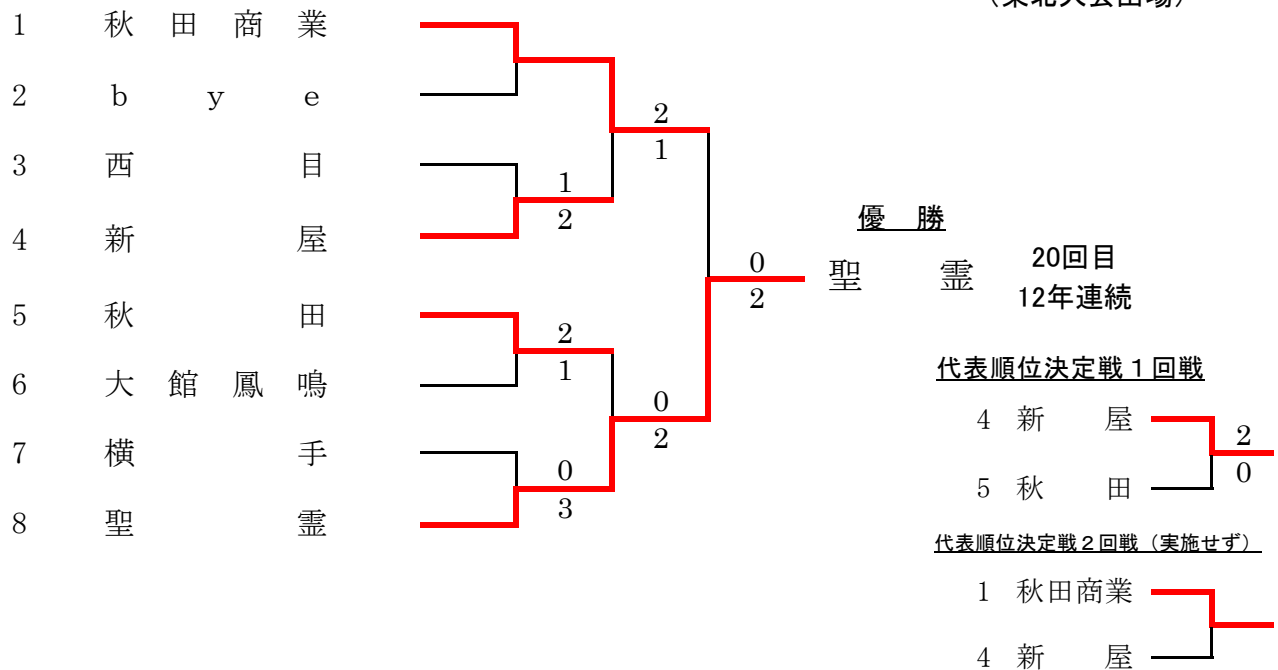

平成24年度(第58回) 秋田県高等学校総合体育大会テニス競技団体戦

【男子団体】

【女子団体】

※本戦の結果を採用し、
秋田商業が第2代表
(東北大会出場)

※本戦の結果を採用し、
秋田商業が第2代表
(東北大会出場)

平成24年度(第58回) 秋田県高等学校総合体育大会テニス競技団体戦 登録選手名簿

【男子】

	学校名	監督名	No.1	No.2	No.3	No.4	No.5
1	大館鳳鳴	佐々木 裕幸	柳館 侑②	奈良 智輝③	安保 辰彦③	岩館 大輔③	佐藤 開成③
2	大館工業	奈良 一崇	工藤 康平③	伊藤 佑真③	佐藤 世成③	齋藤 大輔③	櫻庭 太一③
3	能代工業	難波 直弥	吉岡 悠介③	武田 修和③	藤原 裕弥③	津谷 勝矢②	袴田 圭真③
4	秋田	淀谷 誠也	川端 敦史③	佐々木 遼③	田口 健斗①	三平 悠太①	鎌田 知範③
5	秋田工業	大関 健	板橋 駿③	榎本 清人②	檜森 将利②	磯和 賢孝②	斉藤 祐斗③
6	新屋	石川 和良	会津 陵太③	半田 雄基③	加藤 拓也③	石川 恵太③	嵯峨 貴史③
7	秋田商業	木村 実樹夫	船木 碩人③	揚出 達也③	朝倉 健一③	柴田 拓哉③	佐々木 孔明③
8	明桜	齋藤 信	北岡 春也③	長沼 佑②	金澤 直之②	河合 耀瑠②	佐藤 泰河①
9	国学館	後松 成人	青山 蓮③	石川 燎③	櫻庭 佑太③	北野又 翔③	佐々木 涼③
10	由利工業	坂本 敦	齋藤 将司③	齋藤 恭弥③	佐藤 遼③	熊谷 史也③	加賀 亘③
11	横手	高木 厚	滝 壱成③	湯浅 凌介②	大和 綾仁②	後藤 泰斗①	高橋 明良①
12	秋田高専	増田 周平	泉 泰秀③	戸松 一真②	田中 彦②	坂根 穰③	佐藤 祐人③