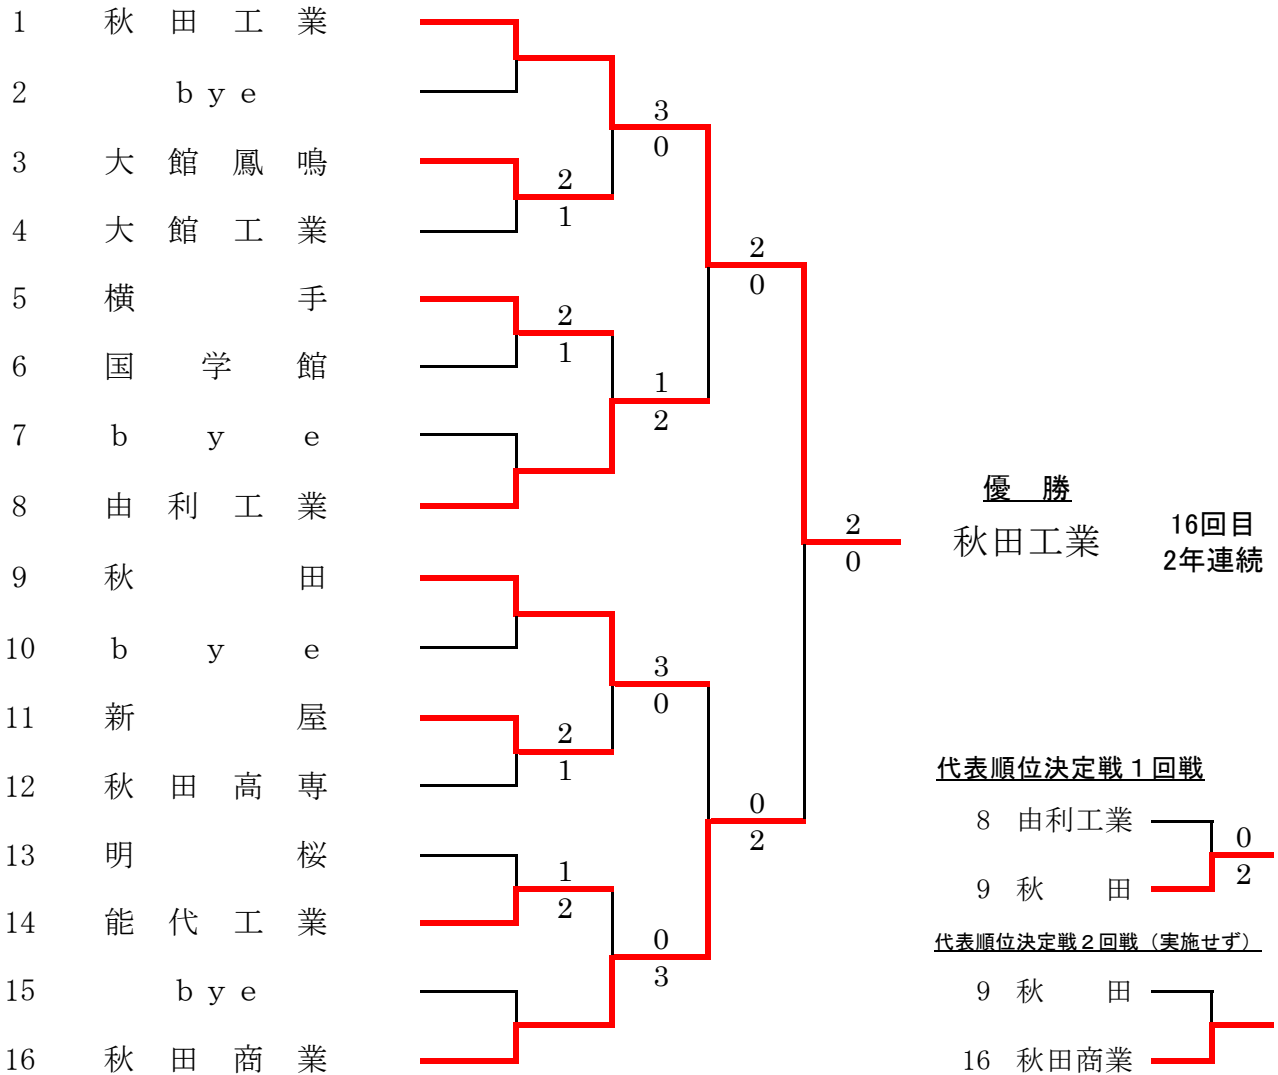

平成24年度(第58回) 秋田県高等学校総合体育大会テニス競技団体戦

【男子団体】

【女子団体】

※本戦の結果を採用し、
秋田商業が第2代表
(東北大会出場)

※本戦の結果を採用し、
秋田商業が第2代表
(東北大会出場)

平成24年度(第58回) 秋田県高等学校総合体育大会テニス競技団体戦 登録選手名簿

【男子】

	学校名	監督名	No.1	No.2	No.3	No.4	No.5
1	大館鳳鳴	佐々木 裕幸	柳館 侑②	奈良 智輝③	安保 辰彦③	岩館 大輔③	佐藤 開成③
2	大館工業	奈良 一崇	工藤 康平③	伊藤 佑真③	佐藤 世成③	齋藤 大輔③	櫻庭 太一③
3	能代工業	難波 直弥	吉岡 悠介③	武田 修和③	藤原 裕弥③	津谷 勝矢②	袴田 圭真③
4	秋田	淀谷 誠也	川端 敦史③	佐々木 遼③	田口 健斗①	三平 悠太①	鎌田 知範③
5	秋田工業	大関 健	板橋 駿③	榎本 清人②	檜森 将利②	磯和 賢孝②	斉藤 祐斗③
6	新屋	石川 和良	会津 陵太③	半田 雄基③	加藤 拓也③	石川 恵太③	嵯峨 貴史③
7	秋田商業	木村 実樹夫	船木 碩人③	揚出 達也③	朝倉 健一③	柴田 拓哉③	佐々木 孔明③
8	明桜	齋藤 信	北岡 春也③	長沼 佑②	金澤 直之②	河合 耀瑠②	佐藤 泰河①
9	国学館	後松 成人	青山 蓮③	石川 燎③	櫻庭 佑太③	北野又 翔③	佐々木 涼③
10	由利工業	坂本 敦	齋藤 将司③	齋藤 恭弥③	佐藤 遼③	熊谷 史也③	加賀 亘③
11	横手	高木 厚	滝 壱成③	湯浅 凌介②	大和 綾仁②	後藤 泰斗①	高橋 明良①
12	秋田高専	増田 周平	泉 泰秀③	戸松 一真②	田中 彦②	坂根 穰③	佐藤 祐人③