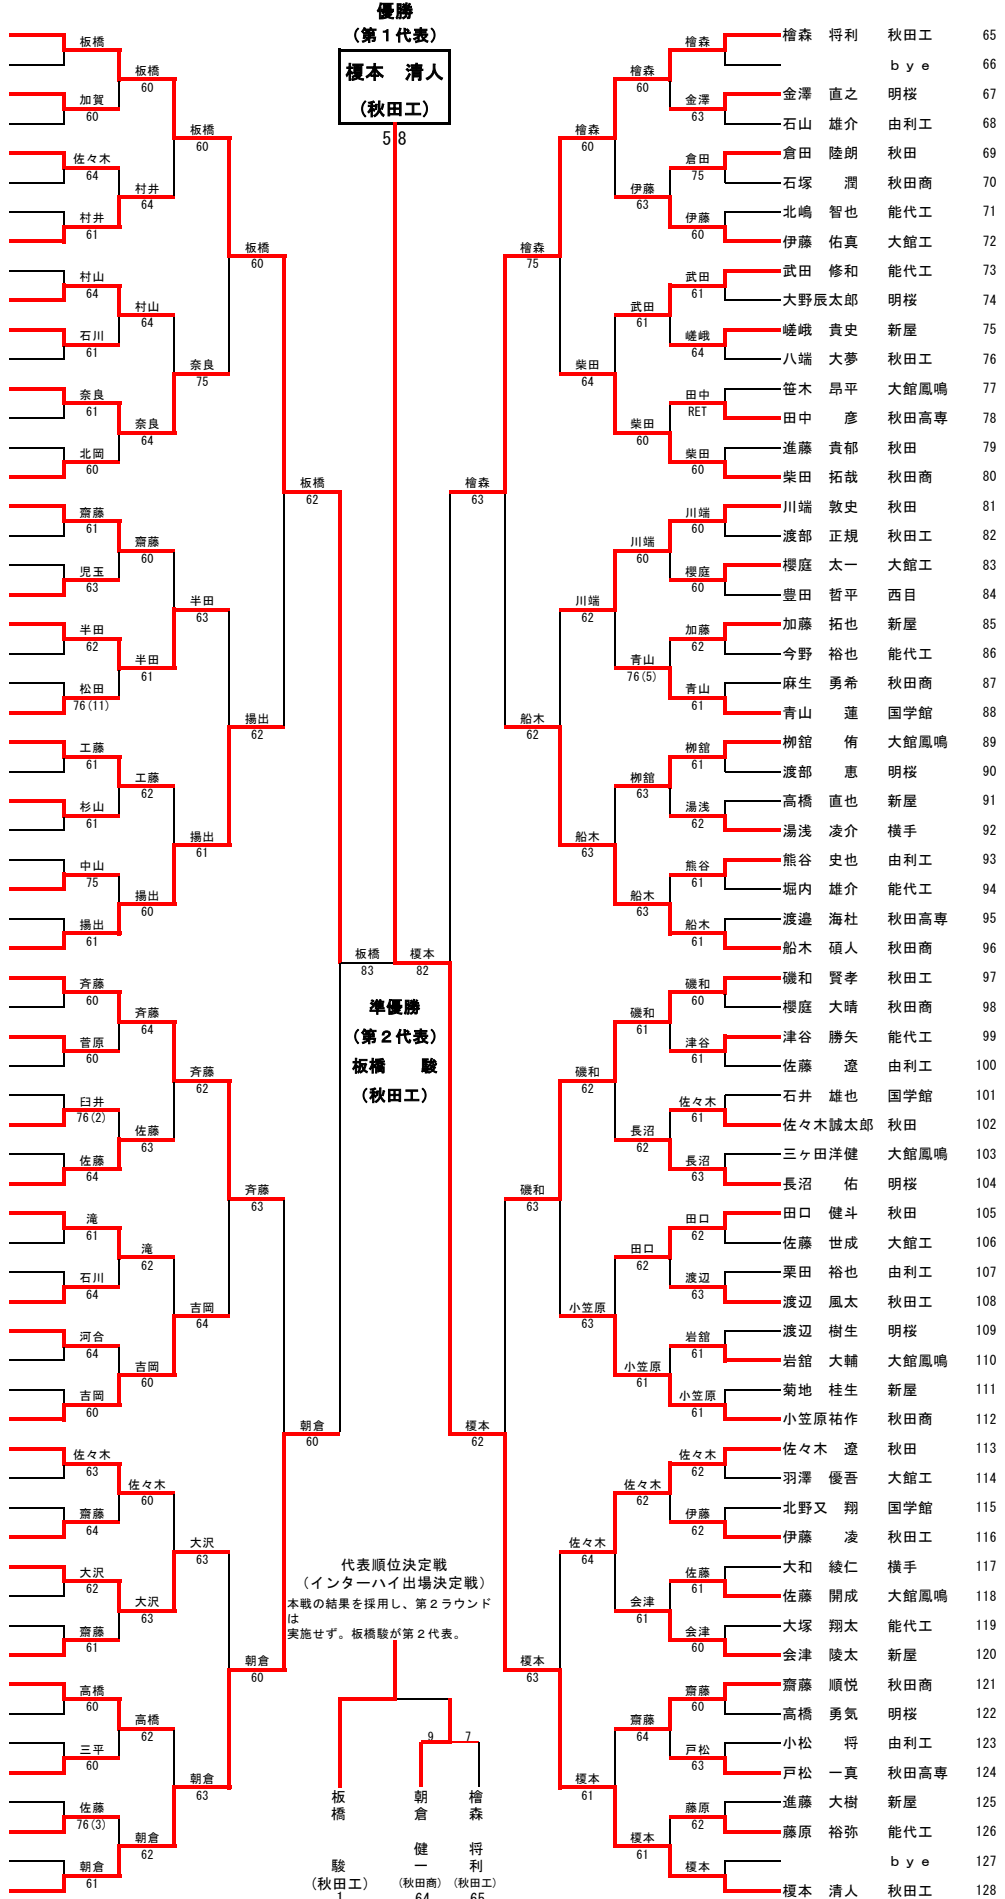

男子シングルス

1. 1 板橋 駿 秋田工
2. 2 b y e
3. 3 加賀 亘 由利工
4. 4 高田 学士 大館鳳鳴
5. 5 佐々木勇人 秋田商
6. 6 庄司 健太 国学館
7. 7 清水 陽人 新屋
8. 8 村井 裕貴 能代工
9. 9 泉 泰秀 秋田高専
10. 10 村山 智之 秋田工
11. 11 石川 恵太 新屋
12. 12 畠山 翔伍 大館工
13. 13 奈良 智輝 大館鳳鳴
14. 14 佐藤 亮輔 秋田商
15. 15 三浦 冬聖 秋田
16. 16 北岡 春也 明桜
17. 17 齋藤 恭弥 由利工
18. 18 加藤 航 能代工
19. 19 伊東 晃史 秋田工
20. 20 児玉 雄太 明桜
21. 21 半田 雄基 新屋
22. 22 鎌田 知範 秋田
23. 23 松浦 孝信 大館鳳鳴
24. 24 松田 一孝 西目
25. 25 工藤 康平 大館工
26. 26 坂根 稔 秋田高専
27. 27 杉山謙一朗 秋田
28. 28 三村 朋生 明桜
29. 29 袴田 圭真 能代工
30. 30 中山 凌 秋田工
31. 31 佐々木 涼 国学館
32. 32 揚出 達也 秋田商
33. 33 斉藤 祐斗 秋田工
34. 34 橋本 悠史 大館鳳鳴
35. 35 菅原 悠樹 秋田
36. 36 越後 悠樹 大館工
37. 37 佐藤 祐人 秋田高専
38. 38 臼井 一喜 明桜
39. 39 高山 健太 能代工
40. 40 佐藤 光一 秋田商
41. 41 滝 忼成 横手
42. 42 相原 脩吾 新屋
43. 43 澤畑 恒来 秋田
44. 44 石川 燎 国学館
45. 45 河合 耀瑠 明桜
46. 46 田村 翔太 秋田商
47. 47 松下 大成 由利工
48. 48 吉岡 悠介 能代工
49. 49 佐々木孔明 秋田商
50. 50 佐藤 泰河 明桜
51. 51 櫻庭 佑太 国学館
52. 52 齋藤 大輔 大館工
53. 53 大沢 将 秋田工
54. 54 伊藤 翼 能代工
55. 55 菅原 朋樹 秋田
56. 56 齋藤 将司 由利工
57. 57 高橋 健太 秋田工
58. 58 小林 真樹 能代工
59. 59 佐藤 大介 大館工
60. 60 三平 悠太 秋田
61. 61 安保 辰彦 大館鳳鳴
62. 62 佐藤 友紀 新屋
63. 63 後藤 泰斗 横手
64. 64 朝倉 健一 秋田商