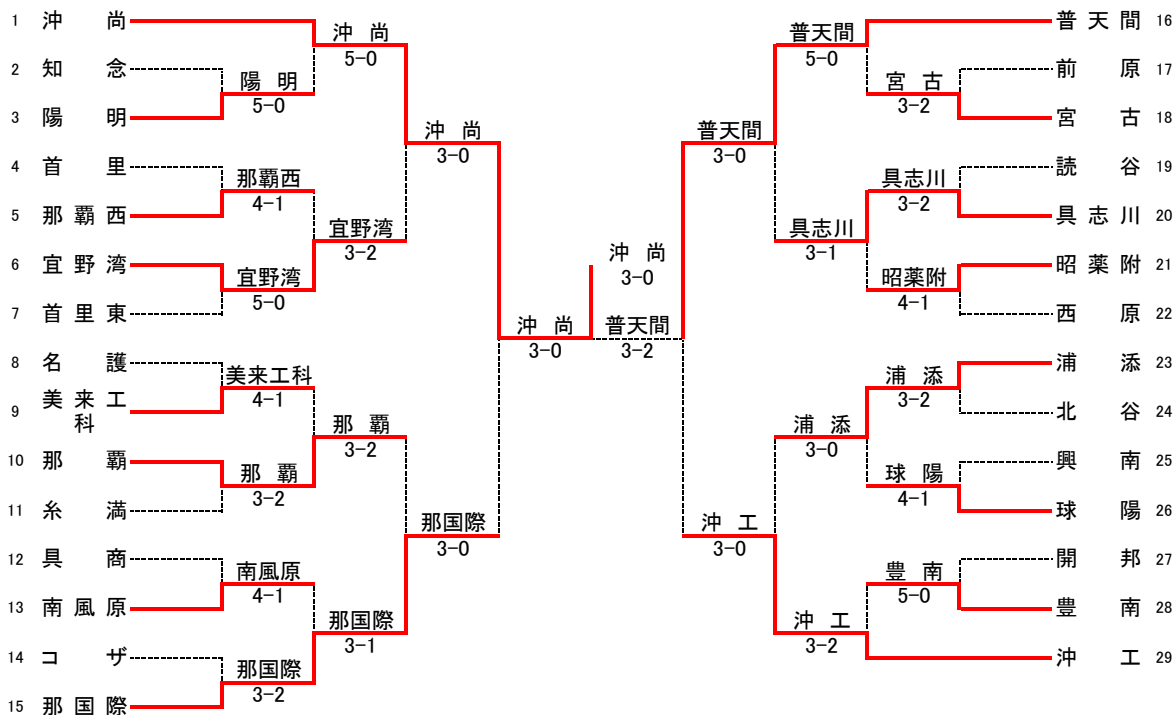

平成23年度 沖縄県高等学校新人体育大会 テニス競技

男子Aブロック

三位決定戦

準決勝1	1	沖 尚	3-0	那 国 際	15	準決勝2	16	普 天 間	3-2	沖 工	29
S1	玉城 翔平 1		8-1	巻嶋 太陽 2		S1	上野 健吾 2		5-8	宮城 陵太 1	
D1	瀬名波 奎 2		8-2	伊敷 優哉 2		D1	玉城 卓澄 2		8-5	スターズ甲斐 2	
	友寄 慎之介 2			高良 有人 2			林 大記 2			☆安慶名 翔 2	
S2	☆久貝 太一 2		8-1	☆知念 本気 2		S2	岸本 大亮 2		8-3	安元 航 2	
D2	渡久山 裕 1		3-0	川久保 豪 2		D2	仲吉 涼 2		2-8	知名 元気 1	
	下地 楓 1		うちきり	上原 慎也 1			宮里 信寿 2			大宜味 朝博 2	
S3	平良 康太郎 1		うちきり	上原 丞平 2		S3	押川 良太 2		8-4	宮城 郁也 2	

決勝	1	沖 尚	3-0	普 天 間	16	3位 決定戦	29	沖 工	4-0	那 覇 国	15
S1	玉城 翔平 1		8-1	上野 健吾 2		S1	宮城 陵太 1		8-2	巻嶋 太陽 2	
D1	友寄 慎之介 2		8-5	玉城 卓澄 2		D1	スターズ甲斐 2		8-1	豊里 駿 2	
	瀬名波 奎 2			林 大記 2			☆安慶名 翔 2			上原 丞平 2	
S2	☆久貝 太一 2		8-2	岸本 大亮 2		S2	安元 航 2		8-5	伊敷 優哉 2	
D2	渡久山 裕 1		5-1	上原 健次 2		D2	知名 元気 1		8-2	☆知念 本気 2	
	下地 楓 1		打切り	仲吉 涼 2			大宜味 朝博 2			宮城 隆太 2	
S3	平良 康太郎 1		打切り	押川 良太 2		S3	立津 文也 1		打切り	上原 慎也 1	

女子Aブロック

三位決定戦

準決勝1	1	冲尚	3-0	那覇	7	準決勝2	8	コザ	3-1	普天間	14
S1	牛迫 玲奈 1		8-2	下里 梨紗 2		S1	比嘉 ひより 2		9-8(3)	宮城 李奈 1	
D1	漢那 和加子 2 杉元 小梅 2		8-3	石原 唯花 2 大嶺 真奈 2		D1	古謝 那奈 2 稲福 よしの 1		5-8	糸嶺 沙理 2 呉屋 葵 1	
S2	☆平田 詩乃 2		8-1	金城 美紀 1		S2	桑原 千海 1		8-4	佐伯 波音 2	
D2	許田 あかり 2 島田 絵里花 1		1-2 打切り	瑞慶山 結香 2 ☆俵 信乃 2		D2	新城 莉奈 1 ☆池間 成美 2		6-5 打切り	比嘉 麻乃 2 ☆仲松 沙瑛 2	
S3	金城 里奈子 2		打切り	與那覇まりな 1		S3	仲宗根 楓 2		8-2	米須 香月 2	

決勝	1	冲尚	3-0	コザ	8	3位 決定戦	14	普天間	3-2	那覇	7
S1	牛迫 玲奈 1		8-4	比嘉 ひより 2		S1	宮城 李奈 1		6-8	下里 梨紗 2	
D1	漢那 和加子 2 杉元 小梅 2		8-2	仲宗根 楓 2 古謝 那奈 2		D1	糸嶺 沙理 2 譜久山 麗奈 2		1-8	石原 唯花 2 大嶺 真奈 2	
S2	☆平田 詩乃 2		6-4 打切り	桑原 千海 1		S2	佐伯 波音 2		8-0	金城 美紀 1	
D2	許田 あかり 2 島田 絵里花 1		8-1	新城 莉奈 1 稲福 よしの 1		D2	比嘉 麻乃 2 ☆仲松 沙瑛 2		9-8(5)	瑞慶山 結香 2 ☆俵 信乃 2	
S3	金城 里奈子 2			金城 沙英 1		S3	呉屋 葵 1		8-1	與那覇まりな 1	