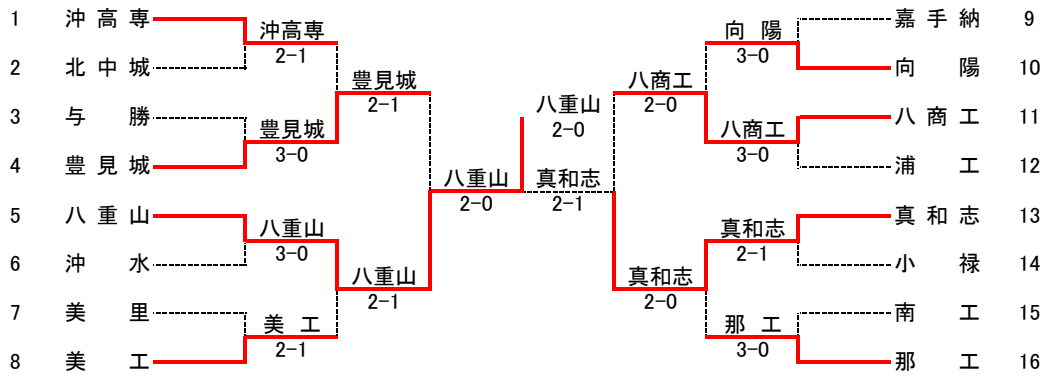

男子Bブロック(派遣対象外)