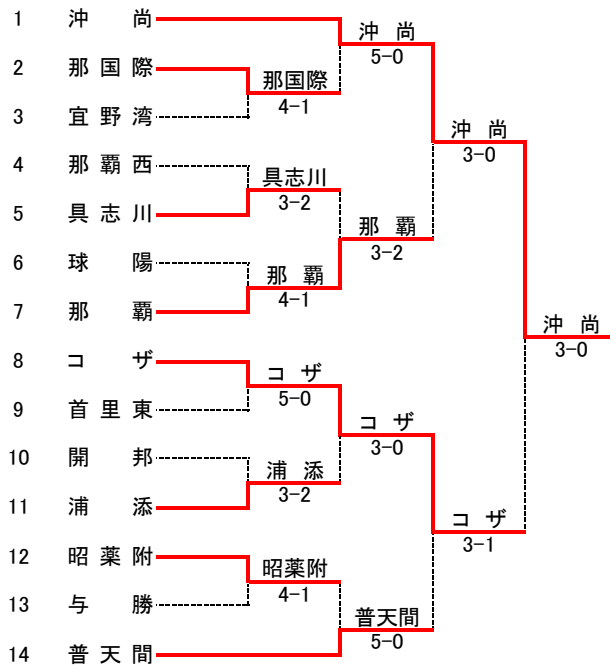

平成23年度 沖縄県高等学校新人体育大会 テニス競技

男子Aブロック

三位決定戦

準決勝1	1	沖 尚	3-0	那 国 際	15	準決勝2	16	普 天 間	3-2	沖 工	29
S1	玉城 翔平 1		8-1	巻嶋 太陽 2		S1	上野 健吾 2		5-8	宮城 陵太 1	
D1	瀬名波 奎 2		8-2	伊敷 優哉 2		D1	玉城 卓澄 2		8-5	スターズ甲斐 2	
	友寄 慎之介 2			高良 有人 2			林 大記 2			☆安慶名 翔 2	
S2	☆久貝 太一 2		8-1	☆知念 本気 2		S2	岸本 大亮 2		8-3	安元 航 2	
D2	渡久山 裕 1		3-0	川久保 豪 2		D2	仲吉 涼 2		2-8	知名 元気 1	
	下地 楓 1		うちきり	上原 慎也 1			宮里 信寿 2			大宜味 朝博 2	
S3	平良 康太郎 1		うちきり	上原 丞平 2		S3	押川 良太 2		8-4	宮城 郁也 2	

決勝	1	沖 尚	3-0	普 天 間	16	3位 決定戦	29	沖 工	4-0	那 覇 国	15
S1	玉城 翔平 1		8-1	上野 健吾 2		S1	宮城 陵太 1		8-2	巻嶋 太陽 2	
D1	友寄 慎之介 2		8-5	玉城 卓澄 2		D1	スターズ甲斐 2		8-1	豊里 駿 2	
	瀬名波 奎 2			林 大記 2			☆安慶名 翔 2			上原 丞平 2	
S2	☆久貝 太一 2		8-2	岸本 大亮 2		S2	安元 航 2		8-5	伊敷 優哉 2	
D2	渡久山 裕 1		5-1	上原 健次 2		D2	知名 元気 1		8-2	☆知念 本気 2	
	下地 楓 1		打切り	仲吉 涼 2			大宜味 朝博 2			宮城 隆太 2	
S3	平良 康太郎 1		打切り	押川 良太 2		S3	立津 文也 1		打切り	上原 慎也 1	

女子Aブロック

三位決定戦

準決勝1	1	冲尚	3-0	那覇	7	準決勝2	8	コザ	3-1	普天間	14
S1	牛迫 玲奈 1		8-2	下里 梨紗 2		S1	比嘉 ひより 2		9-8(3)	宮城 李奈 1	
D1	漢那 和加子 2 杉元 小梅 2		8-3	石原 唯花 2 大嶺 真奈 2		D1	古謝 那奈 2 稲福 よしの 1		5-8	糸嶺 沙理 2 呉屋 葵 1	
S2	☆平田 詩乃 2		8-1	金城 美紀 1		S2	桑原 千海 1		8-4	佐伯 波音 2	
D2	許田 あかり 2 島田 絵里花 1		1-2 打切り	瑞慶山 結香 2 ☆俵 信乃 2		D2	新城 莉奈 1 ☆池間 成美 2		6-5 打切り	比嘉 麻乃 2 ☆仲松 沙瑛 2	
S3	金城 里奈子 2		打切り	與那覇まりな 1		S3	仲宗根 楓 2		8-2	米須 香月 2	

決勝	1	冲尚	3-0	コザ	8	3位 決定戦	14	普天間	3-2	那覇	7
S1	牛迫 玲奈 1		8-4	比嘉 ひより 2		S1	宮城 李奈 1		6-8	下里 梨紗 2	
D1	漢那 和加子 2 杉元 小梅 2		8-2	仲宗根 楓 2 古謝 那奈 2		D1	糸嶺 沙理 2 譜久山 麗奈 2		1-8	石原 唯花 2 大嶺 真奈 2	
S2	☆平田 詩乃 2		6-4 打切り	桑原 千海 1		S2	佐伯 波音 2		8-0	金城 美紀 1	
D2	許田 あかり 2 島田 絵里花 1		8-1	新城 莉奈 1 稲福 よしの 1		D2	比嘉 麻乃 2 ☆仲松 沙瑛 2		9-8(5)	瑞慶山 結香 2 ☆俵 信乃 2	
S3	金城 里奈子 2			金城 沙英 1		S3	呉屋 葵 1		8-1	與那覇まりな 1	