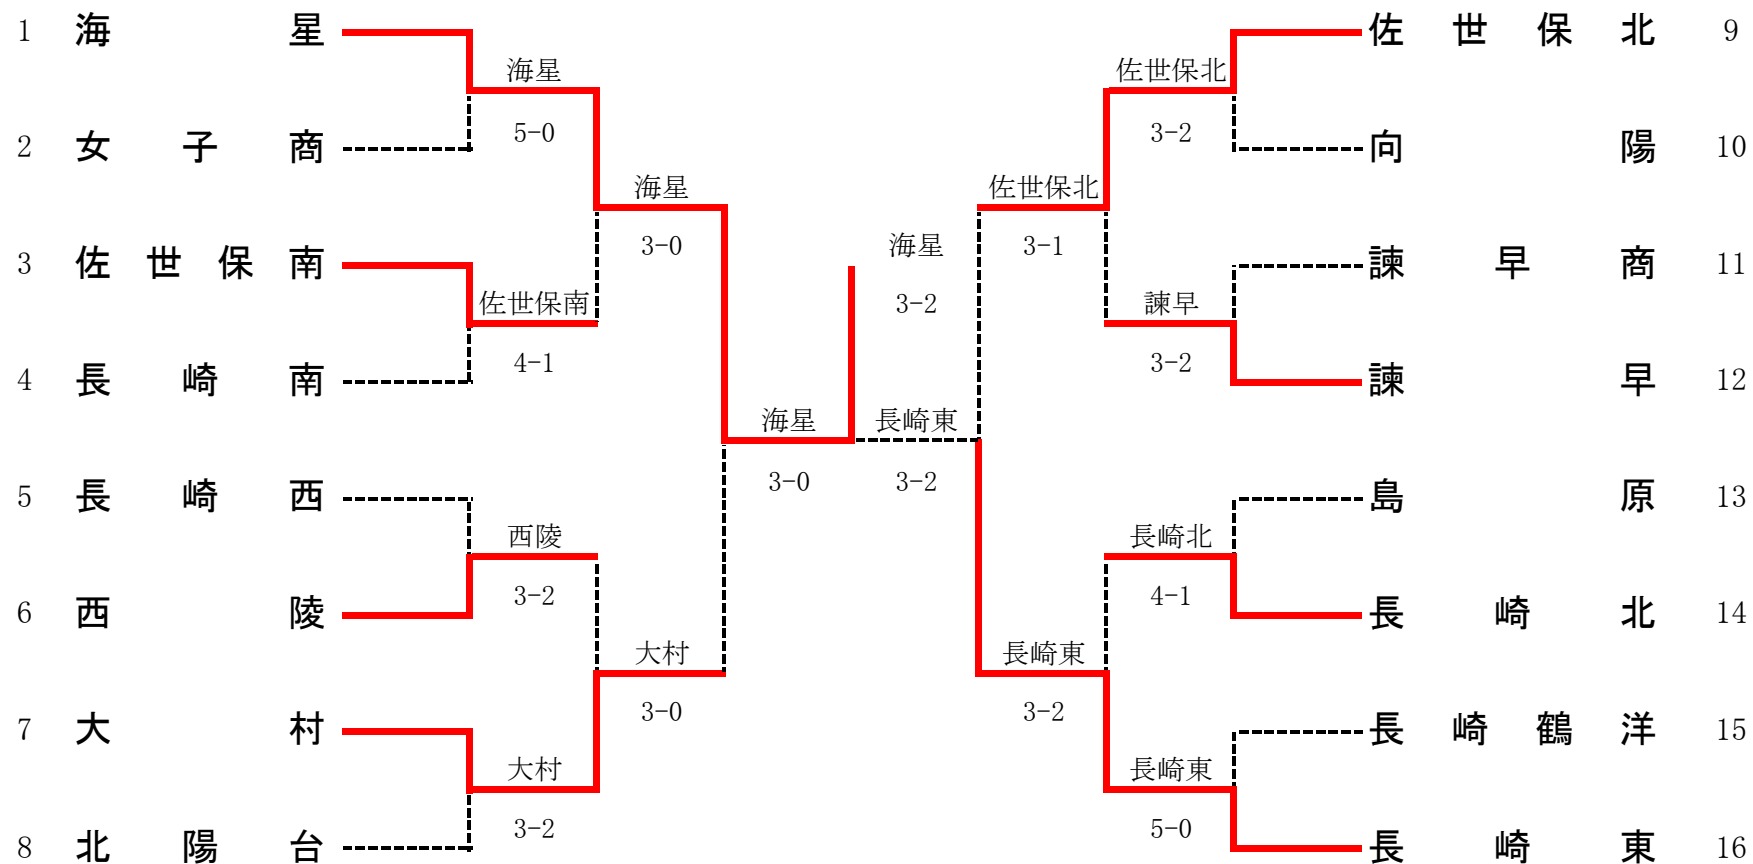

平成23年度 第34回全国高等学校選抜テニス競技 長崎県大会
女子団体