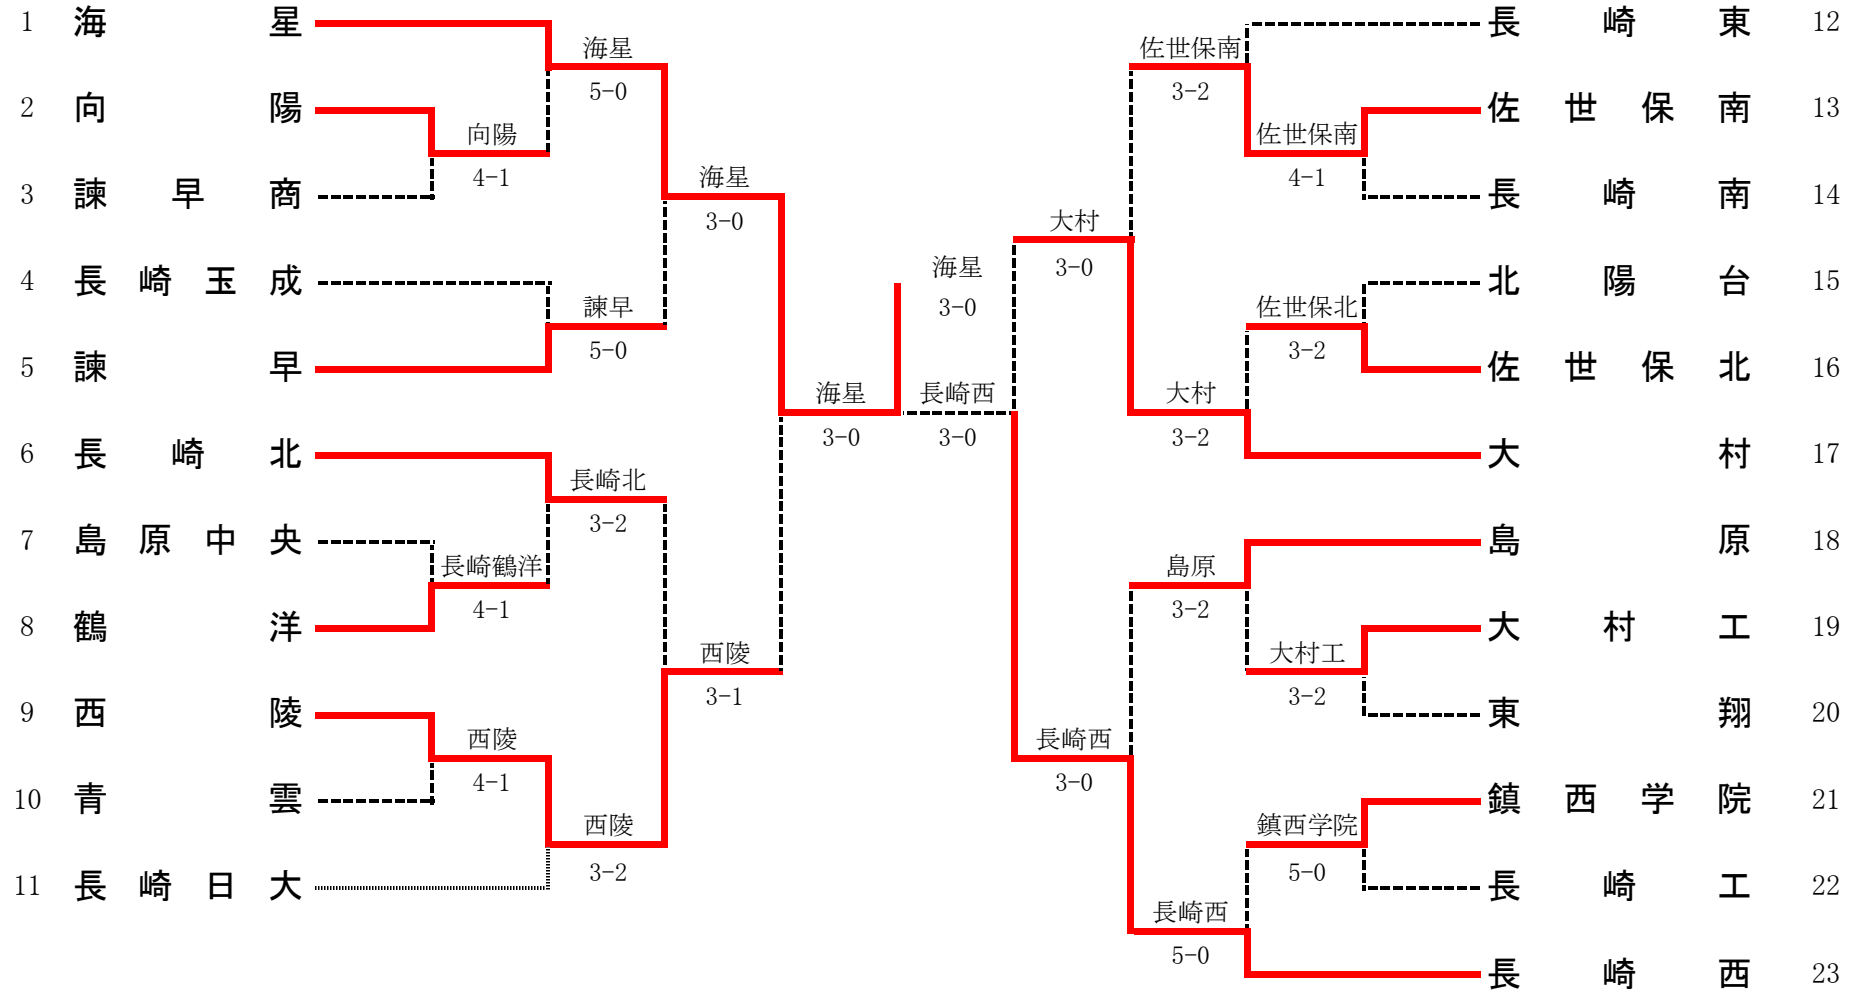

平成23年度 第34回全国高等学校選抜テニス競技 長崎県大会
男子団体

1R1	2	向陽	4-1	諫早商	3
S1		福本 晃②	7-6(5)	岩村 誠也②	
D1		森 和輝② 浦田 京太郎①	6-2	松尾 完治② 今福 悠太②	
S2		森 和輝②	7-6(6)	永田 政智②	
D2		二股 翔太① 久保 智寛①	6-4	森田 拓矢② 草原 岳志①	
S3		田中 幸樹①	0-6	片山 練①	

1R2	8	長崎鶴洋	4-1	島原中央	7
S1		宮崎 勇②	6-4	上田 雅志②	
D1		増田 滯② 木下 佑太②	7-5	森川 晃成② 宮崎 学②	
S2		横山 アントニー②	4-6	市川 達也②	
D2		松内 涼② 藤原 章悟①	6-4	岩瀬 光② 長田 光騎②	
S3		烏山 和也②	6-4	相良 吉彦①	

1R3	9	西陵	4-1	青雲	10
S1		尾上 一斗②	6-1	浅野 晃平②	
D1		川口 隆介② 秋月 直剛②	3-6	渡邊裕史郎② 榛澤 空良②	
S2		木村 哲雄②	6-0	伴 直樹②	
D2		藤本 正敏① 有川 諒①	6-0	神谷 拓郎② 平野 雅也②	
S3		田中 麟太郎②	6-0	郷田 崇幸②	

1R4	13	佐世保南	4-1	長崎南	14
S1		山口 将大②	7-6(6)	芳澤 広崇②	
D1		山口 知晃② 浦 龍太郎②	6-3	小森 智朗② 川原 尚滉①	
S2		小泊 彰緒②	6-4	永尾 智也②	
D2		今里 洗貴② 東島 慶②	6-3	中村 裕貴① 岩原 寛幸①	
S3		清原 亮雄①	2-6	竹下 雅人②	