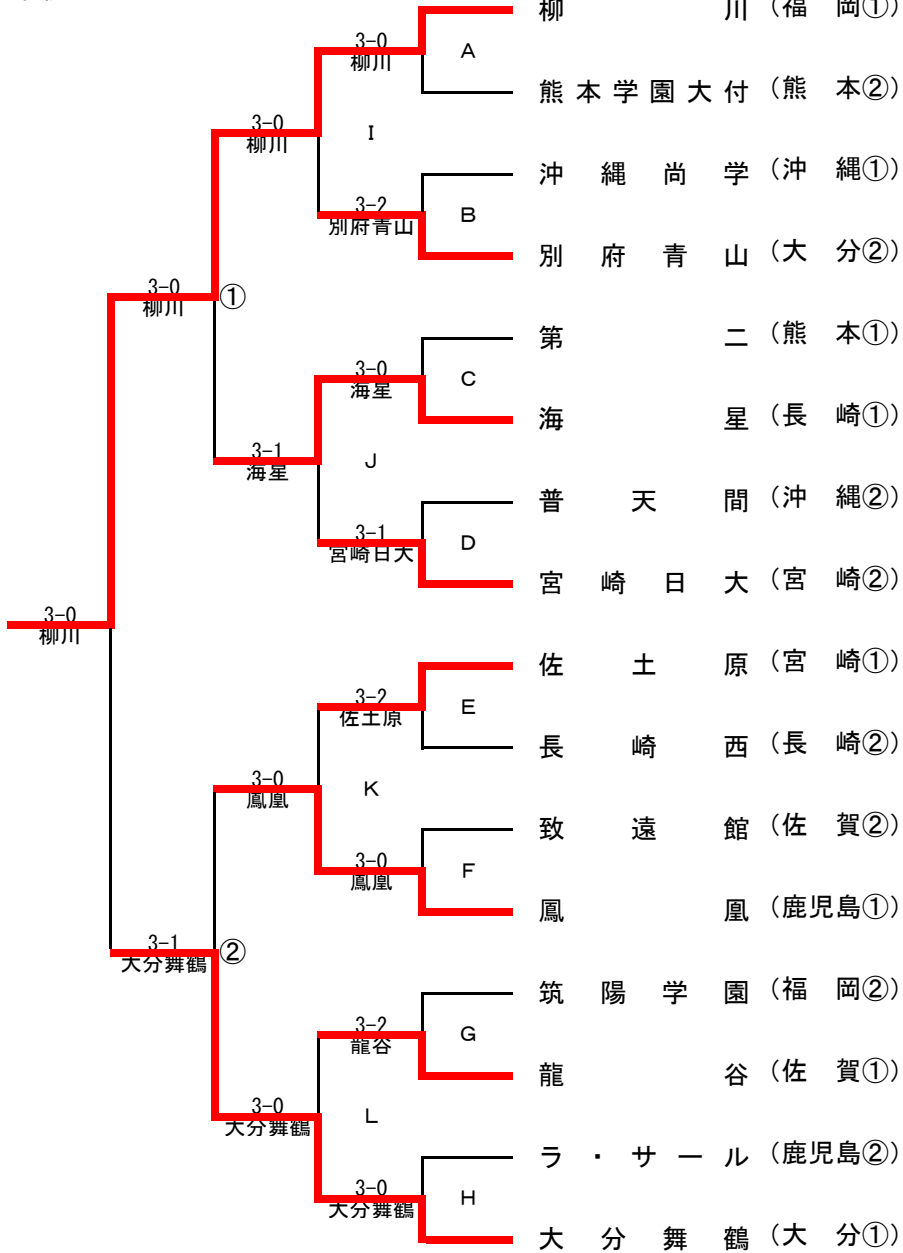

# 第34回全国選抜高校テニス大会 九州地区大会組み合わせ

男子

## 本戦トーナメント