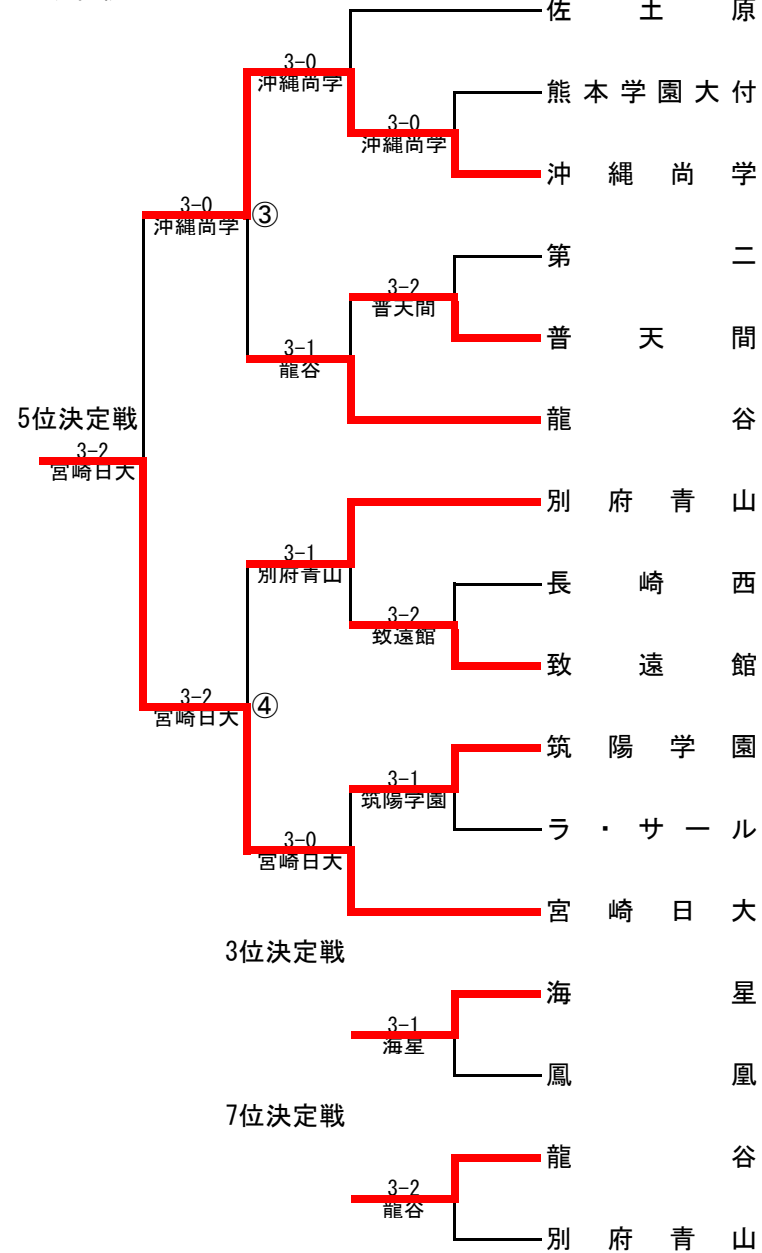

第34回全国選抜高校テニス大会 九州地区大会組み合わせ

男子

本戦トーナメント

敗者戦トーナメント