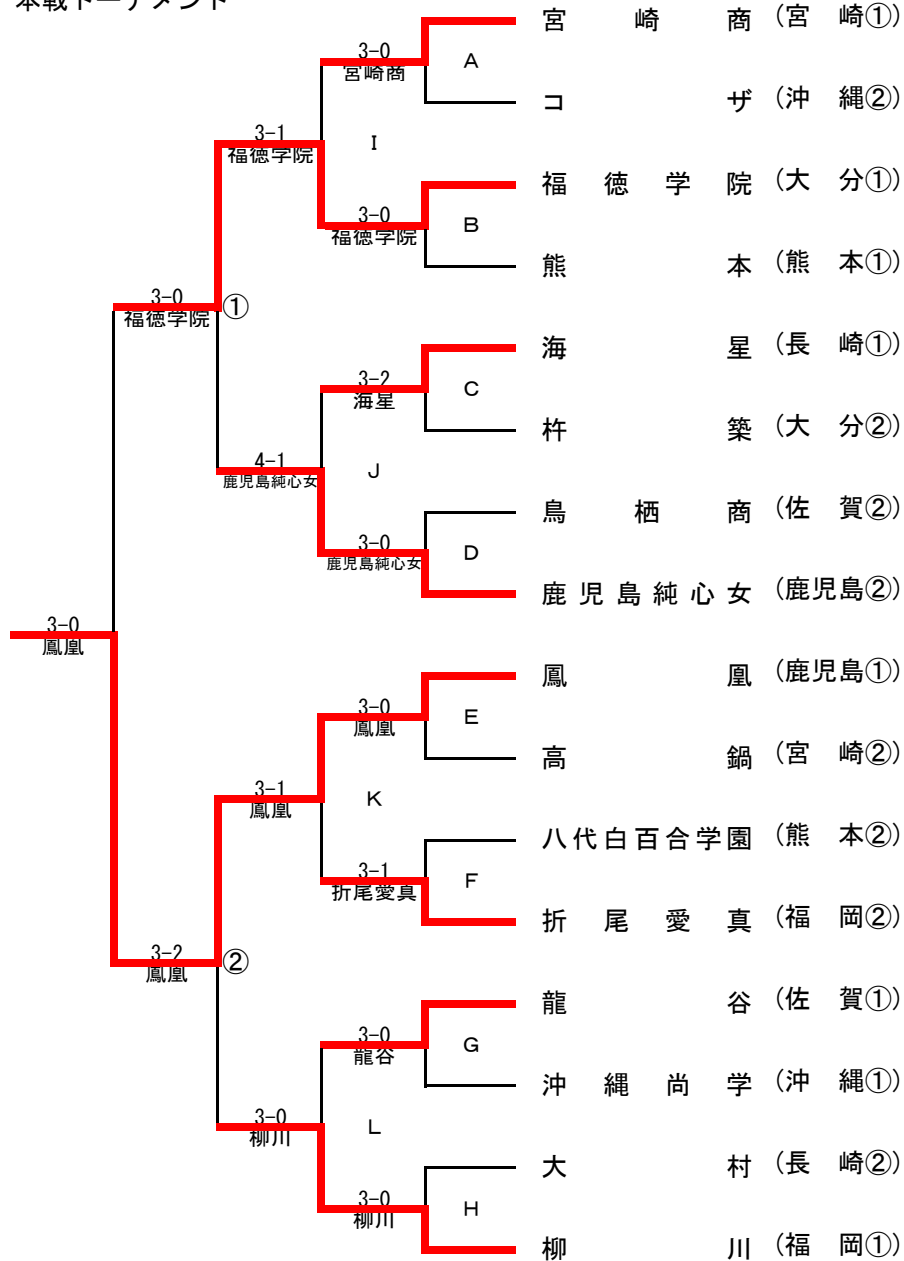

第34回全国選抜高校テニス大会 九州地区大会組み合わせ

女子

本戦トーナメント