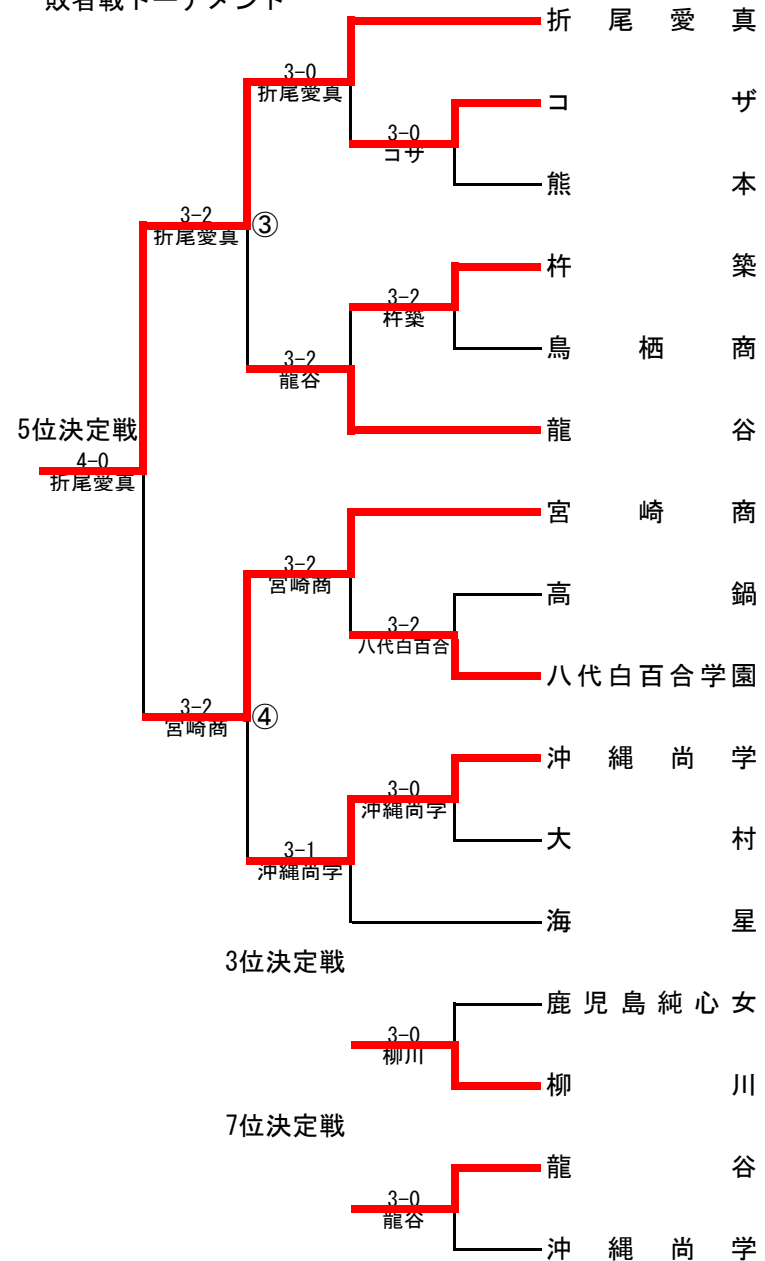

# 第34回全国選抜高校テニス大会 九州地区大会組み合わせ

男子

## 本戦トーナメント

## 敗者戦トーナメント

# 第34回全国選抜高校テニス大会 九州地区大会組み合わせ

女子

本戦トーナメント

敗者戦トーナメント

第34回全国選抜高校テニス大会九州地区大会 男子1回戦試合結果

2011/11/30

M1-1

柳川		3		-		0		熊本学園大学付属	
福岡								熊本	
S1	増尾 怜央楠②	1	8	三	3	0	S1	佐伯 遼②	
D1	申 昇勲②	1	8	-	2	0	D1	東 大翔②	
	下山 翼②								
S2	塚越 雄人②	1	8	三	2	0	S2	松田 拓也②CP	
D2	染矢 和隆②			-			D2	深町 純②	
	飯干 学②								
S3	井上 敬博②CP			三			S3	中村 祐太②	