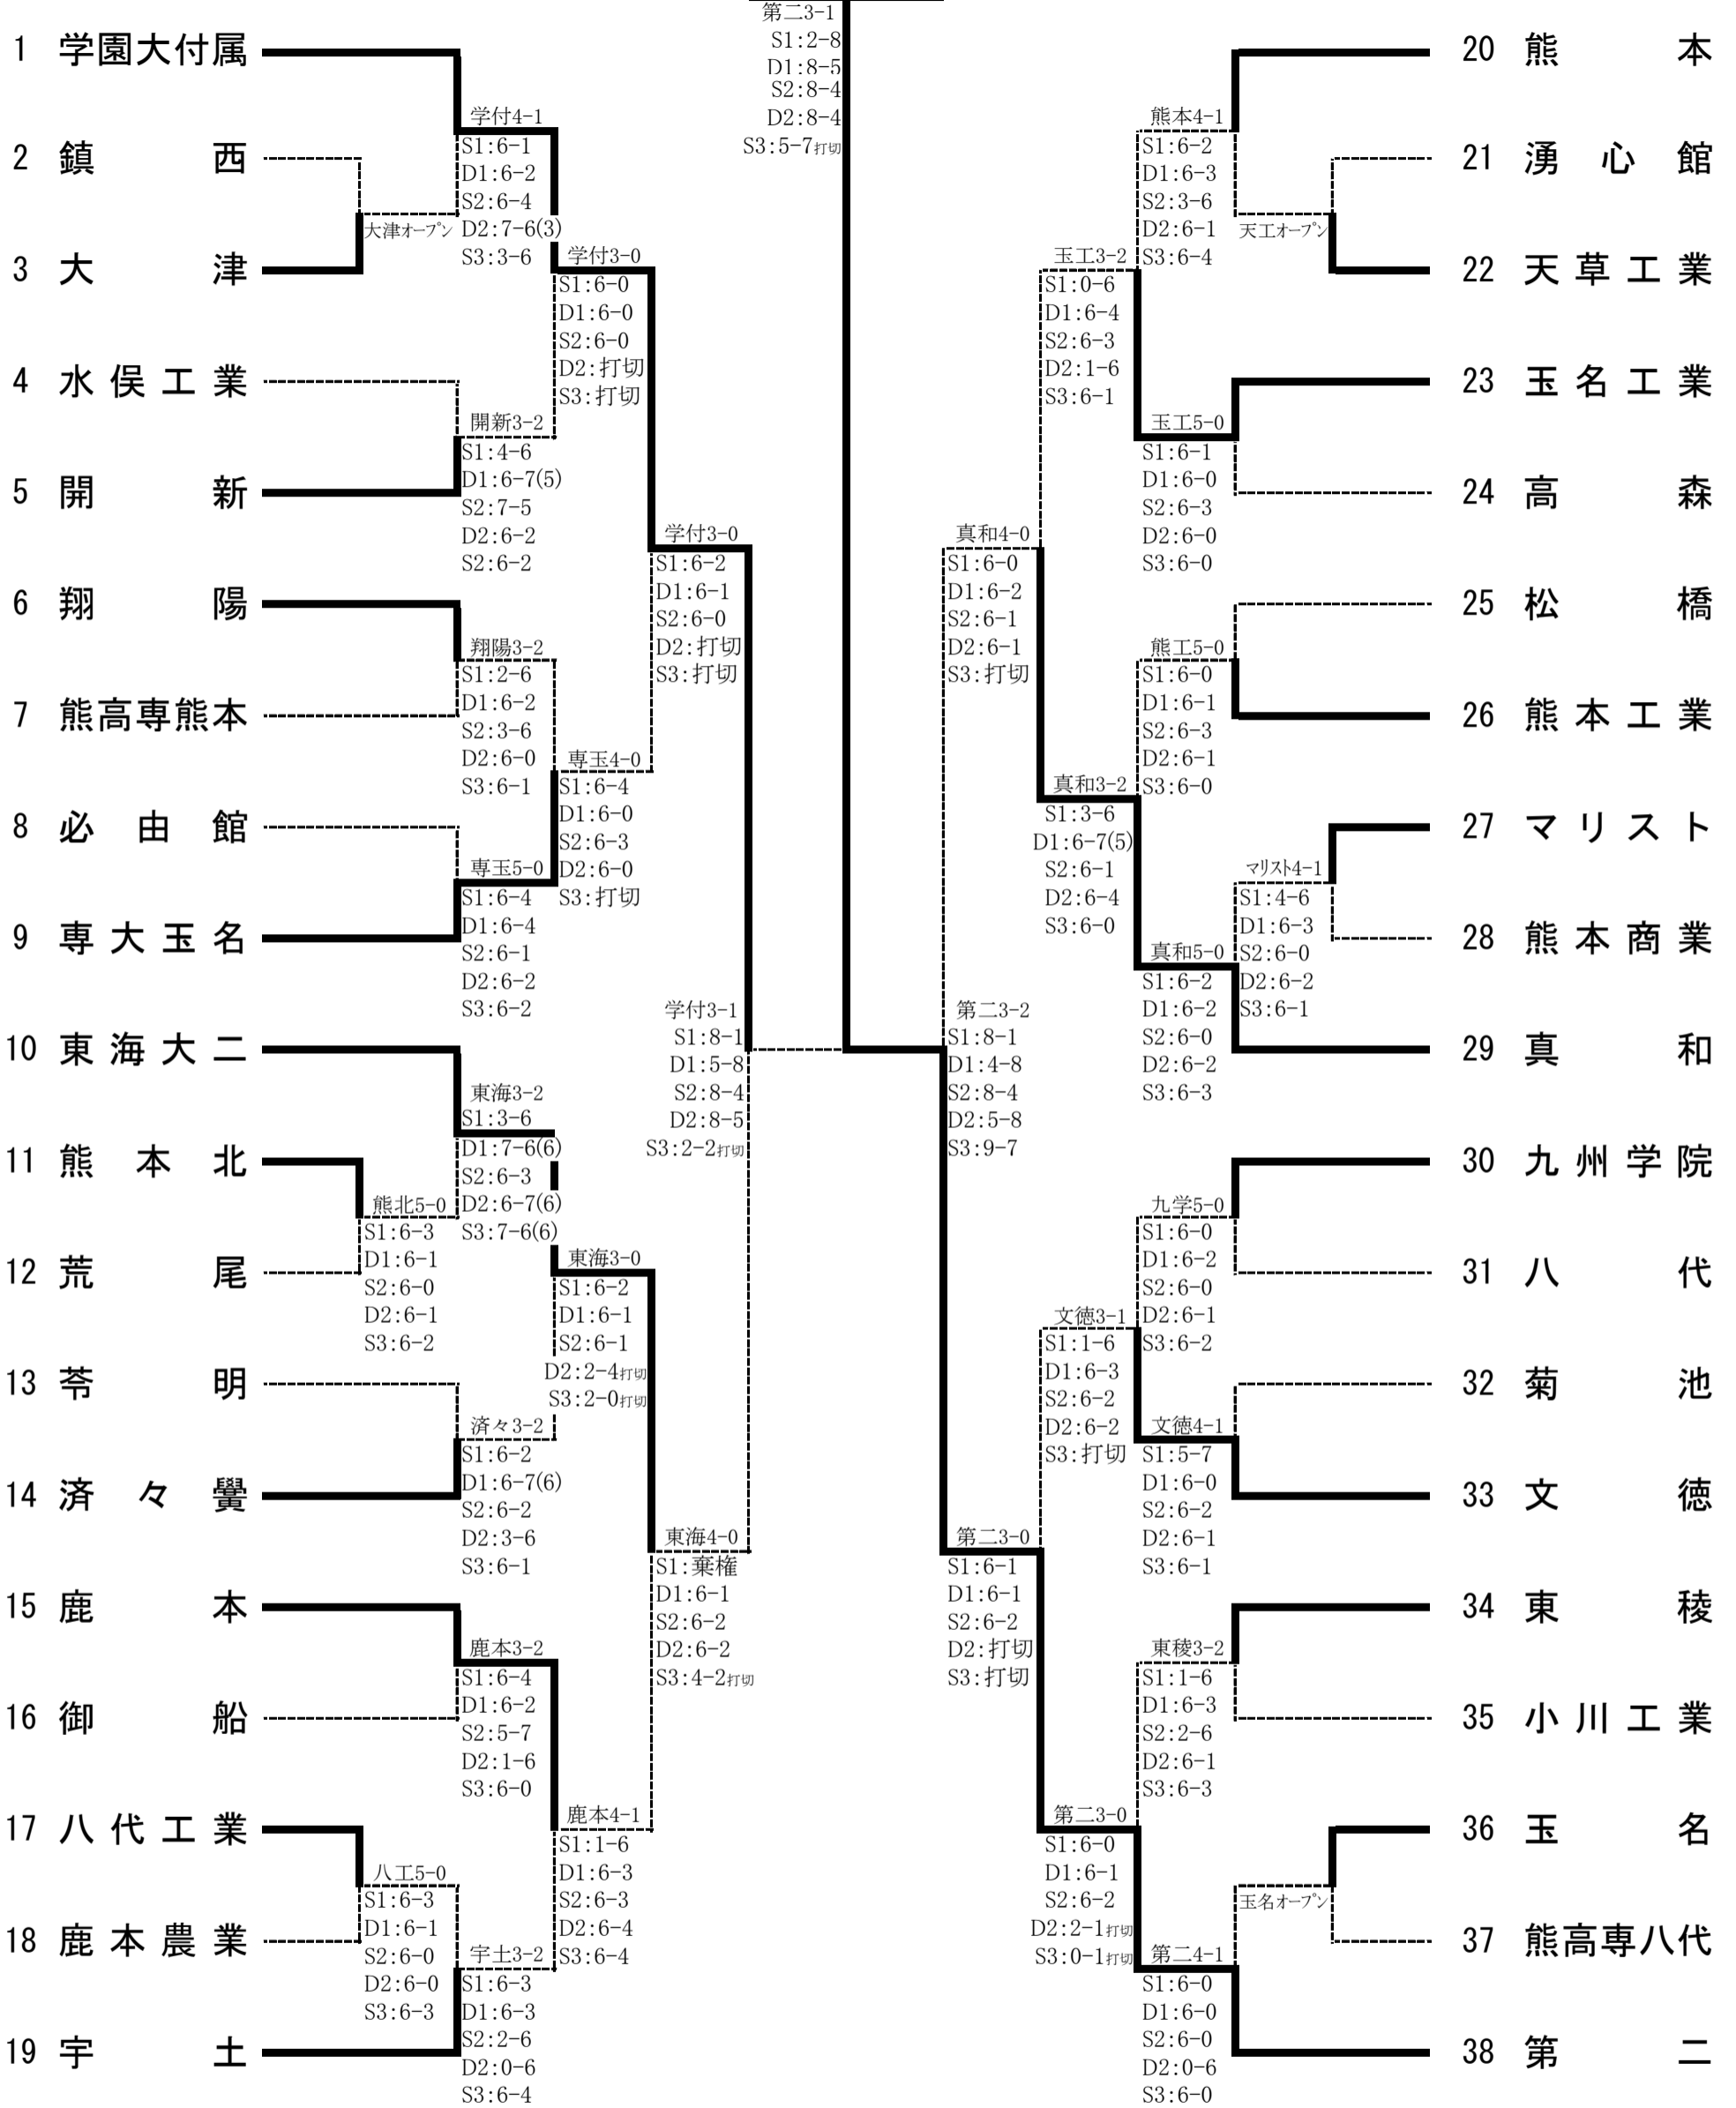

第34回全国選抜高校テニス九州地区大会熊本県予選大会

男子団体戦

第二(4年連続4回目)

〔シード順〕

- ①学園大付属
- ⑤東海大二

- ②第二
- ⑥真和

- ③熊本
- ⑦九州学院

- ④宇土
- ⑧専大玉名

記録

準決勝	1	学園大付属	3-1	東海大二	10
S1		佐伯 遼 ②	8-1	後藤 秀喜 ②	
D1		下山 翼 ② 中村 祐太 ②	5-8	米田 政輝 ② 荘林 俊喜 ②	
S2		松田 拓也 ②	8-4	淵上佑一郎 ①	
D2		深町 純 ② 飯干 学 ②	8-5	平島 直弥 ② 林 真沙希 ①	
S3		東 大翔 ②	2-2 打切	平河 拓也 ②	

決勝	38	第二	3-1	学園大付属	1
S1		鎌田 健史 ②	2-8	佐伯 遼 ②	
D1		上甲 耀大 ② 坂本 駿人 ②	8-5	下山 翼 ② 中村 祐太 ②	
S2		二子石哲也 ②	8-4	松田 拓也 ②	
D2		池原 健矢 ① 橋本 龍弥 ①	8-4	深町 純 ② 飯干 学 ②	
S3		山崎 祐希 ②	5-7 打切	東 大翔 ②	

2決	1	学園大付属	3-1	真和	29
S1		佐伯 遼 ②	8-1	山本 昂 ②	
D1		松田 拓也 ② 深町 純 ②	8-5	田上 煌生 ② 村上 考利 ①	
S2		東 大翔 ②	8-5	桂 康裕 ②	
D2		下山 翼 ② 中村 祐太 ②	4-8	高山 貴之 ② 野口 直紀 ②	
S3		飯干 学 ②	5-7 打切	岩下 功征 ①	

準決勝	38	第二	3-2	真和	29
S1		鎌田 健史 ②	8-1	村上 考利 ①	
D1		上甲 耀大 ② 池原 健矢 ①	4-8	田上 煌生 ② 山本 昂 ②	
S2		二子石哲也 ②	8-4	桂 康裕 ②	
D2		坂本 駿人 ② 山中 翔生 ②	5-8	高山 貴之 ② 野口 直紀 ②	
S3		山崎 祐希 ②	9-7	岩下 功征 ①	