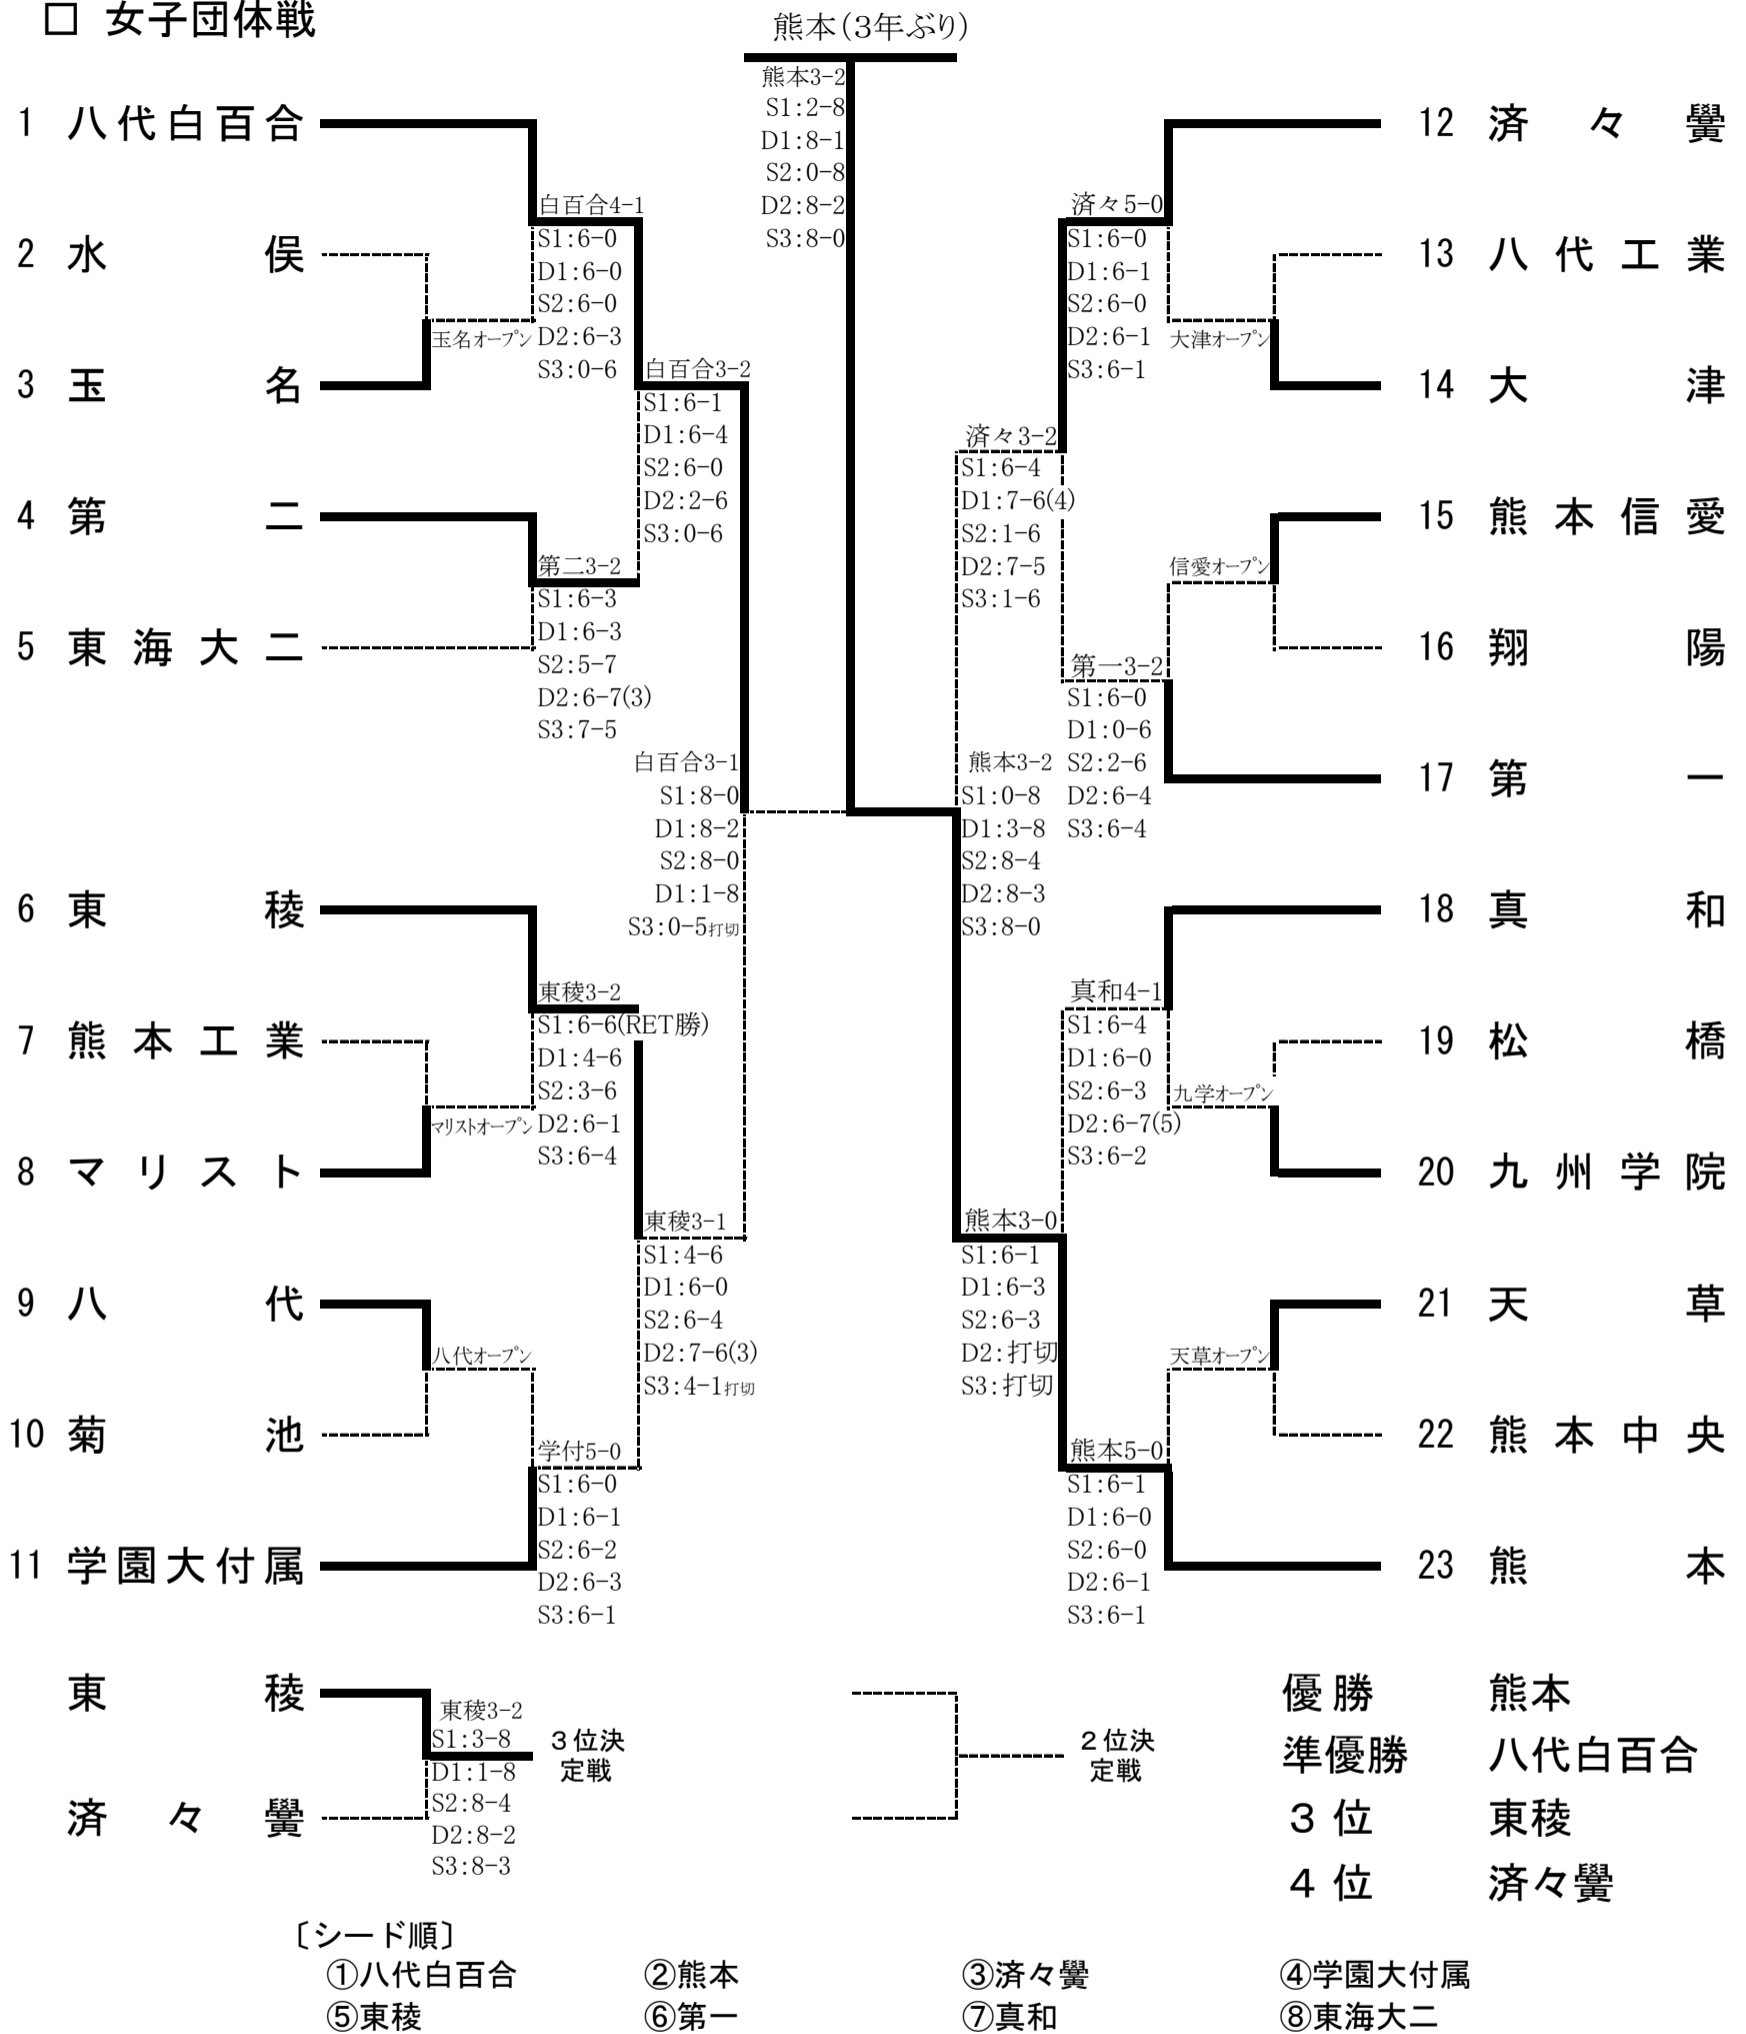

第34回全国選抜高校テニス九州地区大会熊本県予選大会

□ 女子団体戦