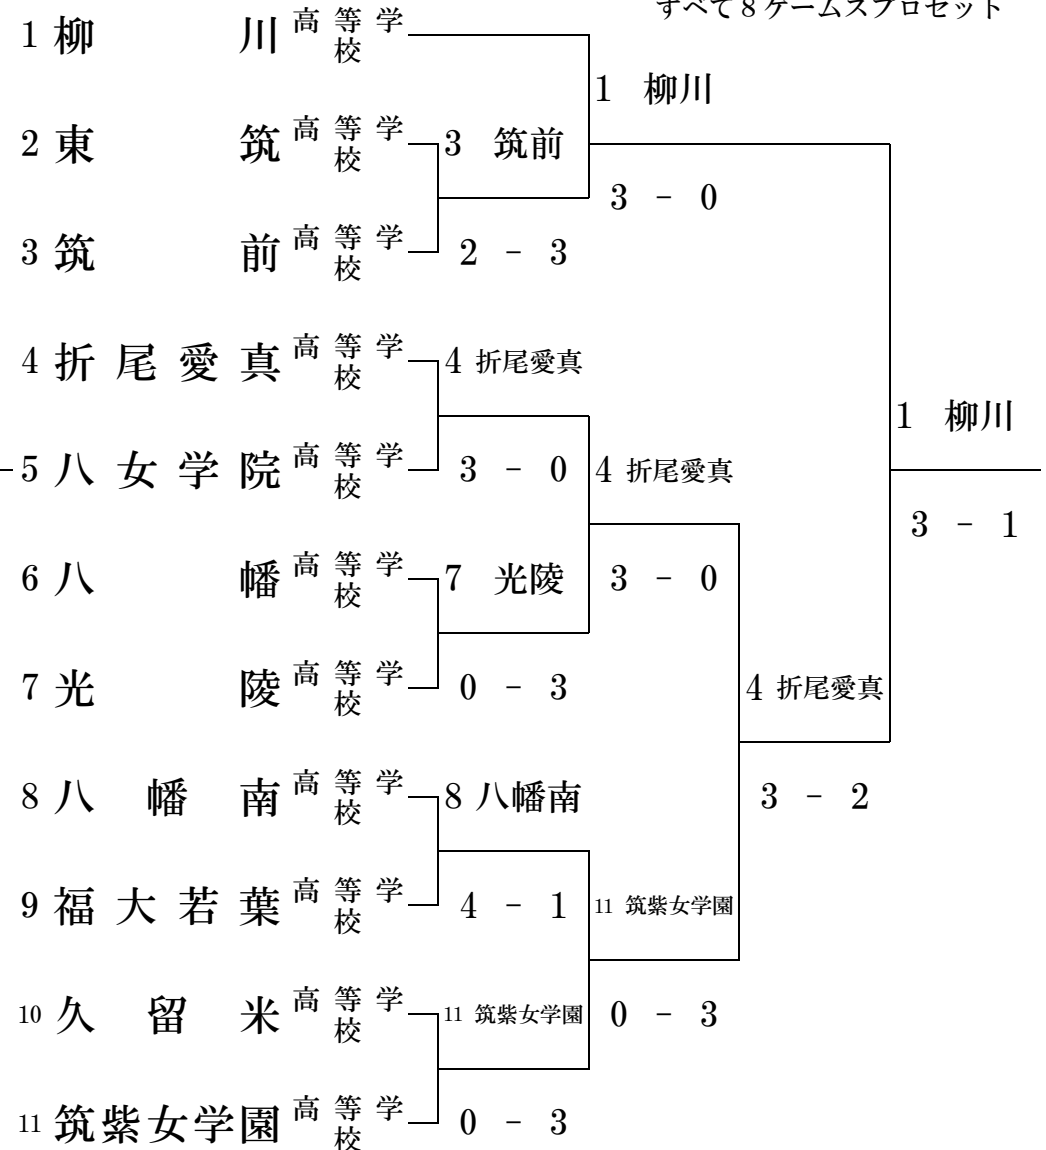

# 平成 23 年度 福岡県高等学校テニス新人大会

大牟田港緑地運動公園・諏訪公園テニスコート

【 全国選抜高校テニス大会九州地区大会福岡県予選 】

平成23年10月15日・16日

【男子団体戦】

1R

2R

SF

F

【女子団体戦】

1R

2R

SF

F

すべて8ゲームスプロセット

すべて8ゲームスプロセット