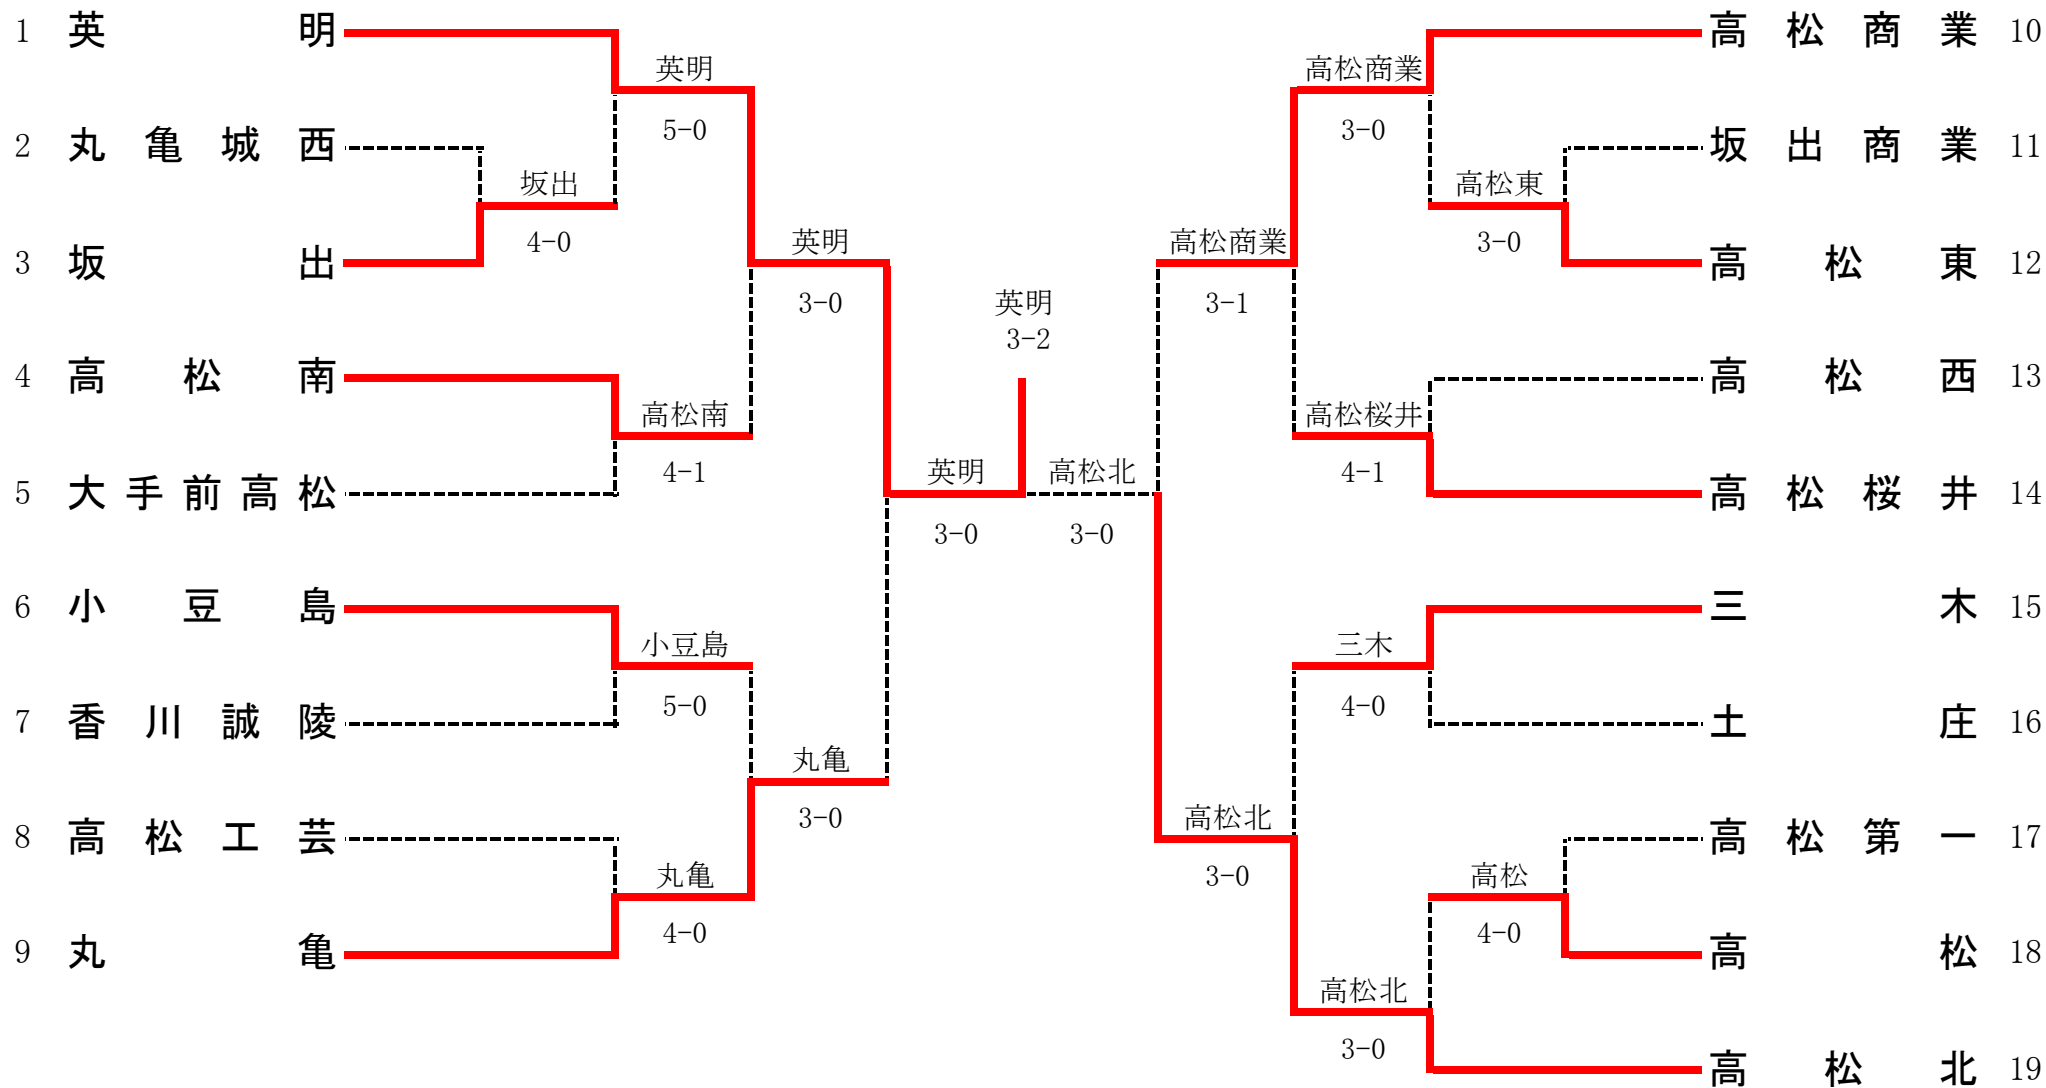

平成23年度 香川県高等学校新人大会テニス競技

女子団体