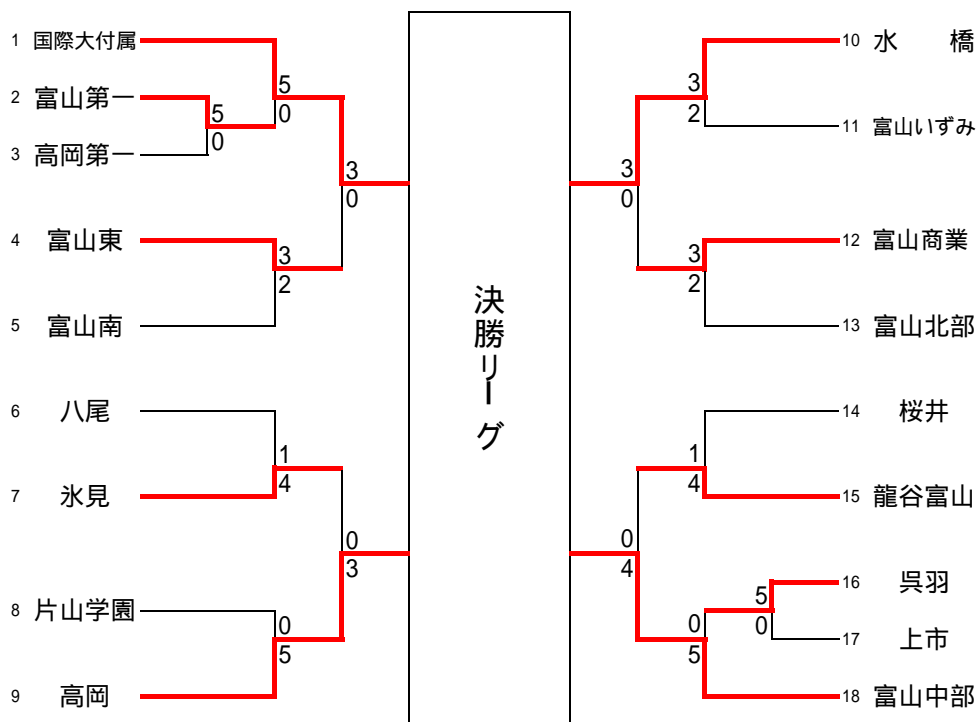

平成23年度富山県高等学校秋季テニス選手権大会(団体戦)

9月10(土)・11日(日) 岩瀬スポーツ公園

男子

女子