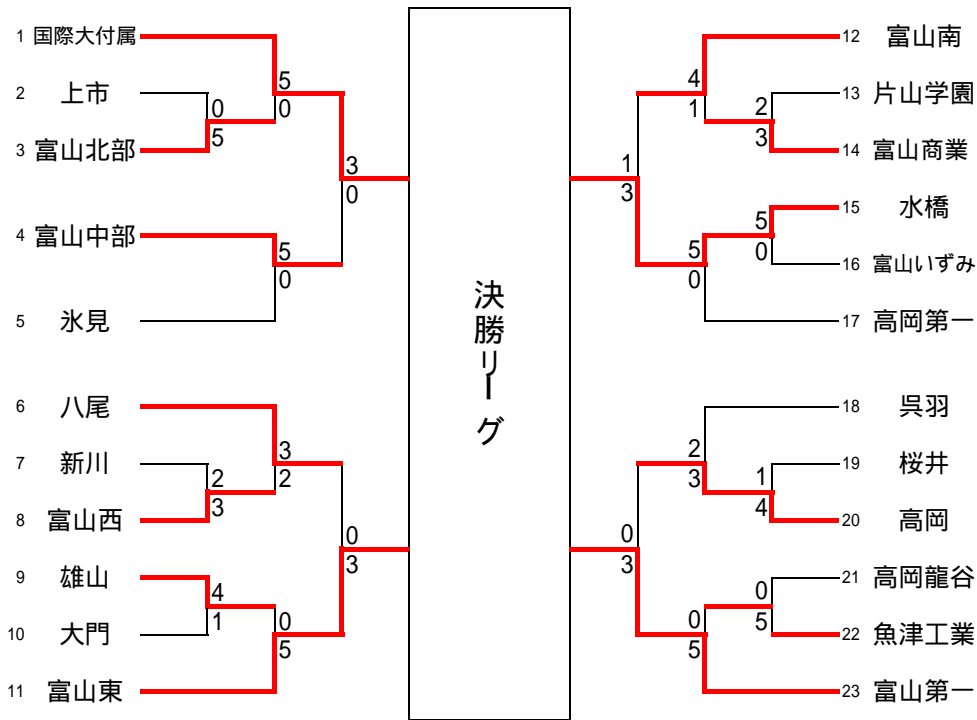

平成23年度富山県高等学校秋季テニス選手権大会(団体戦)

9月10(土)・11日(日) 岩瀬スポーツ公園

男子