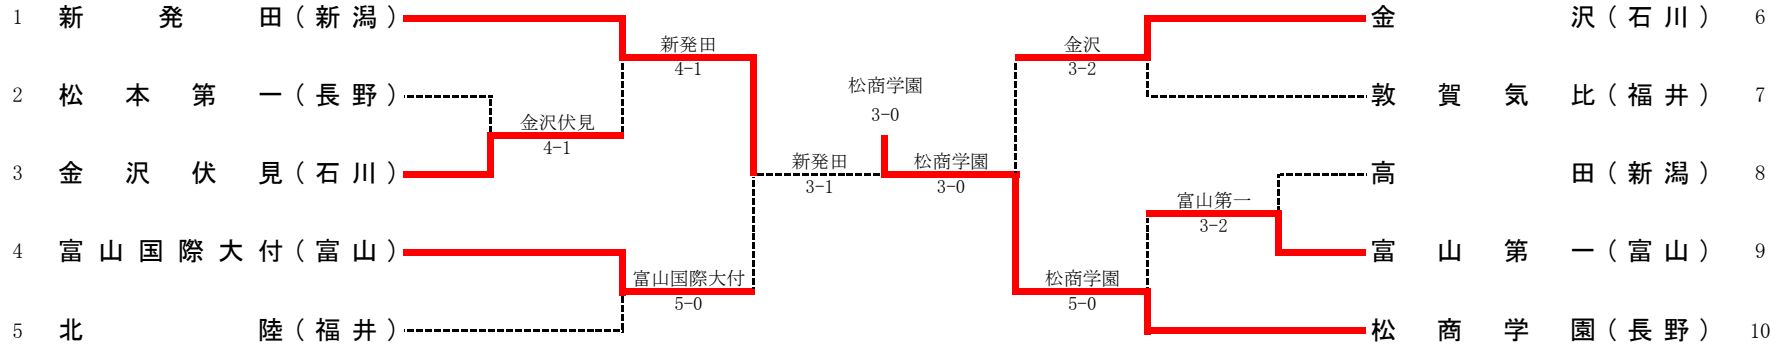

第34回全国選抜高校テニス大会北信越大会

平成23年10月7(金)～9(日) 辰口丘陵公園テニスコート(石川県能美市)

男子

メインドロー