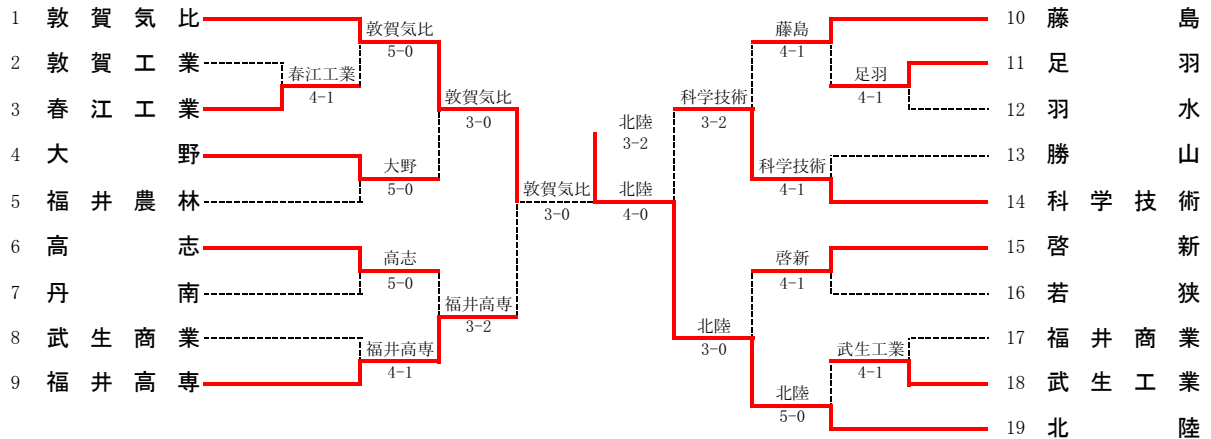

平成23年度 新人テニス大会 男子団体

順位決定戦

- 1位 北陸
- 2位 敦賀気比
- 3位 科学技術
- 3位 福井高専

1R1 2 敦賀工業 1-4 春江工業 3	2R3 6 高志 5-0 丹南 7	3R1 1 敦賀気比 3-0 大野 4	5R1 1 敦賀気比 2-3 北陸 19
S1 鈴木 勇人② 6-4 宮川 智哉②	S1 下口 将太② 6-3 島地 元貴①	S1 舘野 喬彦② 6-0 森 祥光②	S1 舘野 喬彦② 6-3 酒井 大輝②
D1 三好 謙② 4-6 岡本 拓真②	D1 西郡 健太② 6-3 島地 勇貴①	D1 上森 悠貴② 6-0 高橋 悠介①	D1 長野 伊織② 6-1 為口 誠太②
S2 橋本 泰也② 2-6 杉山 弘樹②	S2 五十嵐 隼② 6-1 土田 尚大②	S2 長野 伊織② 6-0 土本 一善②	S2 清水 計都① 2-6 齊藤 洗②
D2 木下 勇也② 0-6 福田 壮貴②	D2 新本 拓也① 6-3 徳原 大貴①	D2 田中 亮充② 加藤 大真①	D2 上森 悠貴② 2-6 木根 崇史①
S3 清水 計都① 1-6 秋山 大輝①	S3 堀田 貴朗① 6-1 大藤 直也①	S3 清水 計都① 佐々木 敬志②	D2 田中 亮充② 2-6 小林 敬典①
			S3 長谷川 駿① 2-6 山本 薫司②
1R2 11 足羽 4-1 羽水 12	2R4 8 武生商業 1-4 福井高専 9	3R2 2 高志 2-3 福井高専 9	
S1 三上 新太郎② 6-1 鈴木 翔介②	S1 山本 大真① 0-6 芝田 輝良②	S1 下口 将太② 4-6 藤嶋 武史②	
D1 江前 直哉② 6-3 藤木 良太②	D1 松田 光希① 1-6 芝田 輝良②	D1 西郡 健太② 6-4 芝田 輝良②	
S2 橋本 大輝① 6-1 小林 諒也②	D2 高橋 泰良① 1-6 長谷川 裕紀②	S2 五十嵐 隼② 6-4 小笠原 優①	
D2 高嶋 和也② 6-1 田中 英樹②	D2 光川 涼司② 6-3 浦内 崇行②	S2 新本 拓也① 2-6 長谷川 裕紀②	
S3 加藤 己重寛② 6(2)-7 加藤 雅史②	S3 大坂 天海① 1-6 北田 隼真②	D2 梅田 希音② 6-2 浦内 崇行②	
		S3 堀田 貴朗① 6(3)-7 北田 隼真②	
1R3 17 福井商業 1-4 武生工業 18	2R5 10 藤島 4-1 足羽 11	3R3 10 藤島 2-3 科学技術 14	5R2 15 啓新 1-3 武生工業 18
S1 野中 彰大② 2-6 岸川 昂史②	S1 松村 一太郎② 6-0 江前 直哉②	S1 松村 一太郎② 6-0 高橋 良汰②	S1 村山 翔太② 3-6 岸川 昂史②
D1 村東 弘志② 1-6 三村 光石②	D1 北風 晴都① 6-3 三上 新太郎②	D1 北風 晴都① 6-0 岸 大真②	D1 上嶋 裕人② 6-1 三村 光石②
S2 岩崎 嘉徳斗① 1-6 川崎 翔太②	D2 緒谷 一穂① 6-1 吉村 一舞②	S2 緒谷 一穂① 3-6 飯田 秀次②	D2 水野 幸輔② 6-1 川崎 翔太②
D2 竹内 洋平② 6-4 山口 雄斗②	S2 上木 啓輔① 6-3 橋本 大輝①	D2 上木 啓輔① 6-1 山内 亮佑②	S2 谷口 昌弘② 2-6 山口 雄斗②
S3 鈴木 翔太① 0-6 角方 賢太①	D2 佐々木 亮輔② 4-6 加藤 己重寛②	D2 佐々木 亮輔② 6(1)-7 藤木 脩平①	D2 松浦 郁博② (打5切) 角方 賢太①
D2 渡邊 大真① 3-6 加藤 剛②	S3 坂口 俊介① 6-1 高嶋 和也②	S3 坂口 俊介① 4-6 杉本 龍司①	D2 三ツ田 昇平② (打5切) 加藤 剛②
S3 山田 健太② 3-6 三田村 晋史②	S3 西川 新① 6-1 松井 佑太②	S3 西川 新① 4-6 宮藤 幸希②	S3 川岸 翔鳳① 1-6 三田村 晋史②
2R1 1 敦賀気比 5-0 春江工業 3	2R6 13 勝山 1-4 科学技術 14	3R4 15 啓新 0-3 北陸 19	5R3 14 科学技術 3-0 武生工業 18
S1 長野 伊織② 6-0 宮川 智哉②	S1 小泉 拓① 6-3 岸 大真②	S1 村山 翔太② 2-6 酒井 大輝②	S1 岸 大真② (打5切) 岸川 昂史②
D1 長谷川 駿① 6-0 岡本 拓真②	D1 安田 圭介② 1-6 山内 亮祐②	D1 上嶋 裕人② 0-6 木根 崇史①	D1 山内 亮佑② (打5切) 三村 光石②
S2 上森 悠貴② 6-1 杉山 弘樹②	S2 手塚 裕也② 0-6 高橋 良汰②	S2 谷口 昌弘② 0-6 竹下 直隆①	S2 高橋 良汰② 6-2 川崎 翔太②
D2 田中 亮充② 6-1 福田 壮貴②	D2 有原 圭真① 4-6 上木 力斗②	D2 松浦 郁博② (打5切) 為口 誠太②	D2 藤木 脩平① 6-2 角方 賢太①
S3 赤木 大輔① 6-1 荒河 翔太①	S3 丸山 真治② 4-6 高藤 幸希②	S3 三ツ田 昇平② (打5切) 杉本 龍司①	D2 杉本 龍司① 6-4 加藤 剛②
		S3 川岸 翔鳳① 山本 薫司②	S3 宮藤 幸希② 6-4 三田村 晋史②
2R2 4 大野 5-0 福井農林 5	2R7 15 啓新 4-1 若狭 16	3R5 1 敦賀気比 3-0 福井高専 9	5R4 1 敦賀気比 3-0 科学技術 14
S1 森 祥光② 6-3 橋本 貴美也②	S1 村山 翔太② 7-6(5) 吉川 啓太②	S1 舘野 喬彦② 6-0 藤嶋 武史②	S1 舘野 喬彦② 6-0 高橋 良汰②
D1 高橋 悠介① 6-0 松井 直輝②	D1 上嶋 裕人② 6-1 雨森 琢②	D1 長野 伊織② 6-0 芝田 輝良②	D1 長谷川 駿① (打5切) 岸 大真②
S2 菅島 拓① 6-1 杉山 弘樹②	S2 水野 幸輔② 6-1 中嶋 泰②	S2 清水 計都① (打5切) 長谷川 裕紀②	S2 菊田 翔② 6-0 山内 亮佑②
D2 廣瀬 大河① 6-2 武澤 将吾①	D2 松浦 郁博② 6-1 中嶋 泰②	D2 田中 亮充② (打5切) 浦内 崇行②	D2 田中 亮充② (打5切) 藤木 脩平①
S3 佐々木 敬志② 6-3 吉川 涼②	S3 三ツ田 昇平② 6-1 田中 健樹②	S3 長谷川 駿① 6-0 北田 隼真②	S3 清水 計都① (打5切) 杉本 龍司①
			S3 清水 計都① 6-0 宮藤 幸希②
2R8 18 武生工業 0-5 北陸 19	3R6 14 科学技術 0-4 北陸 19		
S1 岸川 昂史② 0-6 酒井 大輝②	S1 高橋 良汰② 0-6 酒井 大輝②		
D1 川崎 翔太② 0-6 木根 崇史①	D1 岸 大真② (打5切) 為口 誠太②		
S2 山口 雄斗② 0-6 竹下 直隆①	S2 飯田 秀次② 1-6 竹下 直隆①		
D2 角方 賢太① 0-6 小林 敬典①	D2 藤木 脩平① 0-6 木根 崇史①		
S3 三田村 晋史② 2-6 山本 薫司②	S3 上木 力斗② 1-6 山本 薫司②		