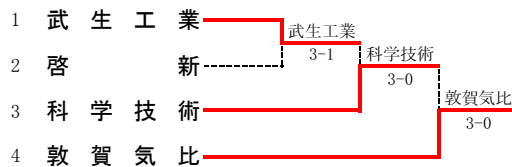

平成23年度 新人テニス大会 男子団体

順位決定戦

- 1位 北陸
- 2位 敦賀気比
- 3位 科学技術
- 3位 福井高専

1R1 2 敦賀工業 1-4 春江工業 3	2R3 6 高志 5-0 丹南 7	3R1 1 敦賀気比 3-0 大野 4	5R1 1 敦賀気比 2-3 北陸 19
S1 鈴木 勇人② 6-4 宮川 智哉②	S1 下口 将太② 6-3 島地 元貴①	S1 舘野 喬彦② 6-0 森 祥光②	S1 舘野 喬彦② 6-3 酒井 大輝②
D1 三好 謙② 4-6 岡本 拓真②	D1 西郡 健太② 6-3 島地 勇貴①	D1 上森 悠貴② 6-0 高橋 悠介①	D1 長野 伊織② 6-1 為口 誠太②
S2 橋本 泰也② 2-6 杉山 弘樹②	S2 五十嵐 隼② 6-1 土田 尚大②	S2 長野 伊織② 6-0 土本 一善②	S2 清水 計都① 2-6 齊藤 洗②
D2 木下 勇也② 0-6 福田 壮貴②	D2 新本 拓也① 6-3 徳原 大貴①	D2 田中 亮充② 加藤 大真①	D2 上森 悠貴② 2-6 木根 崇史①
S3 清水 計都① 1-6 秋山 大輝①	S3 堀田 貴朗① 6-1 大藤 直也①	S3 清水 計都① 佐々木 敬志②	D2 田中 亮充② 2-6 小林 敬典①
			S3 長谷川 駿① 2-6 山本 薫司②
1R2 11 足羽 4-1 羽水 12	2R4 8 武生商業 1-4 福井高専 9	3R2 2 高志 2-3 福井高専 9	
S1 三上 新太郎② 6-1 鈴木 翔介②	S1 山本 大真① 0-6 芝田 輝良②	S1 下口 将太② 4-6 藤嶋 武史②	
D1 江前 直哉② 6-3 藤木 良太②	D1 松田 光希① 1-6 芝田 輝良②	D1 西郡 健太② 6-4 芝田 輝良②	
S2 橋本 大輝① 6-1 小林 諒也②	D2 高橋 泰良① 1-6 長谷川 裕紀②	S2 五十嵐 隼② 6-4 小笠原 優①	
D2 高嶋 和也② 6-1 田中 英樹②	D2 光川 涼司② 6-3 浦内 崇行②	S2 新本 拓也① 2-6 長谷川 裕紀②	
S3 加藤 己重寛② 6(2)-7 加藤 雅史②	S3 大坂 天海① 1-6 北田 隼真②	D2 梅田 希音② 6-2 浦内 崇行②	
		S3 堀田 貴朗① 6(3)-7 北田 隼真②	
1R3 17 福井商業 1-4 武生工業 18	2R5 10 藤島 4-1 足羽 11	3R3 10 藤島 2-3 科学技術 14	5R2 15 啓新 1-3 武生工業 18
S1 野中 彰大② 2-6 岸川 昂史②	S1 松村 一太郎② 6-0 江前 直哉②	S1 松村 一太郎② 6-0 高橋 良汰②	S1 村山 翔太② 3-6 岸川 昂史②
D1 村東 弘志② 1-6 三村 光石②	D1 北風 晴都① 6-3 三上 新太郎②	D1 北風 晴都① 6-0 岸 大真②	D1 上嶋 裕人② 6-1 三村 光石②
S2 岩崎 嘉徳斗① 1-6 川崎 翔太②	D2 緒谷 一穂① 6-1 吉村 一舞②	S2 緒谷 一穂① 3-6 飯田 秀次②	D2 水野 幸輔② 6-1 川崎 翔太②
D2 竹内 洋平② 6-4 山口 雄斗②	S2 上木 啓輔① 6-3 橋本 大輝①	D2 上木 啓輔① 6-1 山内 亮佑②	S2 谷口 昌弘② 2-6 山口 雄斗②
S3 鈴木 翔太① 0-6 角方 賢太①	D2 佐々木 亮輔② 4-6 加藤 己重寛②	D2 佐々木 亮輔② 6(1)-7 藤木 脩平①	D2 松浦 郁博② (打5切) 角方 賢太①
D2 渡邊 大真① 3-6 加藤 剛②	S3 坂口 俊介① 6-1 高嶋 和也②	S3 坂口 俊介① 4-6 杉本 龍司①	D2 三ツ田 昇平② (打5切) 加藤 剛②
S3 山田 健太② 3-6 三田村 晋史②	S3 西川 新① 6-1 松井 佑太②	S3 西川 新① 4-6 宮藤 幸希②	S3 川岸 翔鳳① 1-6 三田村 晋史②
2R1 1 敦賀気比 5-0 春江工業 3	2R6 13 勝山 1-4 科学技術 14	3R4 15 啓新 0-3 北陸 19	5R3 14 科学技術 3-0 武生工業 18
S1 長野 伊織② 6-0 宮川 智哉②	S1 小泉 拓① 6-3 岸 大真②	S1 村山 翔太② 2-6 酒井 大輝②	S1 岸 大真② (打5切) 岸川 昂史②
D1 長谷川 駿① 6-0 岡本 拓真②	D1 安田 圭介② 1-6 山内 亮祐②	D1 上嶋 裕人② 0-6 木根 崇史①	D1 山内 亮佑② (打5切) 三村 光石②
S2 上森 悠貴② 6-1 杉山 弘樹②	S2 手塚 裕也② 0-6 高橋 良汰②	S2 谷口 昌弘② 0-6 竹下 直隆①	S2 高橋 良汰② 6-2 川崎 翔太②
D2 田中 亮充② 6-1 福田 壮貴②	D2 有原 圭真① 4-6 上木 力斗②	D2 松浦 郁博② (打5切) 為口 誠太②	D2 藤木 脩平① 6-2 角方 賢太①
S3 赤木 大輔① 6-1 荒河 翔太①	S3 丸山 真治② 4-6 高藤 幸希②	S3 三ツ田 昇平② (打5切) 杉本 龍司①	D2 杉本 龍司① 6-4 加藤 剛②
		S3 川岸 翔鳳① 山本 薫司②	S3 宮藤 幸希② 6-4 三田村 晋史②
2R2 4 大野 5-0 福井農林 5	2R7 15 啓新 4-1 若狭 16	3R5 1 敦賀気比 3-0 福井高専 9	5R4 1 敦賀気比 3-0 科学技術 14
S1 森 祥光② 6-3 橋本 貴美也②	S1 村山 翔太② 7-6(5) 吉川 啓太②	S1 舘野 喬彦② 6-0 藤嶋 武史②	S1 舘野 喬彦② 6-0 高橋 良汰②
D1 高橋 悠介① 6-0 松井 直輝②	D1 上嶋 裕人② 6-1 雨森 琢②	D1 長野 伊織② 6-0 芝田 輝良②	D1 長谷川 駿① (打5切) 岸 大真②
S2 菅島 拓① 6-1 杉山 弘樹②	S2 水野 幸輔② 6-1 中嶋 泰②	S2 清水 計都① (打5切) 長谷川 裕紀②	S2 菊田 翔② 6-0 山内 亮佑②
D2 廣瀬 大河① 6-2 武澤 将吾①	D2 松浦 郁博② 6-1 中嶋 泰②	D2 田中 亮充② (打5切) 浦内 崇行②	D2 田中 亮充② (打5切) 藤木 脩平①
S3 佐々木 敬志② 6-3 吉川 涼②	S3 三ツ田 昇平② 6-1 田中 健樹②	S3 長谷川 駿① 6-0 北田 隼真②	S3 清水 計都① (打5切) 杉本 龍司①
			S3 清水 計都① 6-0 宮藤 幸希②
2R8 18 武生工業 0-5 北陸 19	3R6 14 科学技術 0-4 北陸 19		
S1 岸川 昂史② 0-6 酒井 大輝②	S1 高橋 良汰② 0-6 酒井 大輝②		
D1 川崎 翔太② 0-6 木根 崇史①	D1 岸 大真② (打5切) 為口 誠太②		
S2 山口 雄斗② 0-6 竹下 直隆①	S2 飯田 秀次② 1-6 竹下 直隆①		
D2 角方 賢太① 0-6 小林 敬典①	D2 藤木 脩平① 0-6 木根 崇史①		
S3 三田村 晋史② 2-6 山本 薫司②	S3 上木 力斗② 1-6 山本 薫司②		