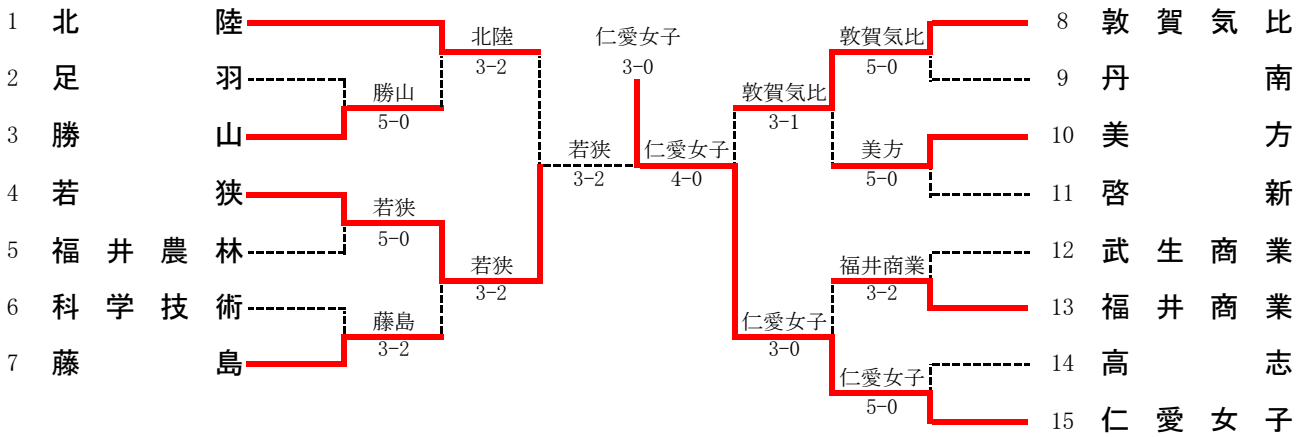

平成23年度 新人テニス大会 女子団体