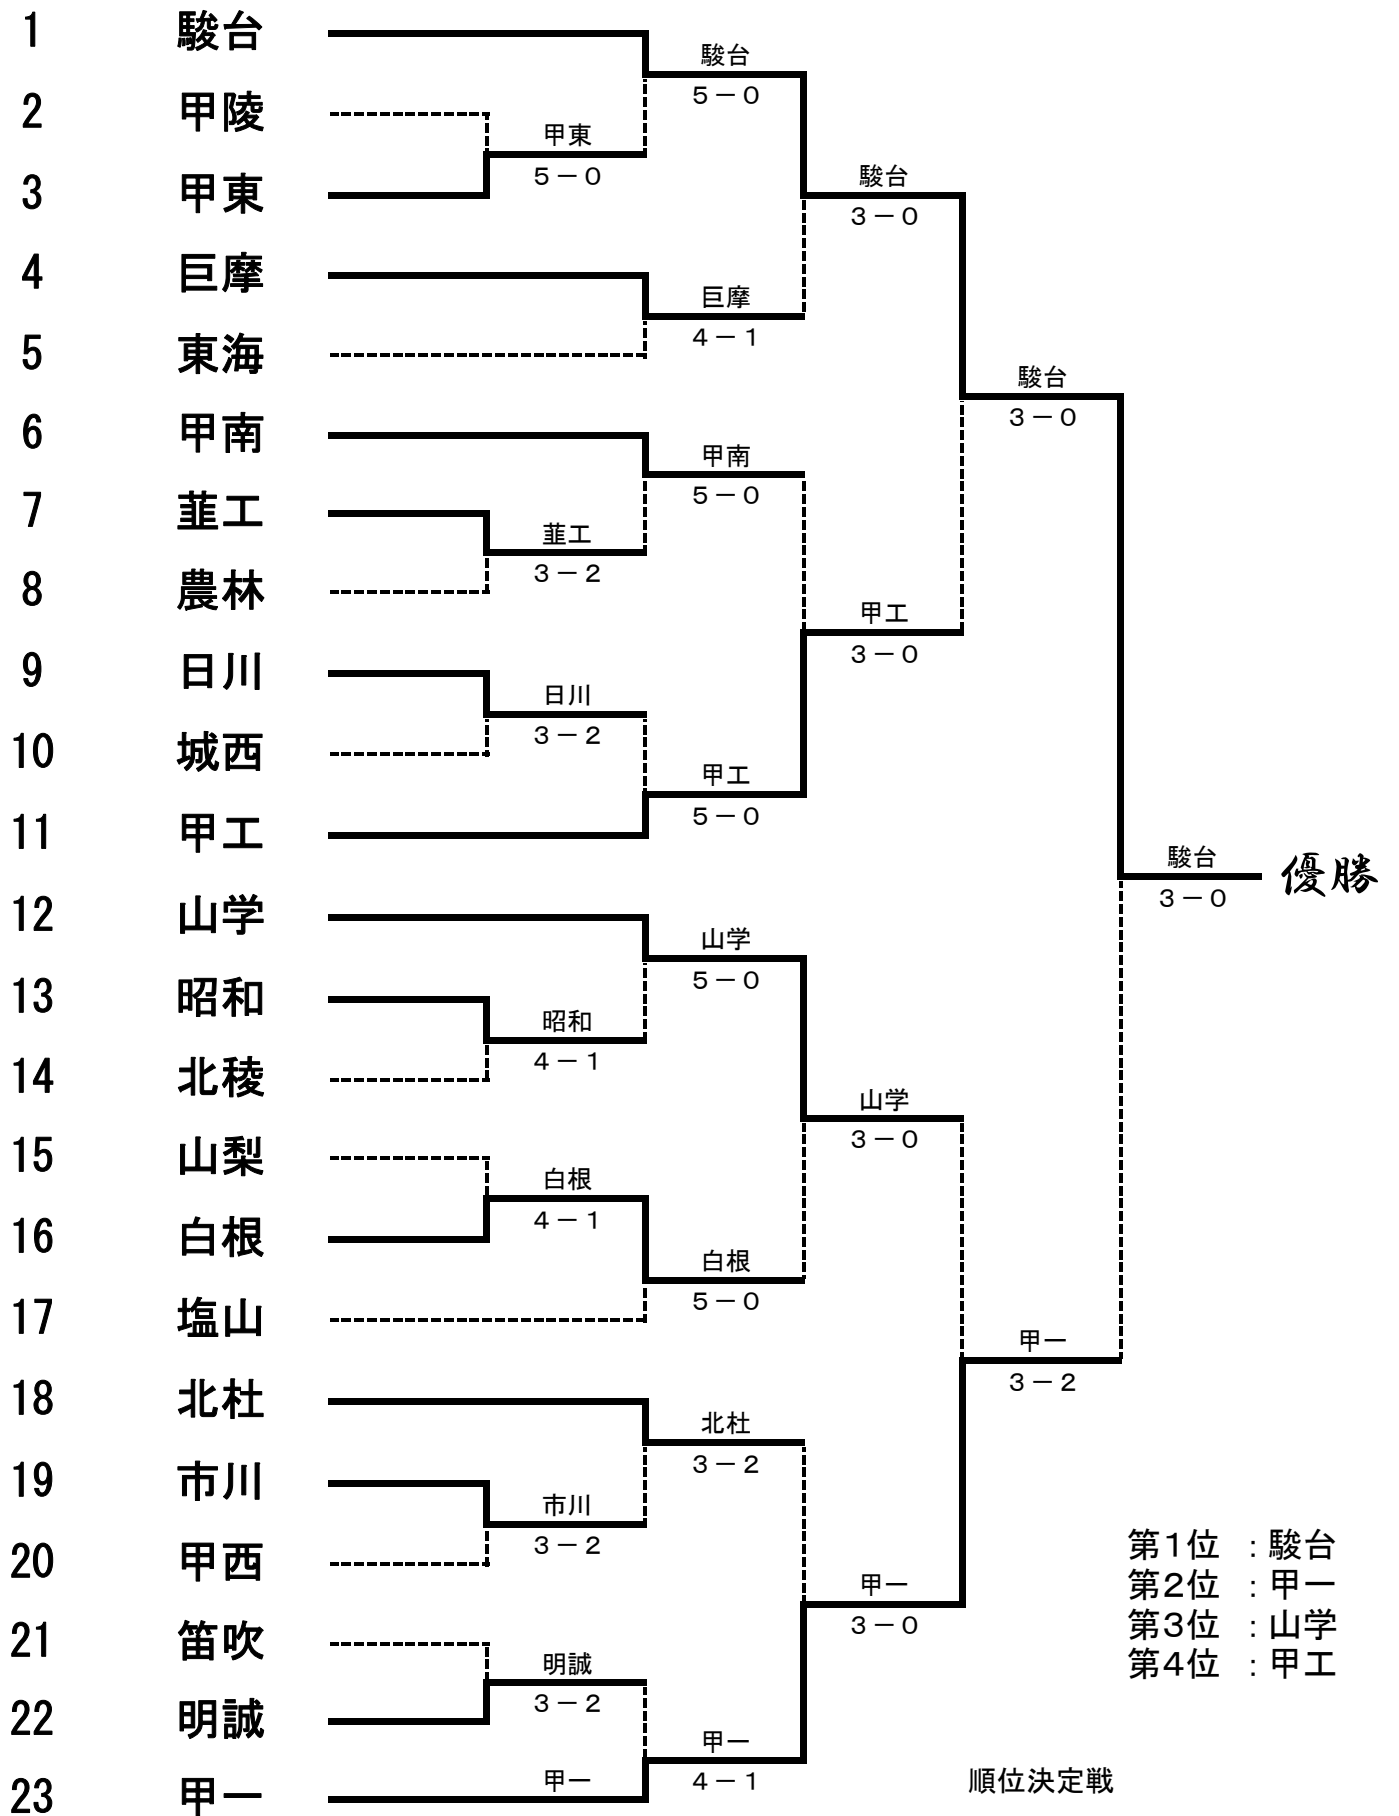

平成23年度  
男子団体

山梨県高等学校新人体育大会テニス大会  
(兼全国選抜高校テニス大会山梨県大会)

日程 平成23年10月23日(日)  
会場 小瀬スポーツ公園テニス場

駿台甲府・甲府第一は関東選抜高校テニス大会に出場

平成23年度 山梨県高等学校新人大会テニス大会 男子記録  
(兼全国選抜高校テニス大会山梨県大会)

男子記録 NO. 1

1R	2	甲陵	0-5	3	甲東
S1		田中 徳裕②	0-6		村上 祐悟②
S2		丹澤 優斗②	1-6		板山 侑樹②
S3		米沢 啓汰①	4-6		加賀美 英暉②
D1		米沢 祐汰②	0-6		江頭 友希②
		百瀬 未来②			河西 光行②
D2		太田 優斗①	3-6		清水 翔太①
		飯塚 雅文①			山下 捷平①