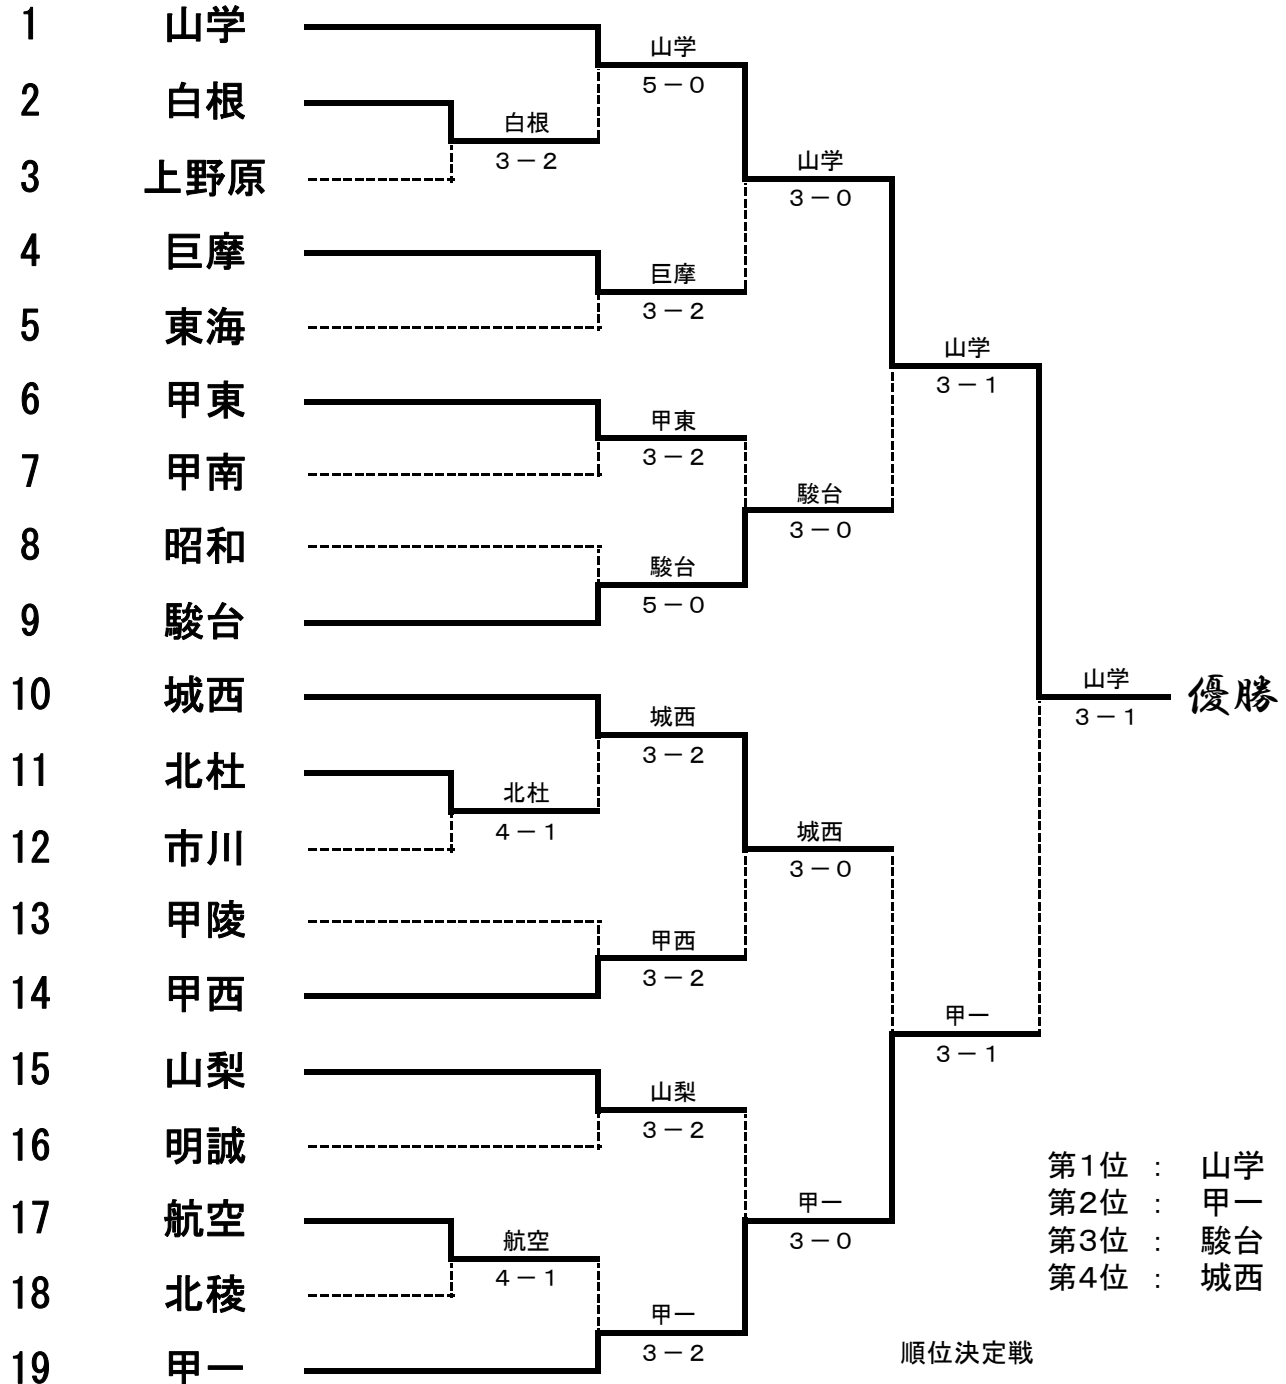

平成23年度
女子団体

山梨県高等学校新人体育大会テニス大会
(兼全国選抜高校テニス大会山梨県大会)

日程 平成23年10月23日(日)
会場 小瀬スポーツ公園テニス場

順位決定戦