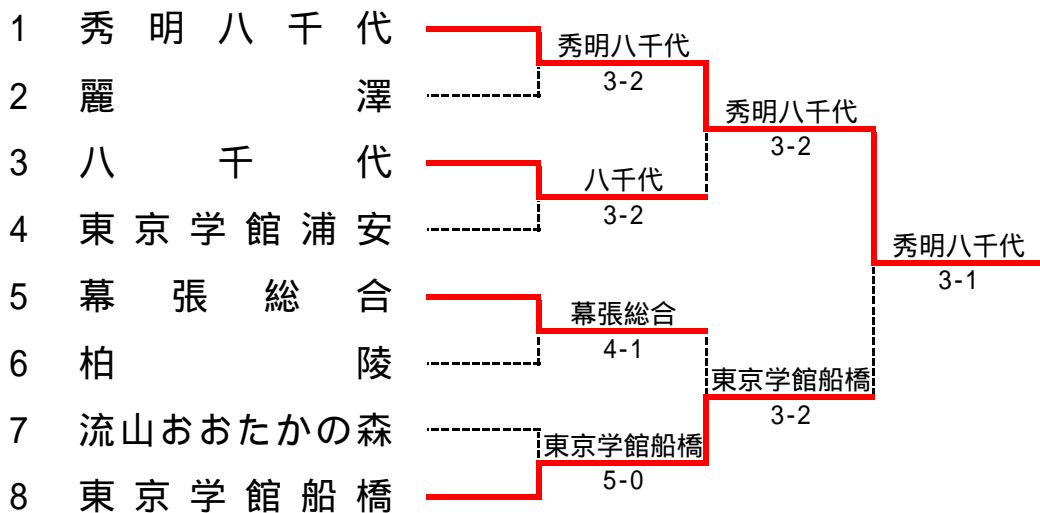

平成23年度全国選抜高校テニス大会千葉県予選会

男子団体戦

3位決定戦

女子団体戦

3位決定戦

男子団体戦 詳細

1R1	1	東京学館浦安	5-0	千葉敬愛	2	1R3	5	秀明八千代	5-0	市立千葉	6
S1		大和田 秀俊①	6-2	山上 脩造①		S1		吉田 元樹②	7-5	安藤 裕太②	
D1		松本 太一① 太田 晴海②	6-0	木島 佑紀② 森田 直樹②		D1		福原 健太② 鎌田 淳平①	7-6	青井 一右② 山本 翔太②	
S2		大塚 淳史②	6-1	松戸 秀生①		S2		杉山 雄希①	6-4	池田 圭佑②	
D2		長谷川 智史② 近藤 一真①	6-0	布施 佑樹② 須磨 翼②		D2		梅澤 郁也② 小谷地 梢太②	6-2	村山 俊② 西川 諒②	
S3		成田 大樹①	6-3	根本 昂宏①		S3		大内 悠輔②	6-0	櫛田 健介②	