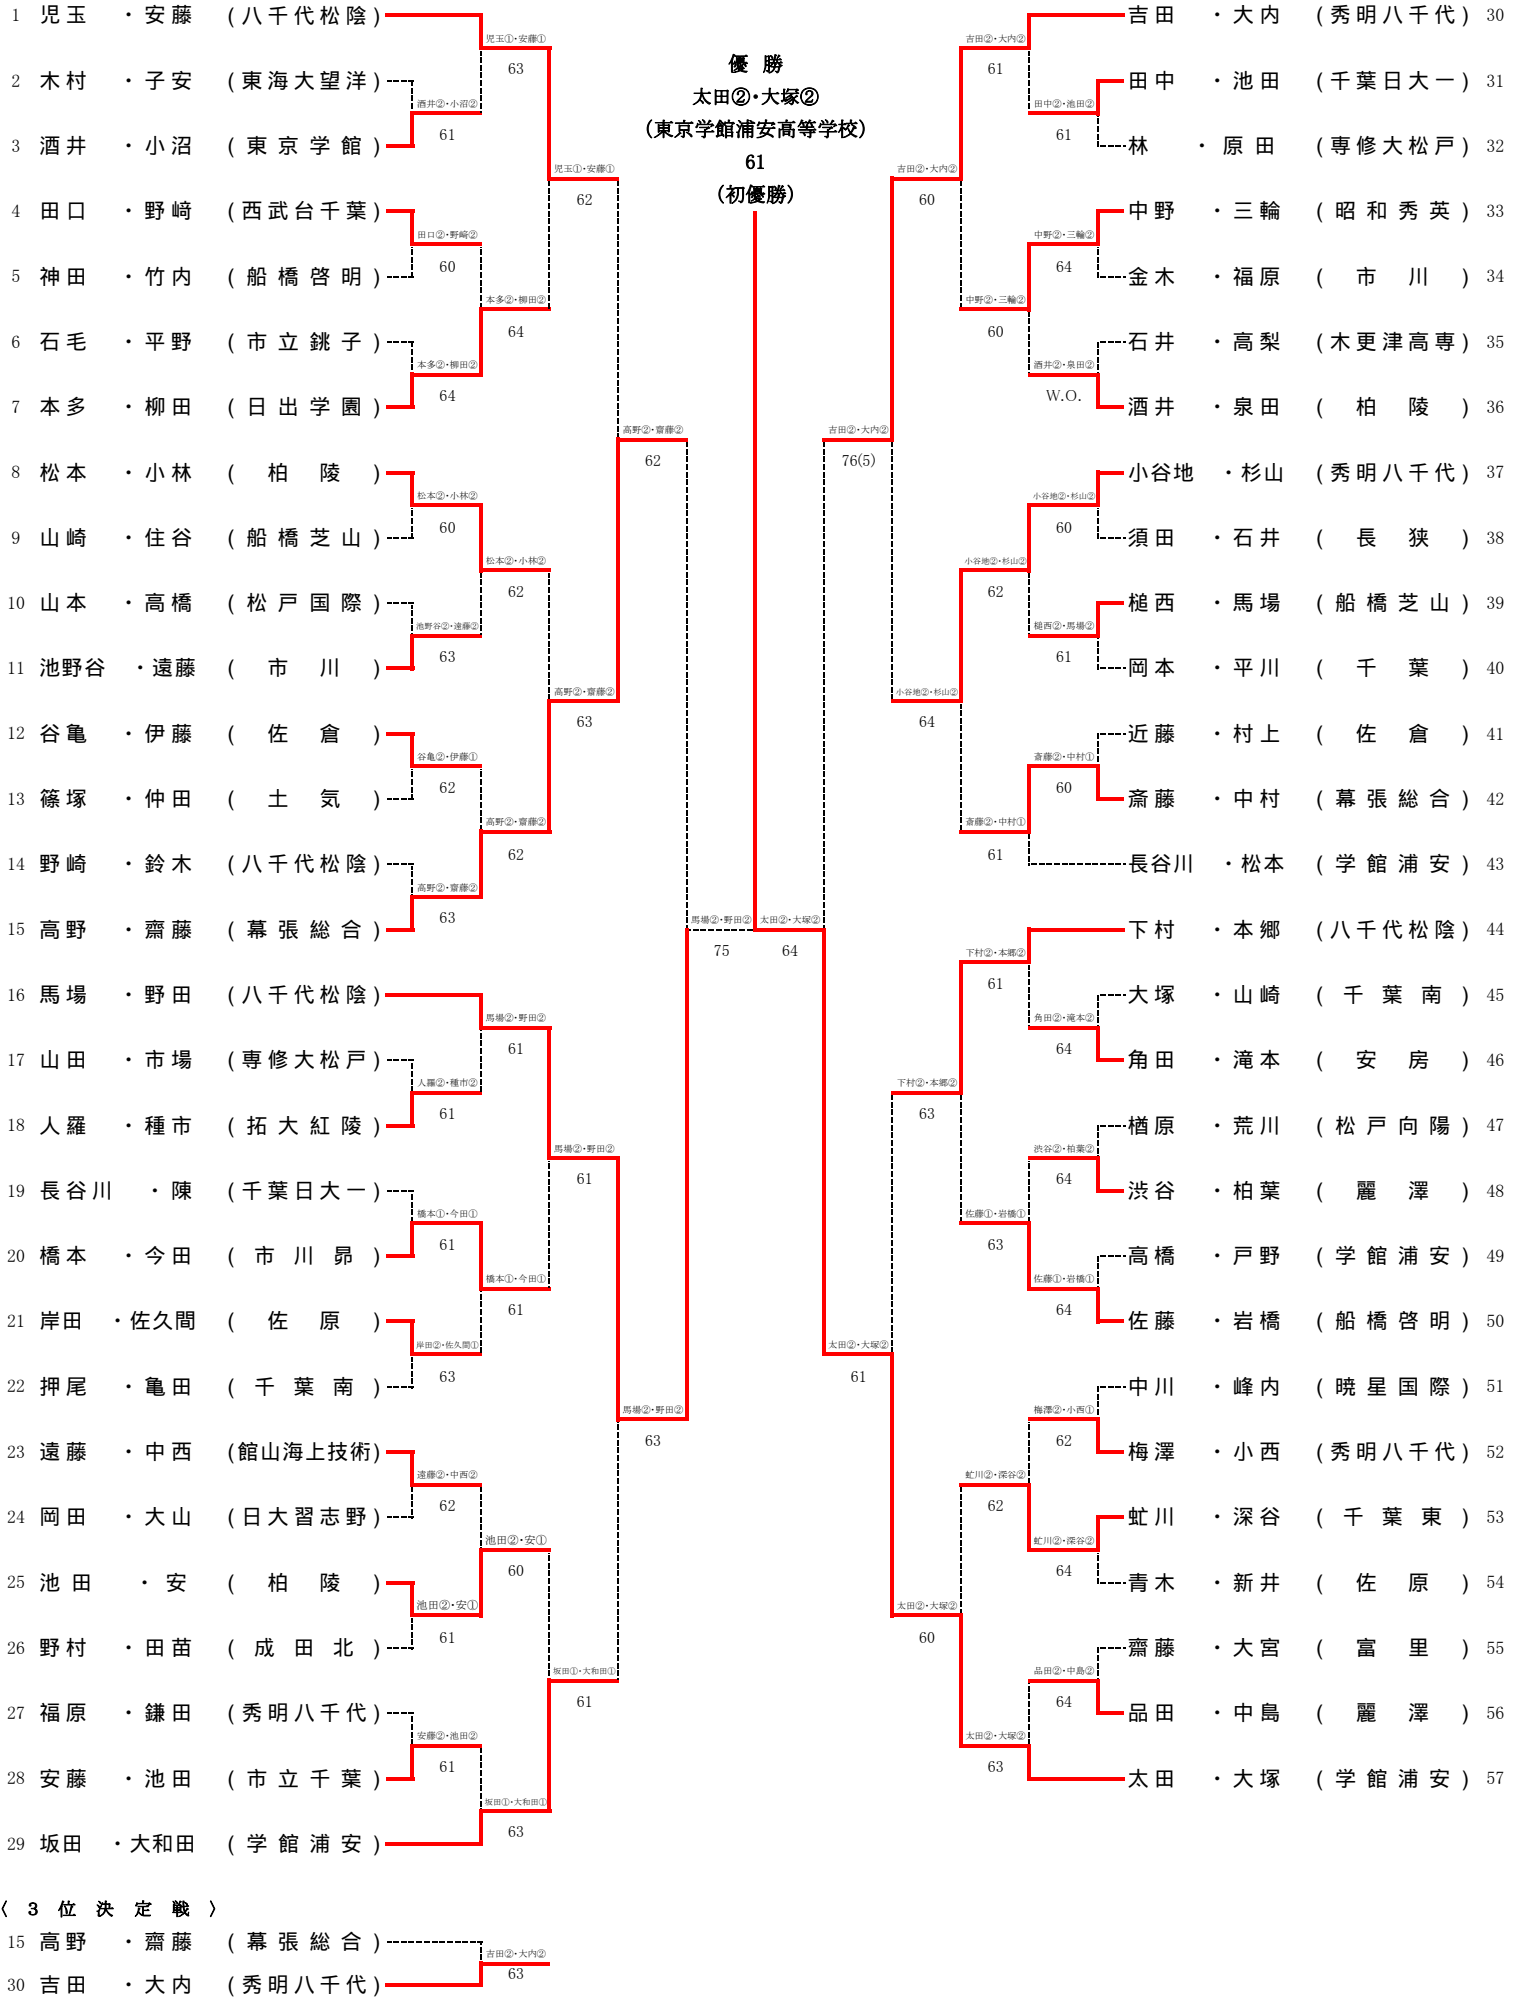

平成23年度全国選抜高校テニス大会千葉県予選会

男子団体戦

3位決定戦

女子団体戦

3位決定戦

男子団体戦 詳細

1R1	1	東京学館浦安	5-0	千葉敬愛	2	1R3	5	秀明八千代	5-0	市立千葉	6
S1		大和田 秀俊①	6-2	山上 脩造①		S1		吉田 元樹②	7-5	安藤 裕太②	
D1		松本 太一① 太田 晴海②	6-0	木島 佑紀② 森田 直樹②		D1		福原 健太② 鎌田 淳平①	7-6	青井 一右② 山本 翔太②	
S2		大塚 淳史②	6-1	松戸 秀生①		S2		杉山 雄希①	6-4	池田 圭佑②	
D2		長谷川 智史② 近藤 一真①	6-0	布施 佑樹② 須磨 翼②		D2		梅澤 郁也② 小谷地 梢太②	6-2	村山 俊② 西川 諒②	
S3		成田 大樹①	6-3	根本 昂宏①		S3		大内 悠輔②	6-0	櫛田 健介②	

1R2	3	八千代	3-2	東京学館浦安	4
S1		村上 咲季	6-1	小島 優夏	
D1		中村 朱里 清田 佳奈恵	6-4	有吉 美和子 堀上 あすか	
S2		上甲 直子	5-7	羽澤 未宥	
D2		中野 桃子 松永 光	6-4	高橋 由依子 美藤 栞	
S3		菅井 清子	1-6	富田 七菜子	

1R4	8	東京学館船橋	5-0	流山おおたかの森	7
S1		並木 友花	6-1	高木 菜生	
D1		根本 咲菜 三上 香織	6-1	影山 千彬 竹内 瞳	
S2		畑山 彩貴	6-1	山田 千裕	
D2		宮武 桃子 仲野 遥南	6-1	板屋 真央 與羽 杏菜	
S3		柳野 舞	6-2	浦田 あやか	

平成23年度 第43回 千葉県高等学校新人テニス大会 女子団体

平成23年度 第43回 千葉県高等学校新人テニス大会 男子シングルス

<3位決定戦>

- 児玉 優太郎 (八千代松陰) 63
- 大塚 淳史 (学館浦安)

平成23年度 第43回 千葉県高等学校新人テニス大会 女子シングルス

<3 位 決 定 戦 >

平成23年度 第43回 千葉県高等学校新人テニス大会 男子ダブルス

平成23年度 第43回 千葉県高等学校新人テニス大会 女子ダブルス