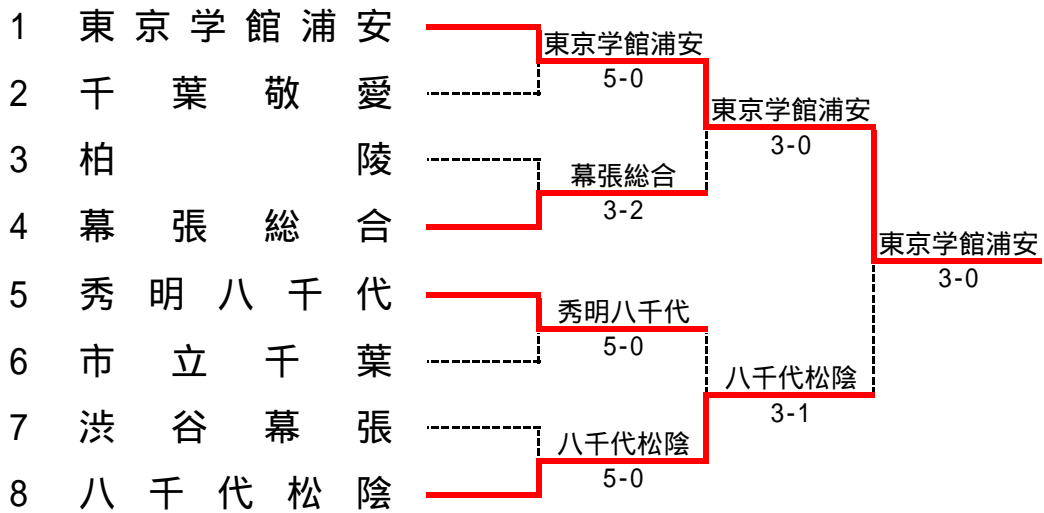

平成23年度全国選抜高校テニス大会千葉県予選会

男子団体戦

3位決定戦

女子団体戦

3位決定戦

男子団体戦 詳細

1R1	1	東京学館浦安	5-0	千葉敬愛	2	1R3	5	秀明八千代	5-0	市立千葉	6
S1		大和田 秀俊①	6-2	山上 脩造①		S1		吉田 元樹②	7-5	安藤 裕太②	
D1		松本 太一① 太田 晴海②	6-0	木島 佑紀② 森田 直樹②		D1		福原 健太② 鎌田 淳平①	7-6	青井 一右② 山本 翔太②	
S2		大塚 淳史②	6-1	松戸 秀生①		S2		杉山 雄希①	6-4	池田 圭佑②	
D2		長谷川 智史② 近藤 一真①	6-0	布施 佑樹② 須磨 翼②		D2		梅澤 郁也② 小谷地 梢太②	6-2	村山 俊② 西川 諒②	
S3		成田 大樹①	6-3	根本 昂宏①		S3		大内 悠輔②	6-0	櫛田 健介②	