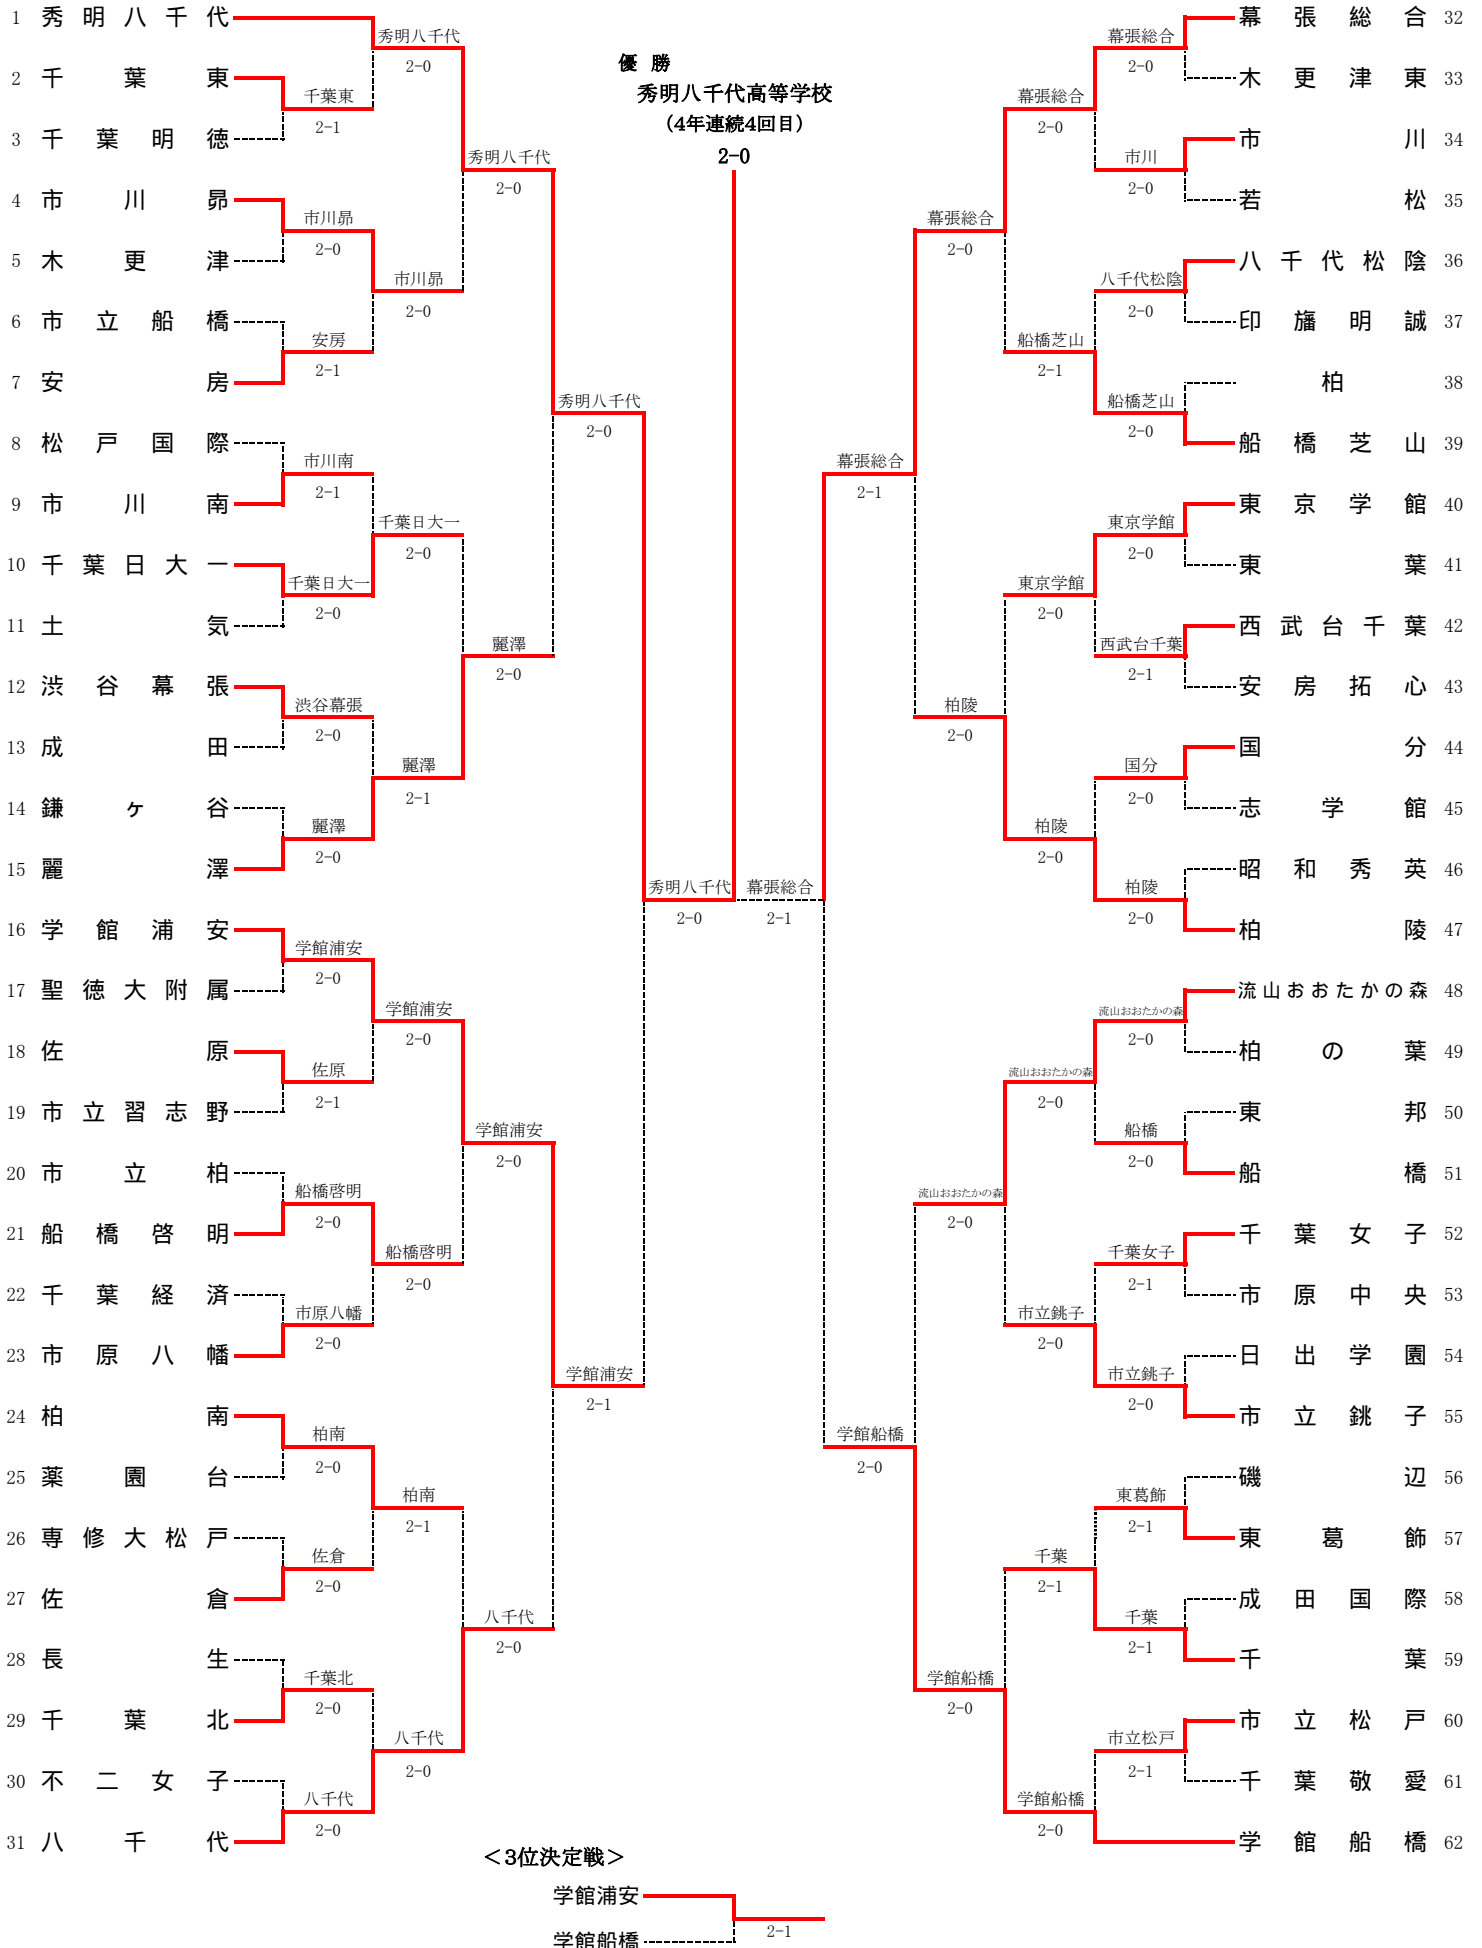

平成23年度 第43回 千葉県高等学校新人テニス大会 女子団体