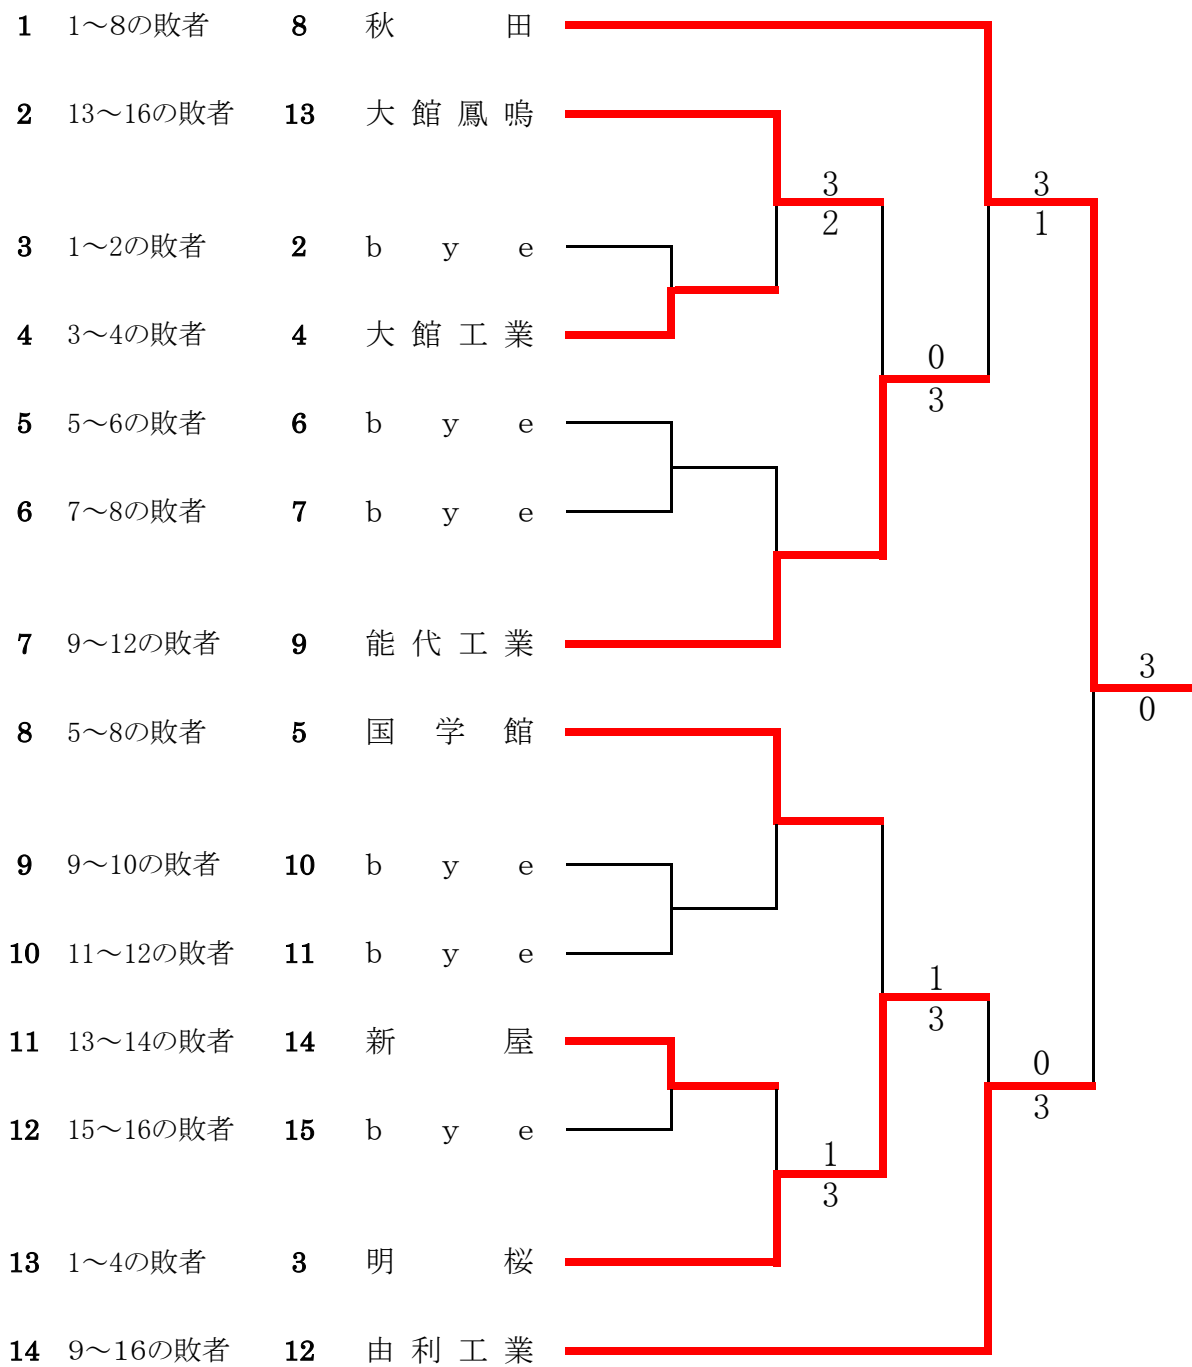

平成23年度  
秋田県高等学校新人大会  
テニス競技

平成23年10月7日(金)～10月9日(日)  
大館市高館公園テニスコート

# 【男子団体本戦】

平成23年度 秋田県高等学校新人大会テニス競技

期日 平成23年10月7日(金)～10月9日(日)

会場 大館市高館公園テニスコート

# 【男子団体フィードイン・コンソレーション】

平成23年度 秋田県高等学校新人大会テニス競技

期日 平成23年10月7日(金)～10月9日(日)

会場 大館市高館公園テニスコート

# 平成23年度 秋田県高等学校新人大会テニス競技 【男子団体対戦表】

平成23年度 秋田県高等学校新人大会テニス競技

期日 平成23年10月7日(金)~10月9日(日)

会場 大館市高館公園テニスコート