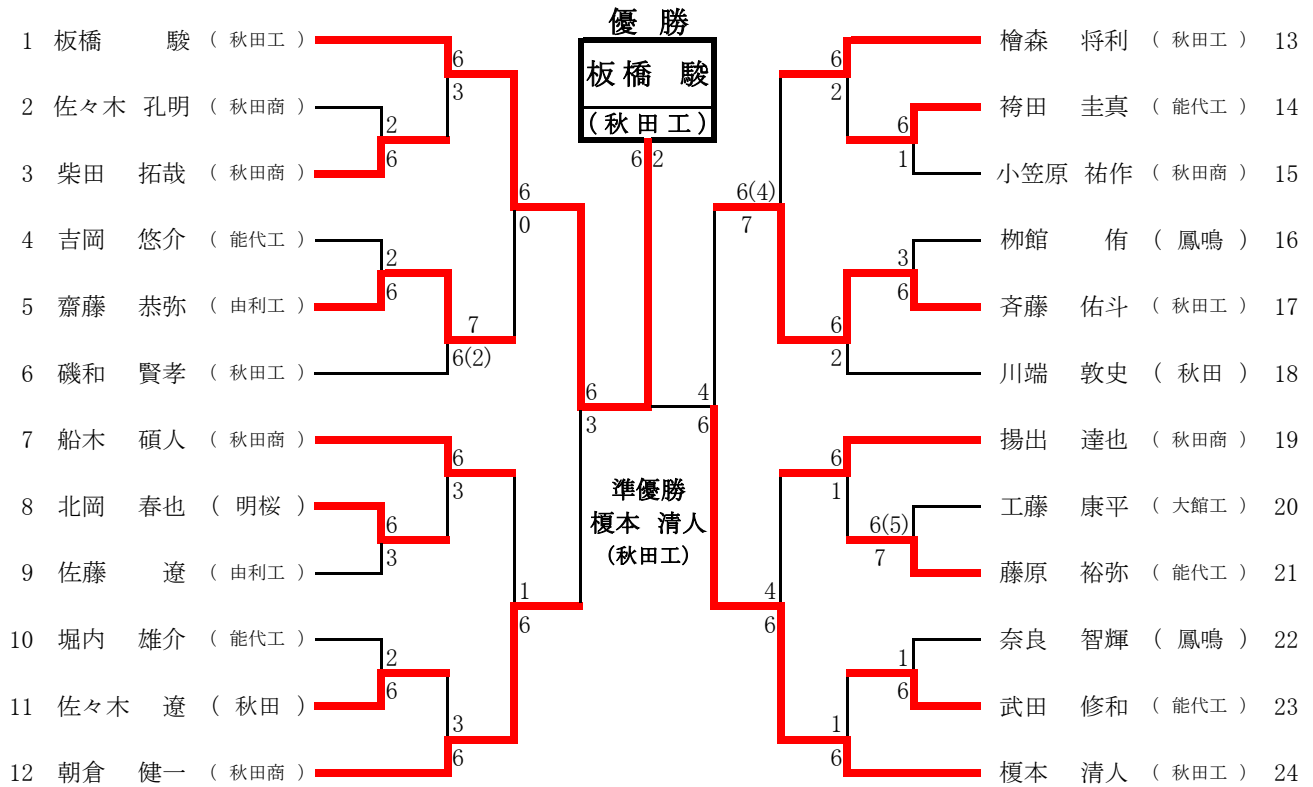

【男女個人戦】

平成23年度秋田県高校新人大会テニス競技
平成23年10月7日～10月9日
大館市高館公園テニスコート

男子シングルス