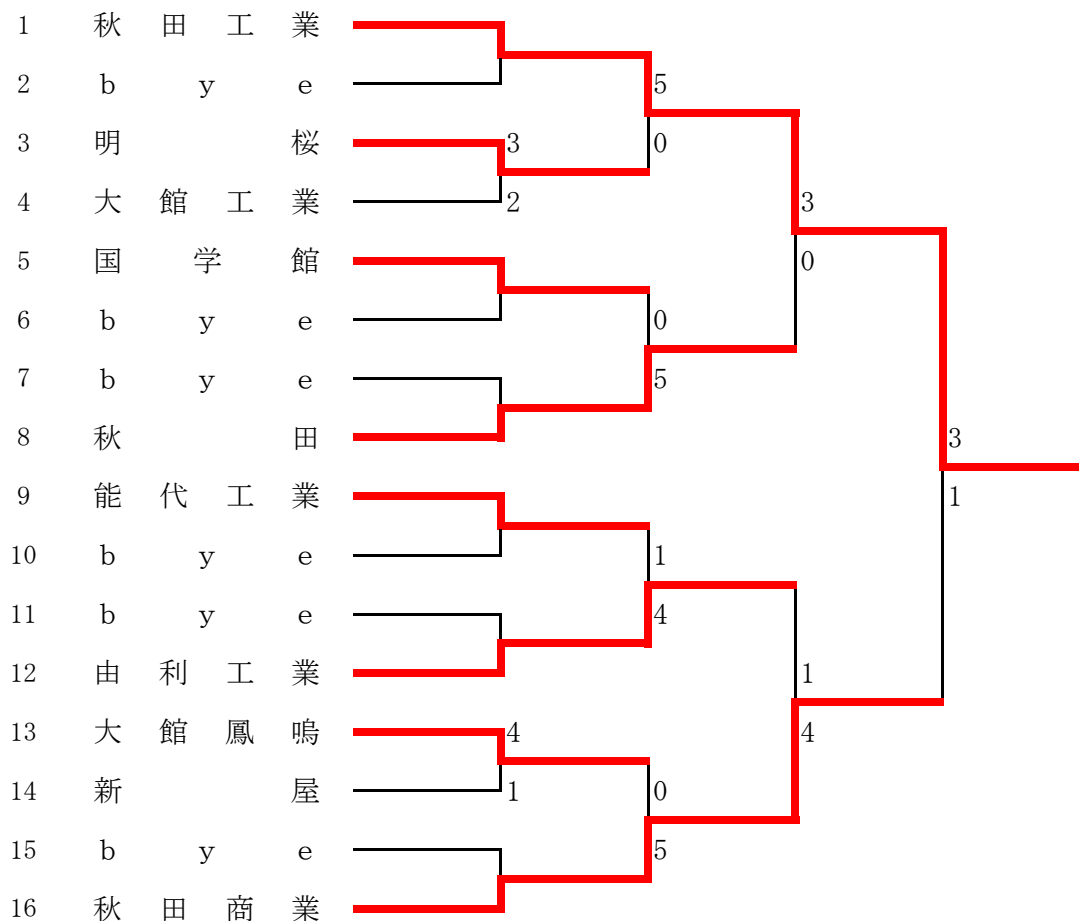

平成23年度  
秋田県高等学校新人大会  
テニス競技

平成23年10月7日(金)～10月9日(日)  
大館市高館公園テニスコート

## 平成23年度 団体戦登録選手名簿【男子】

平成23年度 秋田県高等学校新人大会テニス競技

期日 平成23年10月7日(金)～10月9日(日)

会場 大館市高館公園テニスコート

本戦No.	学 校 名	監 督 名	No1	No2	No3	No4	No5	No6	No7	No8	No9
1	秋 田 工 業	大関 健	板橋 駿②	榎本 清人①	檜森 将利①	磯和 賢孝①	斉藤 祐斗②	中山 凌②	高橋 健太②	大沢 将①	渡辺 風太②
3	明 桜	鈴木 健樹	北岡 春也②	渡部 恵②	長沼 佑①	臼井 一喜②	金澤 直之①	三村 朋生①	河合 燿瑠①	渡辺 樹生②	高橋 勇氣②
4	大 館 工 業	奈良 一崇	工藤 康平②	伊藤 佑真②	佐藤 世成②	佐藤 大介②	櫻庭 太一②	齋藤 大輔②	畠山 翔伍①	羽澤 優吾①	
5	国 学 館	後松 成人	青山 蓮②	石川 燎②	櫻庭 佑太②	北野又 翔②	庄司 健太①	佐々木 涼②	渡邊 駿輝②	佐藤 康太②	石井 雄也②
8	秋 田	淀谷 誠也	川端 敦史②	佐々木 遼②	鎌田 知範②	澤畑 恒来②	菅原 悠樹②	杉山 謙一朗②	倉田 陸朗①	菅原 朋樹①	佐々木誠太郎①
9	能 代 工 業	難波 直弥	吉岡 悠介②	武田 修和②	藤原 裕弥②	袴田 圭真②	堀内 雄介②	津谷 勝矢①	村井 裕貴①	今野 裕也②	
12	由 利 工 業	坂本 敦	齋藤 恭弥②	佐藤 遼②	齋藤 将司②	熊谷 史也②	石山 雄介②	加賀 亘②	松下 大成①	小松 勝①	
13	大 館 鳳 鳴	佐々木 裕幸	奈良 智輝②	柳館 侑①	岩館 大輔②	安保 辰彦②	佐藤 開成②	三ヶ田 洋健②	笹木 昂平①	松浦 孝信①	花田 悠磨①
14	新 屋	石川 和良	半田 雄基②	加藤 拓也②	会津 陵太②	嵯峨 貴史②	石川 恵太②	佐藤 友紀①	相原 脩吾①	菊地 桂生①	
16	秋 田 商 業	佐藤 嘉彦	朝倉 健一②	船木 碩人②	揚出 達也②	柴田 拓哉②	佐々木 孔明②	小笠原 祐作①	佐藤 光一②	佐々木 勇人①	石塚 潤①

# 【男子団体本戦】

平成23年度 秋田県高等学校新人大会テニス競技

期日 平成23年10月7日(金)～10月9日(日)

会場 大館市高館公園テニスコート